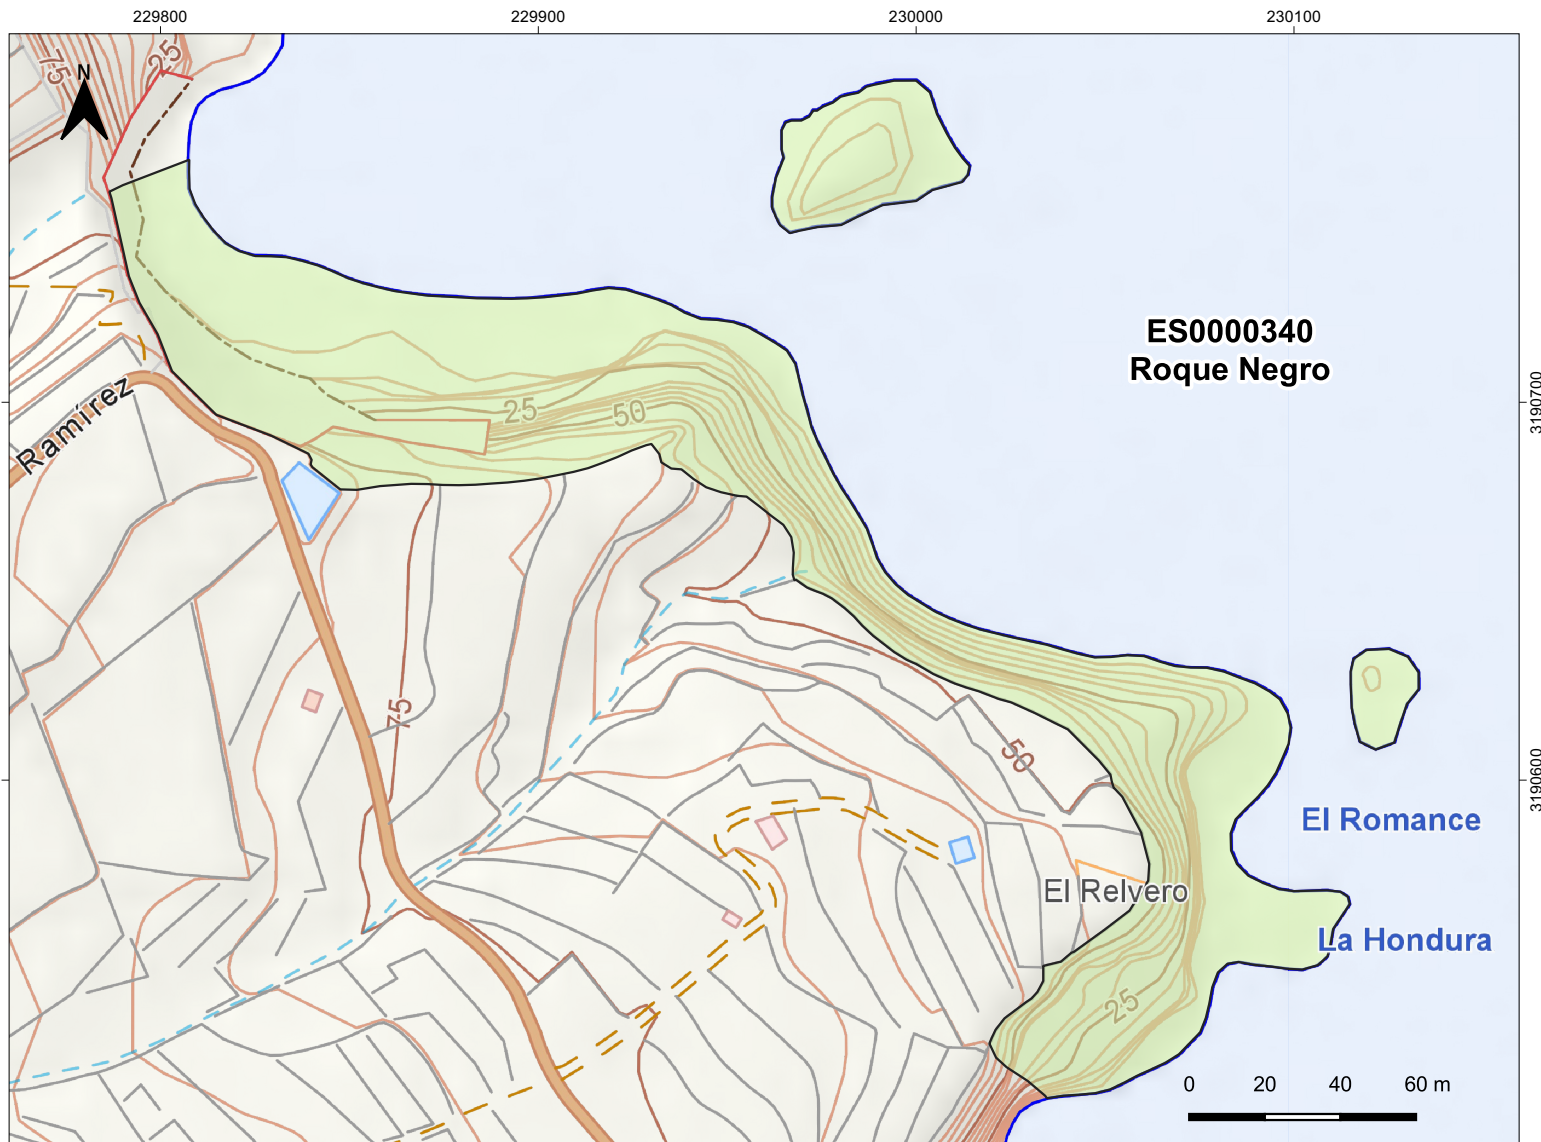

Zona de Especial Protección para las Aves (ZEPA)

ES0000340 - Roque Negro

Especies del anexo I de la Directiva 2009/147/CE o aves migratorias cuyos hábitats son objeto de la declaración

A010 Calonectris diomedea, A193 Sterna hirundo, A387 Bulweria bulwerii, A423 Columba junoniae, A504 Puffinus assimilis baroli

Representación gráfica de la ZEPA

Escala: 1/2000

Situación

Canarias

La Palma

Información cartográfica

Superficie: **1,71 ha**

Coordenadas del centro (grados decimales):

Latitud **28,82**

Longitud **-17,77**

Sistema de coordenadas proyectadas: **REGCAN95 UTM Zone 28N**

Elipsoide de referencia: **WGS84**

Unidades : **Metros**

Base cartográfica : **Infraestructuras de datos Espaciales de Canarias, 2016**