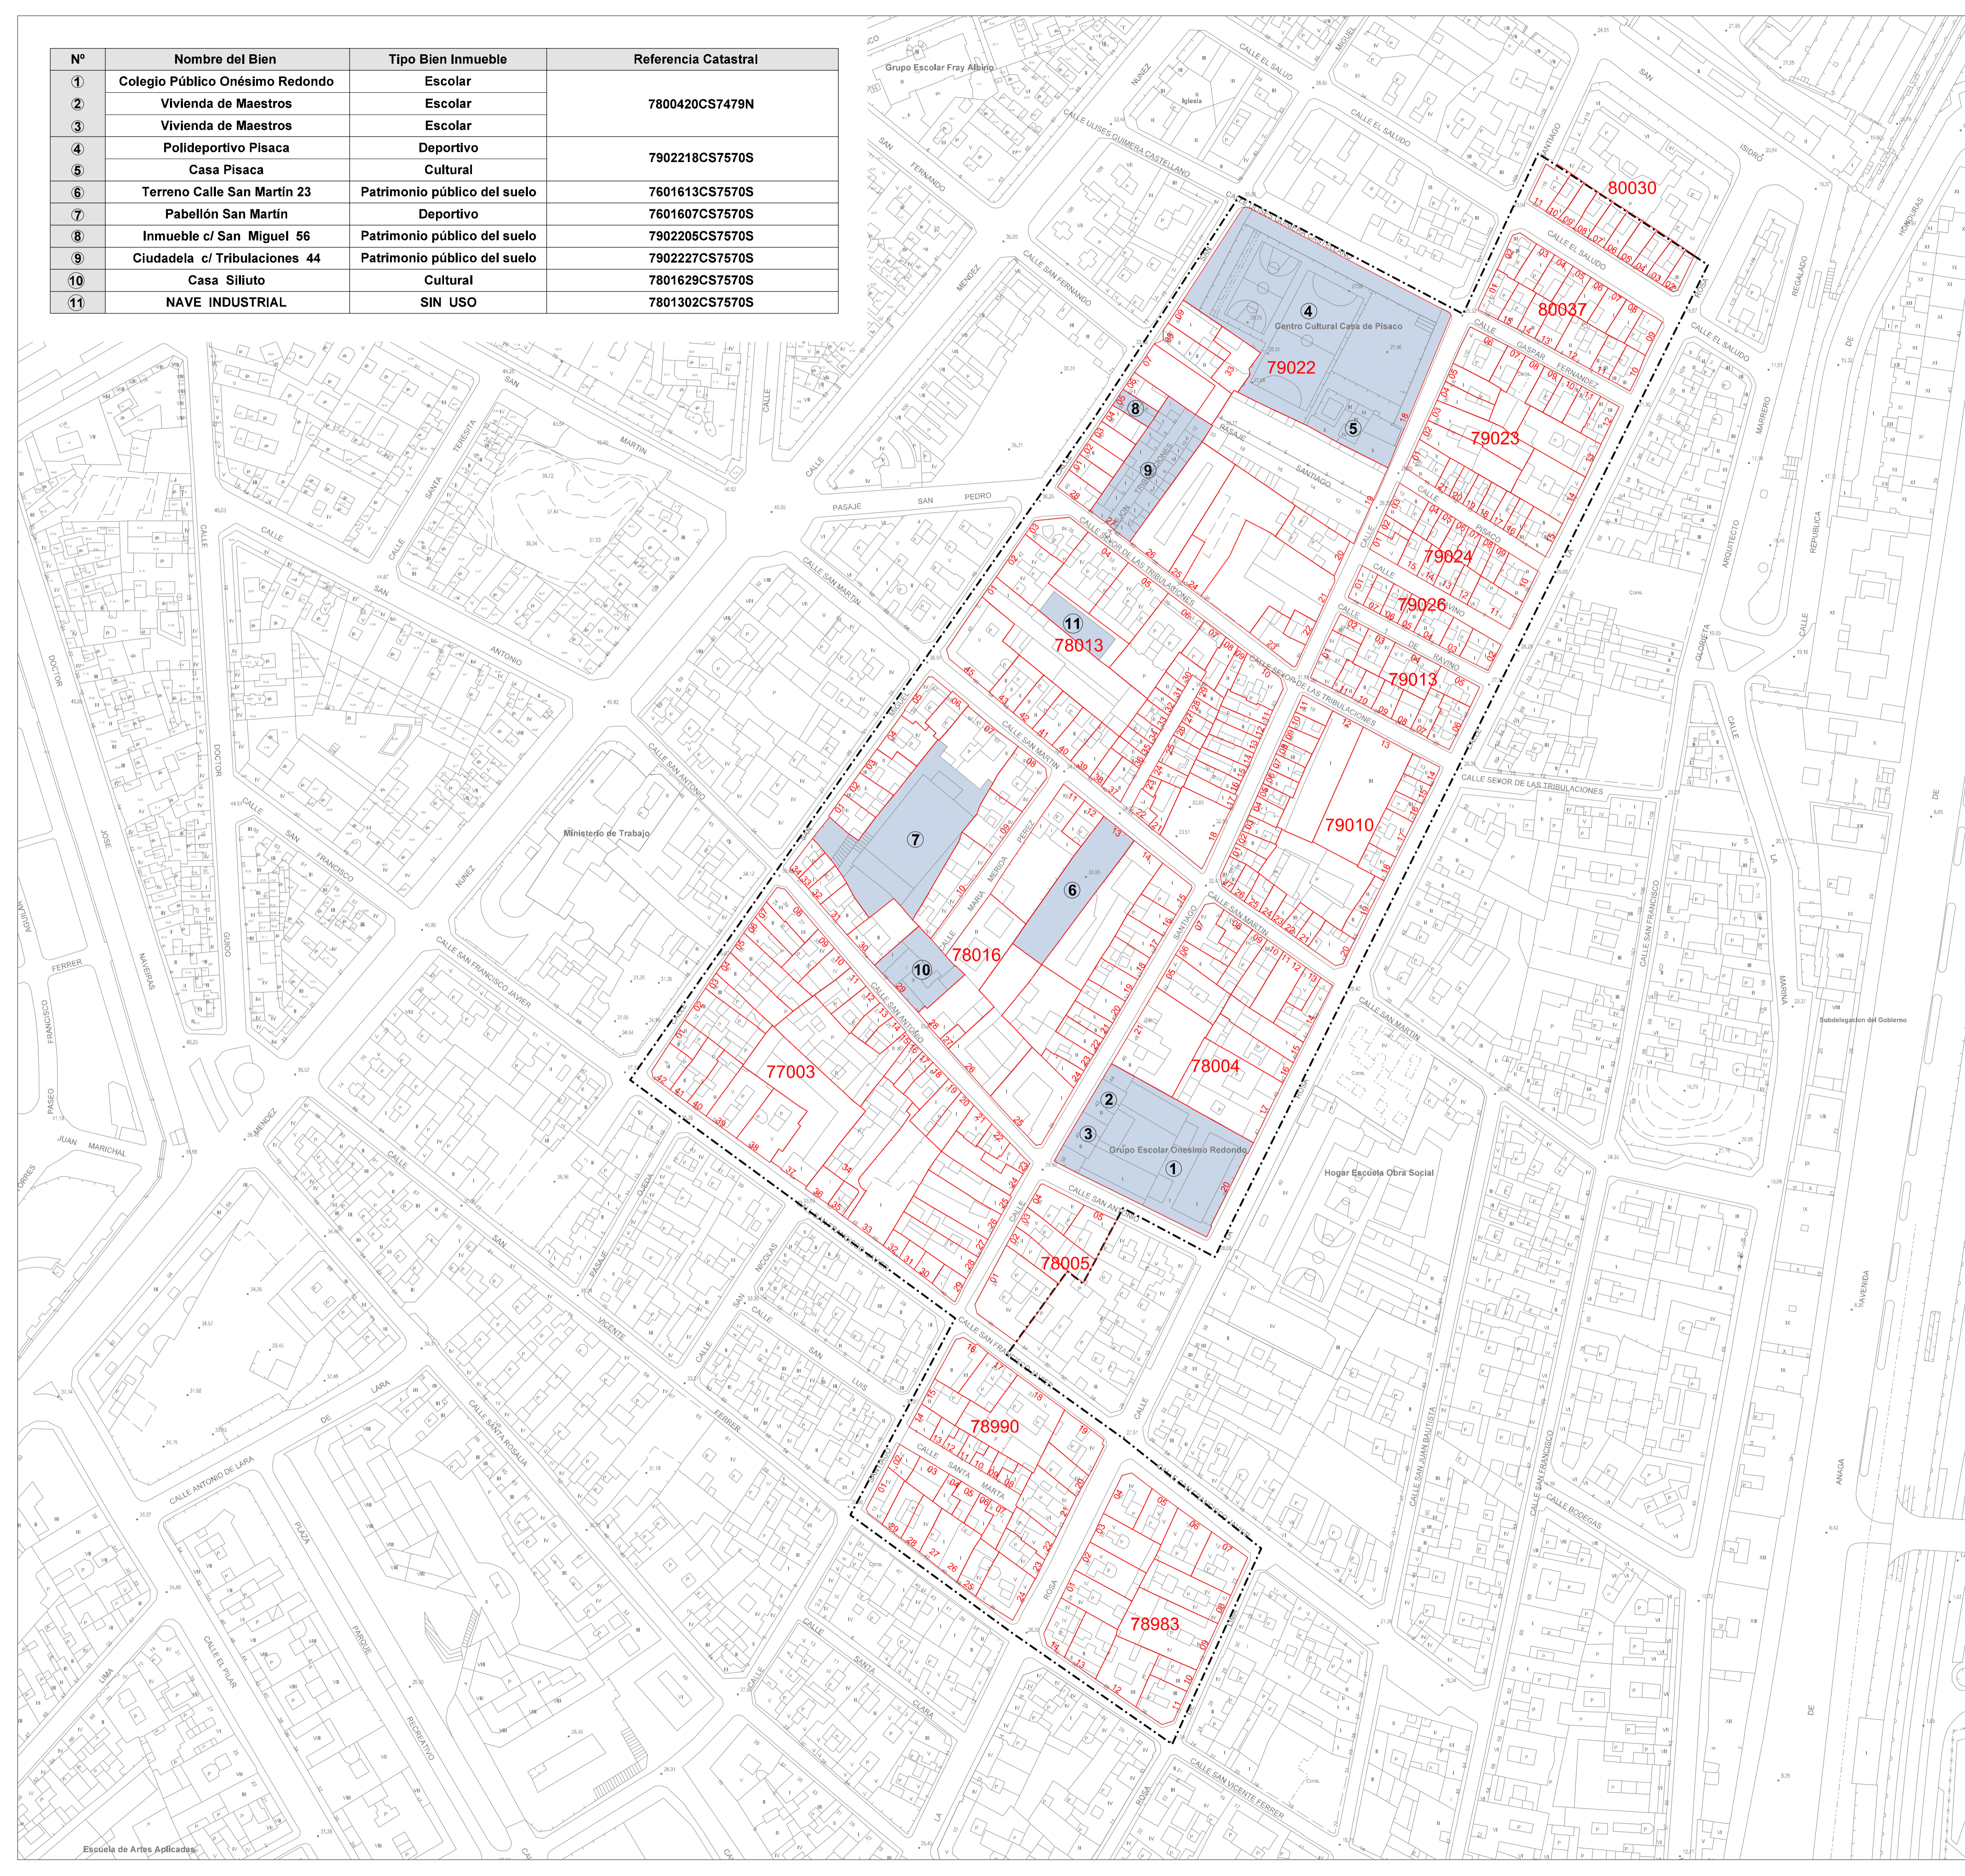

Nº	Nombre del Bien	Tipo Bien Inmueble	Referencia Catastral
1	Colegio Público Onésimo Redondo	Escolar	7800420CS7479N
2	Vivienda de Maestros	Escolar	
3	Vivienda de Maestros	Escolar	
4	Polideportivo Pisaca	Deportivo	7902218CS7570S
5	Casa Pisaca	Cultural	
6	Terreno Calle San Martín 23	Patrimonio público del suelo	7601613CS7570S
7	Pabellón San Martín	Deportivo	7601607CS7570S
8	Inmueble c/ San Miguel 56	Patrimonio público del suelo	7902205CS7570S
9	Ciudadela c/ Tribulaciones 44	Patrimonio público del suelo	7902227CS7570S
10	Casa Siliuto	Cultural	7801629CS7570S
11	NAVE INDUSTRIAL	SIN USO	7801302CS7570S

- ----- ÁMBITO DEL CONJUNTO HISTÓRICO "EL TOSCAL"
- ----- PARCELA CATASTRAL
- 80030 Nº DE MANZANA CATASTRAL
- 13 Nº DE MANZANA CATASTRAL
- BIEN DE TITULARIDAD MUNICIPAL

DOCUMENTO DE ABRIL 2017

PLANO:

PATRIMONIO MUNICIPAL DEL SUELO

ESCALA:

1/1000

INFORMACIÓN

I-16

SERVICIO DE PLANEAMIENTO Y GESTIÓN

GERENCIA MUNICIPAL DE URBANISMO

EXCMO. AYUNTAMIENTO DE SANTA CRUZ DE TENERIFE

ARCHIVO: