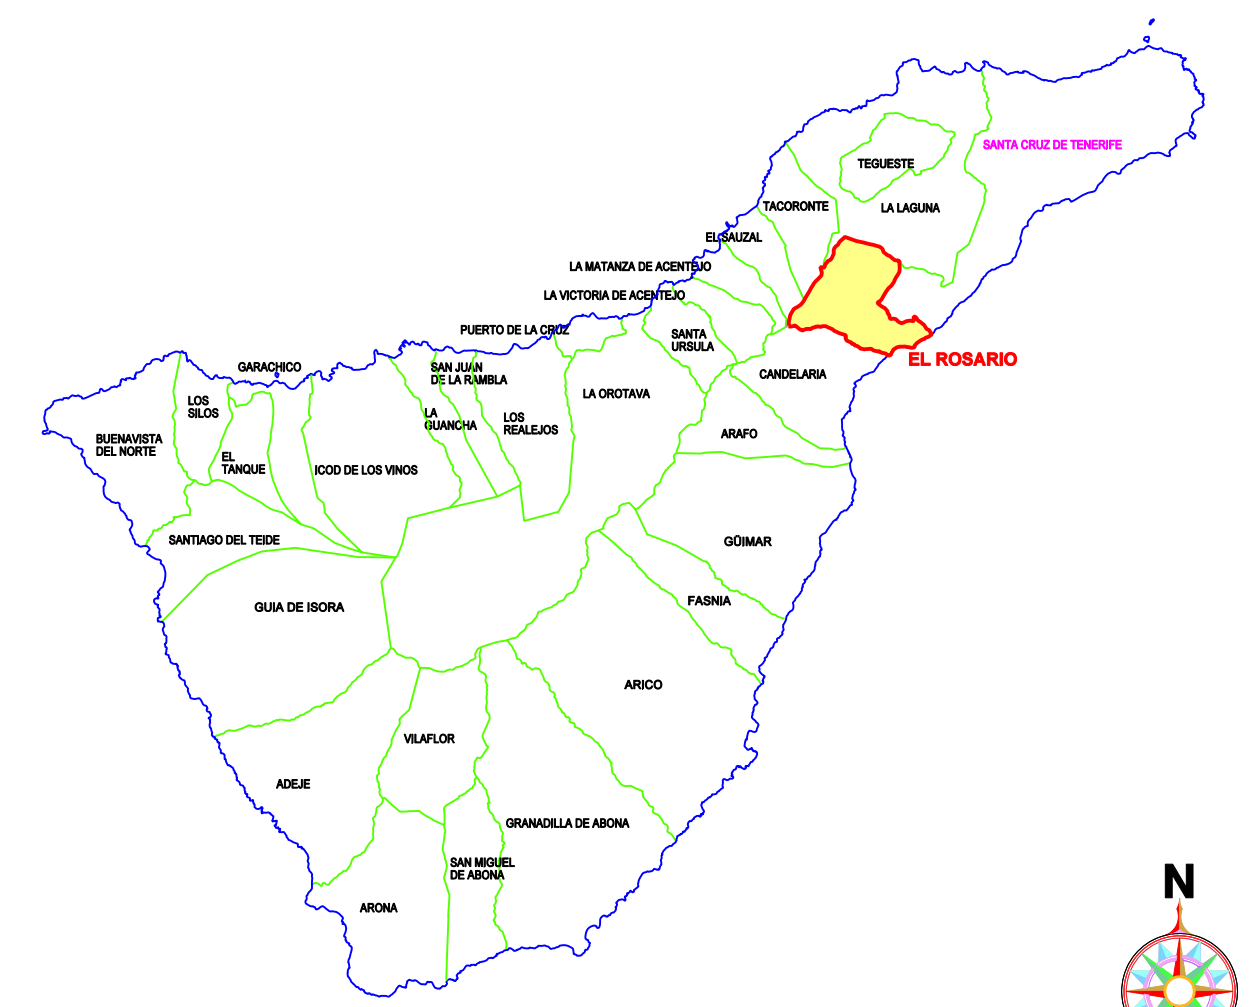

LEYENDA:

- ESPACIO NATURAL PROTEGIDO
- PAISAJE PROTEGIDO DE LAS LAGUNETAS
- LUGAR DE IMPORTANCIA COMUNITARIA
- LIC-ES7020069 LAS LAGUNETAS
- LUGAR DE IMPORTANCIA PARA LAS AVES
- IBA-360 LOS RODEOS-LA ESPERANZA
- ÁMBITO MODIFICACIÓN PUNTUAL

MODIFICACIÓN PUNTUAL N° 1
PLAN GENERAL DE ORDENACIÓN DE EL ROSARIO

INFORME DE SOSTENIBILIDAD AMBIENTAL

INFORMACIÓN
ESPACIOS NATURALES Y ÁREAS
DE INTERÉS NATURAL

ESCALA: 1/15.000

PLANO N°: I-11

ABRIL 2.011

ESTUDIO LUENGO S.L.

EQUIDISTANCIA CURVAS DE NIVEL= 5 metros