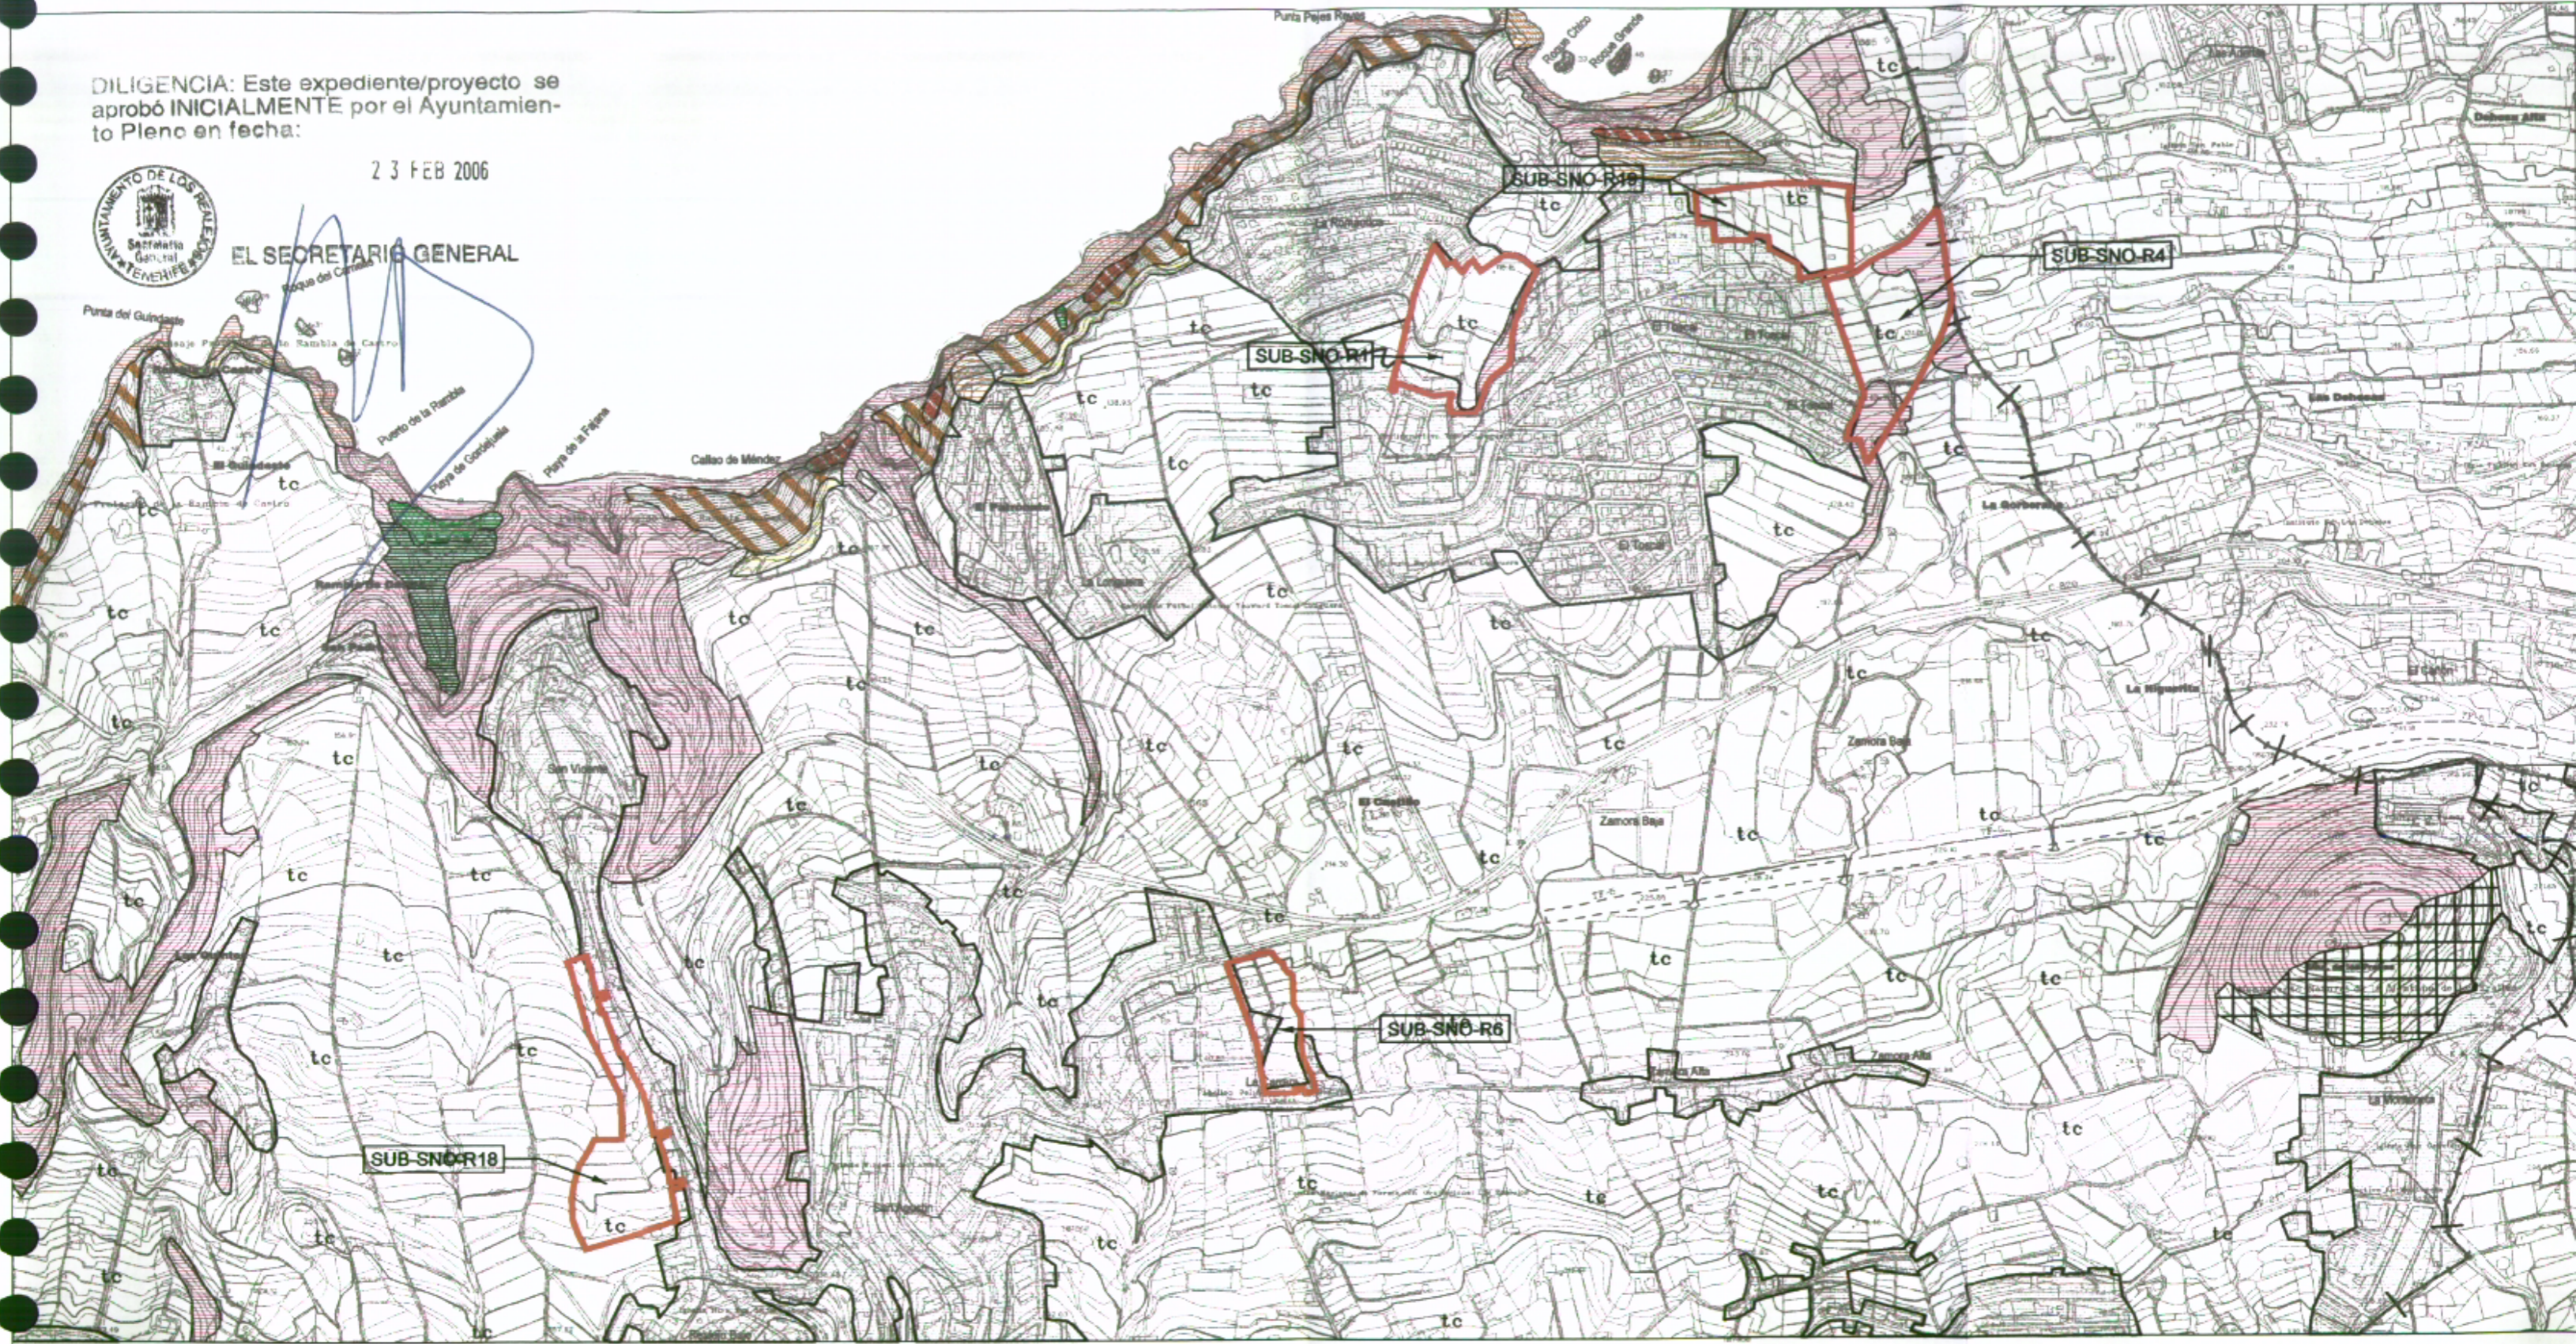

DILIGENCIA: Este expediente/proyecto se aprobó INICIALMENTE por el Ayuntamiento Pleno en fecha:

23 FEB 2006

EL SECRETARIO GENERAL

	CINTURON HALOFILO COSTERO (Frankenia erecta-Asplenium testaceum)		SAUZALES (Rubus-Salicetum canariense)		FAYAL-BREZAL (Myrica faya-Ericetum arboreum)		CAÑAVERALES
	TARAJALES (Atriplex biensis-Tamarixetum canariense)		PINAR (Sideritis solitae-Phinetum canariense)		FAYAL-BREZAL EN RECUPERACION		COMUNIDAD DE PENNIGETUM SETACEUM
	CARDONAL-TABAIBAL (Periploca laevigata-Euphorbietum canariense)		RETAMAR-CODESAR (Spartocytisum rubigenum)		FAYAL-BREZAL FACIES DE ULEX EUROPAEUS		CULTIVOS
	CARDONAL-TABAIBAL FACIES DE SALSOLA OPOSITIFOLIA		COMUNIDADES RUPICOLAS DEL LITORAL Y MEDIANAS (Acorritum canariense)		PLANTACIONES DE PINUS CANARIENSIS		NUCLEOS URBANOS
	BOSQUETES TERMOFILOS (Juniperus canariensis-Cleistanthemum ovaliformis)		MATORRAL DE INCENSO, VINAGRERA Y HEDIONDO (Artemisia truculenta-Ruscetum tunisiae)		PLANTACIONES DE PINUS RADIATA		LIMITE DEL TERMINO MUNICIPAL
	BOSQUETES TERMOFILOS, FACIES DE EUPHORBIA OBTUSIFOLIA		MATORRAL DE INCENSO, VINAGRERA Y HEDIONDO, FACIES DE OPUNTIA FICUS-INDICA		PLANTACIONES MIXTAS DE PINUS CANARIENSIS Y PINUS RADIATA		
	PALMERAL (Periploca laevigata-Phoenixetum canariense)		MATORRAL DE GRANADILLO Y ESPINO NEGRO (Rhamnus ornata-Hypericetum canariense)		PLANTACIONES DE EUCALYPTUS SPS.		
	MONTE-VERDE TERMOFILO (Vernonia moenaria-Abutilum canariense)		JARALES (Cistaceum symphyticolo-monspeliense)		PLANTACIONES MIXTAS DE EUCALYPTUS Y PINUS RADIATA		
	MONTE-VERDE HUMEDO (Lauro-Perseaetum indicum)		ZARZALES (Rubus (perdymen)-Rubetum)		PLANTACIONES DE CASTANEA SATIVA		

ILMO. AYUNTAMIENTO DE LOS REALEJOS
PLAN GENERAL DE ORDENACION URBANA
 ADPTACION PARCIAL AL PLAN INSULAR DE LOS SECTORES DE SUELO URBANIZABLE SUB-R1, SUB-R4, SUB-R6, SUB-R18 Y SUB-R19

PLANOS DE INFORMACION VEGETACION Y FLORA

PLANO N°
1-7.3

ESCALA
1:10.000

NOVIEMBRE 2005
MODIFICADO: