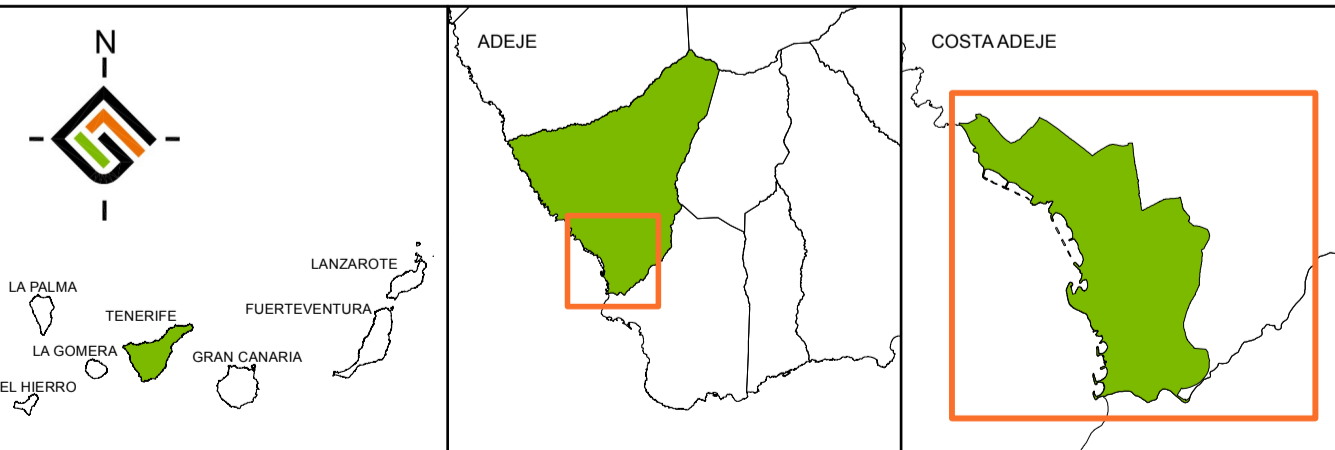

DESTINO DE LAS ÁREAS

- Residencial
- Turístico

DELIMITACIONES:

- - - Límite del Término Municipal
- Ámbito territorial de ordenación

COSTAS

- - - Deslinde Marítimo Terrestre
- - - Límite de Protección
- - - Ribera del Mar
- - - Servidumbre de tránsito
- - - Zona de influencia

Plan de modernización, mejora e incremento de la competitividad de Costa Adeje, Adeje, Tenerife.

FECHA: ABRIL 2015 ESCALA: 1:7.500	OE-2 1/1
MAPA / PLANO: ORDENACIÓN - PLANOS DE ORDENACIÓN ESTRUCTURAL MODELO URBANÍSTICO: DESTINO DE LAS ÁREAS	
REDACTOR: EQUIPO TÉCNICO DE GESPLAN	