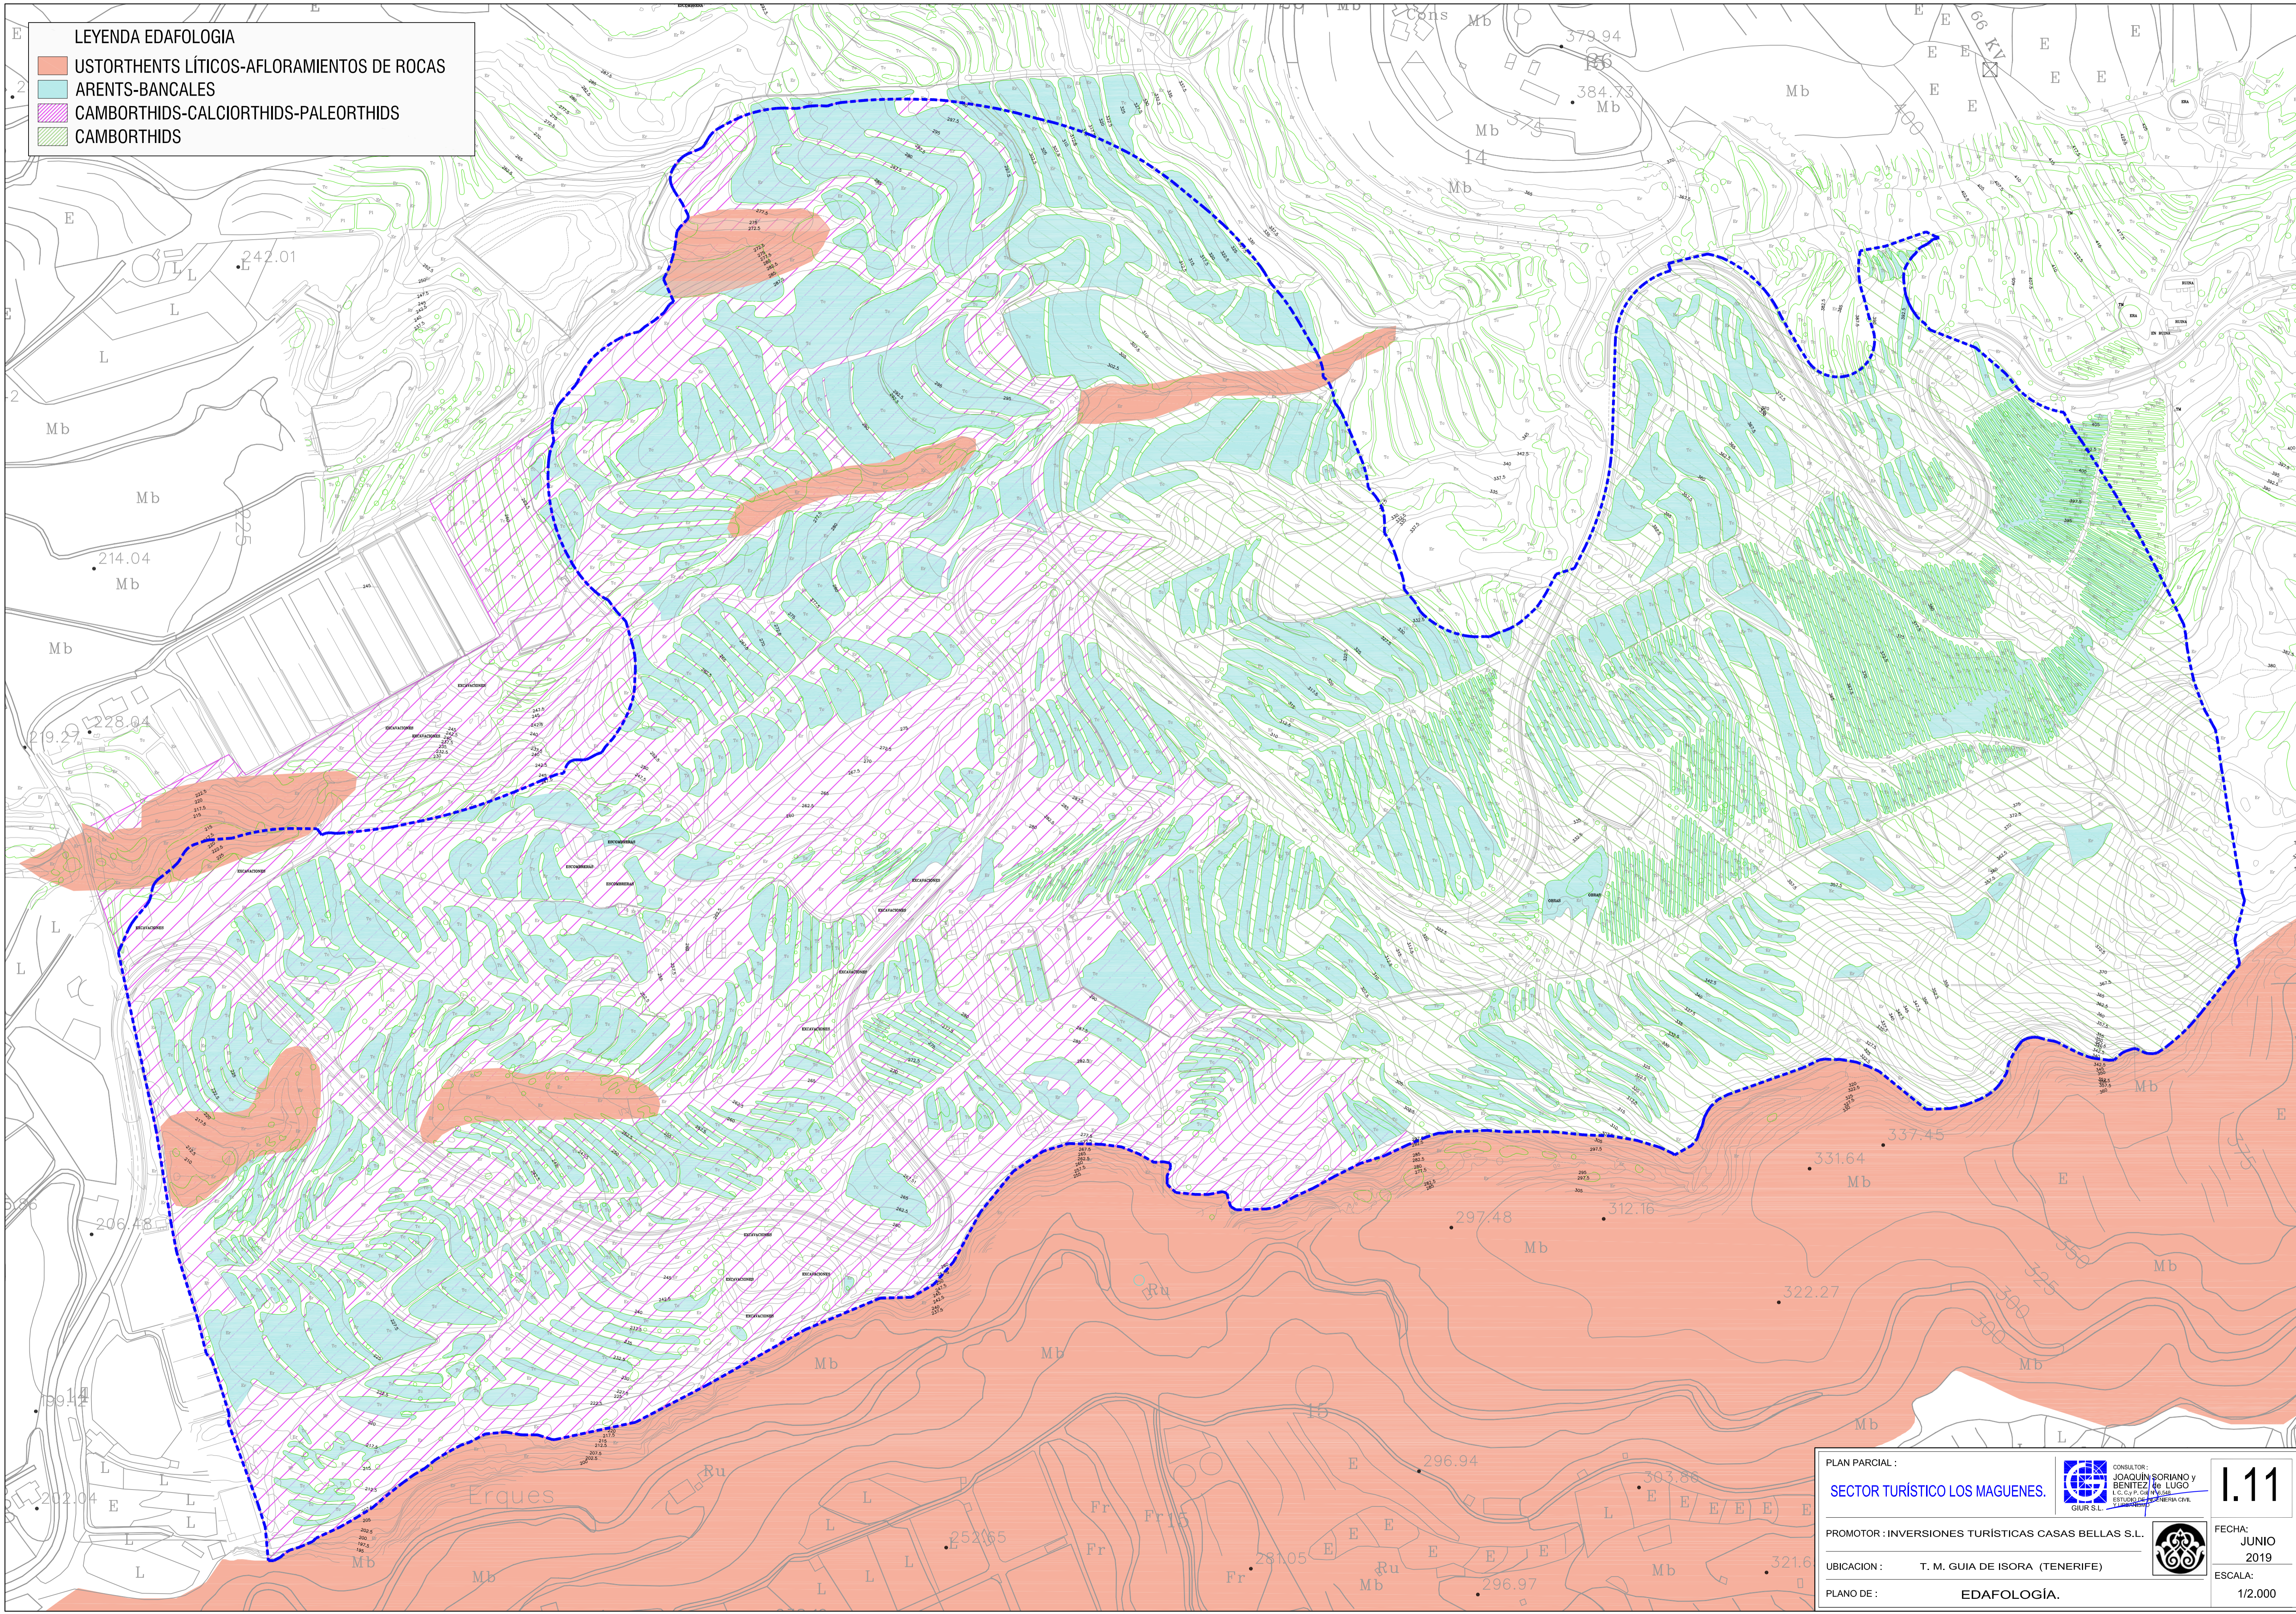

LEYENDA EDAFOLOGIA

- USTORTHENTS LÍTICOS-AFLORAMIENTOS DE ROCAS
- ARENTS-BANCALES
- CAMBORTHIDS-CALCIORTHIDS-PALEORTHIDS
- CAMBORTHIDS

PLAN PARCIAL :		CONSULTOR : JOAQUÍN SORIANO y BENÍTEZ S.L. I.C. C/ P. COM. Nº 25 35100 SAN VICENTE DE CÁDIZ	1.11
PROMOTOR : INVERSIONES TURÍSTICAS CASAS BELLAS S.L.			
UBICACION :	T. M. GUIA DE ISORA (TENERIFE)		FECHA : JUNIO 2019
PLANO DE :	EDAFOLOGÍA.		ESCALA : 1/2.000