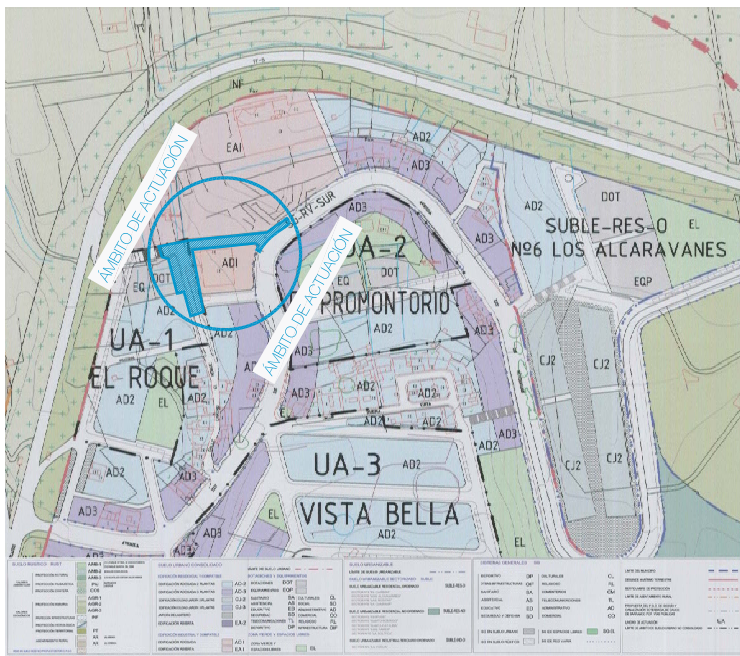

1 PLANO SITUACIÓN
ESCALA 1/50000

2 PLANO EMPLAZAMIENTO
ESCALA 1/2500

3 EMPLAZAMIENTO FOTOGRÁFICO
ESCALA 1/10000

4 REFERENCIA A PLANEAMIENTO
ESCALA 1/20000

5 REPORTAJE FOTOGRÁFICO
ESTADO ACTUAL

Escala: 1/10000	
Elaborado:	Oct. 2014

ESTUDIO DE DETALLE
VIAJO AV. XXV DE NOVIEMBRE / CAMINO EL ROQUE
Av. XXV de Noviembre / Camino El Roque
C.P. 38441 La Guayana, TRINIDAD

FEDES ACCIONES S.L.U.
C.P. 38441 La Guayana, TRINIDAD

PLANO:	PLANOS DE INFORMACIÓN SITUACIÓN Y EMPLAZAMIENTO REFERENCIA A PLANEAMIENTO
G-1	