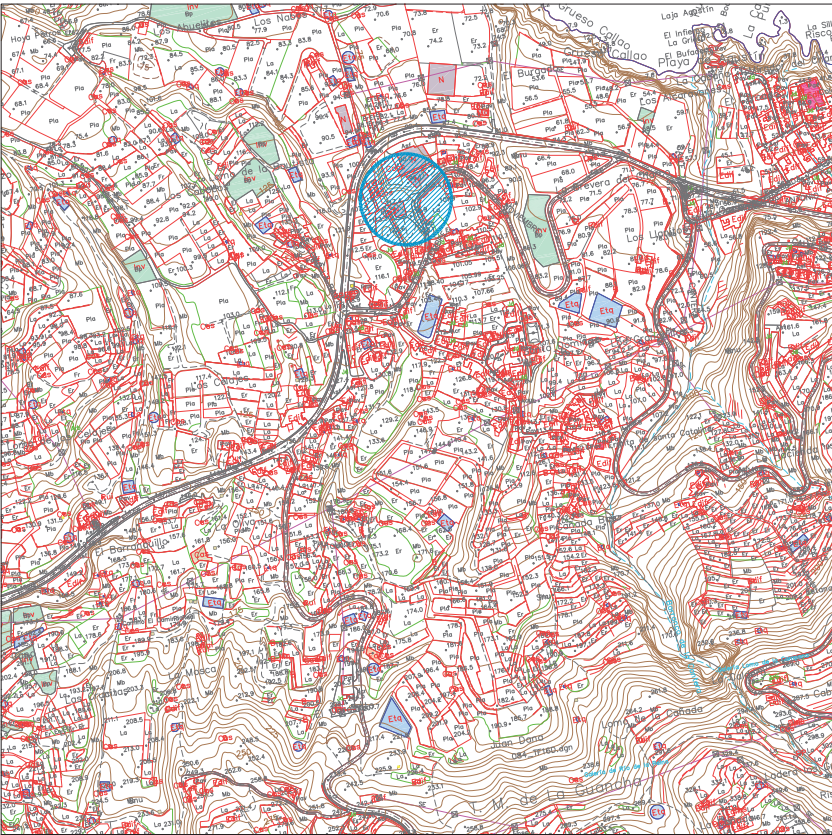

1 PLANO SITUACIÓN
ESCALA 1/50000

2 PLANO EMPLAZAMIENTO
ESCALA 1/2500

3 EMPLAZAMIENTO FOTOGRÁFICO
ESCALA 1/10000

4 REFERENCIA A PLANEAMIENTO
ESCALA 1/20000

5 REPORTAJE FOTOGRÁFICO
ESTADO ACTUAL

Escala: 1/10000	
Elaborado:	Oct. 2014

ESTUDIO DE DETALLE
VIAJO AV. XXV DE NOVIEMBRE / CAMINO EL ROQUE
Av. XXV de Noviembre / Camino El Roque
C.P. 38441 La Guayana, TRINIDAD

FEDES ACCIONES S.L.U.
C.P. 38441 La Guayana, TRINIDAD

PLANO:	PLANOS DE INFORMACIÓN SITUACIÓN Y EMPLAZAMIENTO REFERENCIA A PLANEAMIENTO
G-1	