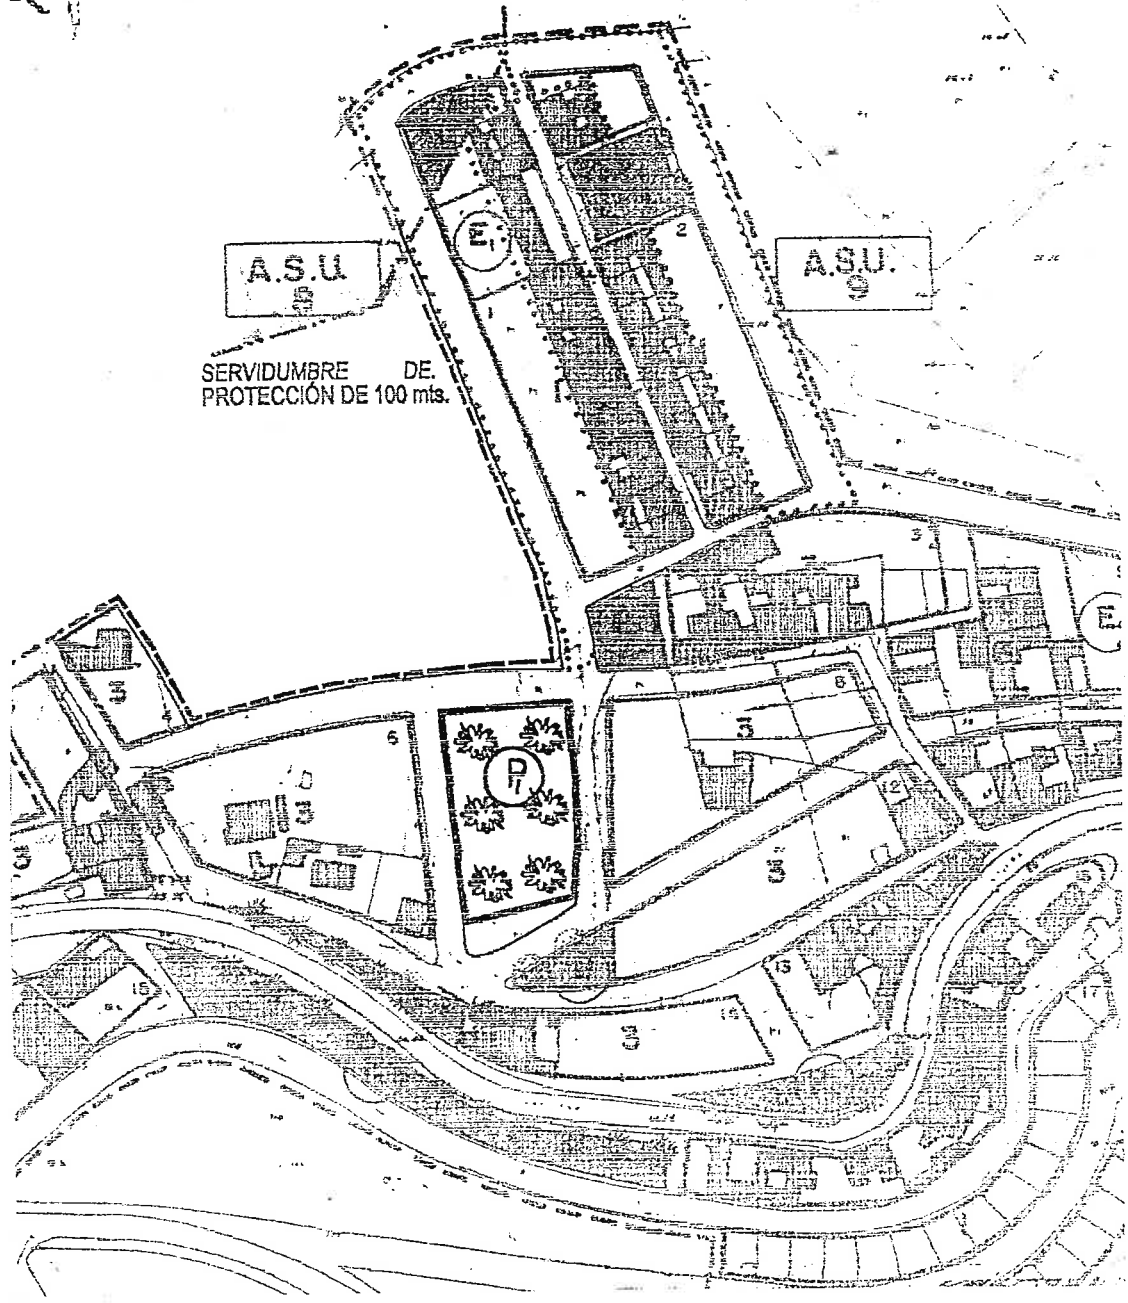

20 NOV. 2001

NORMAS SUBSIDIARIAS DEL PLANEAMIENTO DE GARACHICO

Sector: EL GUINCHO

Modificación: PLAZA P1

e. 1:2000