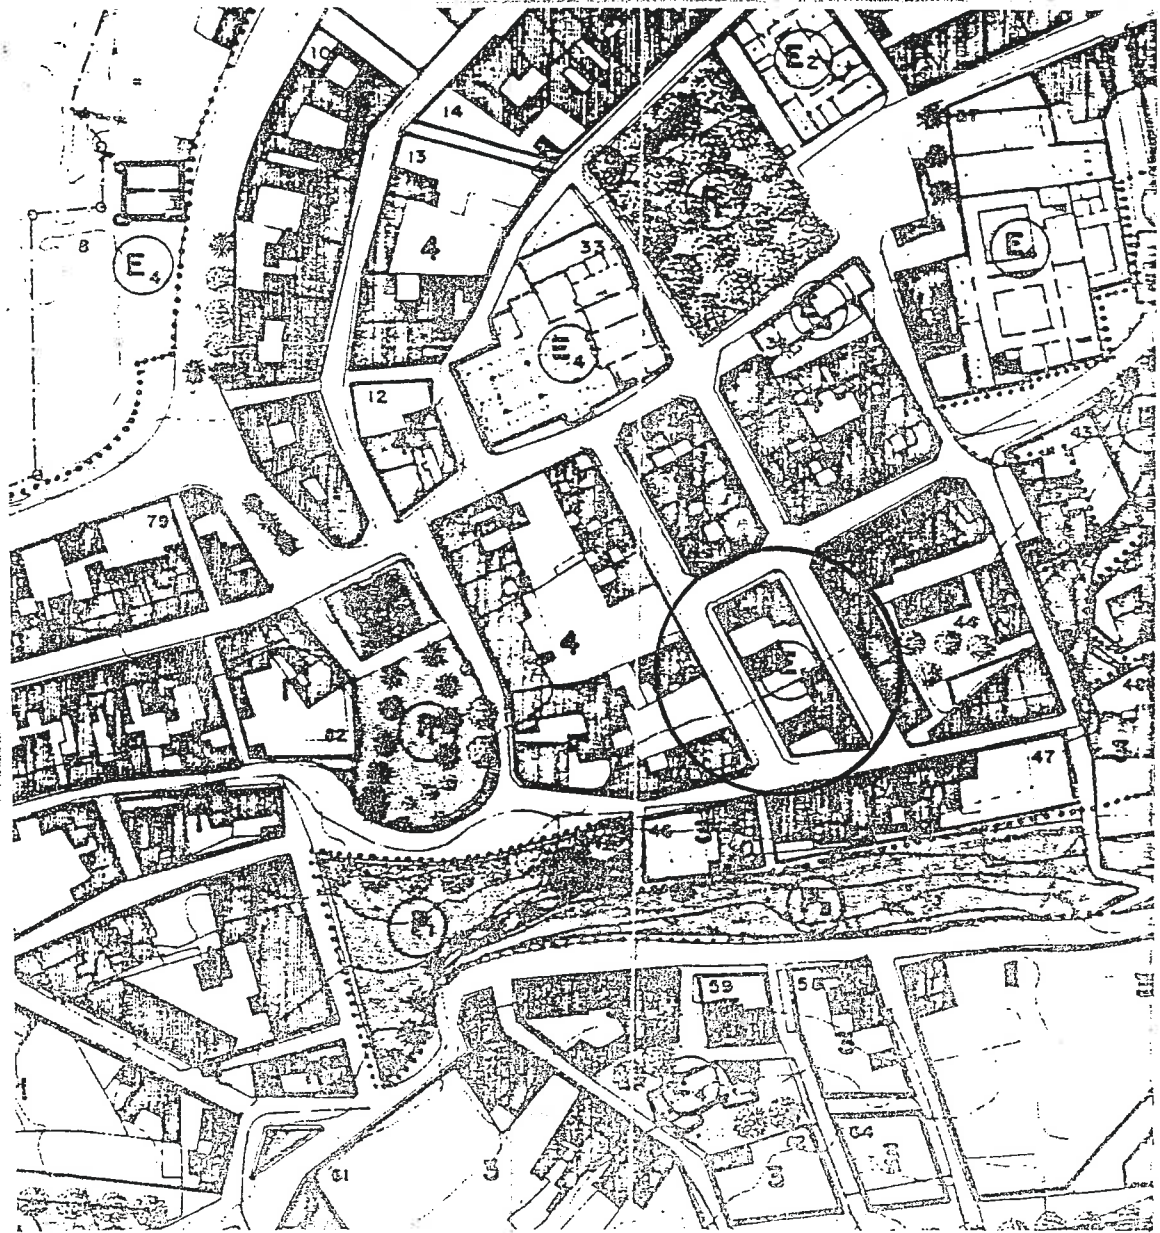

20 NOV. 2001

NORMAS SUBSIDIARIAS DEL PLANEAMIENTO DE GARACHICO

Sector: EL CASCO

Estado actual: EQUIPAMIENTO DOCENTE E1

e. 1:2000