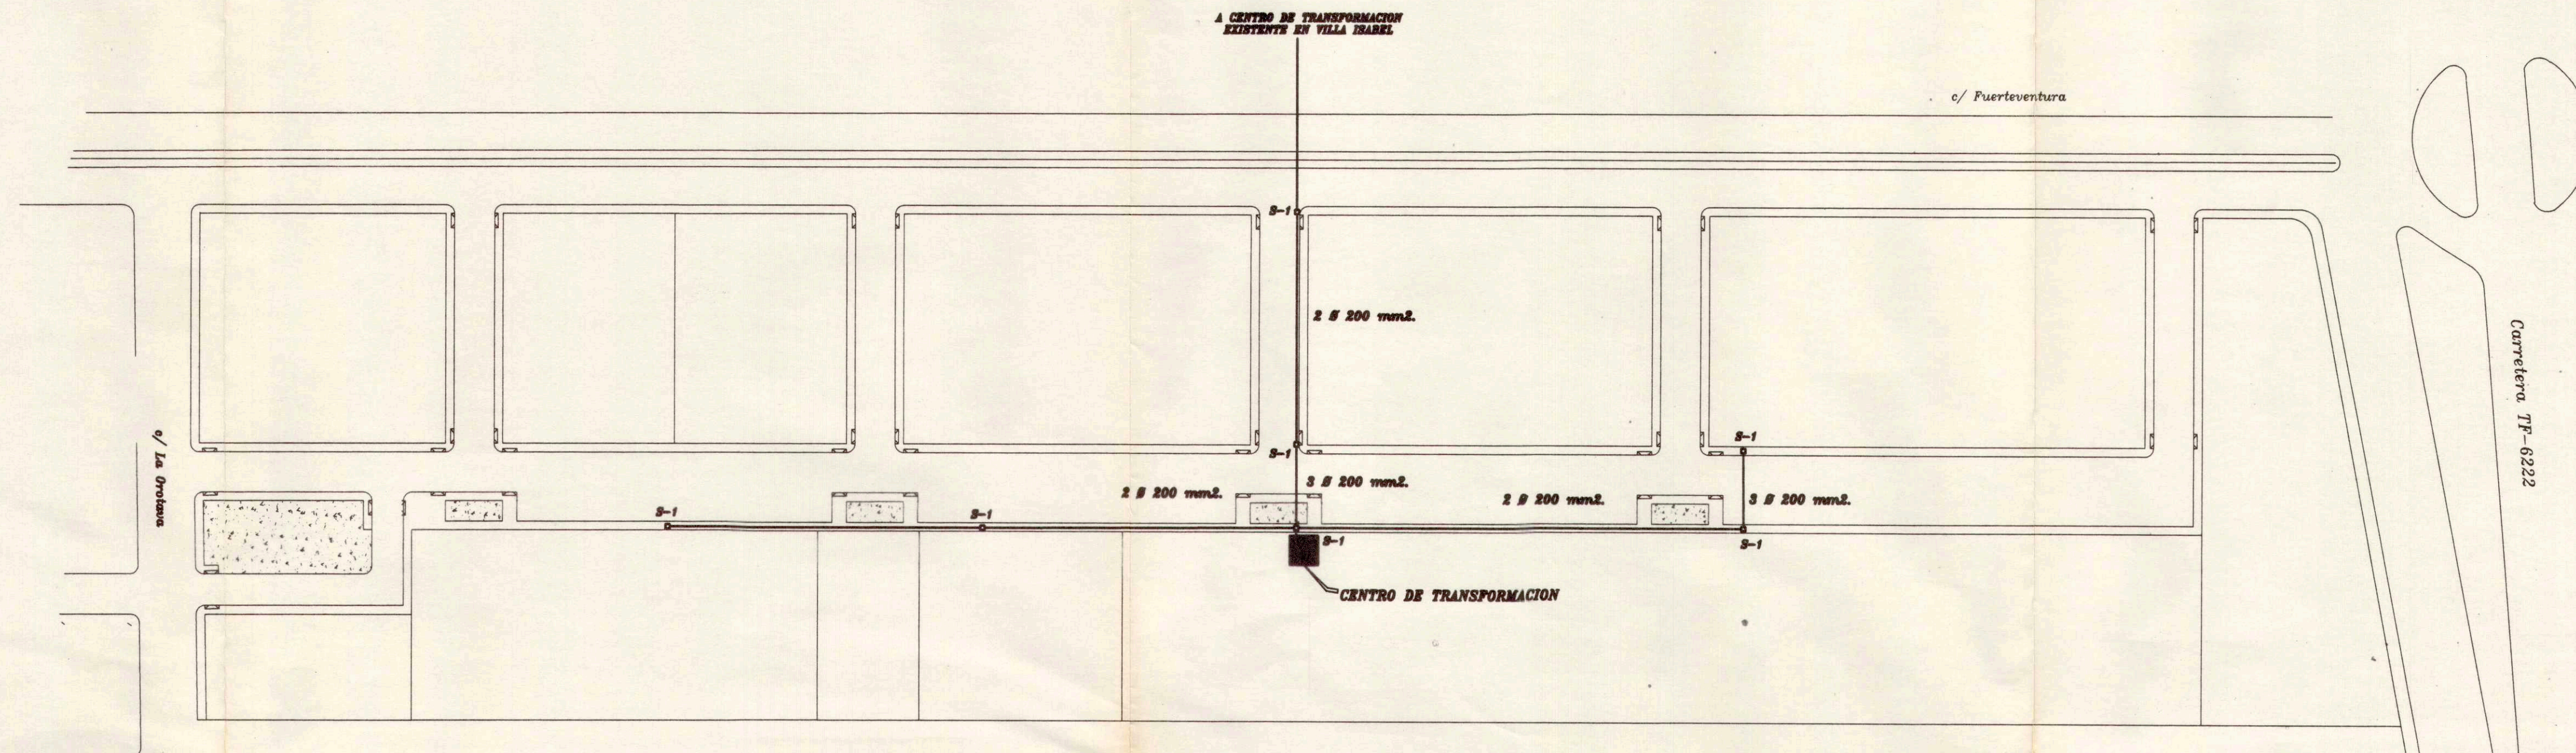

El Fraile

Toma de conocimiento mediante
orden departamental de
- 2 FEB. 2000

COLEGIO DE ARQUITECTOS DE CANARIAS
DENOMINACION DE TENERIFE (DOMINIO RESERVA)
044797 24 AGO. 99
VISADO

DILIGENCIA: - Se pone para hacer constar que el presente proyecto consta de 78 folios y 16 planos, se contemplan las subsanaciones acordadas en el acuerdo adoptado por la COTITAC, en sesión de fecha 30-06-99, y que aprobado por el Ayuntamiento Pleno en sesión de fecha 16-10-99, ...

Arona, a 25 de octubre de 1999.
EL SECRETARIO,

PROYECTO		
PLAN PARCIAL SUELO. R-4 B EL FRAILE ARONA		
SITUACION		
EL FRAILE, ARONA		
FECHA	ESCALA	PLANO Nº
SEPTIEMBRE DE 1998	1-750	13
DISTRIBUCIÓN DE ENERGÍA ELÉCTRICA ALTA TENSIÓN		