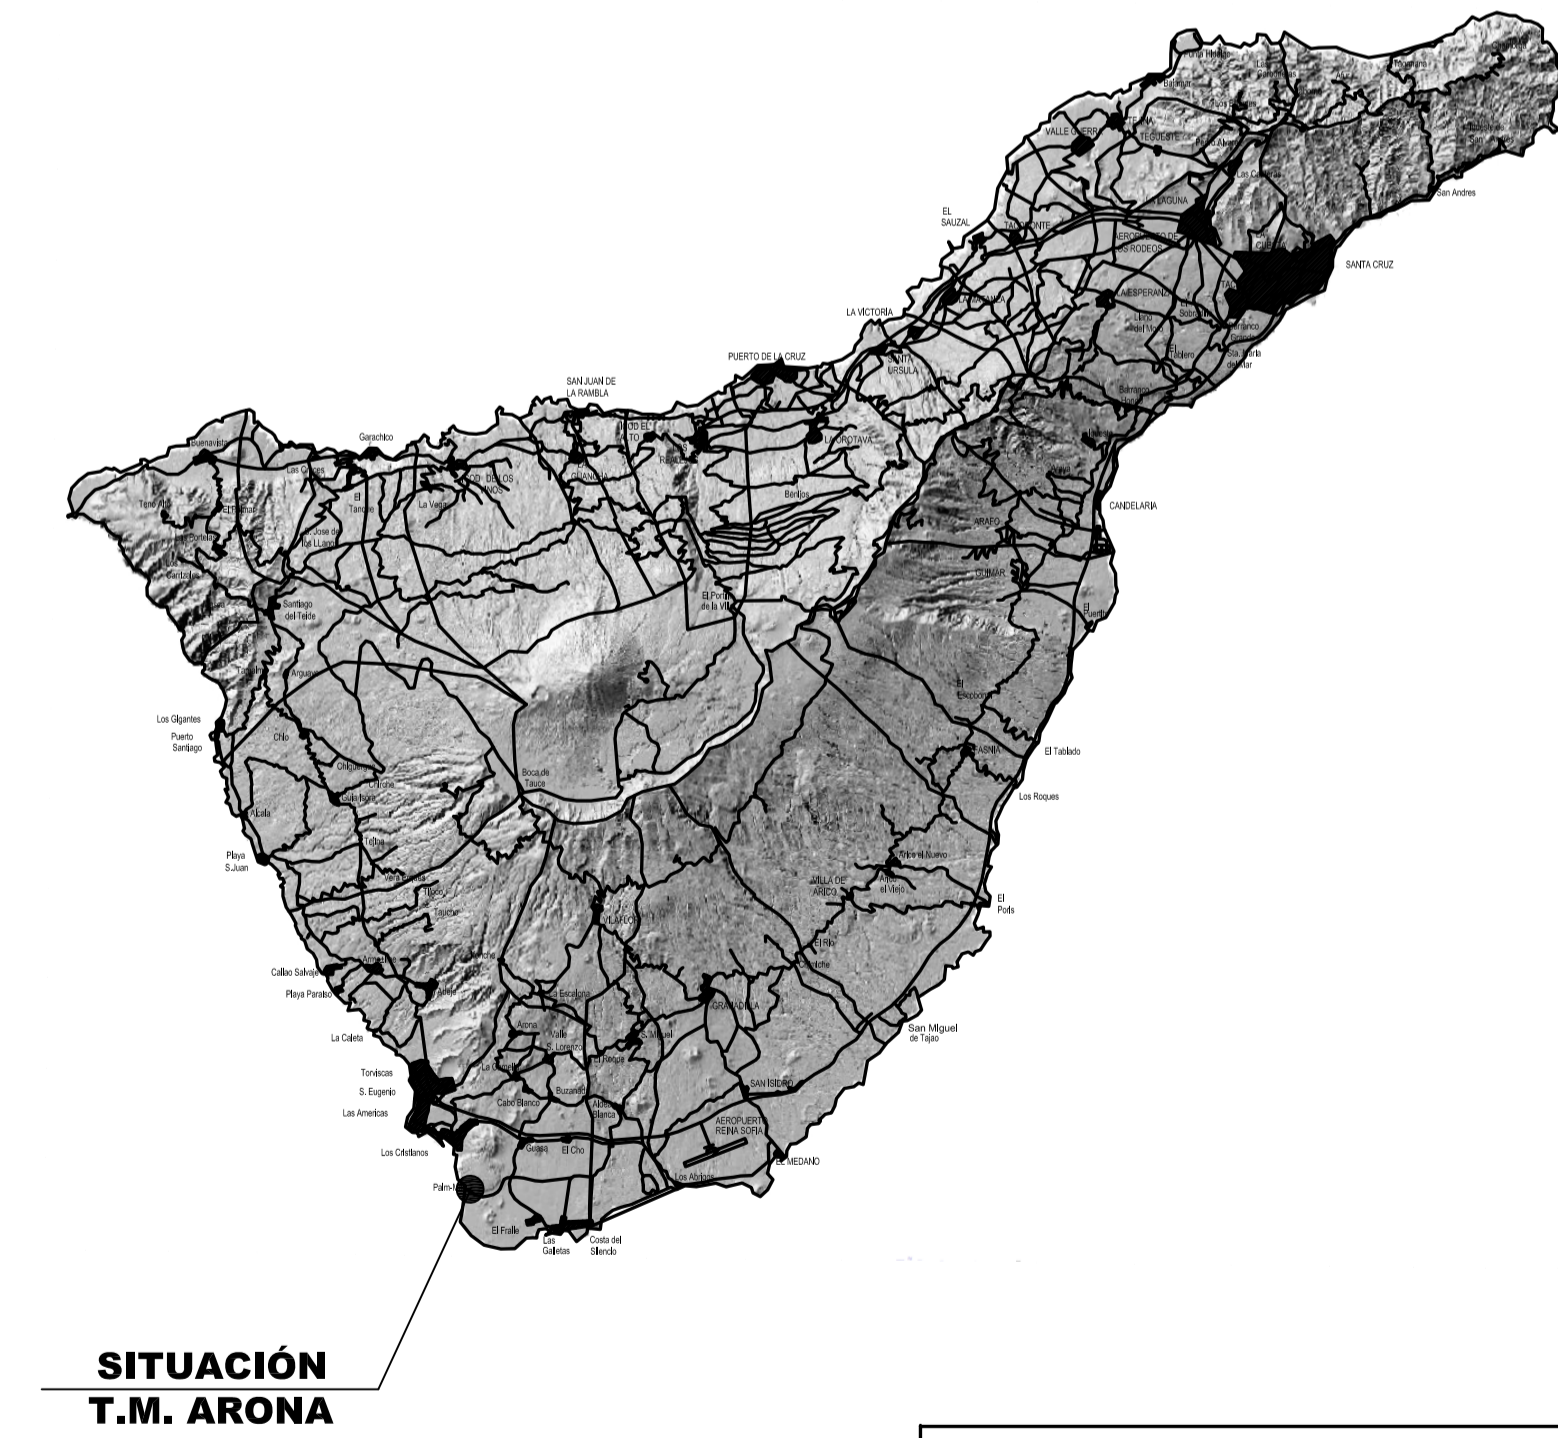

FOTOGRAFÍA AÉREA
ESCALA 1/500

EMPLAZAMIENTO
ESCALA 1/2.000

PLAN GENERAL DE ORDENACIÓN
ESCALA 1/750

SITUACIÓN
T.M. ARONA

PLANO GENERAL DE INFORMACIÓN

ESTUDIO DE DETALLE PARCELA 40		1701
SITUACION	PALM MAR - ARONA	PLANO Nº
PROMOTORES	SAN PASTOR S.L.	01
PLANO	SITUACIÓN, EMPLAZAMIENTO, FOTOGRAFÍA AÉREA Y PLAN GENERAL DE ORDENACIÓN	
ESCALA	VARIAS	ENRIQUE SECO GOMEZ
FECHA	FEBRERO 2020	ARQUITECTOS & INGENIEROS
PLOTEADO		
SUSTITUYE		