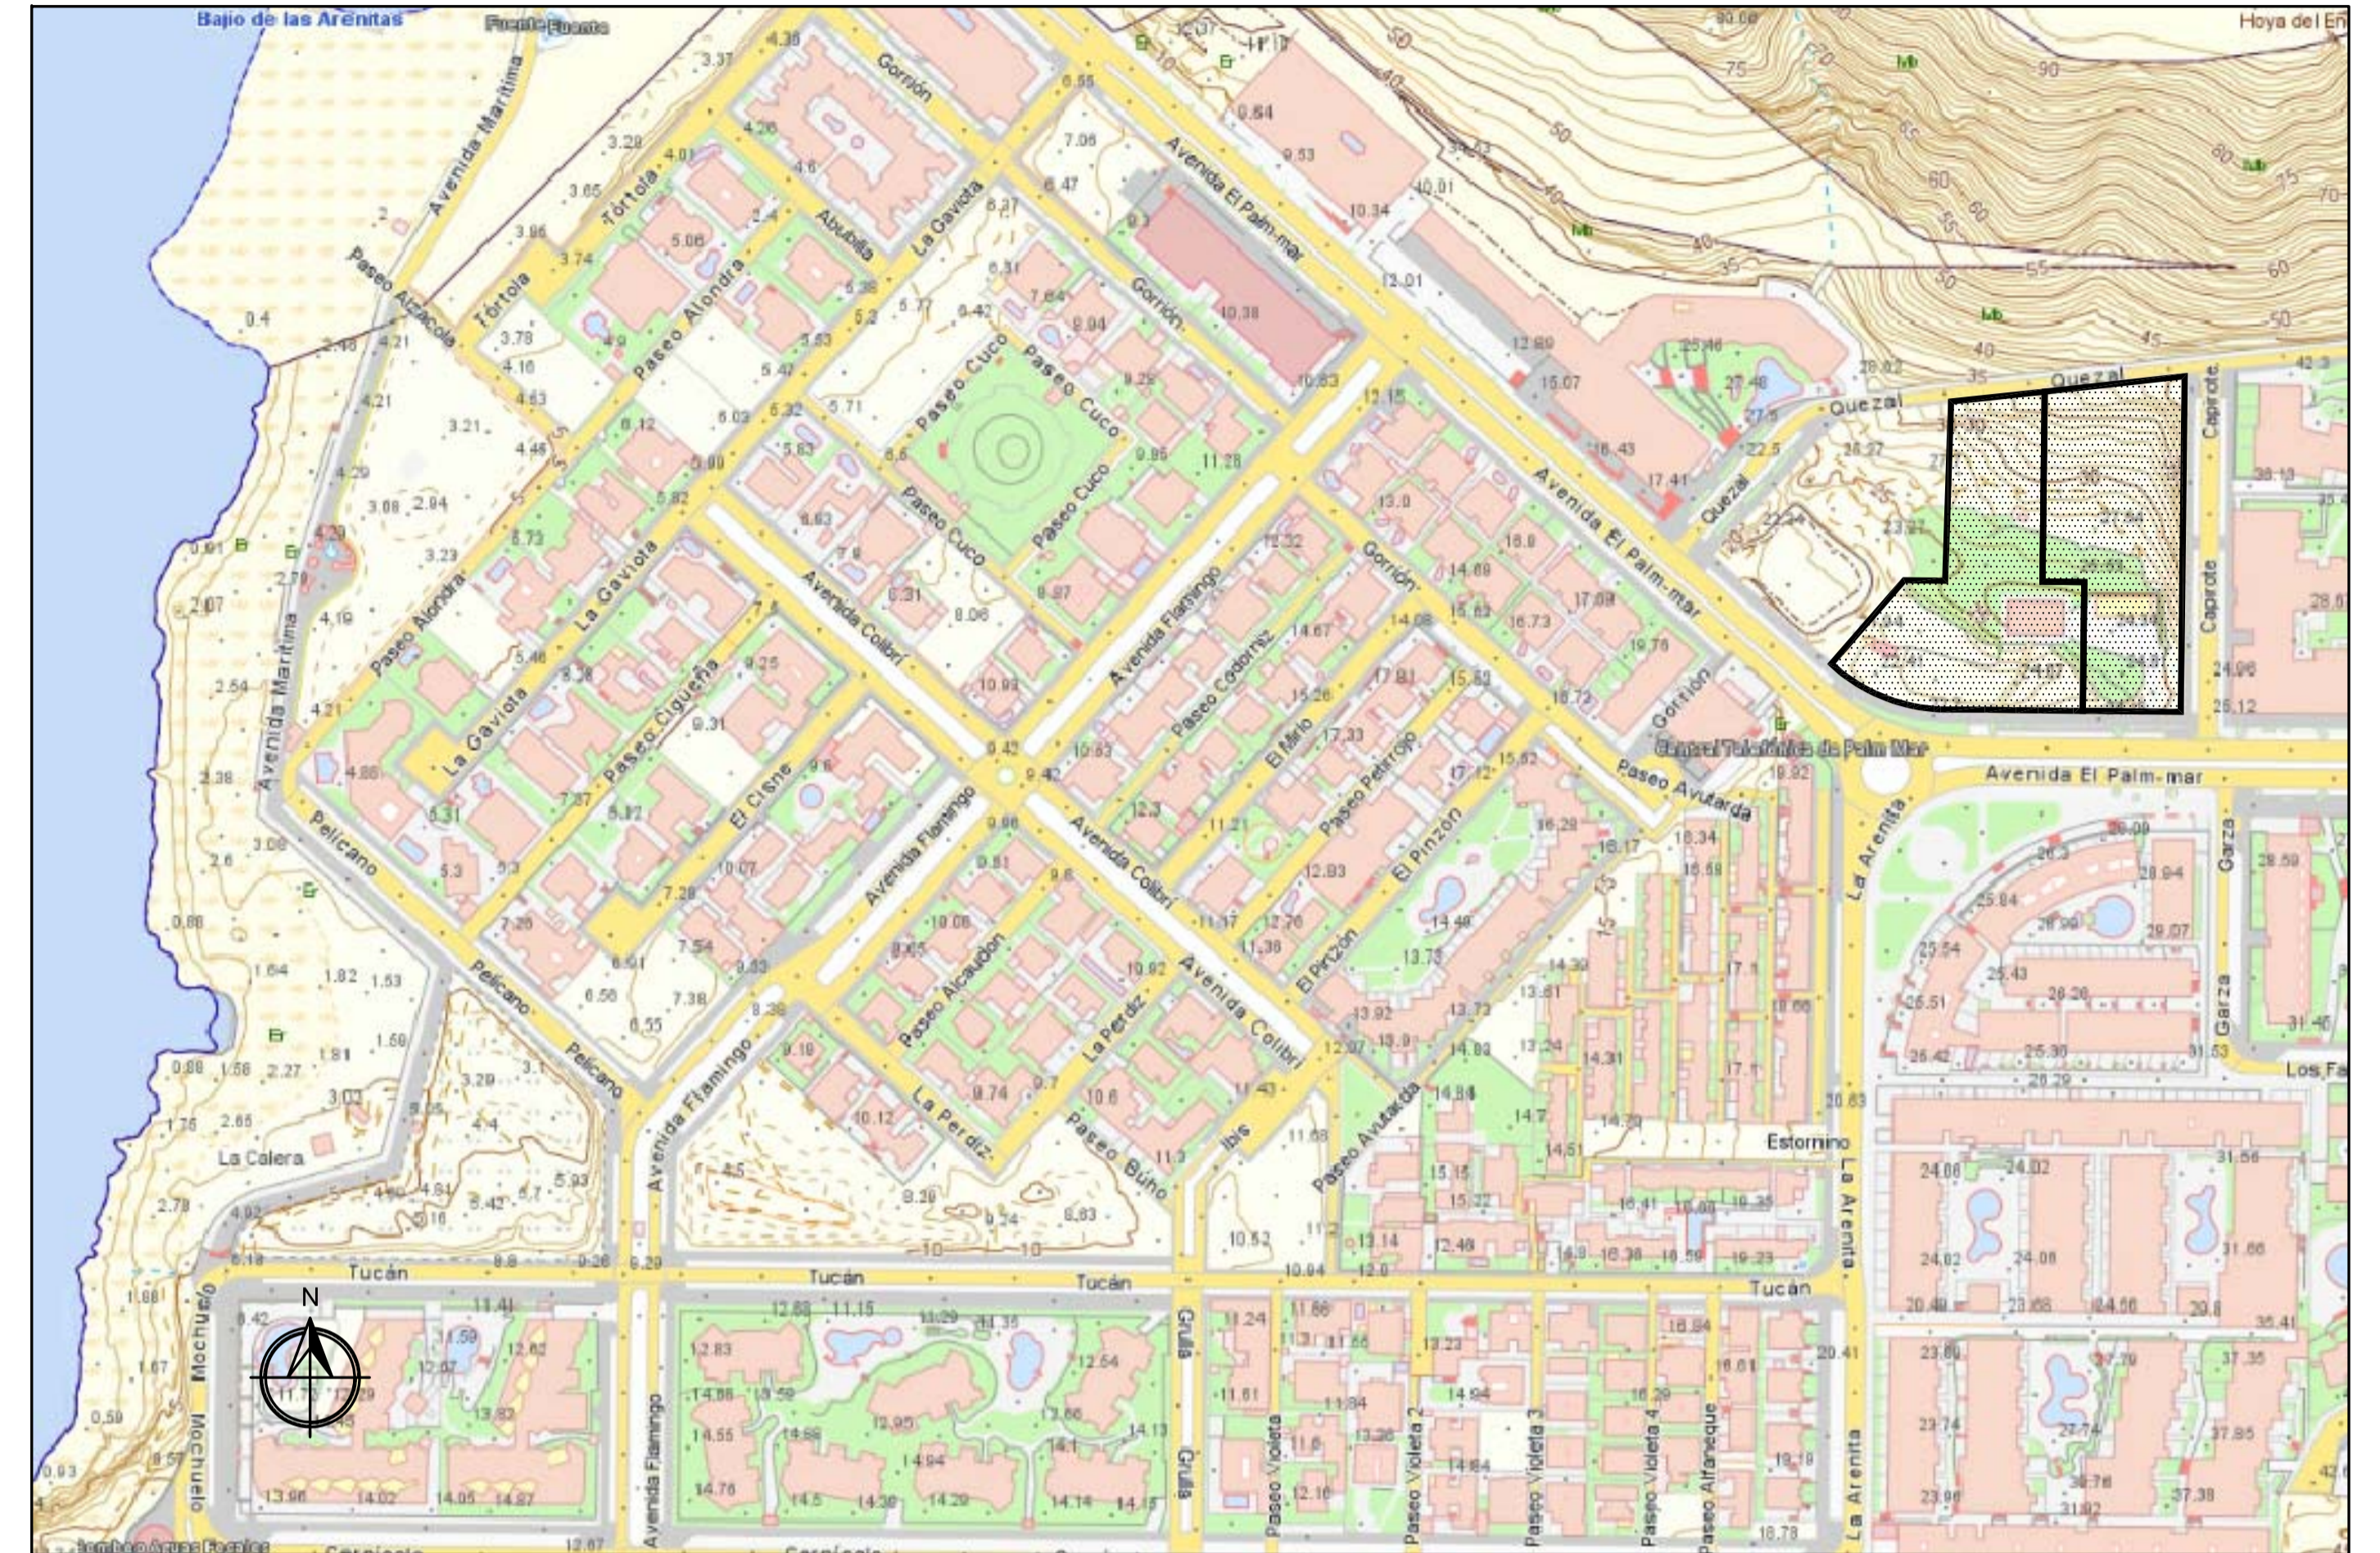

FOTOGRAFÍA AÉREA
ESCALA 1/500

EMPLAZAMIENTO
ESCALA 1/2.000

PLAN GENERAL DE ORDENACIÓN
ESCALA 1/750

SITUACIÓN
T.M. ARONA

PLANO GENERAL DE INFORMACIÓN

ESTUDIO DE DETALLE PARCELA 40		1701
SITUACION	PALM MAR - ARONA	PLANO Nº
PROMOTORES	SAN PASTOR S.L.	01
PLANO	SITUACIÓN, EMPLAZAMIENTO, FOTOGRAFÍA AÉREA Y PLAN GENERAL DE ORDENACIÓN	
ESCALA	VARIAS	ENRIQUE SECO GOMEZ
FECHA	FEBRERO 2020	ARQUITECTOS & INGENIEROS
PLOTEADO		
SUSTITUYE		