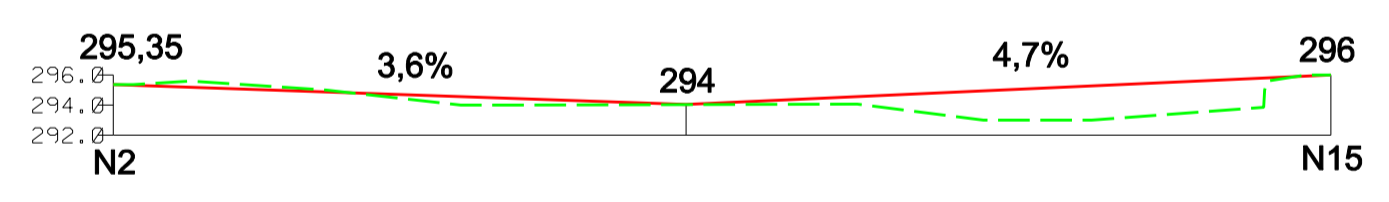

ESCALA H: 500 ESCALA V: 500

EJE 4

P.K.	0.0	10.00	20.00	30.00	40.00	50.00	60.00	70.00	80.00	90.00	100.00	108.69	128.69	
DISTANCIAS AL ORIGEN	0.00	10.00	20.00	30.00	40.00	50.00	60.00	70.00	80.00	90.00	100.00	108.69	128.69	
DISTANCIAS PARCIALES	0.00	10.00	10.00	10.00	10.00	10.00	10.00	10.00	10.00	10.00	10.00	8.69	19.70	
COTAS DE PROYECTO	279.85	279.97	279.98	279.98	279.99	279.99	280.09	281.00	282.57	284.02	285.23	286.58	287.86	289.00

ESCALA H: 500 ESCALA V: 500

EJE 5

P.K.	0.0	10.00	20.00	30.00	40.00	50.00	60.00	70.00	80.00	90.00	100.00	110.00	120.00	130.00	140.00	150.00	160.00	170.00	180.00	190.00	198.56
DISTANCIAS AL ORIGEN	0.00	10.00	20.00	30.00	40.00	50.00	60.00	70.00	80.00	90.00	100.00	110.00	120.00	130.00	140.00	150.00	160.00	170.00	180.00	190.00	198.56
DISTANCIAS PARCIALES	0.00	10.00	10.00	10.00	10.00	10.00	10.00	10.00	10.00	10.00	10.00	10.00	10.00	10.00	10.00	10.00	10.00	10.00	10.00	10.00	8.56
COTAS DE PROYECTO	316.00	316.00	316.04	316.18	316.31	316.44	317.06	317.64	318.37	320.59	320.57	320.56	320.55	320.53	320.49	320.45	320.37	320.23	320.09	319.63	319.09

ESCALA H: 500 ESCALA V: 500

EJE 7

P.K.	0.0	10.00	20.00	30.00	40.00	50.00	60.00	70.00	80.5
DISTANCIAS AL ORIGEN	0.00	10.00	20.00	30.00	40.00	50.00	60.00	70.00	80.5
DISTANCIAS PARCIALES	0.00	10.00	10.00	10.00	10.00	10.00	10.00	10.00	10.5
COTAS DE PROYECTO	295.35	295.27	294.33	294.02	294.04	293.96	293.00	293.39	296.00

ESCALA H: 500 ESCALA V: 500

EJE 6

P.K.	0.0	10.00	20.00	30.00	40.00	43.3
DISTANCIAS AL ORIGEN	0.00	10.00	20.00	30.00	40.00	43.3
DISTANCIAS PARCIALES	0.00	10.00	10.00	10.00	10.00	3.3
COTAS DE PROYECTO	311.05	311.01	312.69	314.30	315.42	316.20