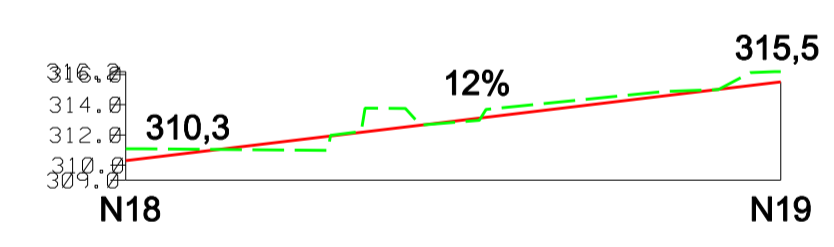

ESCALA H: 500 ESCALA V: 500

EJE 5

P.K.	0.0	10.00	20.00	30.00	40.00	50.00	60.00	70.00	80.00	90.00	100.00	110.00	120.00	130.00	140.00	150.00	160.00	170.00	180.00	190.00	198.56
DISTANCIAS AL ORIGEN	0.00	10.00	20.00	30.00	40.00	50.00	60.00	70.00	80.00	90.00	100.00	110.00	120.00	130.00	140.00	150.00	160.00	170.00	180.00	190.00	198.56
DISTANCIAS PARCIALES	0.00	10.00	10.00	10.00	10.00	10.00	10.00	10.00	10.00	10.00	10.00	10.00	10.00	10.00	10.00	10.00	10.00	10.00	10.00	10.00	8.56
COTAS DE PROYECTO	316.00	316.00	316.04	316.18	316.31	316.44	317.06	317.64	318.37	320.59	320.57	320.56	320.55	320.53	320.49	320.45	320.37	320.23	320.09	319.63	319.09

ESCALA H: 500 ESCALA V: 500

EJE 7

P.K.	0.0	10.00	20.00	30.00	40.00	50.00	60.00	70.00	80.5
DISTANCIAS AL ORIGEN	0.00	10.00	20.00	30.00	40.00	50.00	60.00	70.00	80.5
DISTANCIAS PARCIALES	0.00	10.00	10.00	10.00	10.00	10.00	10.00	10.00	10.5
COTAS DE PROYECTO	295.35	295.27	294.33	294.02	294.04	293.96	293.00	293.39	296.00

ESCALA H: 500 ESCALA V: 500

EJE 6

P.K.	0.0	10.00	20.00	30.00	40.00	43.3
DISTANCIAS AL ORIGEN	0.00	10.00	20.00	30.00	40.00	43.3
DISTANCIAS PARCIALES	0.00	10.00	10.00	10.00	10.00	3.3
COTAS DE PROYECTO	311.05	311.01	312.69	314.30	315.42	316.20