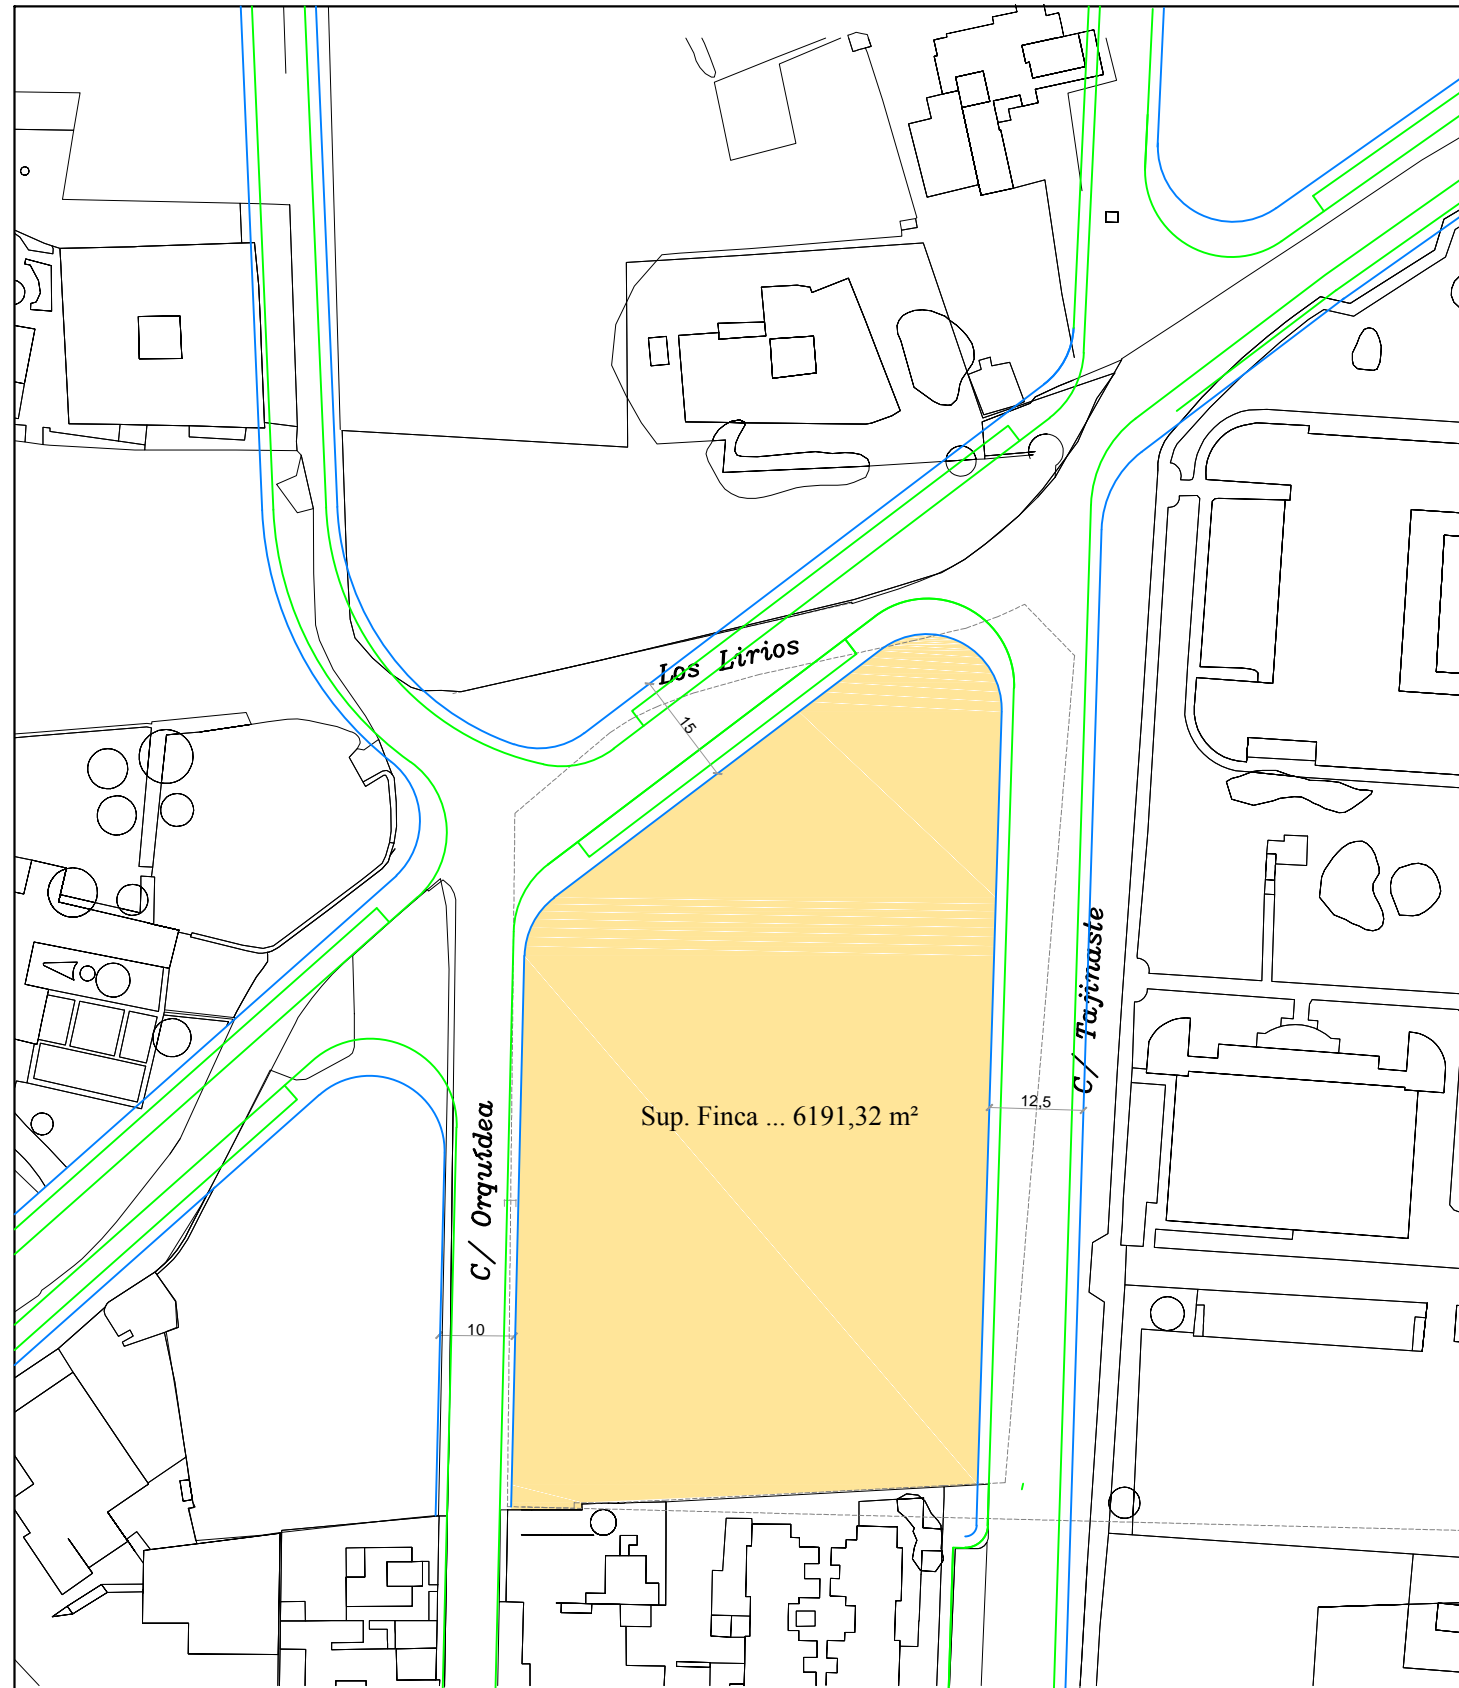

PLAN GENERAL

PROPUESTA

— ALINEACIONES
— ACERAS

**ZORRILLA ABASCAL
FEDERICO - 13788317R**

Firmado digitalmente por
ZORRILLA ABASCAL FEDERICO -
13788317R
Fecha: 2020.07.10 10:01:46 +01'00'

PROYECTO: **ESTUDIO DE DETALLE
MODIFICACIÓN DE ALINEACIONES**

ARQUITECTO:
FEDERICO ZORRILLA ABASCAL
COLEGIADO: 2476

PROPIEDAD:
ZORRILLA ABASCAL E HIJOS S.L.

SITUACIÓN:
C/ LOS LIRIOS 32
T.M. TIAS

PLANO:
PROPUESTA
ALINEACIONES

FIRMADO:
FECHA:
JUNIO 2020
ESCALA:
1:500
COLEGIADO: 2476