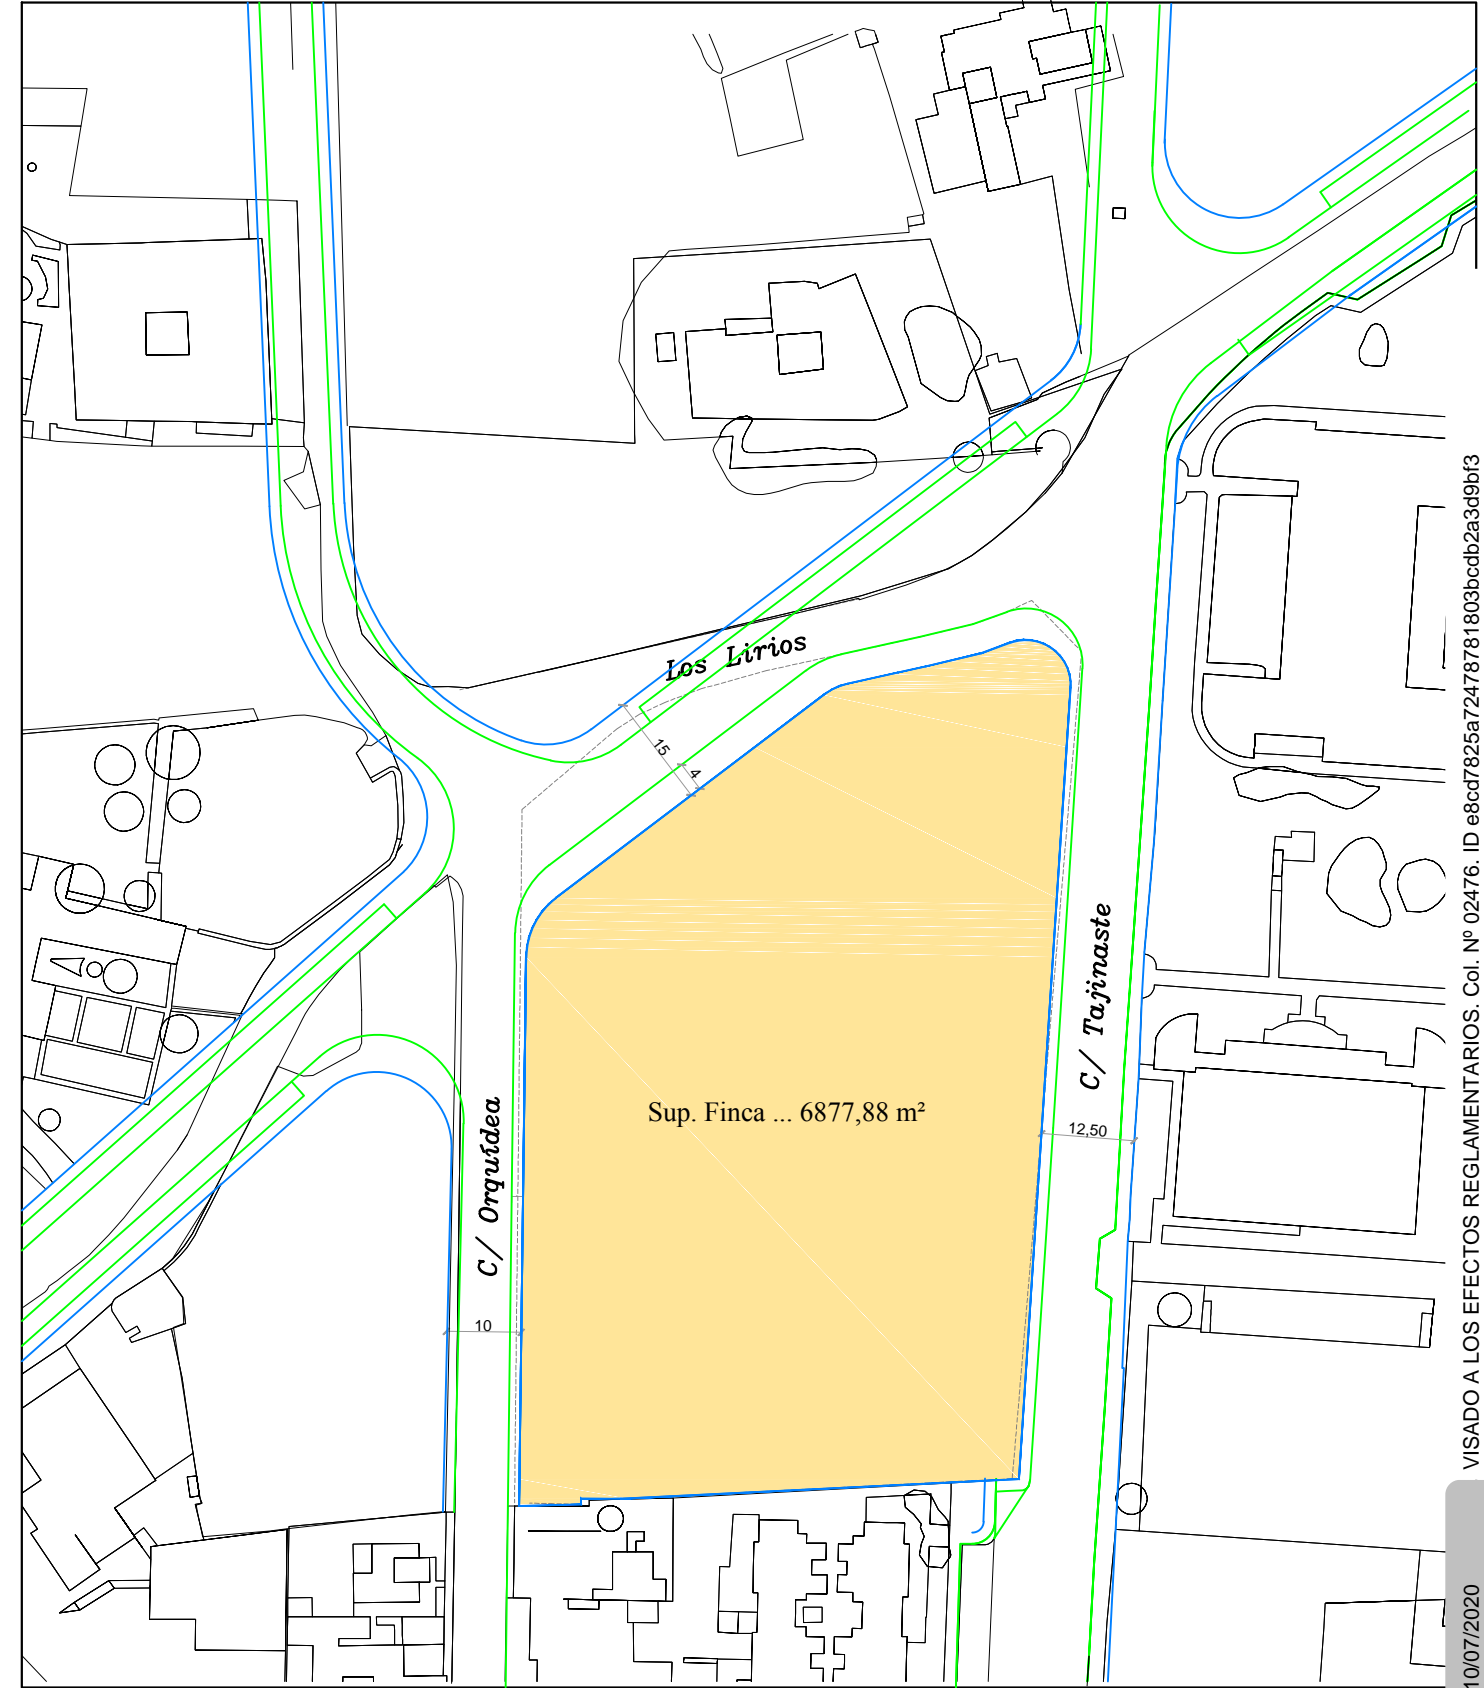

PLAN GENERAL

PROPUESTA

— ALINEACIONES
— ACERAS

**ZORRILLA ABASCAL
FEDERICO - 13788317R**

Firmado digitalmente por
ZORRILLA ABASCAL FEDERICO -
13788317R
Fecha: 2020.07.10 10:01:46 +01'00'

PROYECTO: **ESTUDIO DE DETALLE
MODIFICACIÓN DE ALINEACIONES**

ARQUITECTO:
FEDERICO ZORRILLA ABASCAL
COLEGIADO: 2476

PROPIEDAD:
ZORRILLA ABASCAL E HIJOS S.L.

SITUACIÓN:
C/ LOS LIRIOS 32
T.M. TIAS

PLANO:
PROPUESTA
ALINEACIONES

FIRMADO:
FECHA:
JUNIO 2020
ESCALA:
1:500
COLEGIADO: 2476