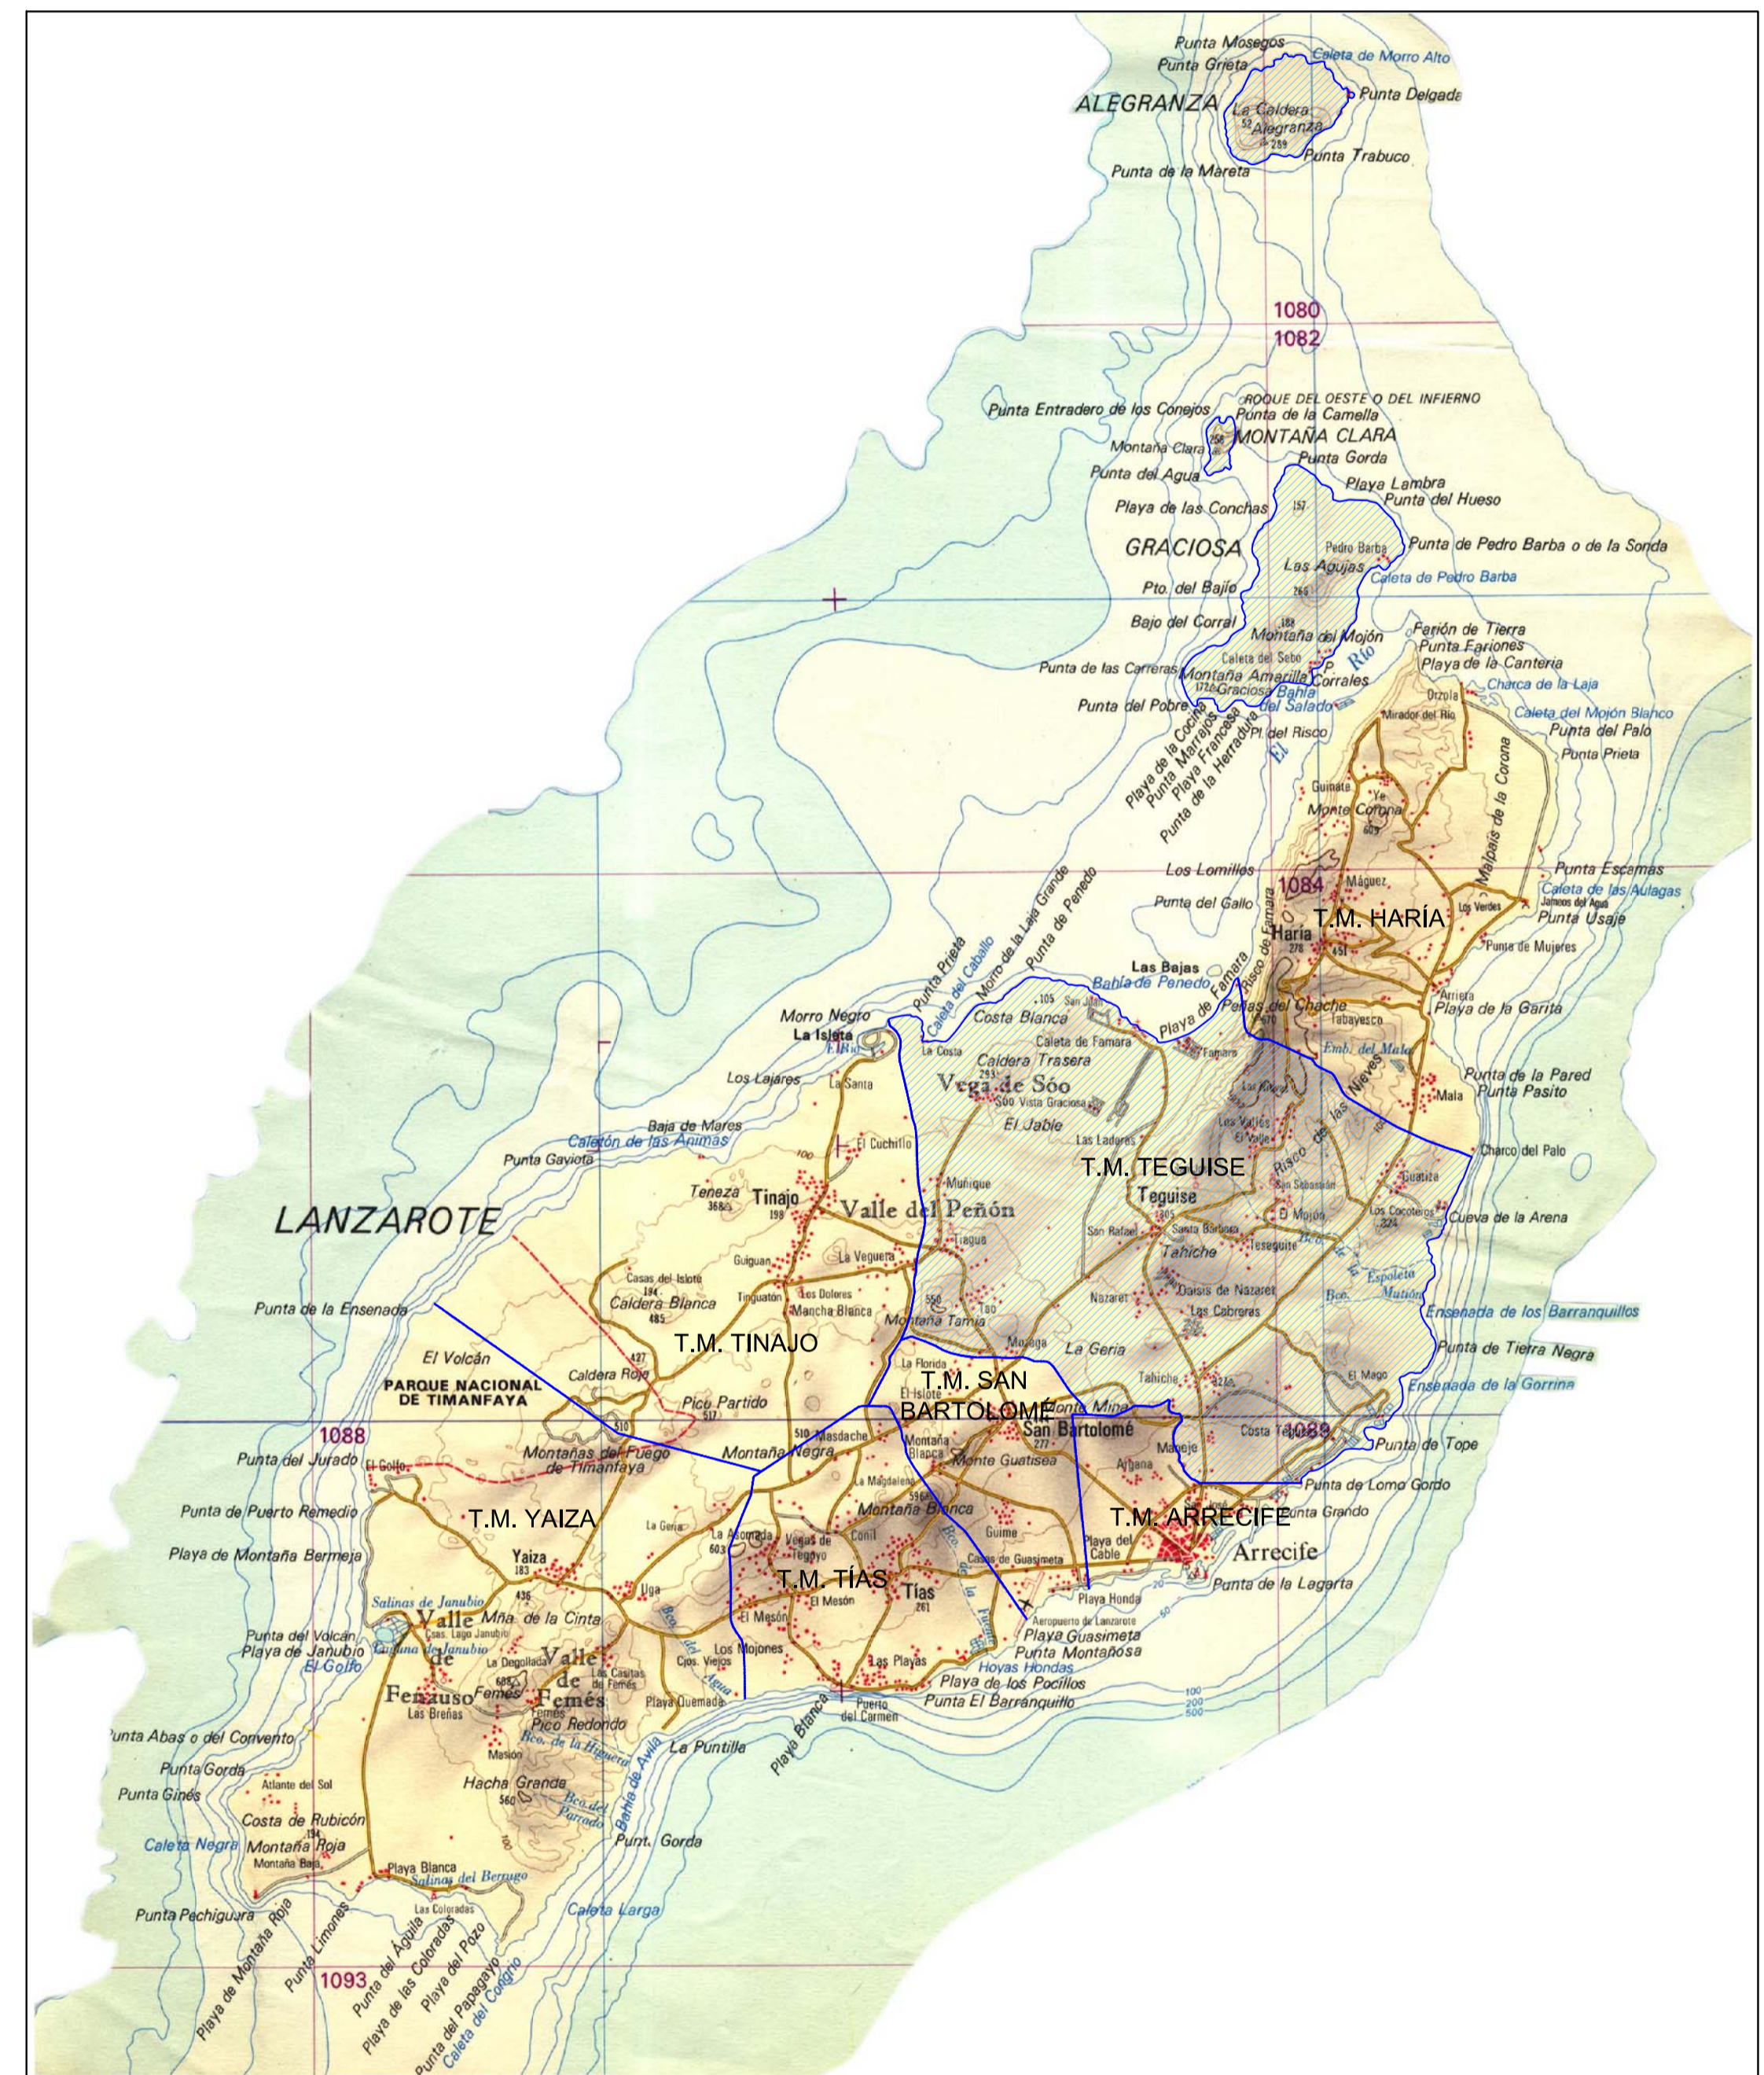

LA GRACIOSA
ESCALA 1:50.000

ALEGRANZA
ESCALA 1:50.000

ROQUE DEL ESTE
ESCALA 1:20.000

MONTAÑA CLARA Y
ROQUE DEL OESTE
ESCALA 1:50.000

T.M. TEGUISE

ESCALA 1:50.000

SITUACIÓN
LANZAROTE
ESCALA 1:200.000