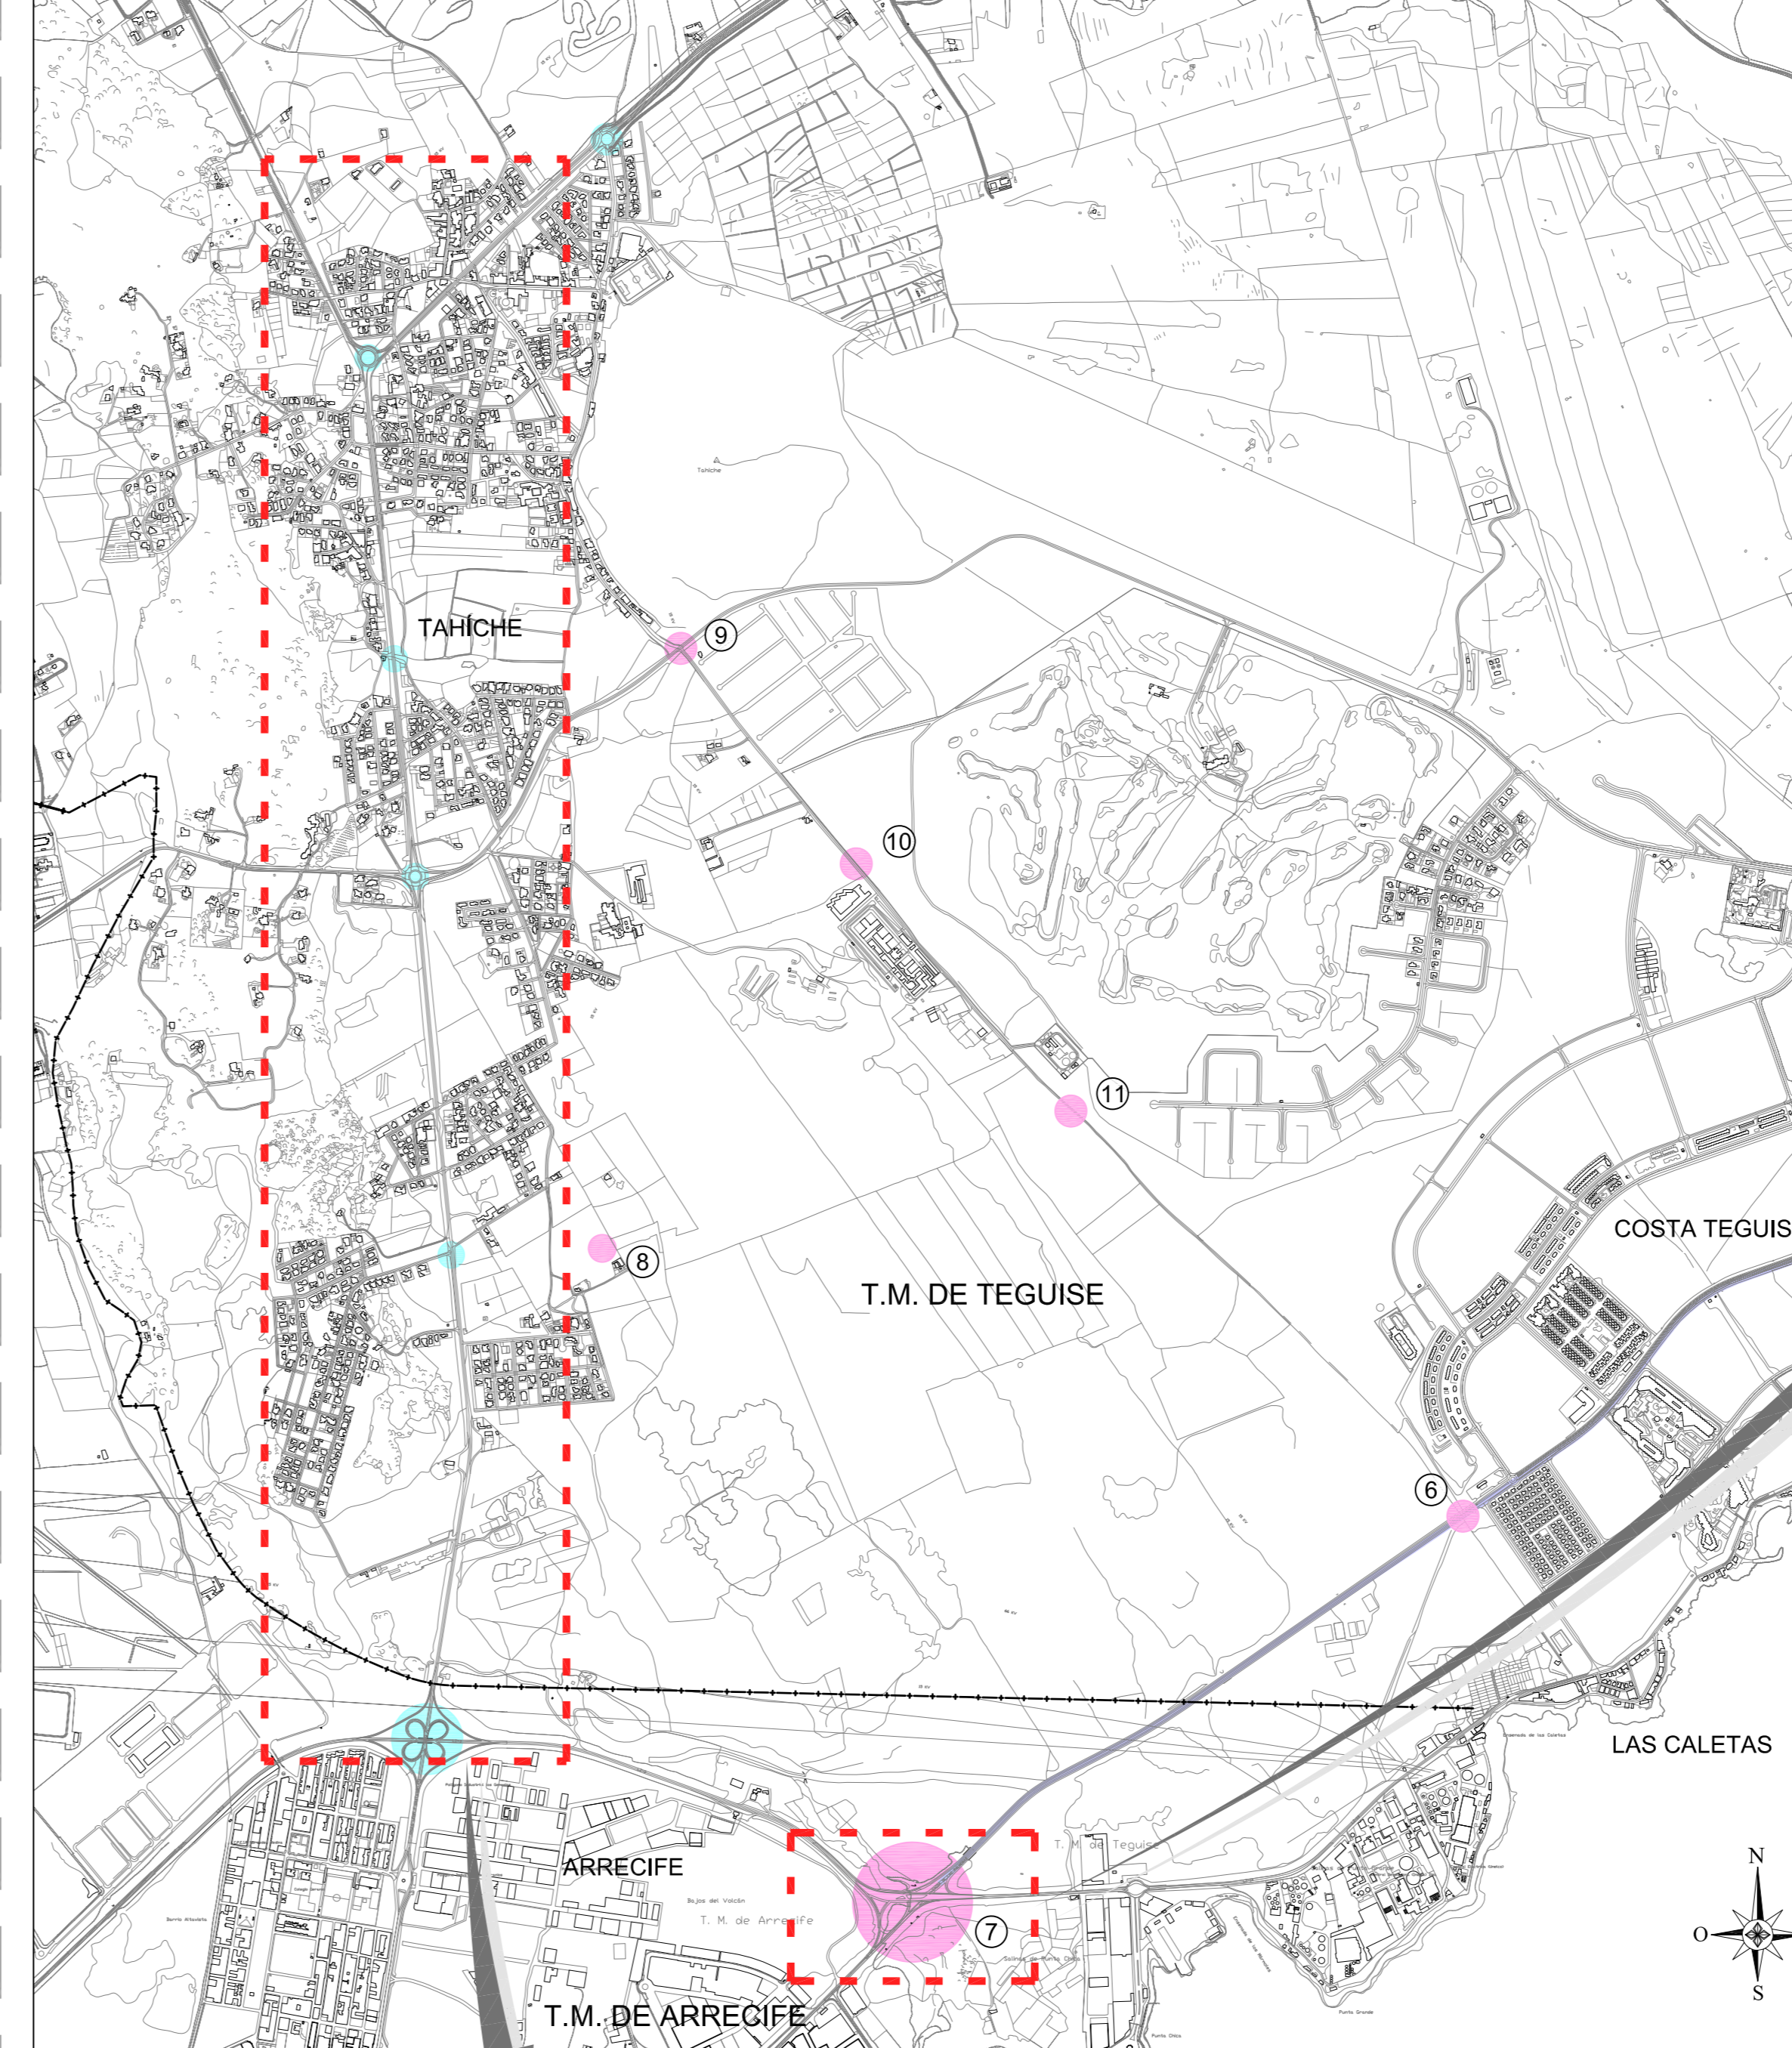

# VILLA DE TEGUISE

E=1:10.000

# NAZARET Y OASIS DE NAZARET

E=1:10.000

# TAHICHE

E=1:15.000

E=1:4.000