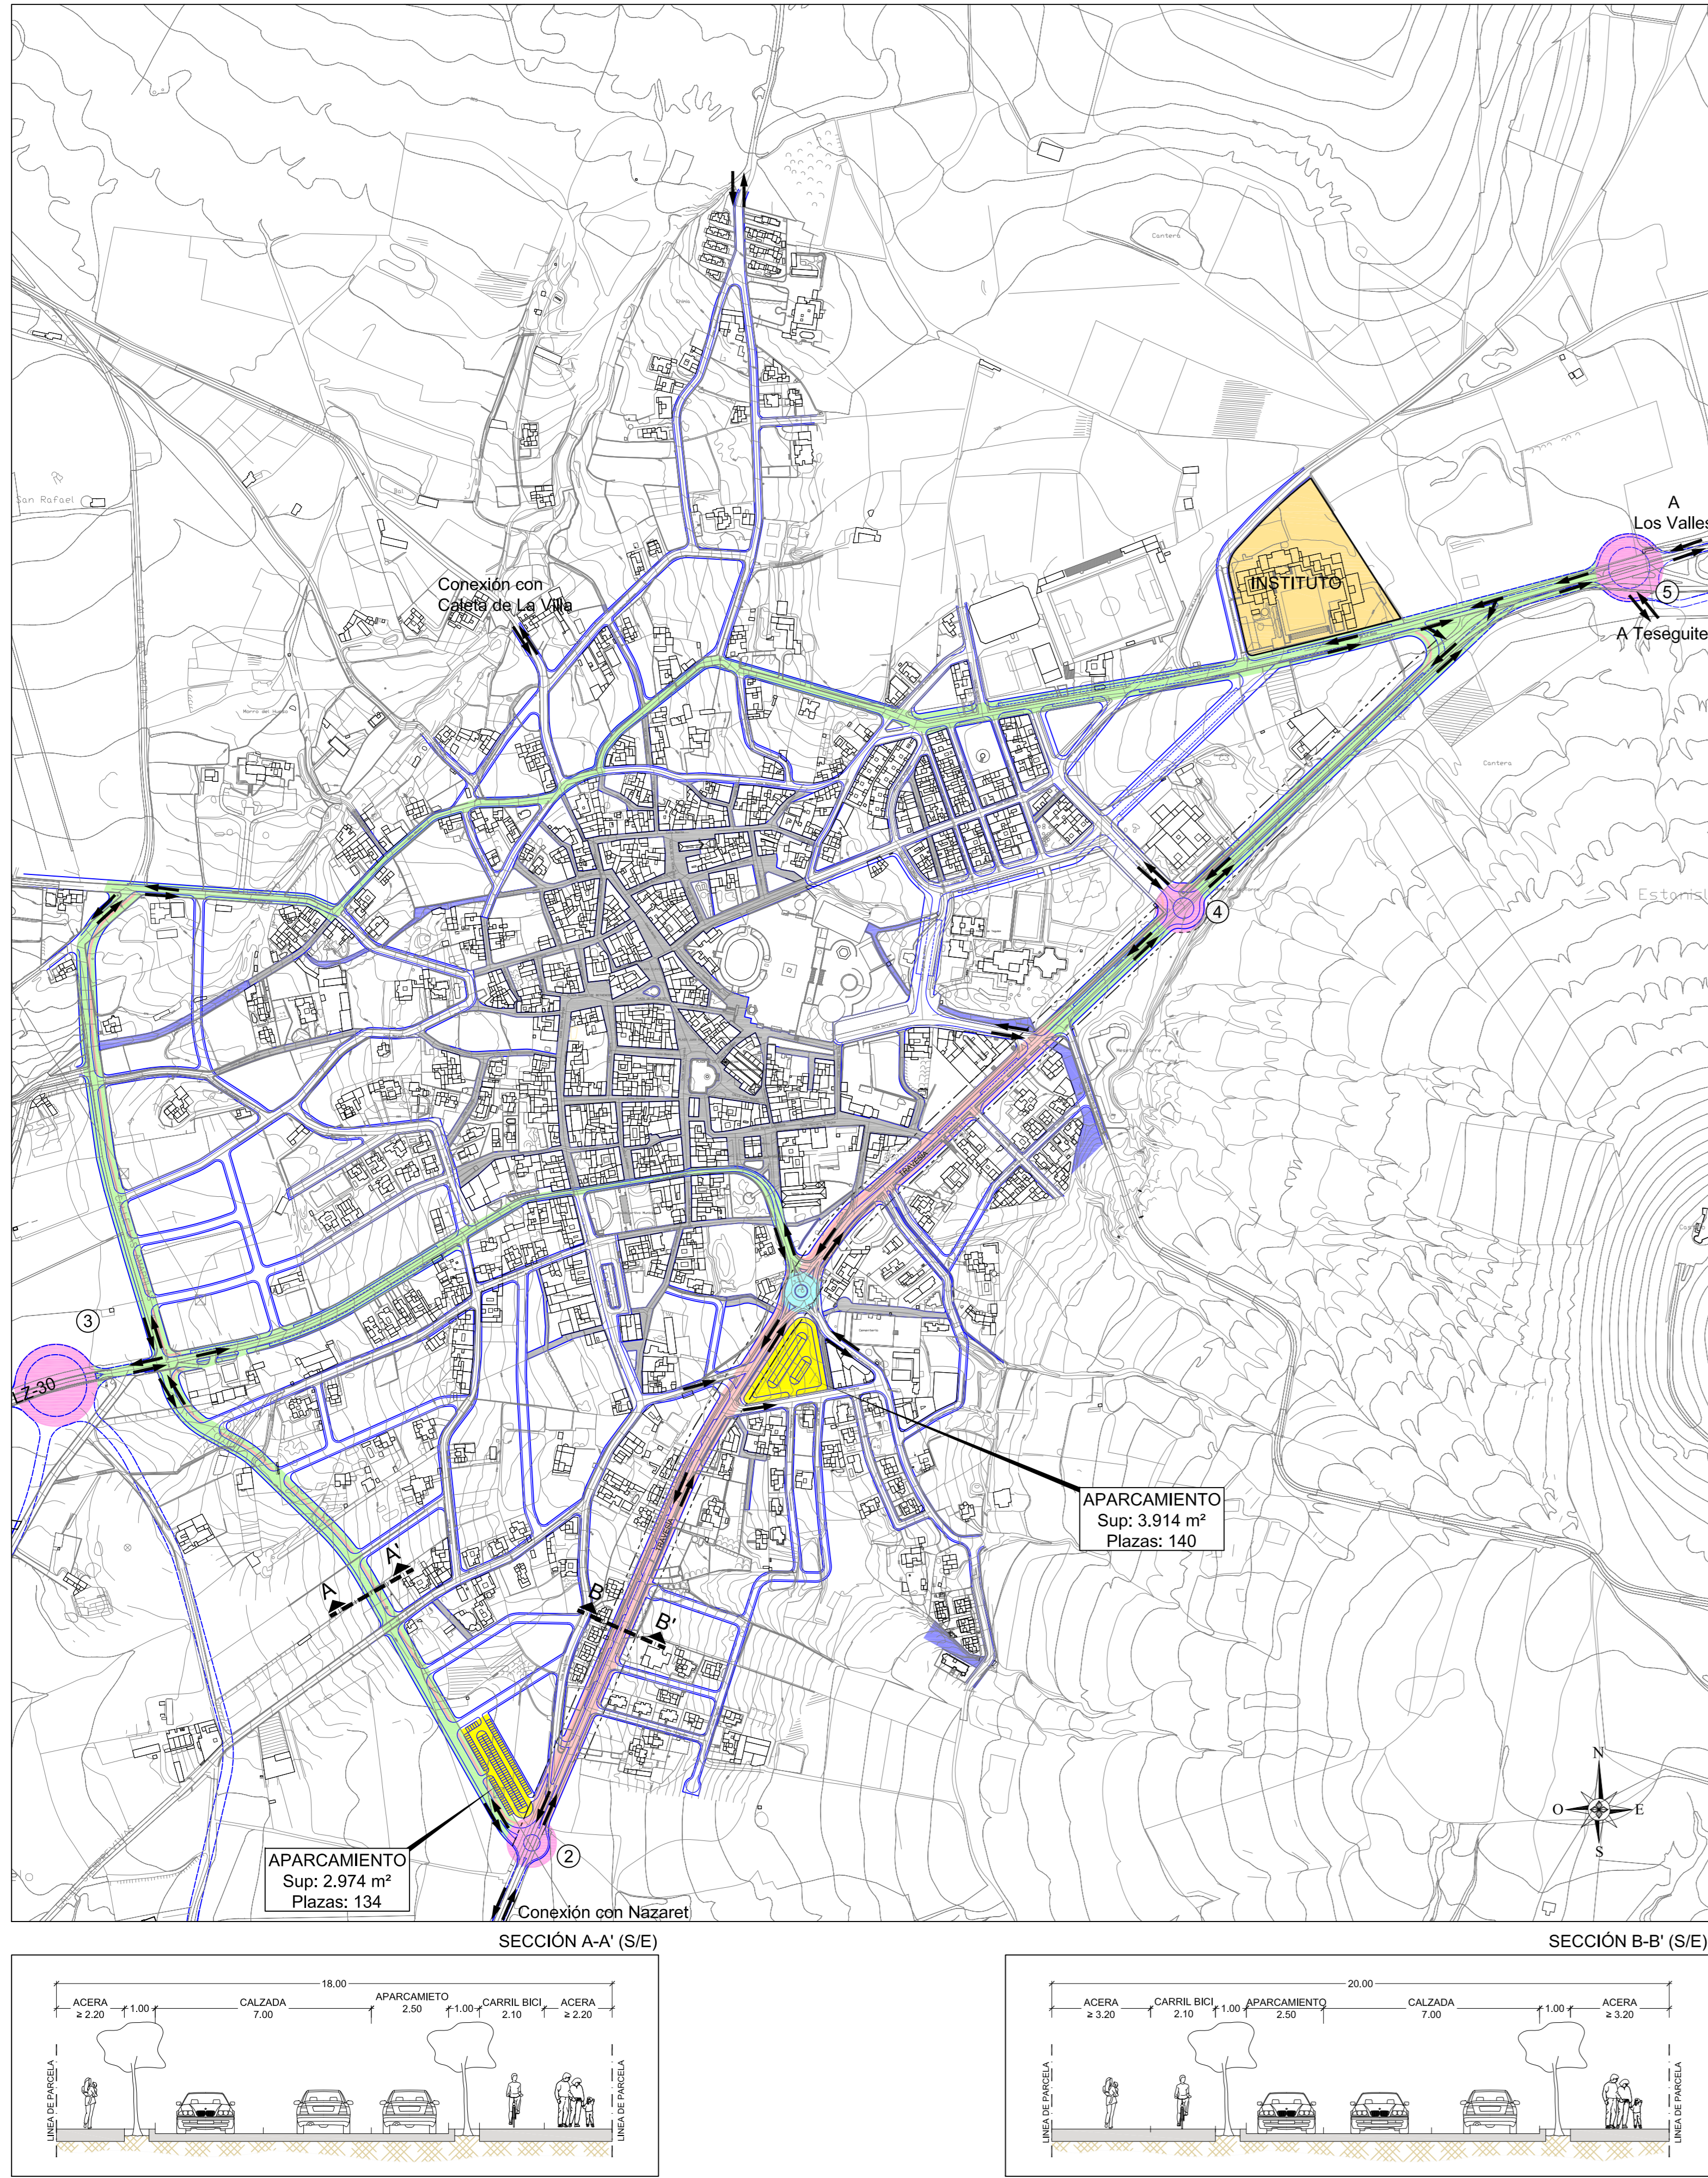

# VILLA DE TEGUISE

E=1:10.000

# NAZARET Y OASIS DE NAZARET

E=1:10.000

# TAHICHE

E=1:15.000

E=1:4.000