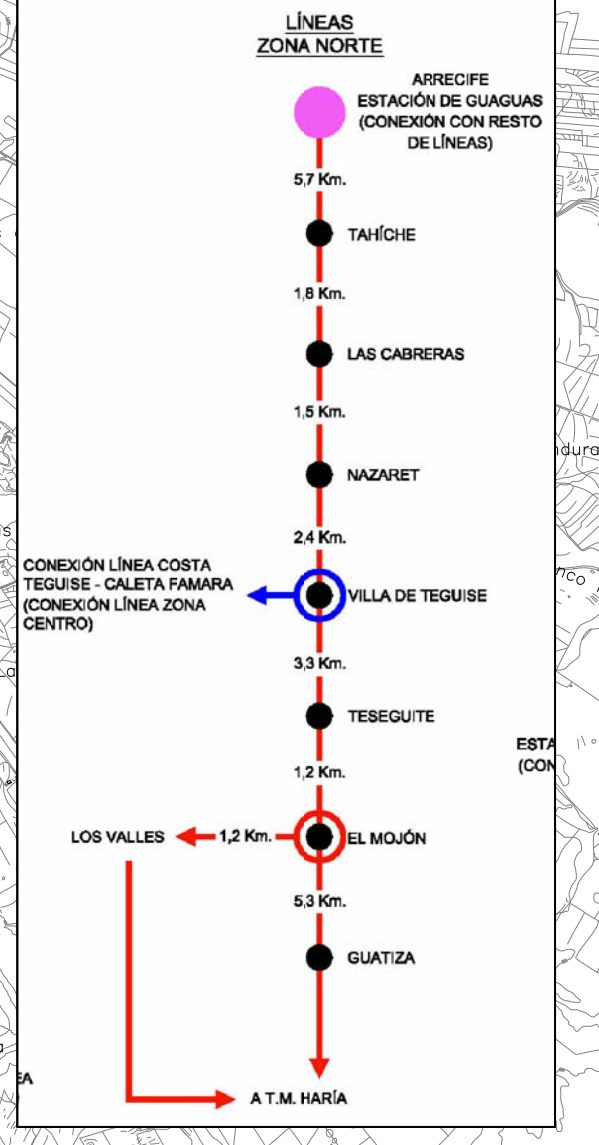

POBLACION Y MOVIMIENTO DE PASAJEROS CON ORIGEN Y DESTINO EN T.M. DE TEGUISE

NUCLEO	POBLACION RESIDENTE	PARADA	ZONA NORTE	
			ORIGEN PASAJEROS	DESTINO PASAJEROS
FARIICHE	3.75	GALLO DE FARIICHE	856	323
LAS CABRERAS	60	CRUCE CESAR MARIQUE	3.197	2.321
TEGUISE	1.624	EL JARDIN	1.771	910
TESEGUITE	28	LAS CABRERAS	636	518
EL MOJON	10	MAZARET	3.978	6.568
LOS VALLES	408	AYUNTAMIENTO	9.908	16.010
QUATIZA	84	CRUCE EL MOJON	4.496	2.363
TOTALES	8.664		36.860	47.841