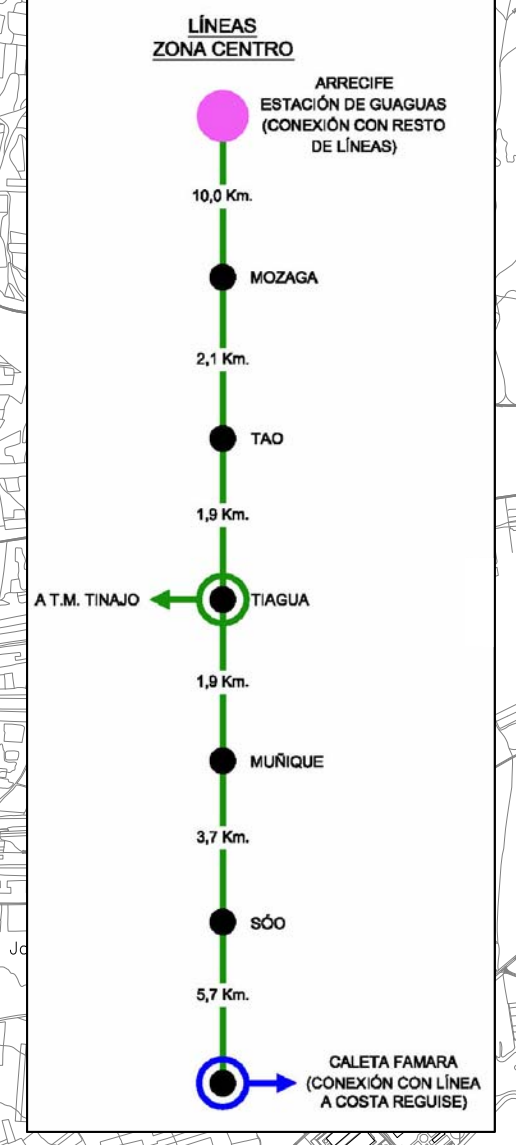

POBLACION Y MOVIMIENTO DE PASAJEROS CON ORIGEN Y DESTINO EN T.M. DE TEGUISE

NUCLEO	POBLACION RESIDENTE	PARADA	ZONA CENTRO	
			ORIGEN PASAJEROS	DESTINO PASAJEROS
MOZAGA	376	MOZAGA	2.423	3.121
TAO	56	CRUCE DE TAO	2.221	2.894
TIAGUA	308	LA CAJETA TAO	2.587	3.877
MUNIQUE	38	TIAGUA	1.725	2.285
SOD	615	TIAGUA	504	236
CALETA FAMARA	885	CALETA FAMARA	1.269	1.713
TOTALES	3.121		11.542	14.422

POBLACION Y MOVIMIENTO DE PASAJEROS CON ORIGEN Y DESTINO EN T.M. DE TEGUISE

NUCLEO	POBLACION RESIDENTE	PARADA	ZONA NORTE	
			ORIGEN PASAJEROS	DESTINO PASAJEROS
FARIICHE	3.75	GALLO DE FARIICHE	856	323
LAS CABRERAS	60	CRUCE CESAR MARIQUE	3.197	2.321
TEGUISE	1.624	EL JARDIN	1.771	910
TESEGUITE	28	LAS CABRERAS	636	518
EL MOJON	10	MAZARET	3.978	6.568
LOS VALLES	408	AYUNTAMIENTO	9.908	16.010
QUATIZA	84	CRUCE EL MOJON	4.496	2.363
TOTALES	8.664		36.860	47.841

LEYENDA

TRANSPORTE PÚBLICO

- TERMINAL DE GUAGUAS
- PARADA DE GUAGUA
- PARADA DE TAXI

LINEAS DE GUAGUAS SEGUN ZONAS ARRECIFE BUS

- ZONA NORTE
- ZONA COSTA TEGUISE
- ZONA CENTRO

LINEAS DE GUAGUAS EXISTENTES

LINEA	RECORRIDO
1	ARRECIFE - COSTA TEGUISE
3	COSTA TEGUISE - PUERTO DEL CARMEN
7	ARRECIFE - MAGUEZ
9	ARRECIFE - ORZOLA
10	ARRECIFE - LOS VALLES
16	ARRECIFE - LA SANTA
20	ARRECIFE - CALETA DE FAMARA
26	COSTA TEGUISE - PUERTO CALERO
28	ARRECIFE - YE
27	ARRECIFE - MAGUEZ (POR LOS VALLES)
31	COSTA TEGUISE - CALETA DE FAMARA

Fuente: Arrecife Bus

LICENCIAS DE TAXI EN LANZAROTE SEGUN MUNICIPIO (2.008)

MUNICIPIO	Nº TAXIS	%
Arrecife	122	29.8%
Haria	10	2.4%
San Bartolomé	69	16.9%
Teguise	37	9.0%
Tias	109	26.7%
Tingo	6	1.5%
Yaiza	56	13.7%
LANZAROTE	409	100.0%

Fuente: Consejería de Transporte, Cabildo de Lanzarote.

OTROS SÍMBOLOS:

- FUERA DEL ÁMBITO DE ORDENACION
- LIMITES DE TERMINO MUNICIPAL
- LIMITES DE NUCLEO DE POBLACION
- LIMITES DE ESPACIOS NATURALES PROTEGIDOS