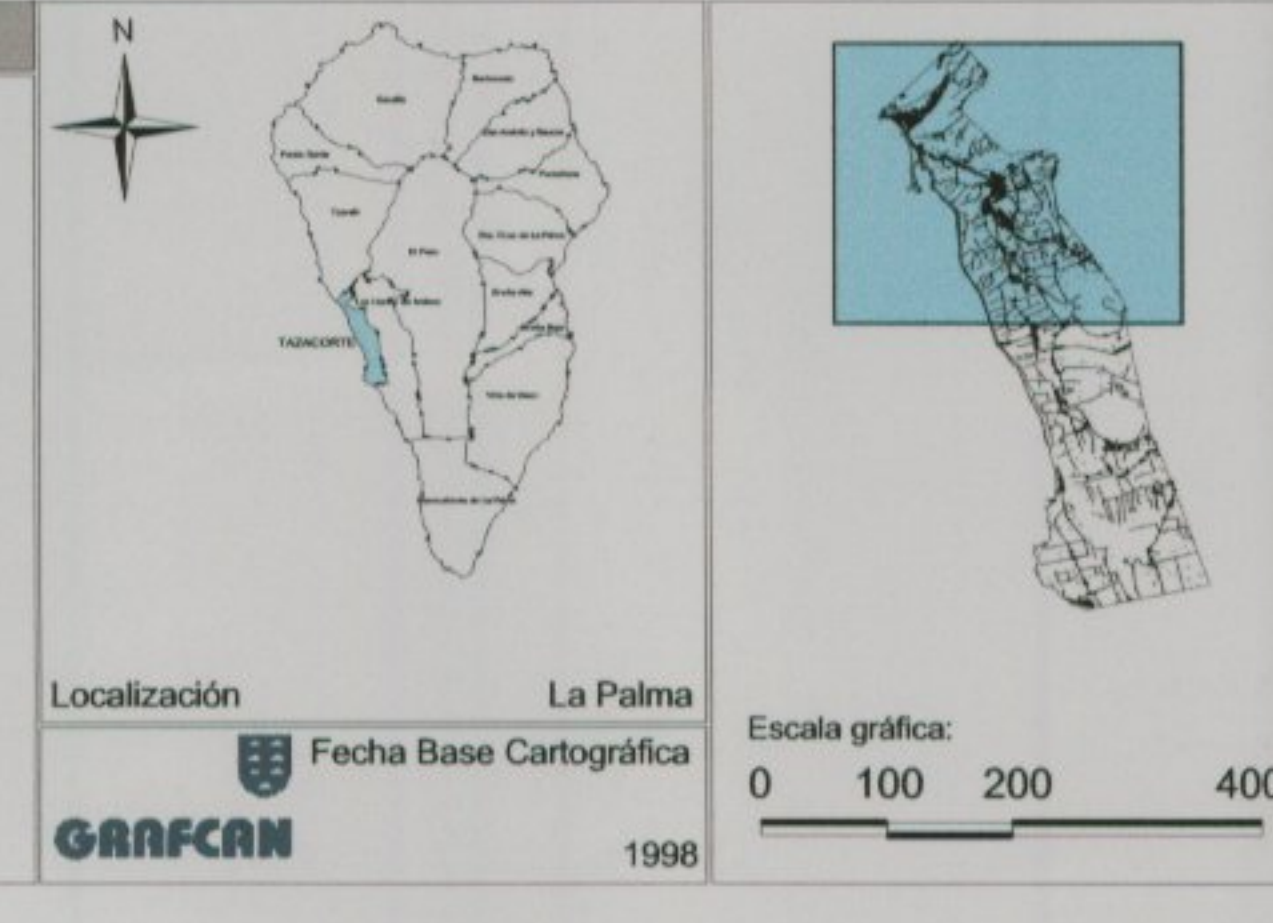

PLAN GENERAL DE ORDENACIÓN DE LA VILLA Y PUERTO DE TAZACORTE
 TEXTO REFUNDIDO
 (ÁMBITOS SUSPENDIDOS SEGUN ACUERDO DE LA COTMAC DE 28 DE JULIO 2004)

ESCALA 1:5.000

3A
 AGOSTO 2004

ARQUITECTOS CARO & MARIÑO ASOCIADOS