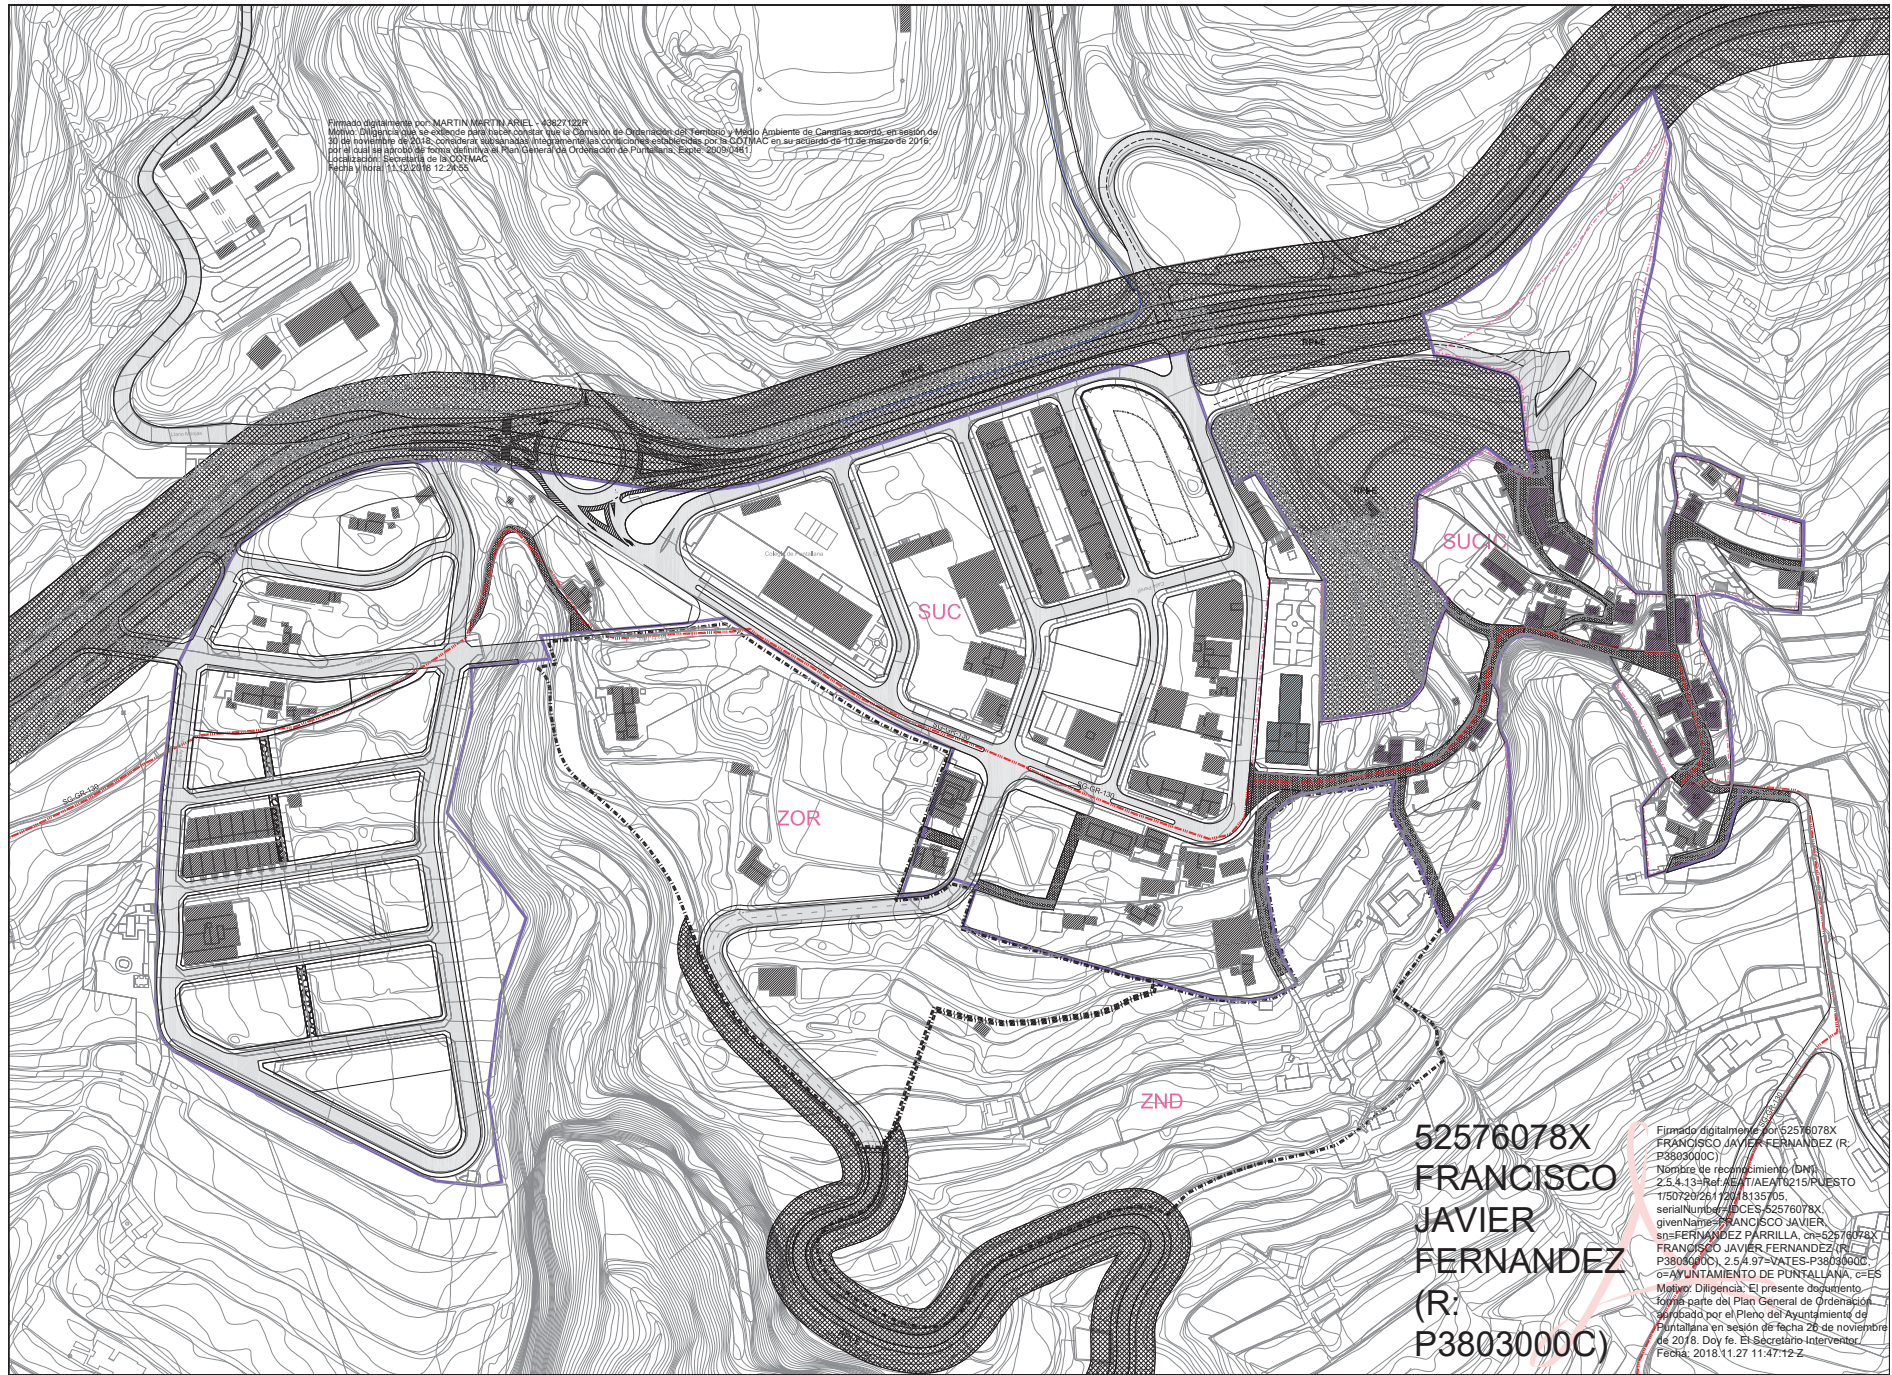

52576078X
FRANCISCO
JAVIER
FERNANDEZ
(R:
P3803000C)