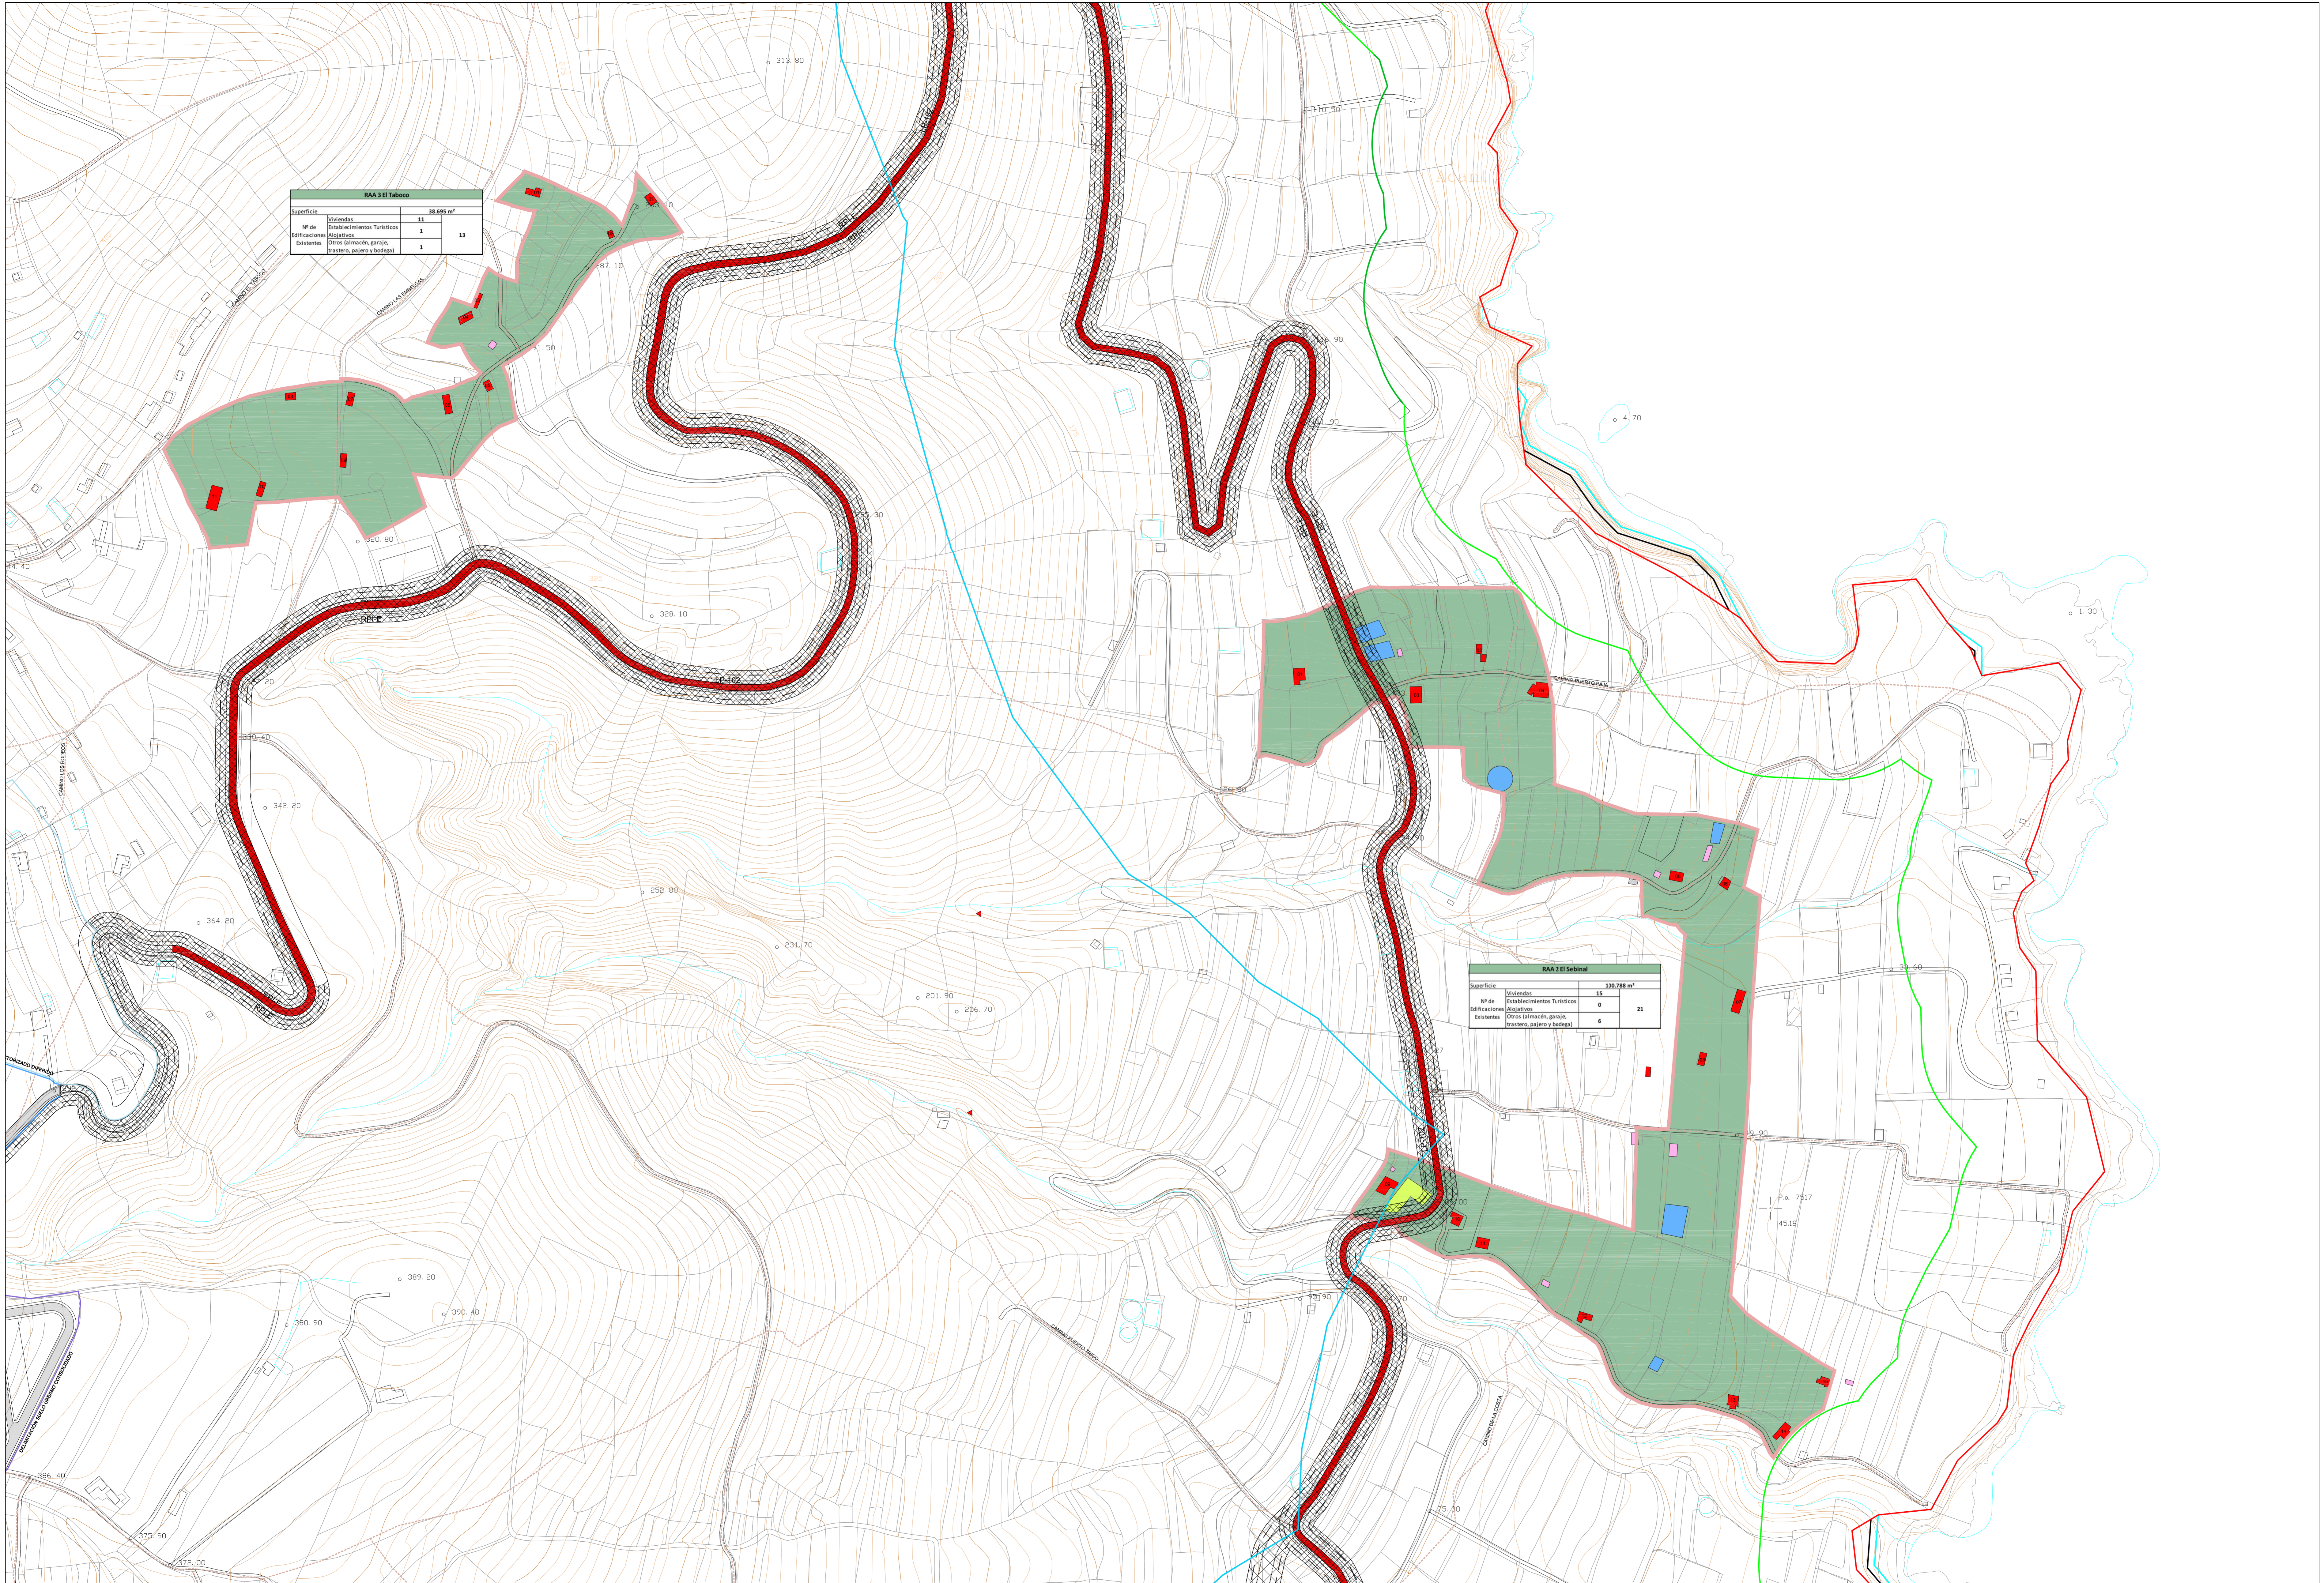

RAA 3 El Taboco	
Superficie	38.695 m ²
Nº de Viviendas	11
Nº de Edificaciones Existentes	13
Existente	Otros (almacén, garaje, trastero, pajarero o bodega)

RAA 2 El Sebinal	
Superficie	130.788 m ²
Nº de Viviendas	15
Nº de Edificaciones Existentes	21
Existente	Otros (almacén, garaje, trastero, pajarero o bodega)

REVISIÓN PLAN GENERAL DE ORDENACIÓN PUNTALLANA

APROBACIÓN DEFINITIVA. ADAPTACIÓN A LAS NAD DEL PIOLP

Subsanación de observaciones de la COTMAC de 10 de marzo de 2016

PLANO DE INFORMACIÓN

SUELO RÚSTICO: ASENTAMIENTOS AGRÍCOLAS

RAA.2 EL SEBINAL, RAA.3 EL TABOCO

Localización: La Palma, PUNTALLANA

Escala gráfica: 0 100 200 400

Logo: gesplan

Logo: CARO & MANOSO

Logo: ARQUITECTOS ASSOCIATS

Logo: ayuntamiento PUNTALLANA

Logo: ESCALA 12.000