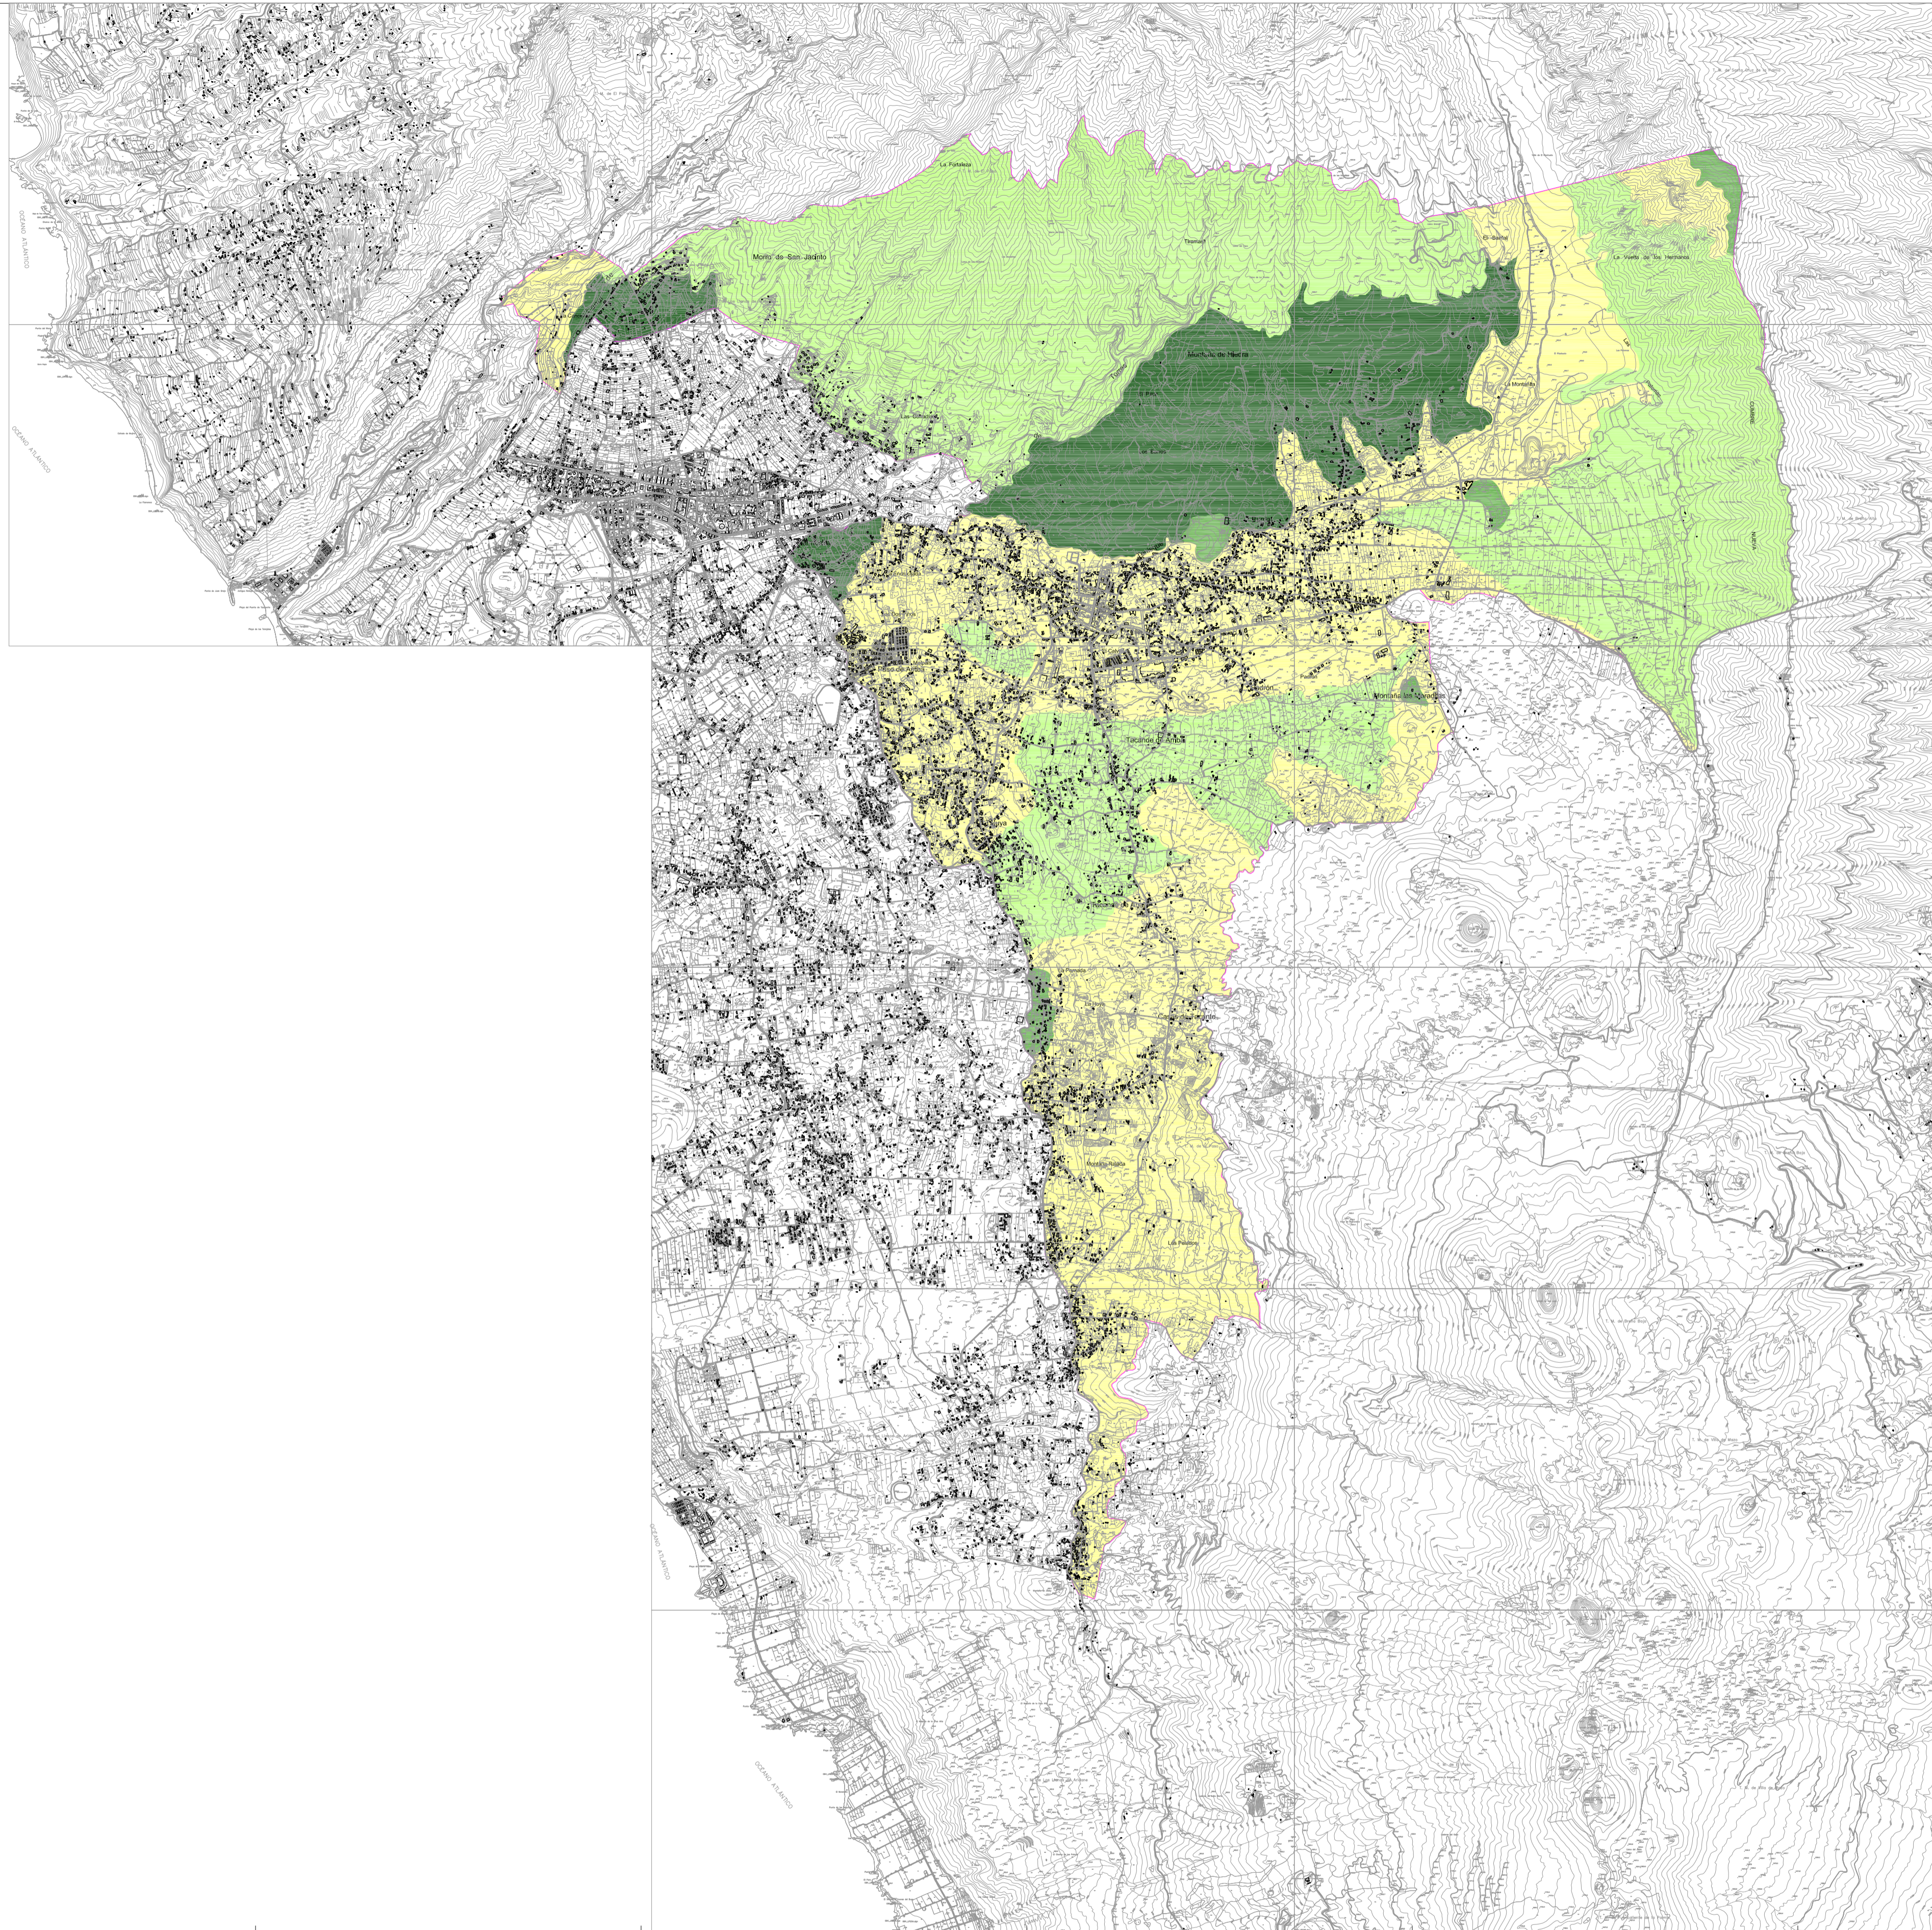

-  ALTA (Moderadas limitaciones)
-  MODERADA (Limitaciones acentuadas)
-  BAJA (Limitaciones severas)
-  MUY BAJA (Limitaciones muy severas)

2012  
APROBACIÓN DEFINITIVA

# PLAN GENERAL DE ORDENACIÓN EL PASO

CONTENIDO MEDIOAMBIENTAL  
CAPACIDAD AGROLOGICA  
**MA-7**  
ESCALA 1/30.000

OFICINA DE ARQUITECTURA TRES S.L.