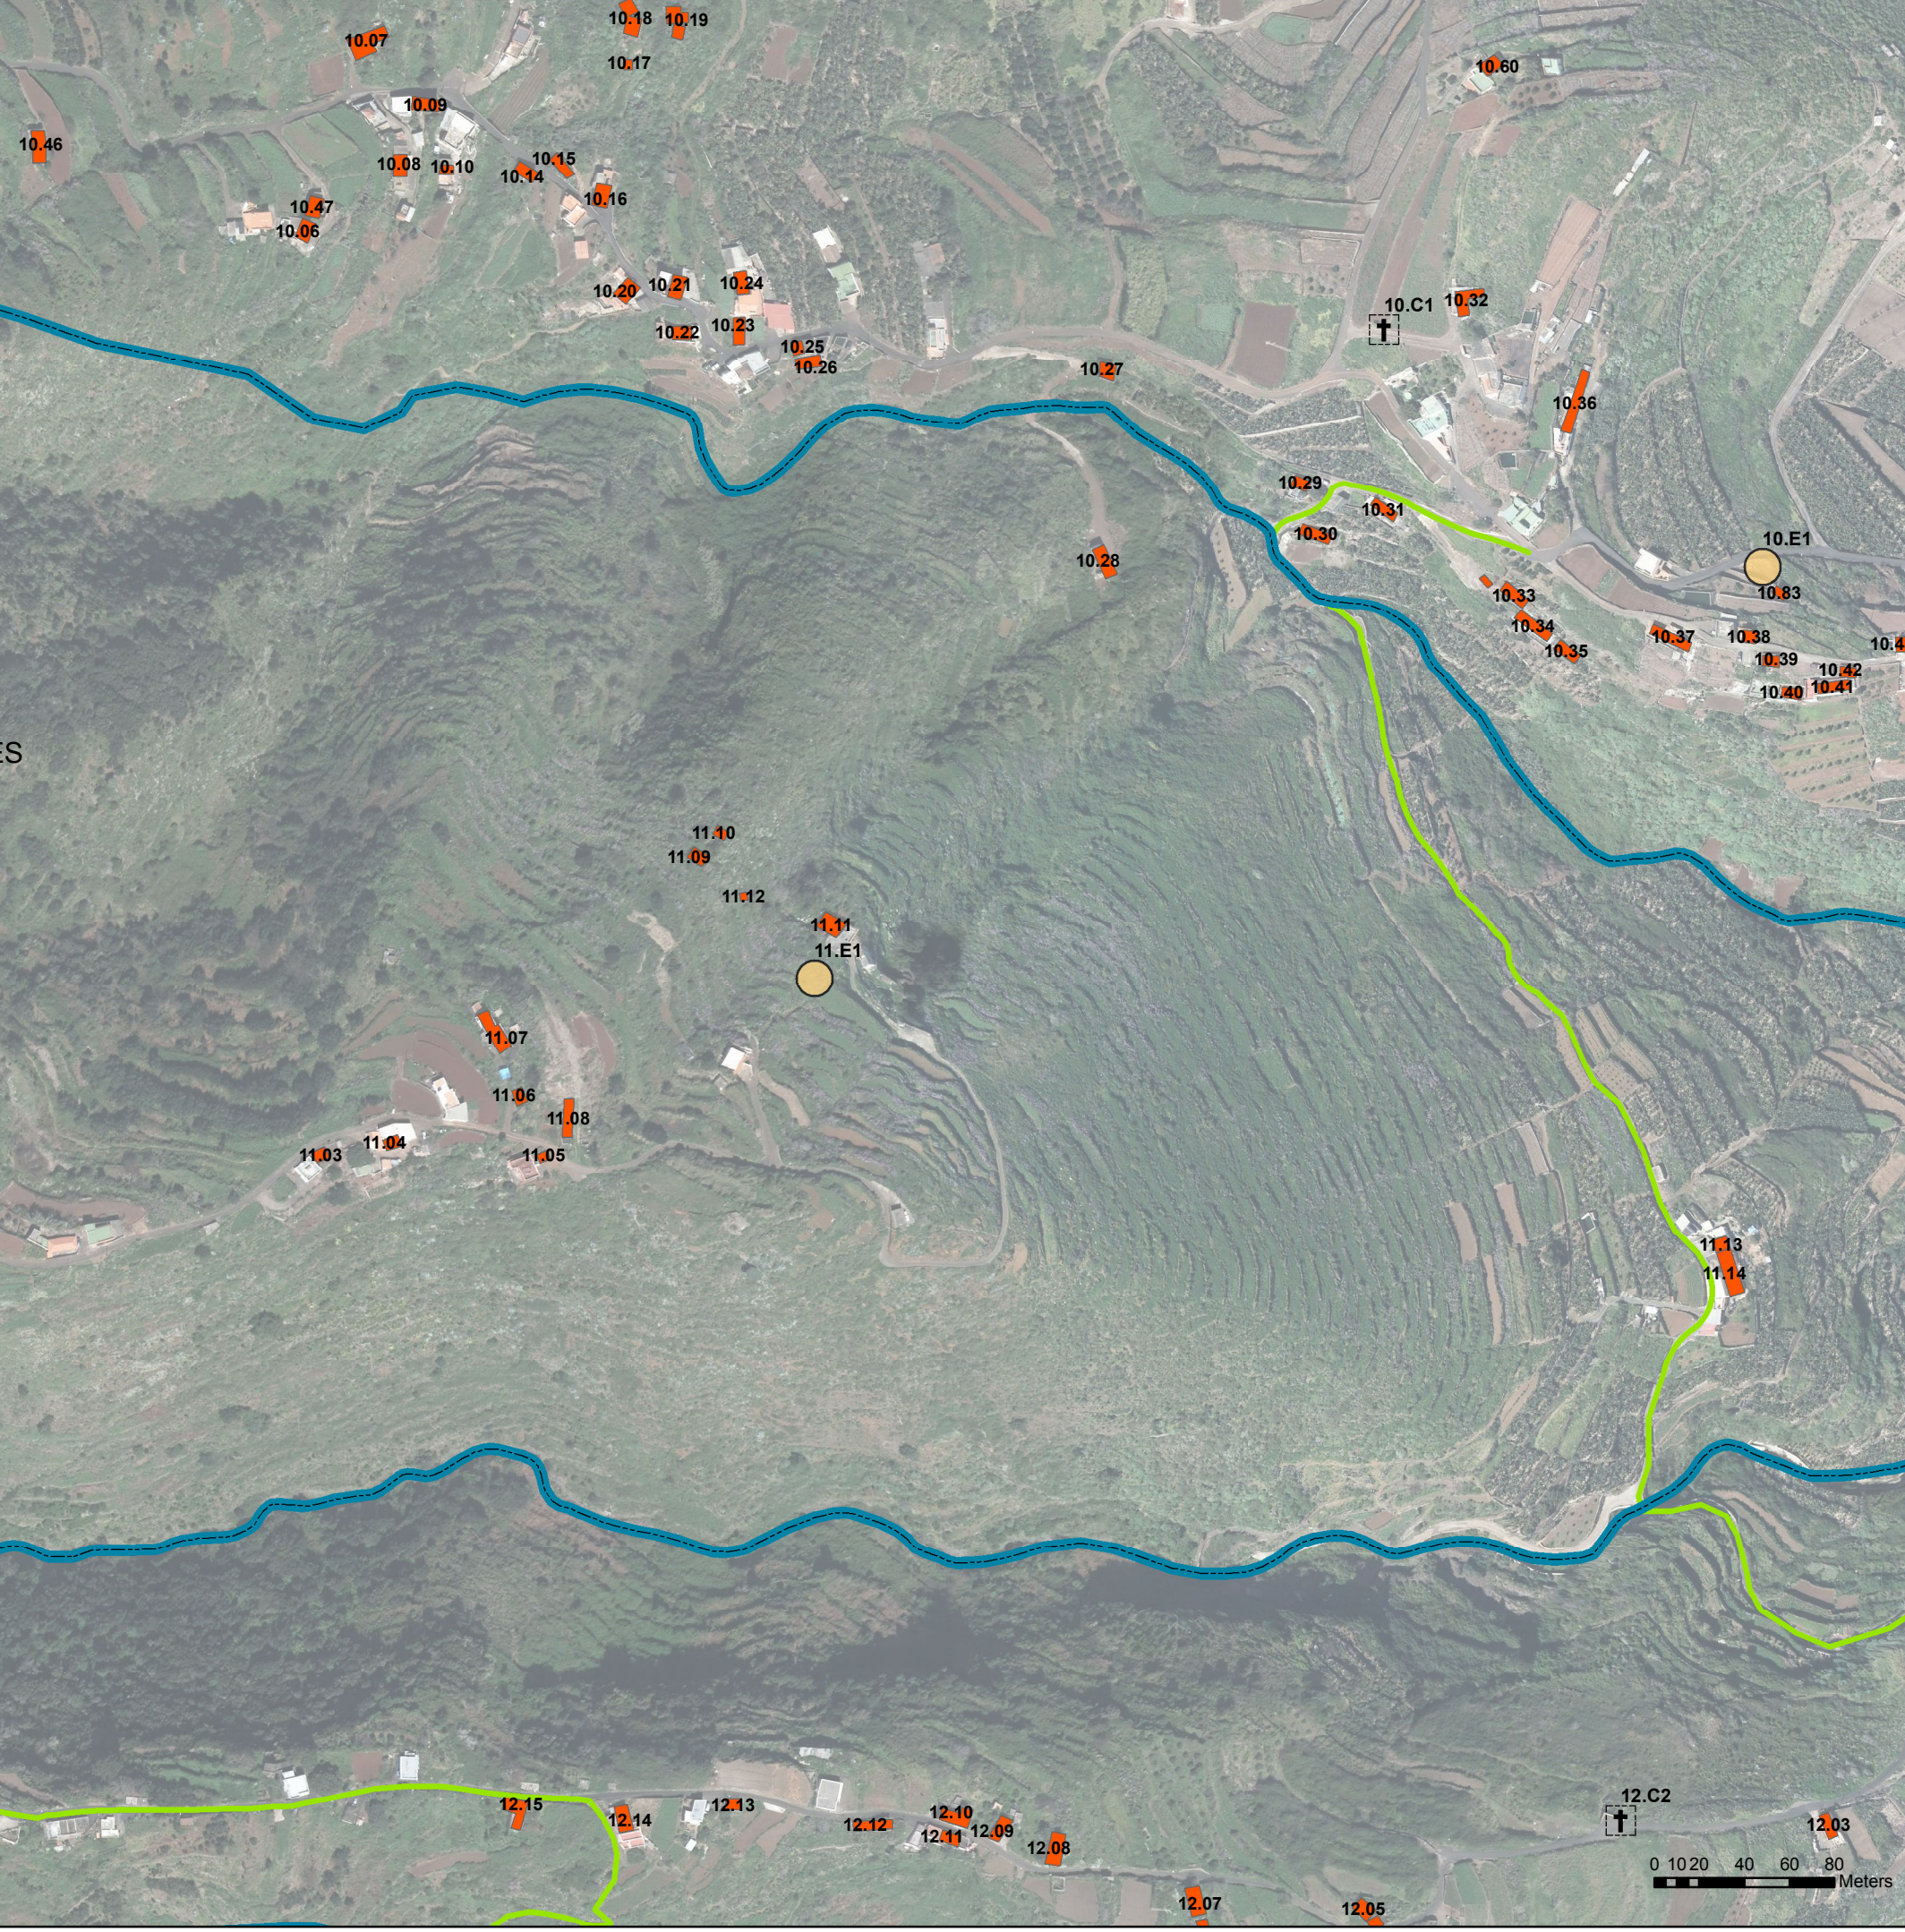

LEYENDA

- Elementos singulares
- Eras
- Fuentes
- ⊕ Cruces
- Limite nucleos
- Senderos
- Arquitectura

LOS MARANTES

0 10 20 40 60 80 Meters