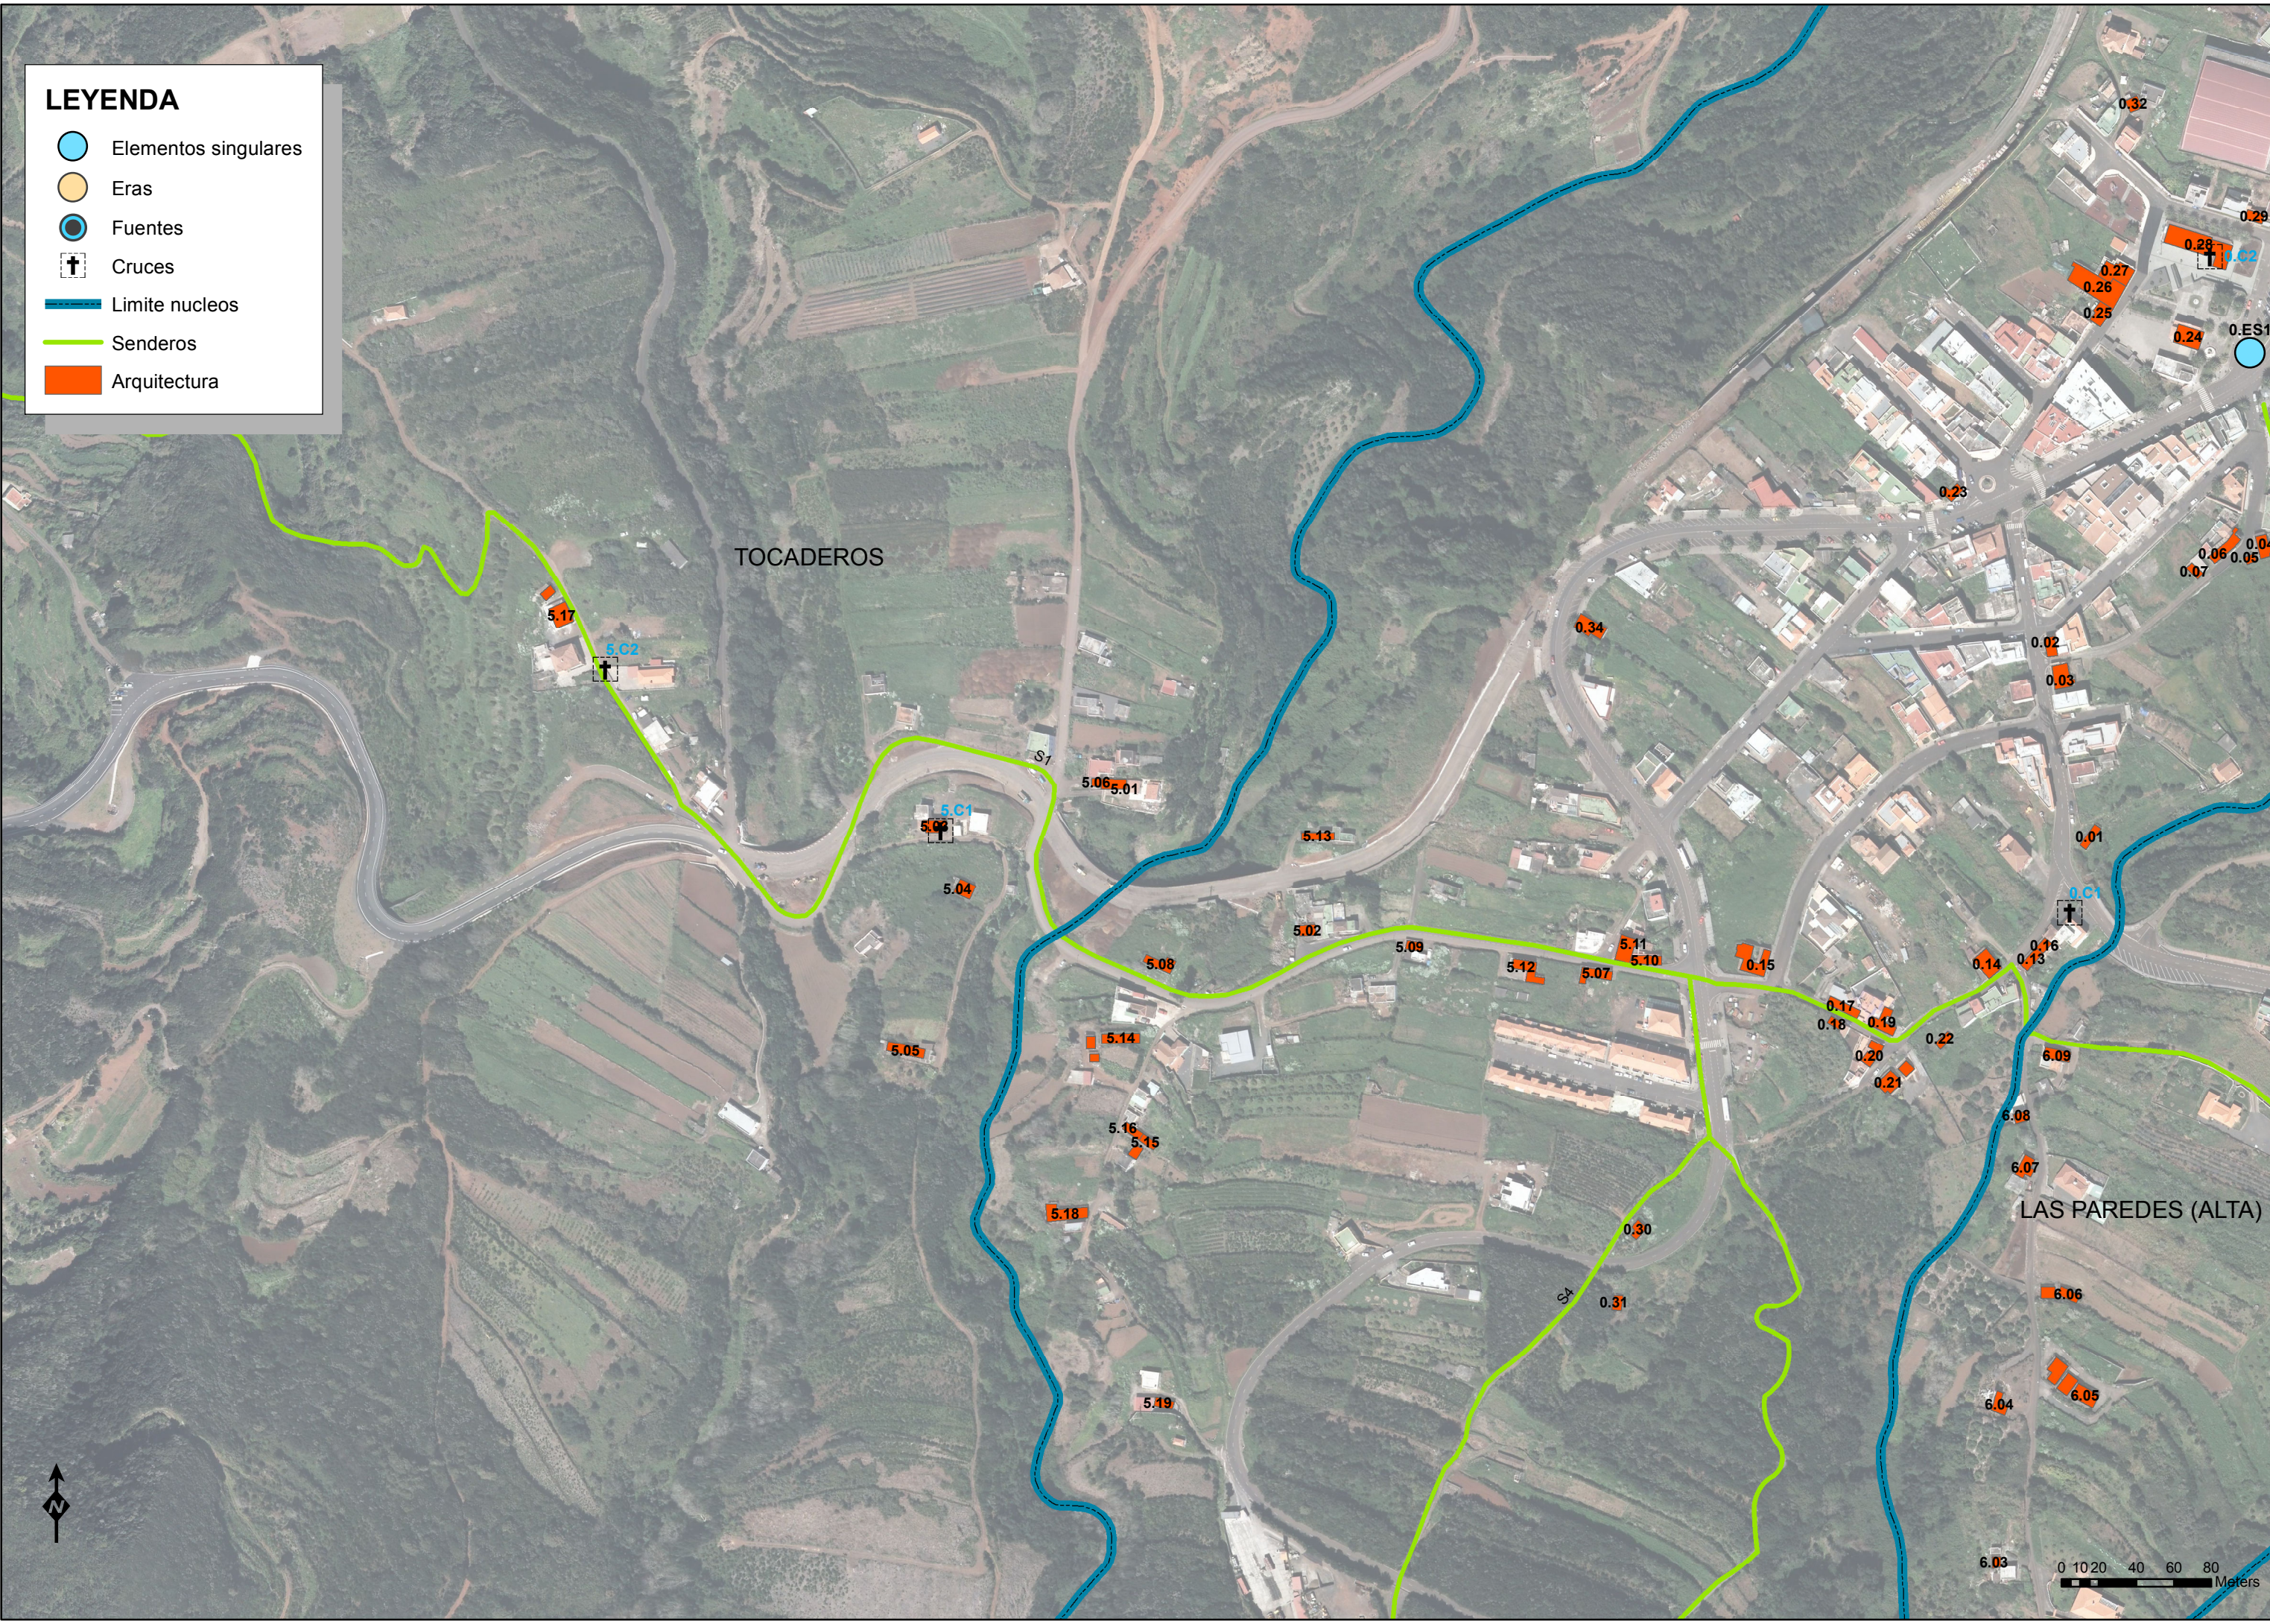

LEYENDA

- Elementos singulares
- Eras
- Fuentes
- + Cruces
- Limite nucleos
- Senderos
- Arquitectura

TOCADEROS

LAS PAREDES (ALTA)

0 10 20 40 60 80 Meters