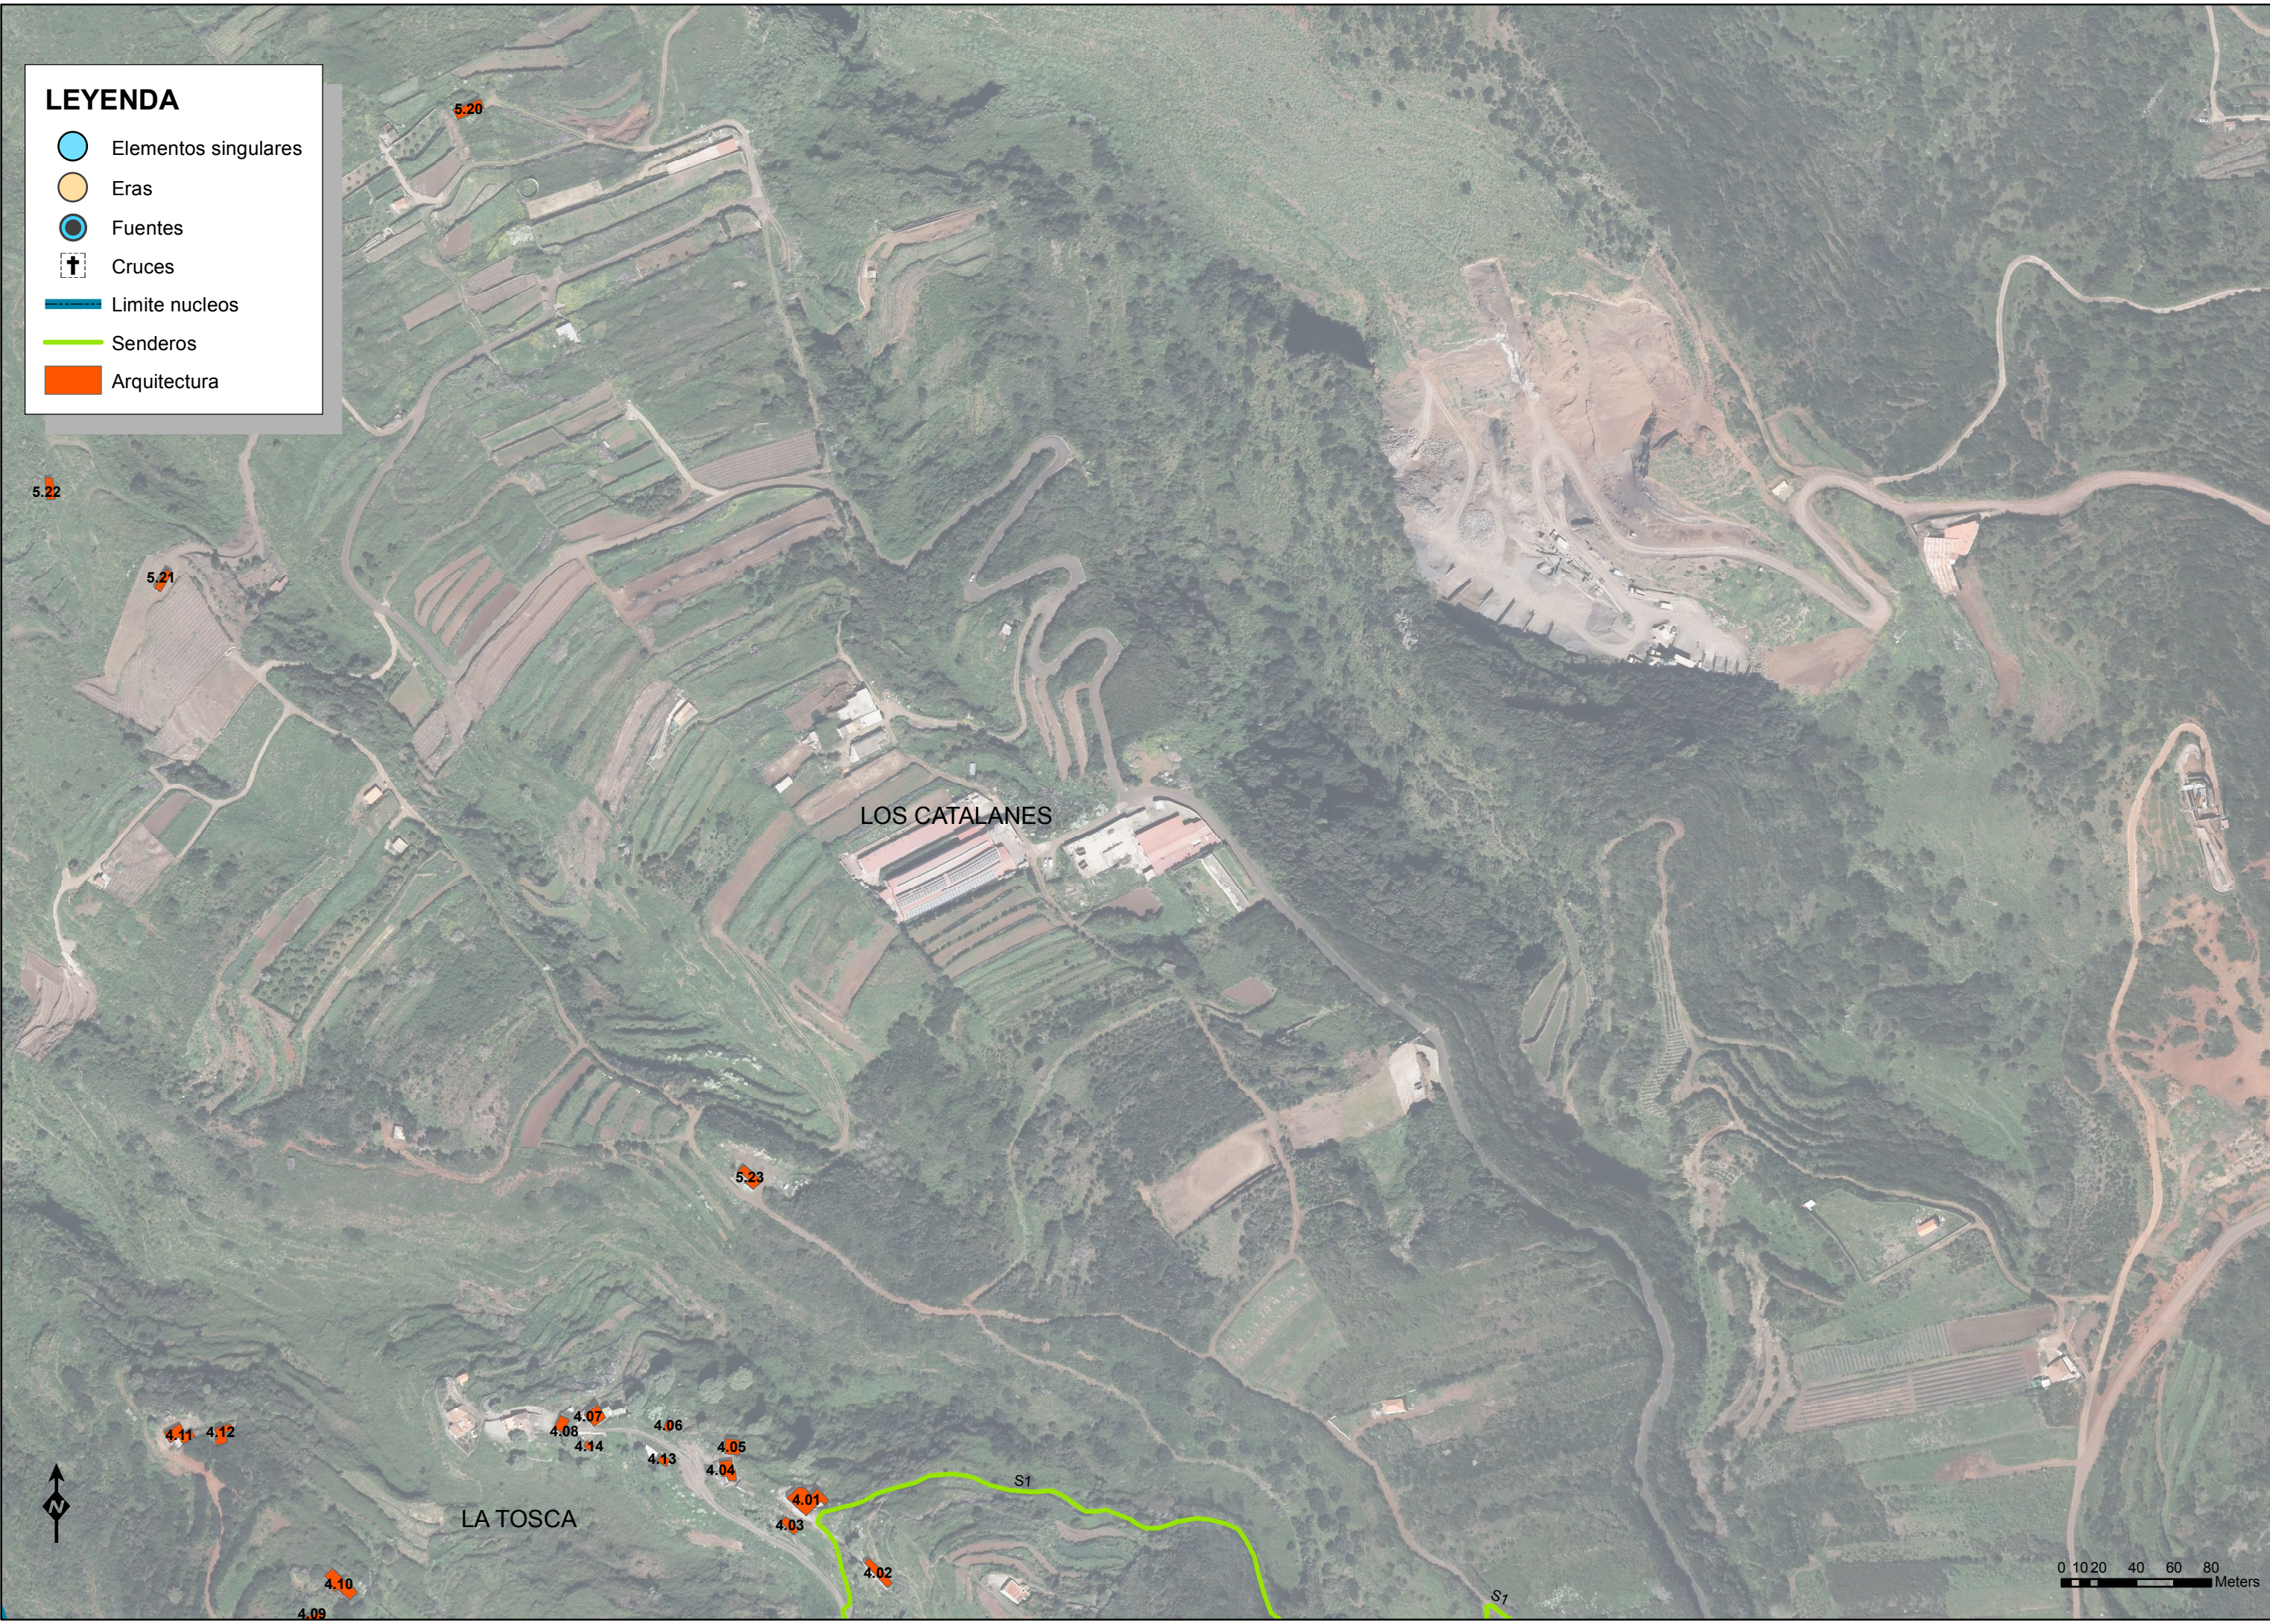

# LEYENDA

- Elementos singulares
- Eras
- Fuentes
- ⊕ Cruces
- ▬ Limite nucleos
- ▬ Senderos
- Arquitectura

LOS CATALANES

LA TOSCA

0 10 20 40 60 80 Meters