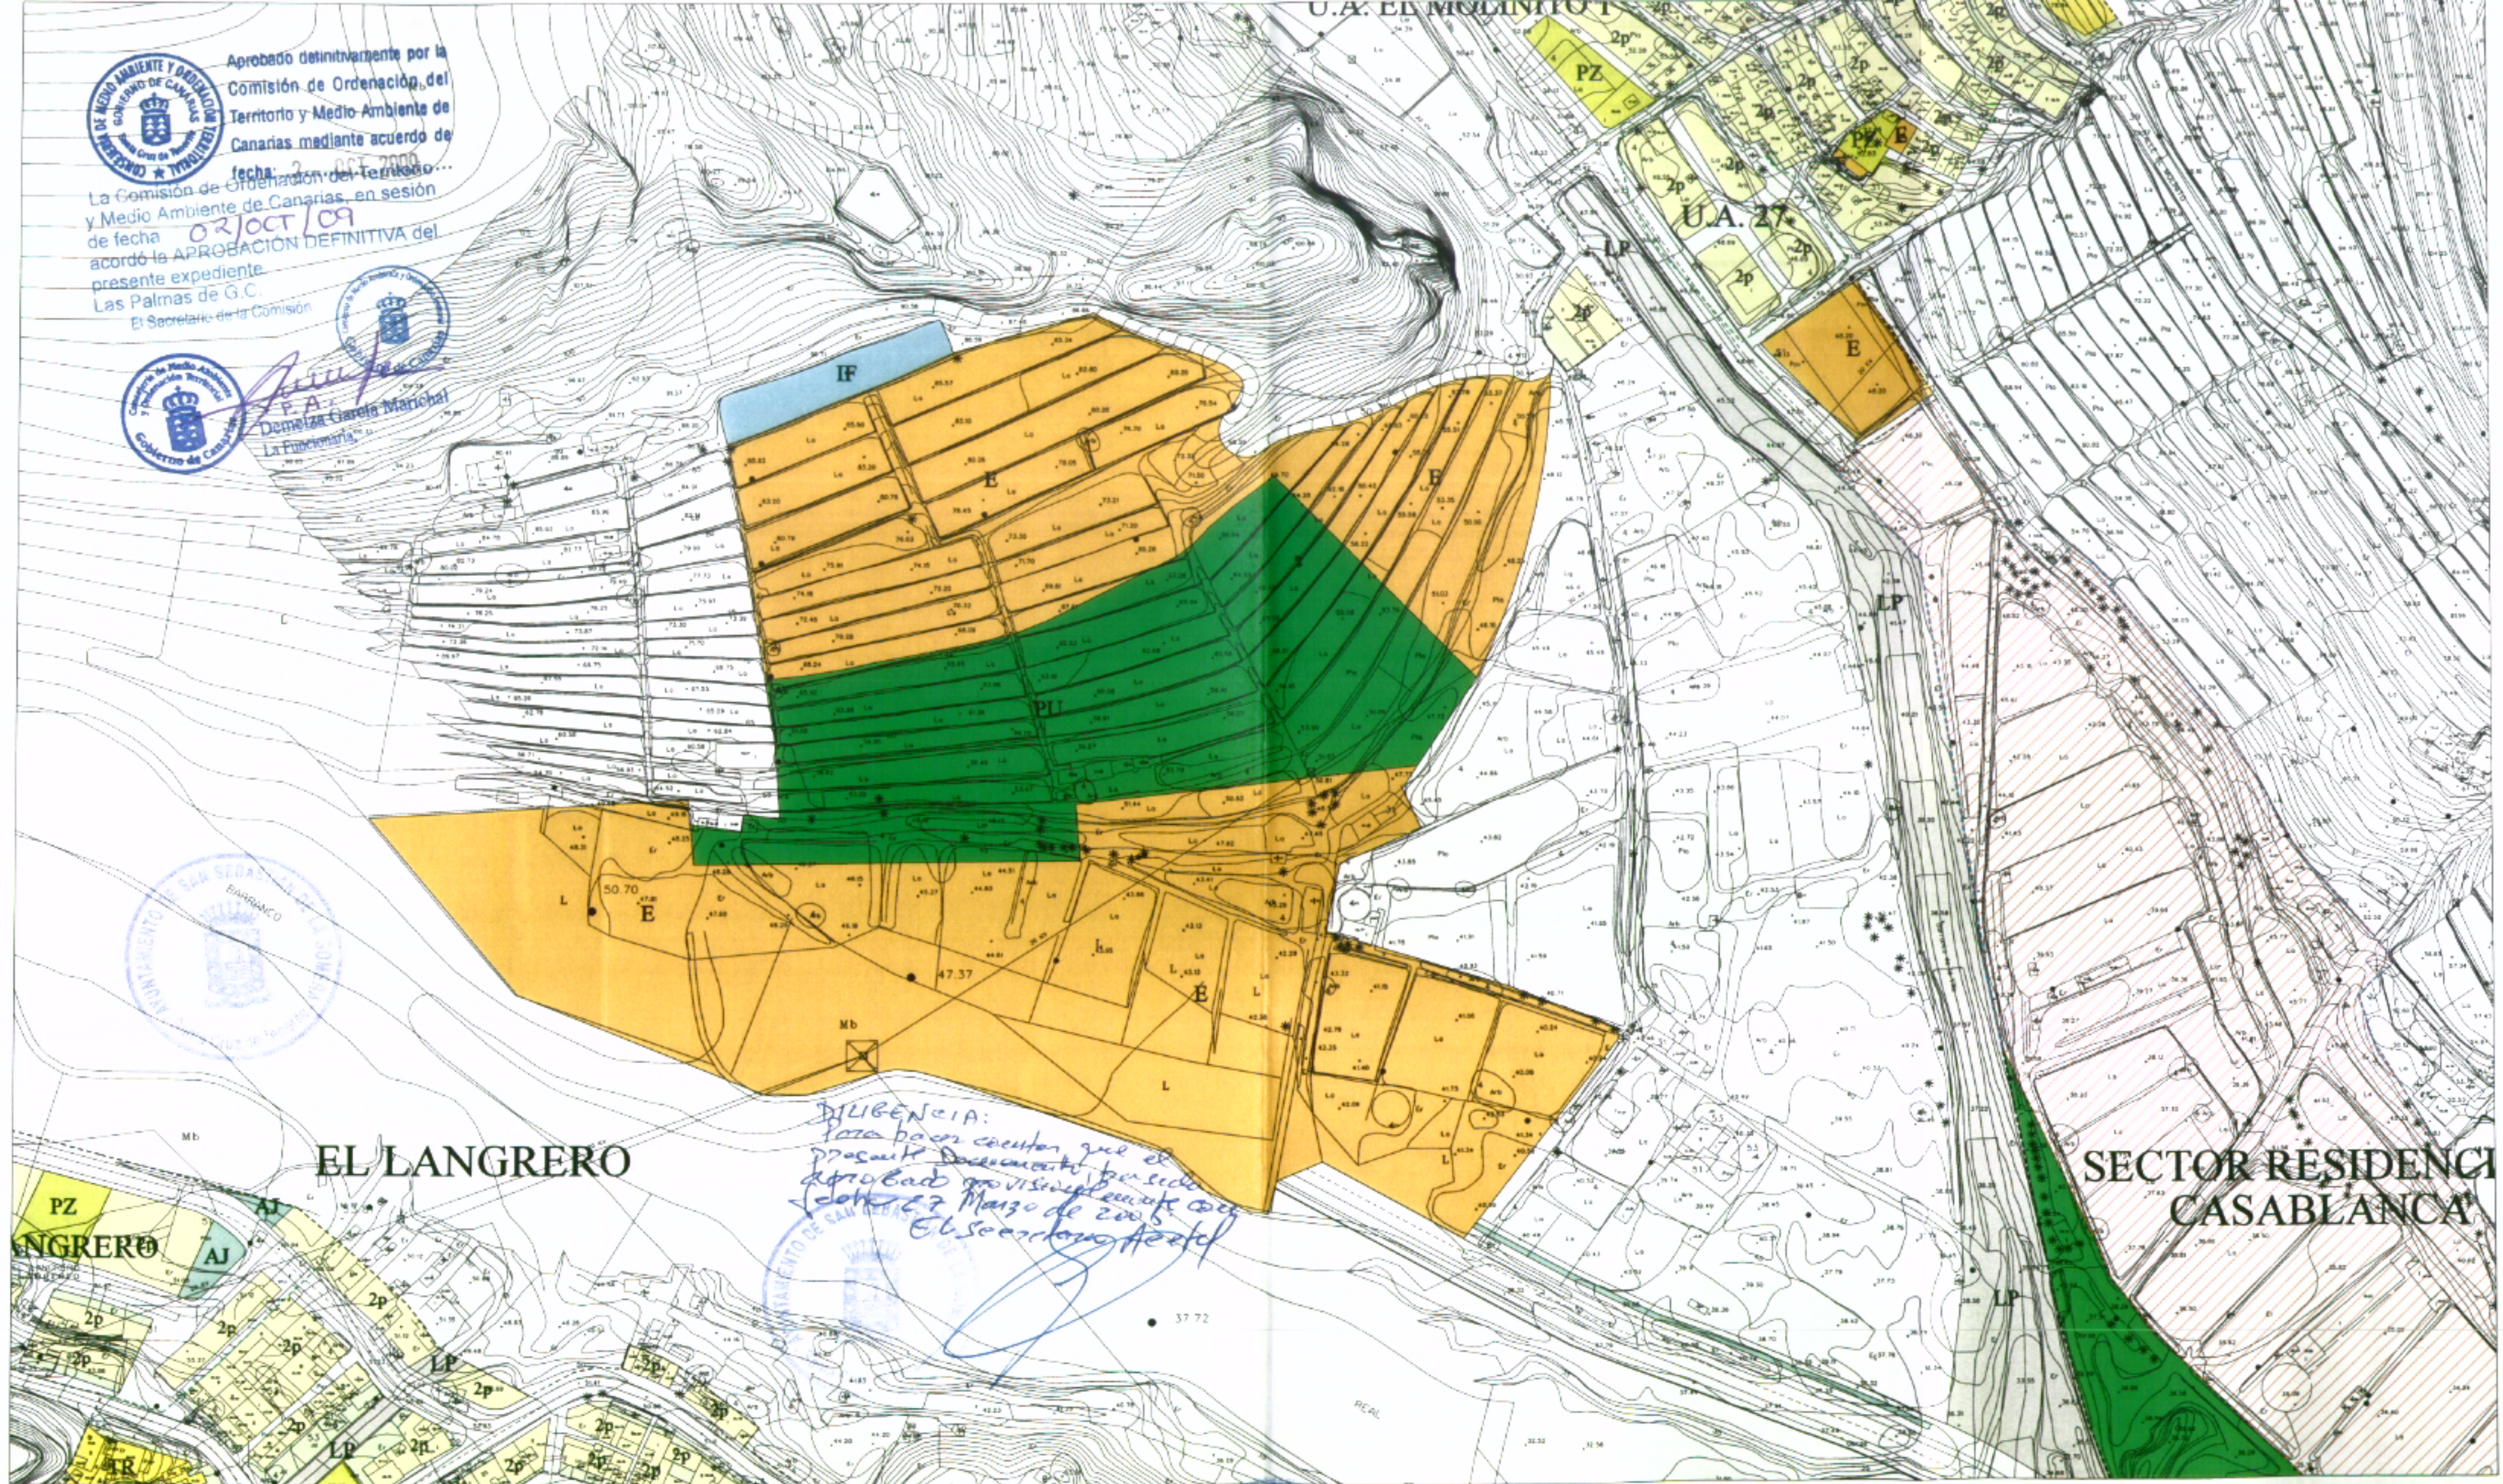

Aprobado definitivamente por la Comisión de Ordenación del Territorio y Medio Ambiente de Canarias mediante acuerdo de fecha: 27 de Octubre de 2008

La Comisión de Ordenación del Territorio y Medio Ambiente de Canarias, en sesión de fecha 07 de Octubre de 2008, acordó la APROBACIÓN DEFINITIVA del presente expediente Las Palmas de G.C.

El Secretario de la Comisión

[Signature]
D.ª P.A. Demelza García Marichal
La Funcionaria

EL LANGRERO

SECTOR RESIDENCIAL CASABLANCA

DILIGENCIA: Para hacer constar que el present documento ha sido aprobado provisionalmente con fecha 27 Marzo de 2008. El secretario Acetal

DILIGENCIA: Para hacer constar que el present documento ha sido aprobado provisionalmente con fecha 24 de Marzo de 2008. El secretario Acetal.

MODIFICACIÓN DEL P.G.O. (HOSPITAL)	
SAN SEBASTIÁN DE LA GOMERA	
INFORMACIÓN	
TIPOLOGÍAS (S/ P.G.O. VIGENTE)	PLANO: 2.1
ESCALA: 1/2.000	
ZONA: SAN SEBASTIAN - HOSPITAL	
FECHA: ABRIL 2007