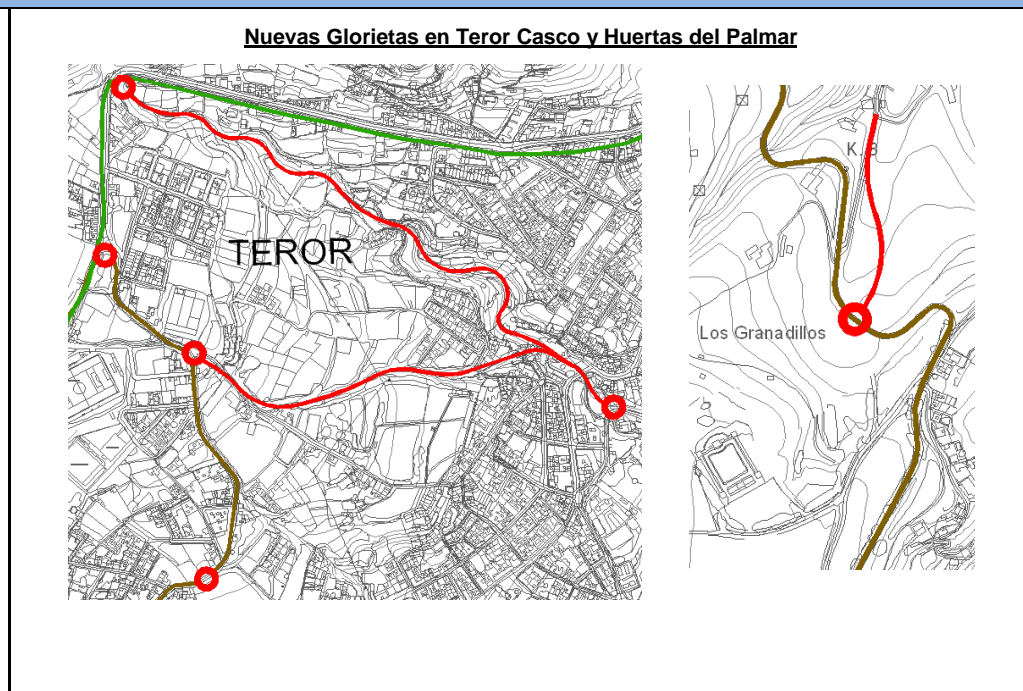

TRANSITABILIDAD	FICHAS DE PROPUESTA	TVR04
-----------------	---------------------	-------

DETERMINACIÓN DE LA PROPUESTA	Mejoras de las intersecciones. Glorietas	TVR04
ZONA	Teror Casco y Huertas del Palmar	
LONGITUD	-	

**JUSTIFICACIÓN DE LA PROPUESTA**

**DESCRIPCIÓN DE LA PROPUESTA**

TRANSITABILIDAD	FICHAS DE PROPUESTA	TVR04
-----------------	---------------------	-------

SECCIÓN TIPO INDICATIVA
OBSERVACIONES