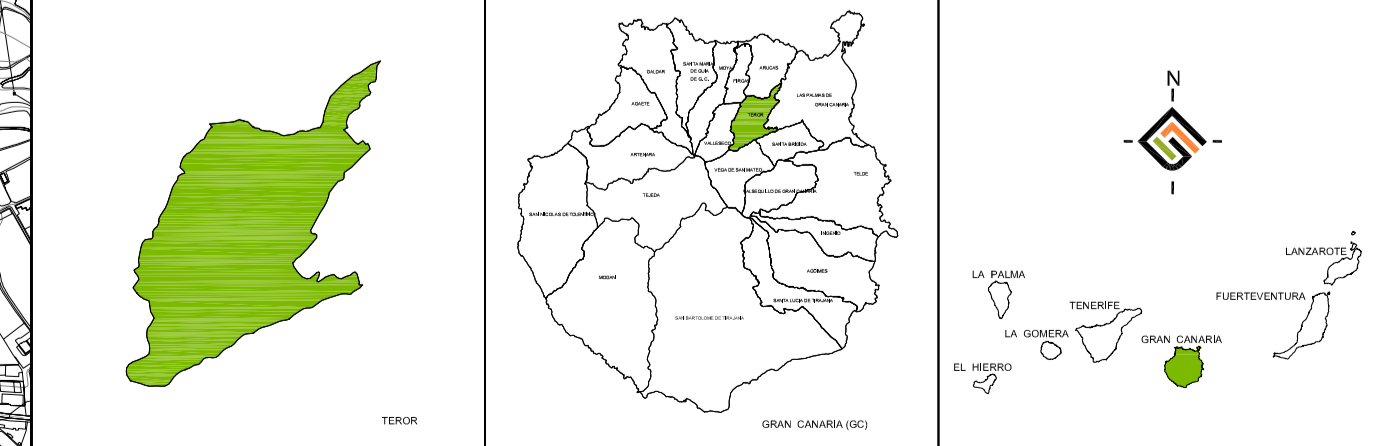

- LEYENDA:**
- HAPLUDALF
 - LITOSOL
 - ASOCIACIÓN OCHREPT, LITOSOL Y XEROLF
 - ASOCIACIÓN LBALF, UMBREPT Y LITOSOL
 - ASOCIACIÓN UMBREPT Y LITOSOL
 - ASOCIACIÓN XEROLF, OCHREPT Y LITOSOL

INSTRUMENTO DE ORDENACIÓN
PLAN GENERAL DE ORDENACIÓN SUPLETORIO DE TEROR
 APROBACIÓN INICIAL

INFORMACIÓN AMBIENTAL
TIPO DE SUELO

REDACTOR:
 EQUIPO TÉCNICO DE
 GESPLAN S.A.

FECHA:
 DICIEMBRE 2010

ESCALA:
 1:10.000

Nº PLANO:
IA.7A