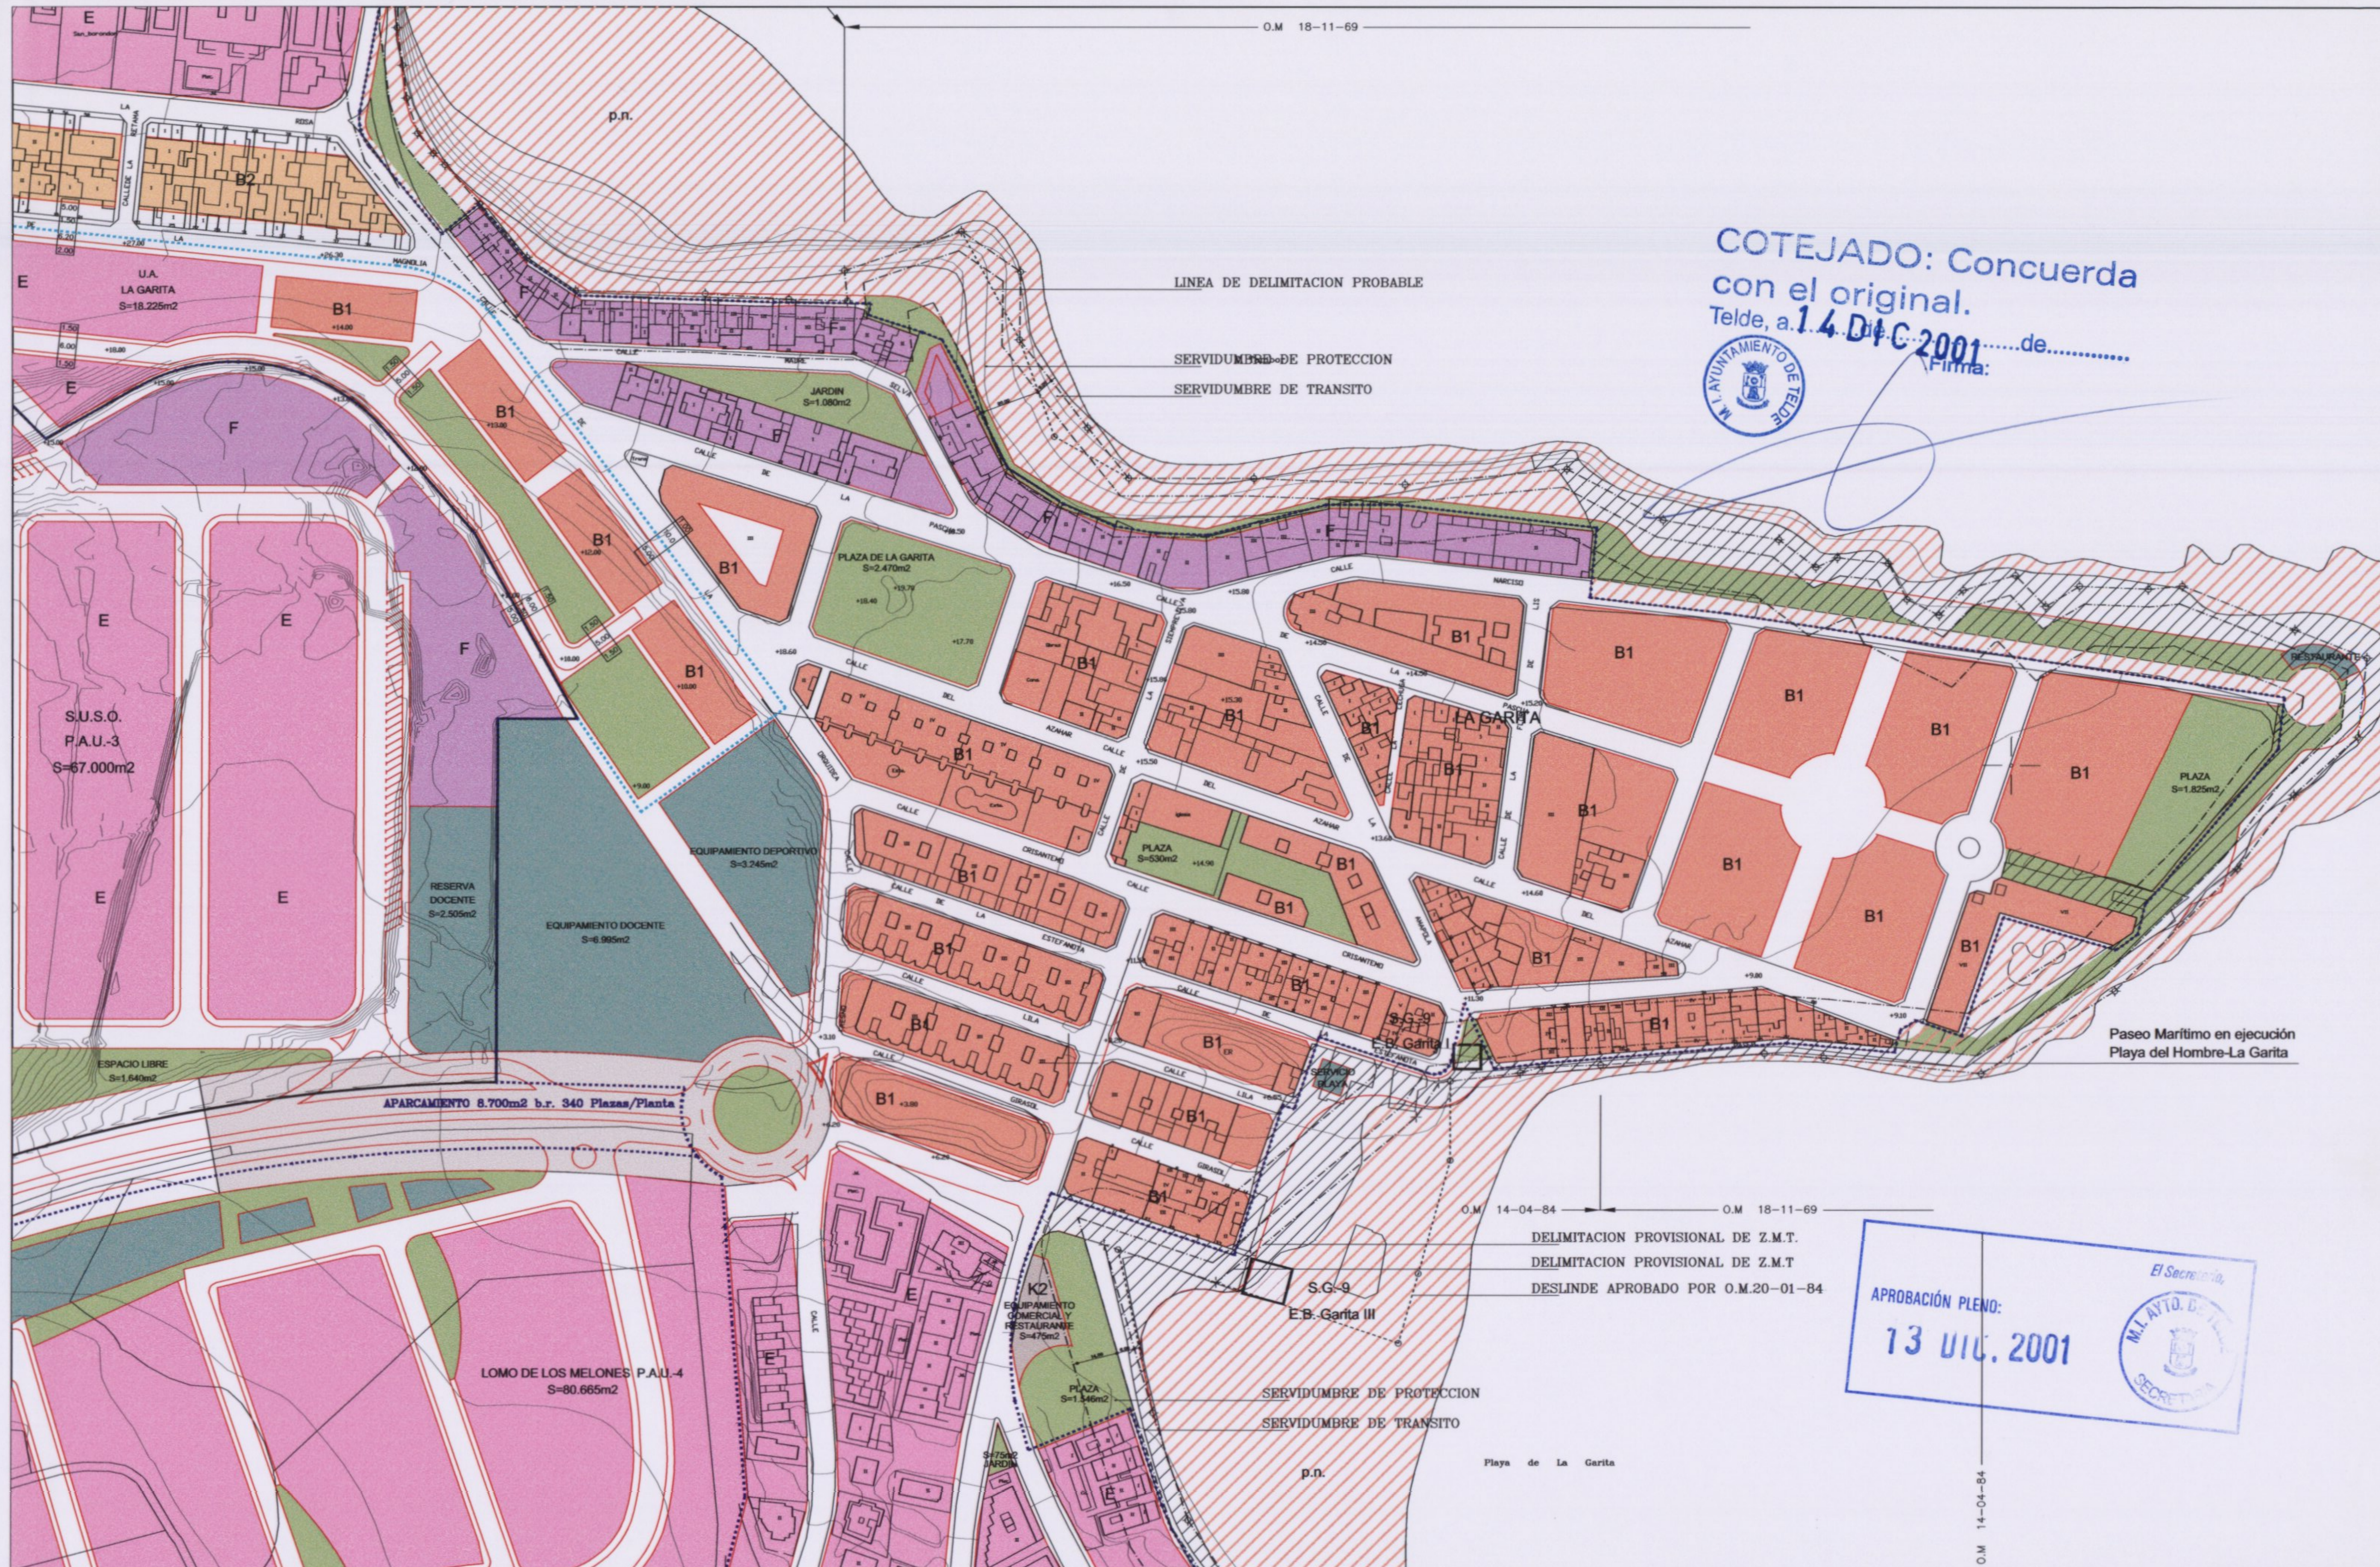

COTEJADO: Concuerda con el original. Telde, a 14 DIC 2001 de..... Firma:

APROBACIÓN PLENO: 13 UIC. 2001

Los parcelas y ámbitos que no contienen la ordenanza vienen regulados por plan de desarrollo del Plan General

nota: este plano es réplica exacta del original que obra en el M.I. Ayuntamiento de Telde a mitad de escala de aquel

Legend table with columns for land use types (e.g., TRADICIONAL IRREGULAR, BLOQUE LINEAL), symbols, and codes (A1, B2, G, H, I, K1, K2, AG, R2, R3, R4).

TEXTO REFUNDIDO PLAN OPERATIVO DEL PLAN GENERAL ORDENACION PORMENORIZADA. Includes project name (TELDE COSTA NORTE), scale (1/2,000), and logo (telde).