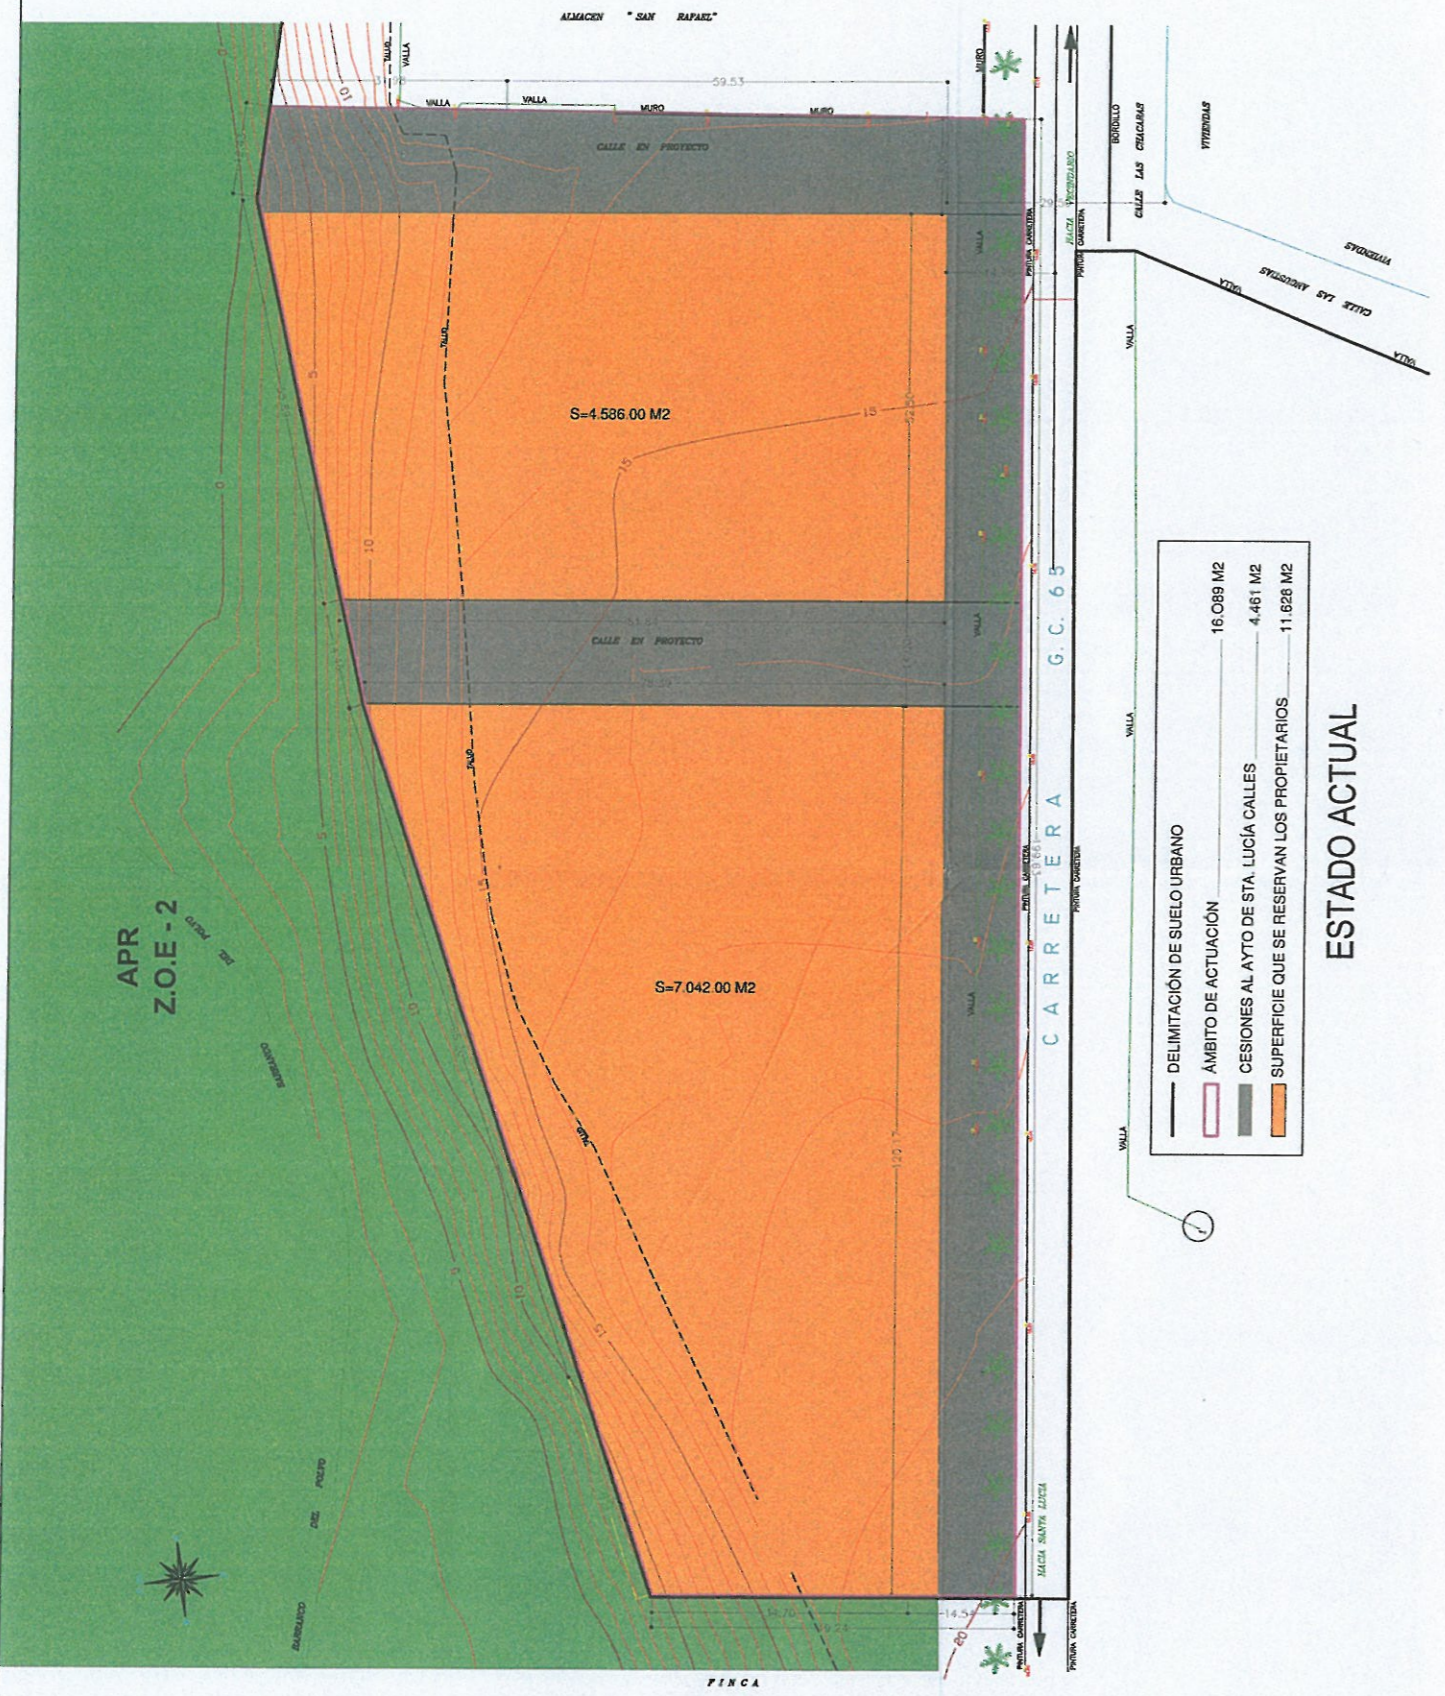

SECRETARIA LAS PALMAS  
 Fdo.: María del Carmen...

**ESTADO ACTUAL**

DELIMITACIÓN DE SUELO URBANO	16.089 M2
ÁMBITO DE ACTUACIÓN	4.481 M2
CESIONES AL AYTO DE STA. LUCÍA CALLES	11.628 M2
SUPERFICIE QUE SE RESERVA LOS PROPIETARIOS	

**PROPUESTA DE MODIFICACIÓN**

DELIMITACIÓN DE SUELO URBANO	16.089 M2
ÁMBITO DE ACTUACIÓN	2.567 M2
CALLES Y PEATONALES	2.921 M2
ZONA VERDE	10.601 M2
PARCELAS	

Ayuntamiento de Santa Lucía  
 Aprobado definitivamente por el Ayuntamiento Pleno en sesión del día 16 de NOVIEMBRE 2005  
 La Secretaria General Acta