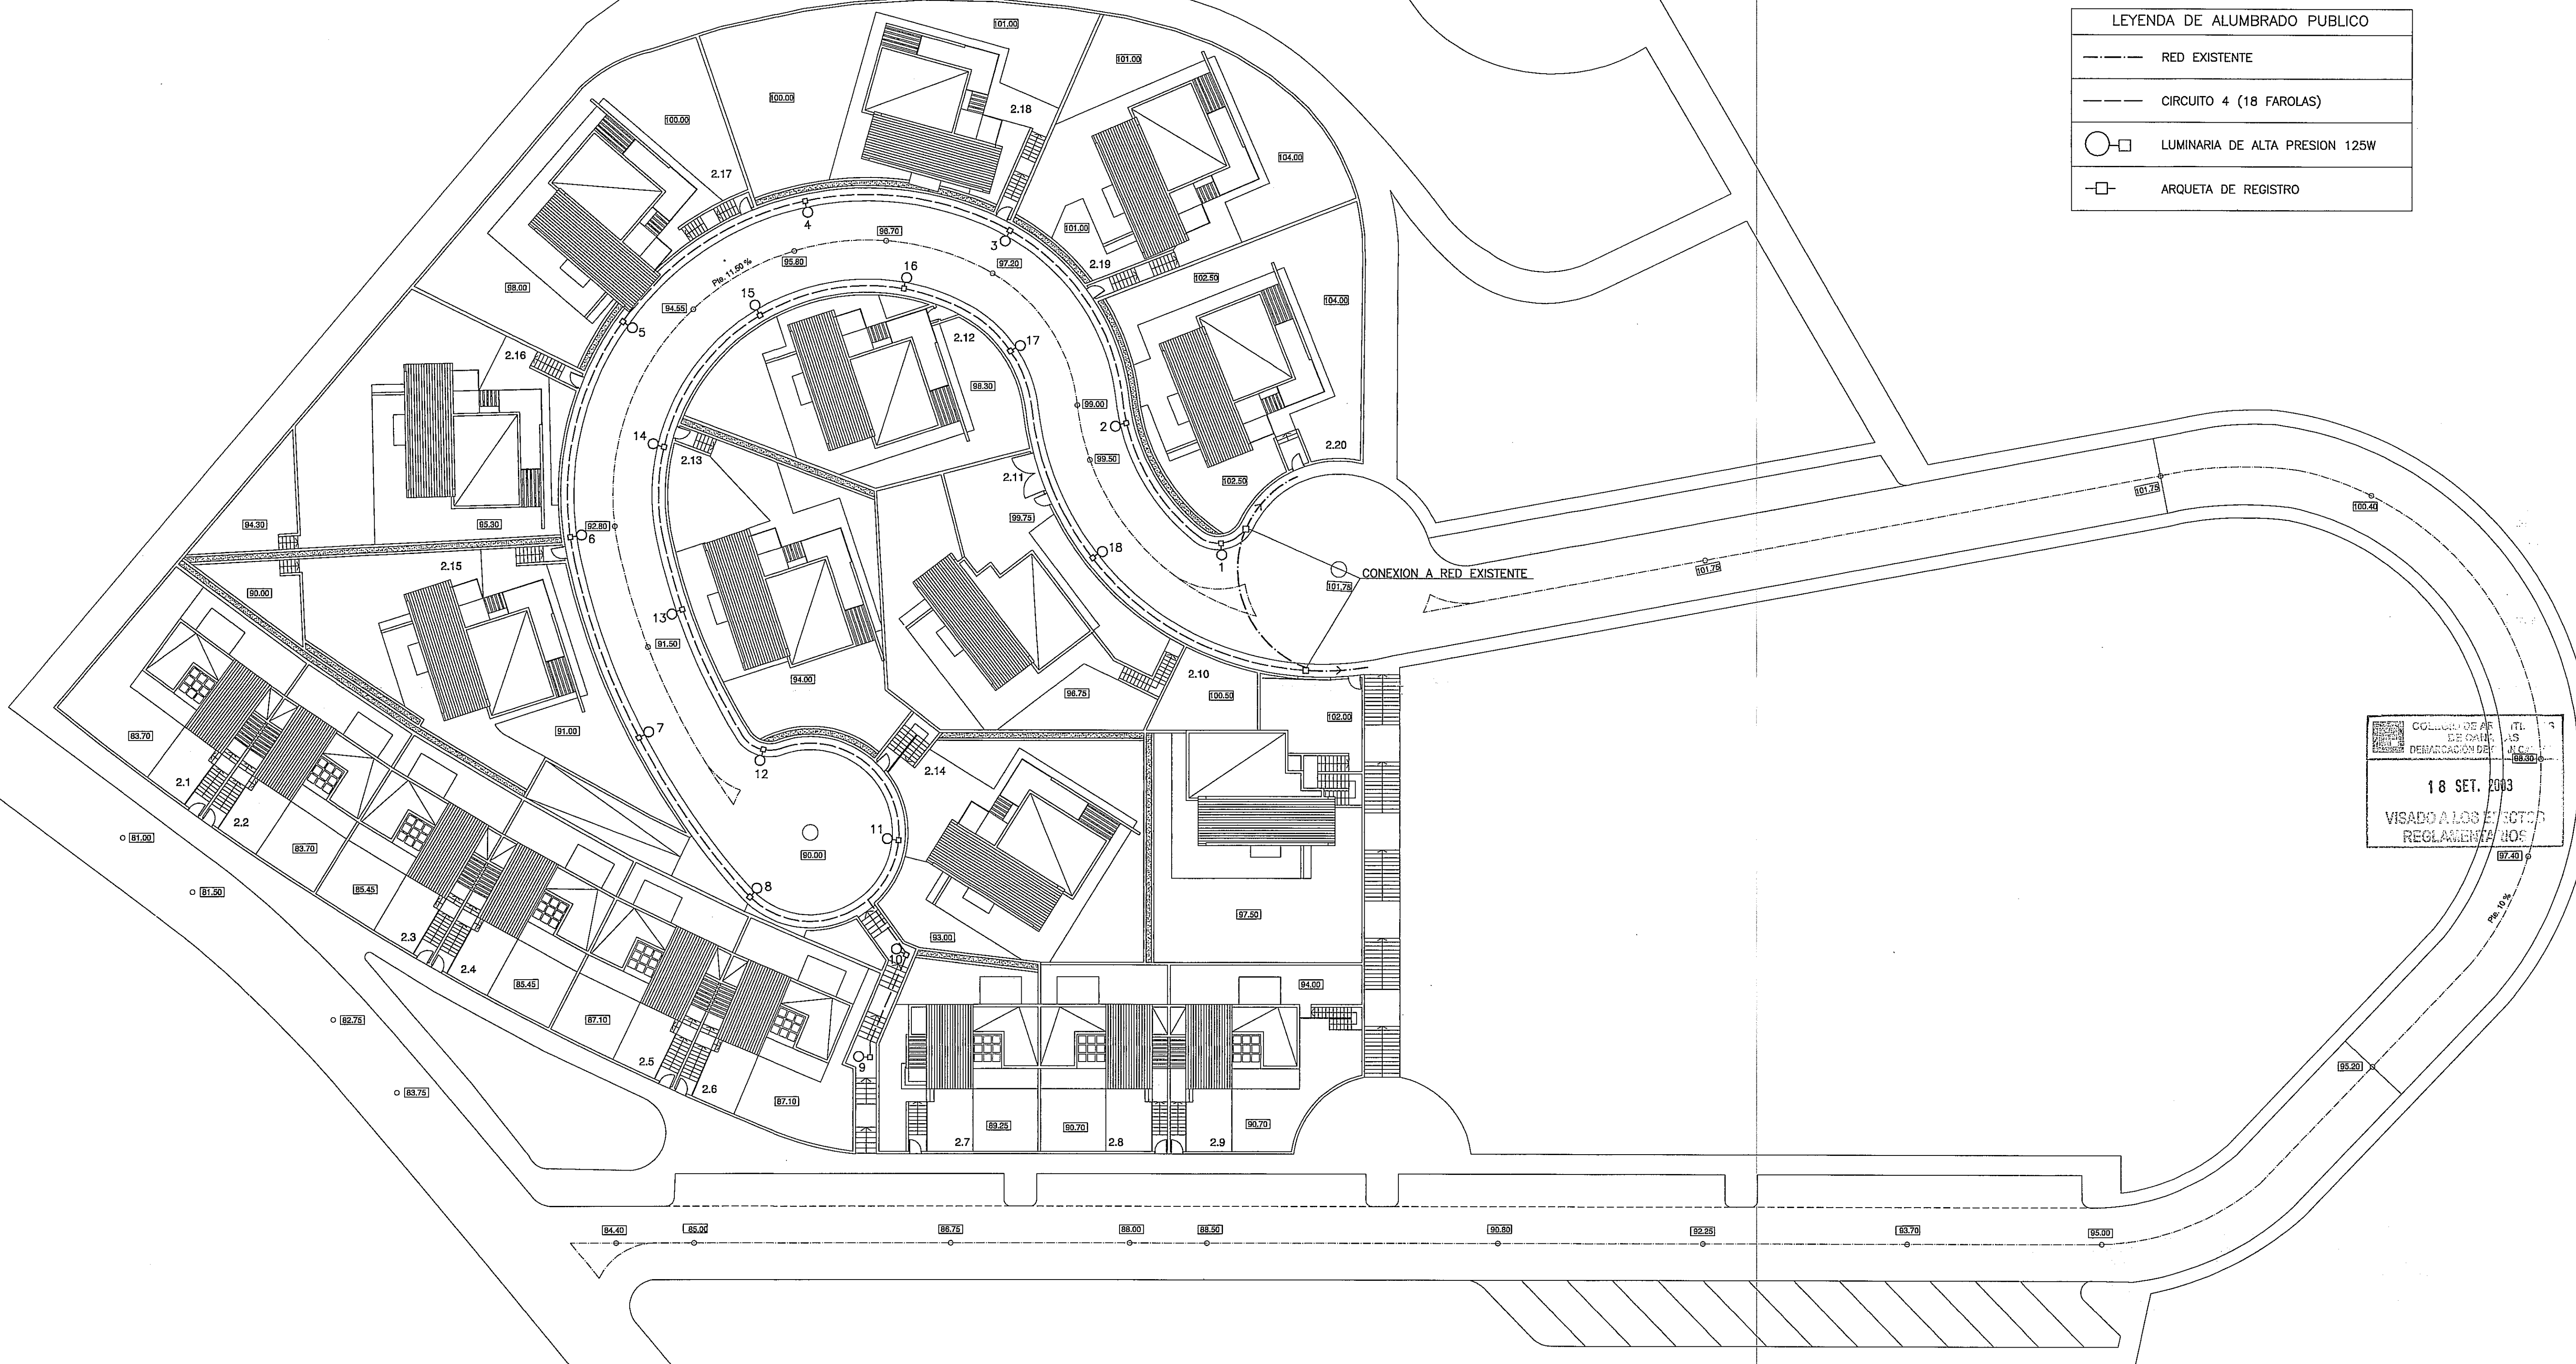

LEYENDA DE ALUMBRADO PUBLICO	
---	RED EXISTENTE
---	CIRCUITO 4 (18 FAROLAS)
○	LUMINARIA DE ALTA PRESION 125W
□	ARQUETA DE REGISTRO

COLECCION DE PLANOS DE OBRAS DE REFORMA Y RECONSTRUCCION DE EDIFICIOS
 18 SET. 2003
 VISADO A LOS EFECTOS REGLAMENTARIOS

RED DE ALUMBRADO PUBLICO CIRCUITO 4 (18 FAROLAS)
 PARCELA Nº 2

REFORMADO			PROYECTO	PROMOTOR
ARQUITECTOS			MODIFICACION PUNTUAL P.P. HALSODALEN	MONTE BRAVO S.A.
RAMON CHESA PADRON JAVIER MENA MARQUES				
SITUACION			ESCALA	PLANO DE
P.P. HALSODALEN LA CANDELARIA PARCELA Nº 2 T.M. MOGAN GRAN CANARIA				
FECHA	FEBRERO	2.003	1:200	Nº
				RED DE ALUMBRADO PUBLICO
				10