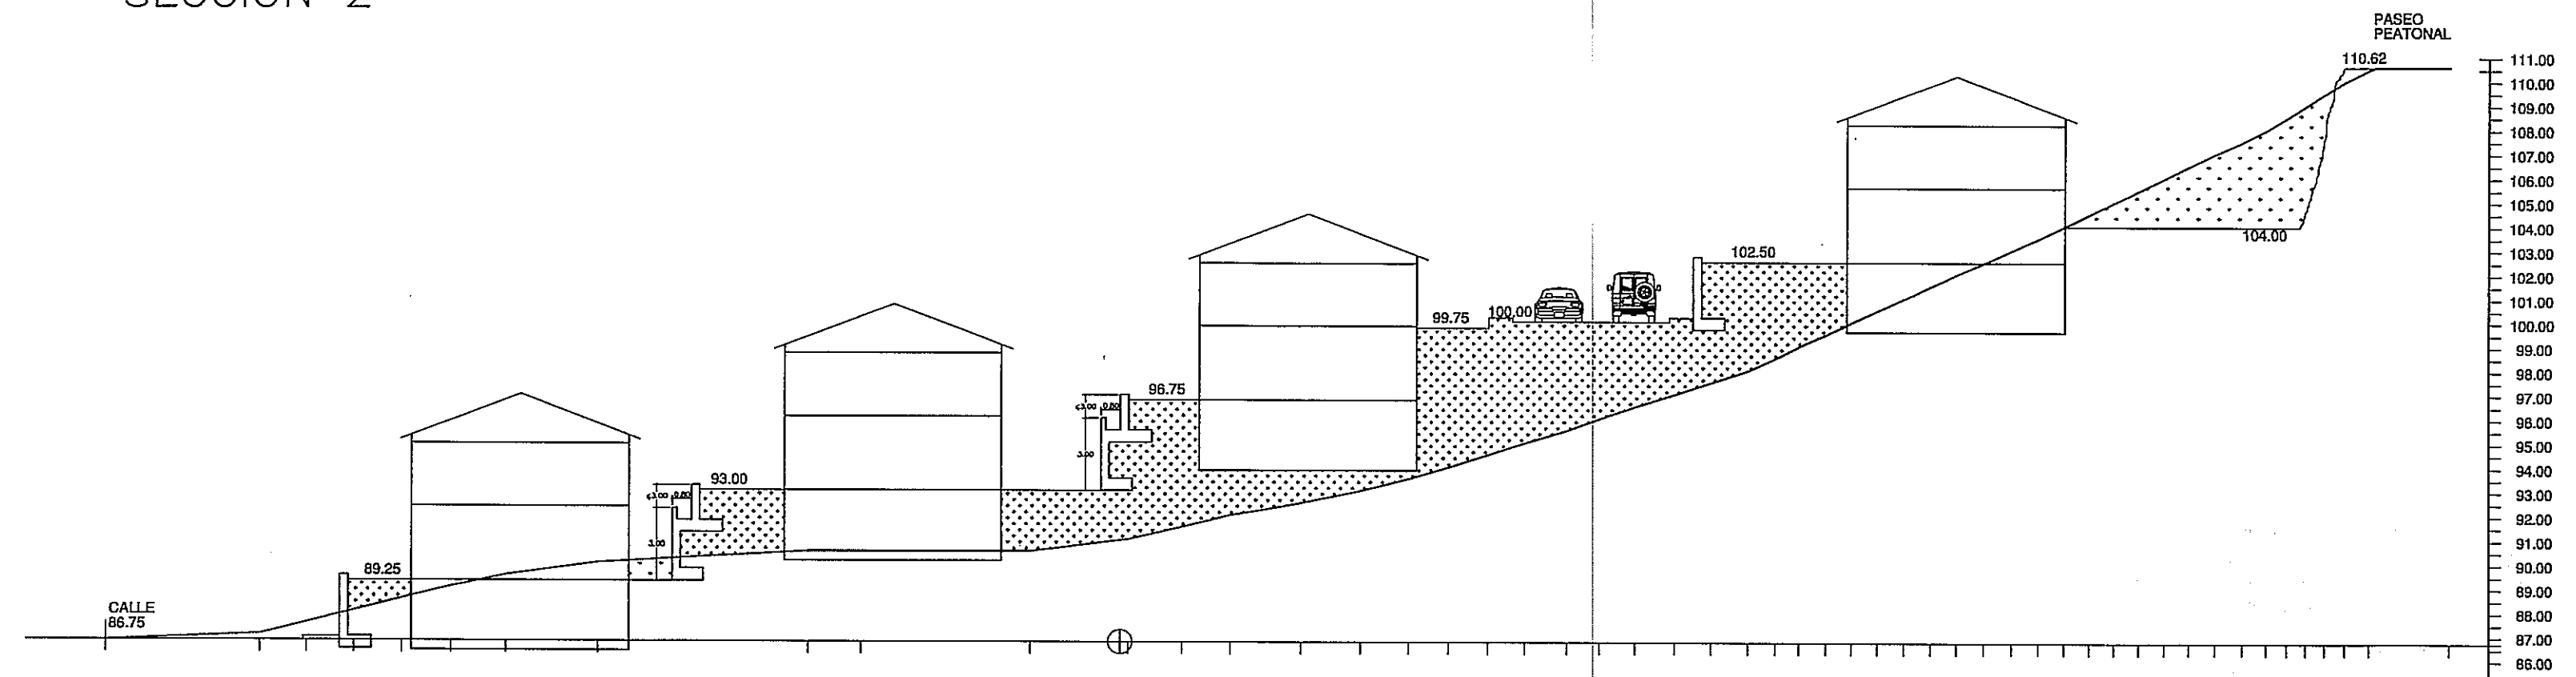

TOPOGRAFICO
Esc. 1:500

SECCION 1

SECCION 2

SECCION 3

-  DESMONTE
-  TERRAPLEN

COMUNIDAD DE BARRIOS
DE LA CANDELARIA
CON FUNDACION DE GRAN CANARIA
16 SET. 2003
MODIFICACION DE PLANOS
PRELIMINARES

REFORMADO		ARQUITECTOS		PROYECTO		PROMOTOR	
RAMON CHESA PADRON JAVIER MENA MARQUES		MODIFICACION PUNTUAL P.P. HALSODALEN		MONTE BRAVO S.A.		PLANO DE	
SITUACION		ESCALA		SECCIONES		N°	
P.P. HALSODALEN LA CANDELARIA PARCELA N° 2 T.M. MOGAN GRAN CANARIA		1:250 1:500		6		6	
FECHA FEBRERO 2.003							