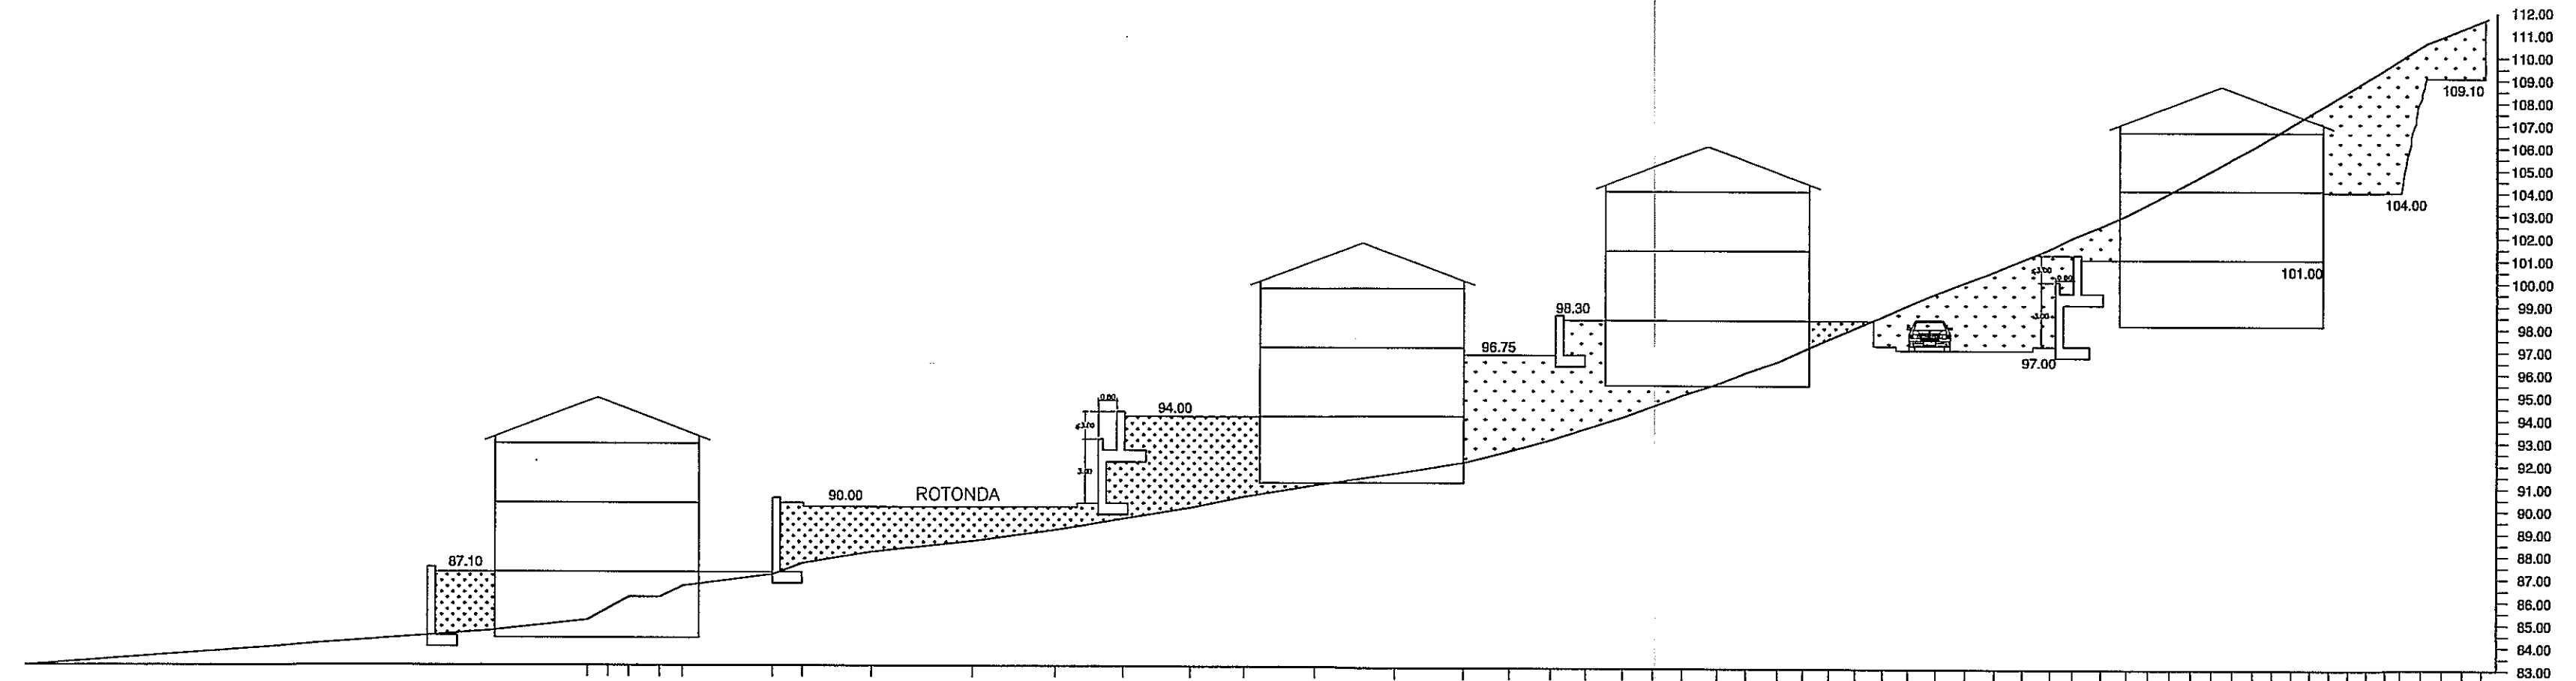

TOPOGRAFICO
Esc. 1:500

SECCION 1

SECCION 2

SECCION 3

-  DESMONTE
-  TERRAPLEN

COMUNIDAD DE BARRIOS
DE LA CANDELARIA
CON FUNDACION DE GRAN CANARIA
16 SET. 2003
MODIFICACION DE PLANOS
PRELIMINARES

REFORMADO		ARQUITECTOS		PROYECTO		PROMOTOR	
RAMON CHESA PADRON JAVIER MENA MARQUES		MODIFICACION PUNTUAL P.P. HALSODALEN		MONTE BRAVO S.A.		PLANO DE	
SITUACION		ESCALA		SECCIONES		N°	
P.P. HALSODALEN LA CANDELARIA PARCELA N° 2 T.M. MOGAN GRAN CANARIA		1:250 1:500		6		6	
FECHA FEBRERO 2.003							