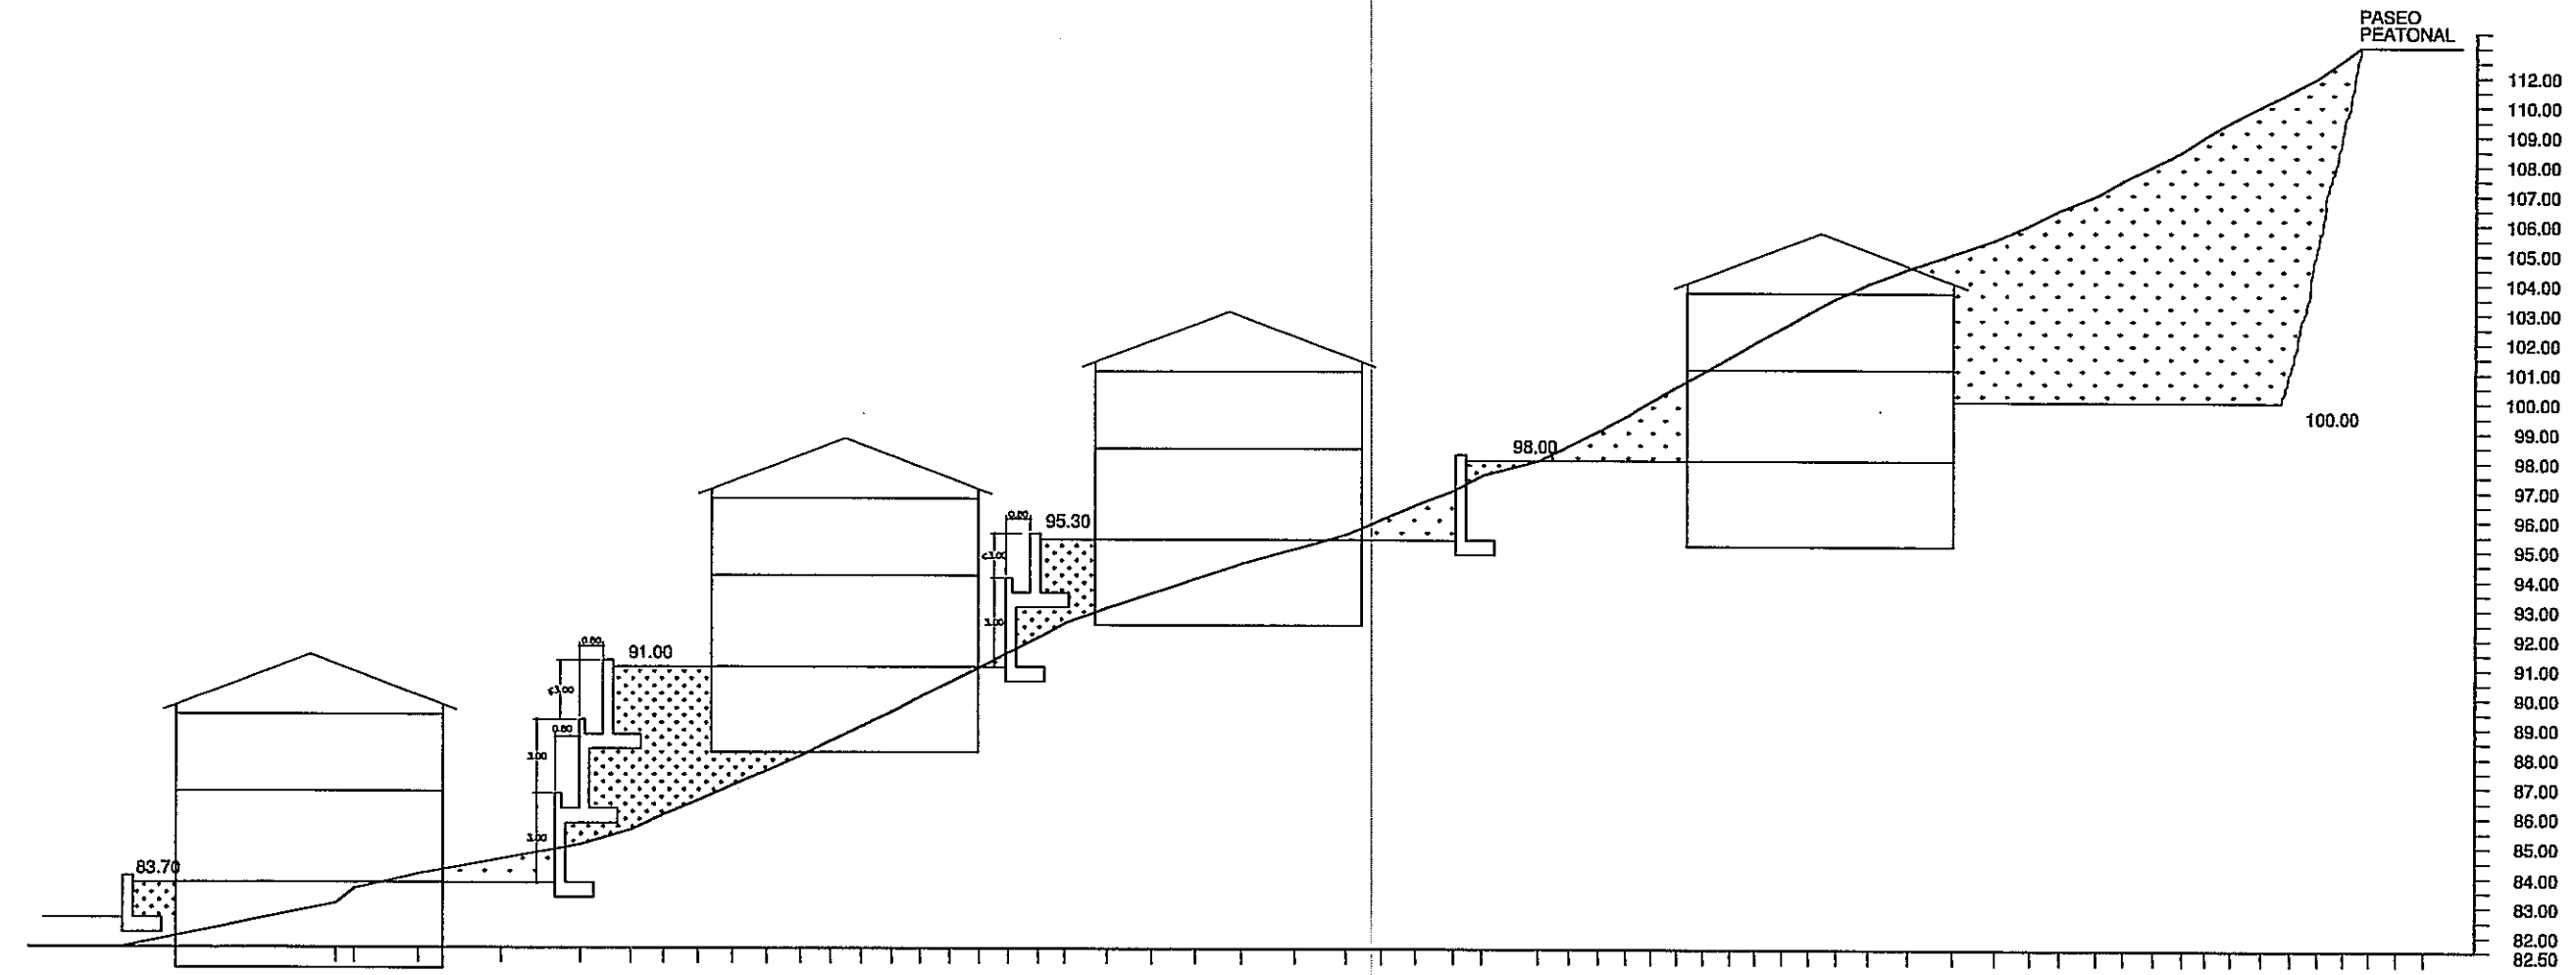

TOPOGRAFICO
Esc. 1:500

SECCION 1

SECCION 2

SECCION 3

-  DESMONTE
-  TERRAPLEN

COMUNIDAD DE BARRIOS
DE LA CANDELARIA
CON FUNDACION DE GRAN CANARIA
16 SET. 2003
MODIFICACION DE PLANOS
PRELIMINARES

REFORMADO		ARQUITECTOS		PROYECTO		PROMOTOR	
RAMON CHESA PADRON JAVIER MENA MARQUES		MODIFICACION PUNTUAL P.P. HALSODALEN		MONTE BRAVO S.A.		PLANO DE	
SITUACION		ESCALA		SECCIONES		N°	
P.P. HALSODALEN LA CANDELARIA PARCELA N° 2 T.M. MOGAN GRAN CANARIA		1:250 1:500		6		6	
FECHA FEBRERO 2.003							