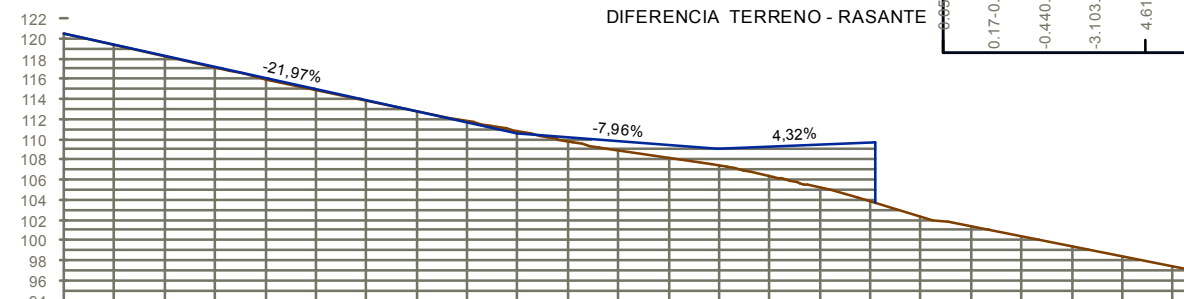

NVL-02

Table with 4 rows: DISTANCIAS AL ORIGEN, COTAS DE TERRENO, COTAS DE RASANTE, DIFERENCIA TERRENO - RASANTE for NVL-02.

Vext / NVL-01

Table with 4 rows: DISTANCIAS AL ORIGEN, COTAS DE TERRENO, COTAS DE RASANTE, DIFERENCIA TERRENO - RASANTE for Vext / NVL-01.

VL02 / NVL-03

Table with 4 rows: DISTANCIAS AL ORIGEN, COTAS DE TERRENO, COTAS DE RASANTE, DIFERENCIA TERRENO - RASANTE for VL02 / NVL-03.

NVL-04

Table with 4 rows: DISTANCIAS AL ORIGEN, COTAS DE TERRENO, COTAS DE RASANTE, DIFERENCIA TERRENO - RASANTE for NVL-04.