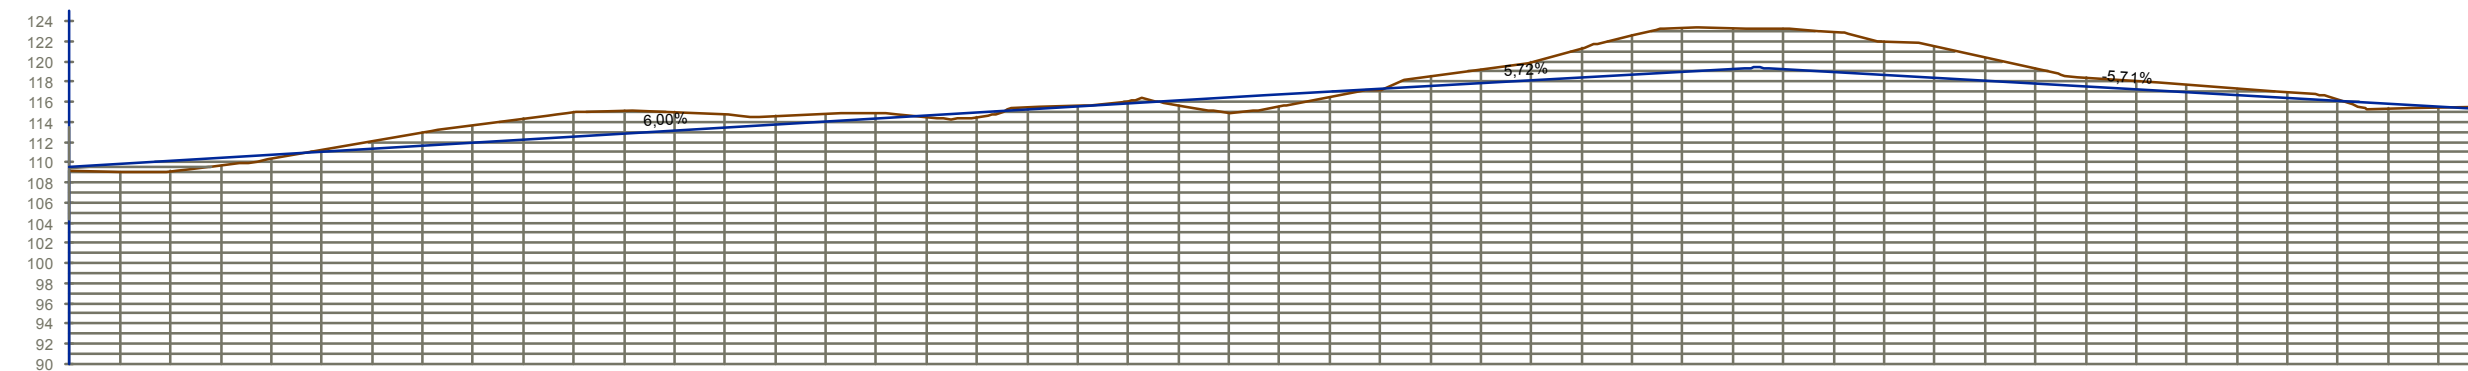

NVL-02

Table with 4 rows: DISTANCIAS AL ORIGEN, COTAS DE TERRENO, COTAS DE RASANTE, DIFERENCIA TERRENO - RASANTE for NVL-02.

Vext / NVL-01

Table with 4 rows: DISTANCIAS AL ORIGEN, COTAS DE TERRENO, COTAS DE RASANTE, DIFERENCIA TERRENO - RASANTE for Vext / NVL-01.

VL02 / NVL-03

Table with 4 rows: DISTANCIAS AL ORIGEN, COTAS DE TERRENO, COTAS DE RASANTE, DIFERENCIA TERRENO - RASANTE for VL02 / NVL-03.

NVL-04

Table with 4 rows: DISTANCIAS AL ORIGEN, COTAS DE TERRENO, COTAS DE RASANTE, DIFERENCIA TERRENO - RASANTE for NVL-04.