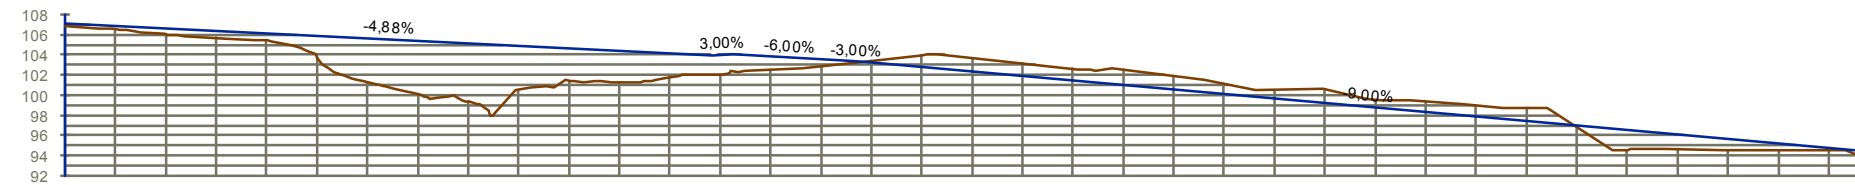

NVL-02

Table with 4 rows: DISTANCIAS AL ORIGEN, COTAS DE TERRENO, COTAS DE RASANTE, DIFERENCIA TERRENO - RASANTE for NVL-02.

Vext / NVL-01

Table with 4 rows: DISTANCIAS AL ORIGEN, COTAS DE TERRENO, COTAS DE RASANTE, DIFERENCIA TERRENO - RASANTE for Vext / NVL-01.

VL02 / NVL-03

Table with 4 rows: DISTANCIAS AL ORIGEN, COTAS DE TERRENO, COTAS DE RASANTE, DIFERENCIA TERRENO - RASANTE for VL02 / NVL-03.

NVL-04

Table with 4 rows: DISTANCIAS AL ORIGEN, COTAS DE TERRENO, COTAS DE RASANTE, DIFERENCIA TERRENO - RASANTE for NVL-04.