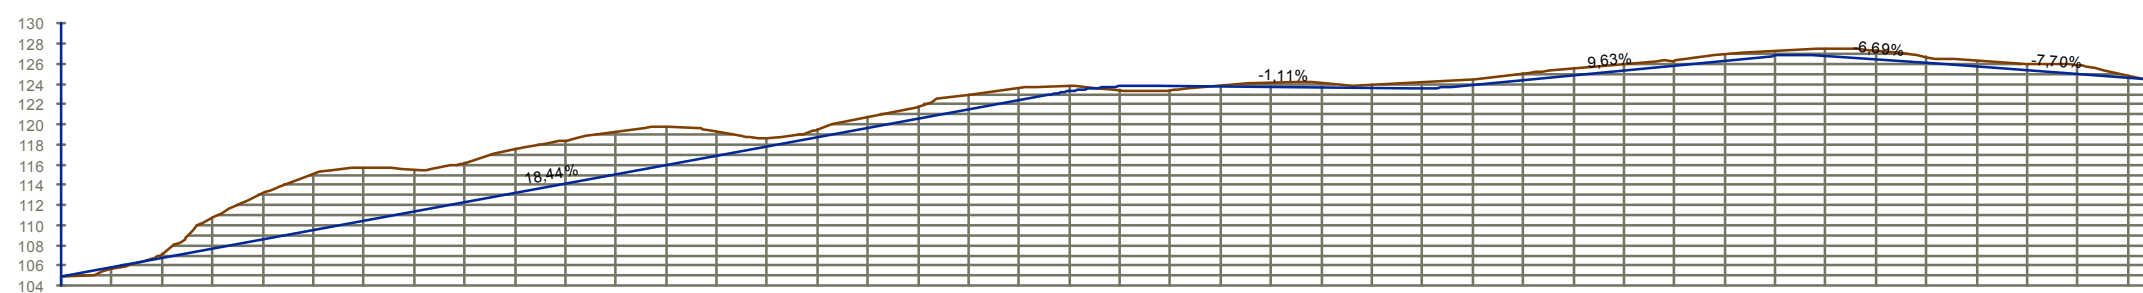

NVL-02

Table with 4 rows: DISTANCIAS AL ORIGEN, COTAS DE TERRENO, COTAS DE RASANTE, DIFERENCIA TERRENO - RASANTE for NVL-02.

Vext / NVL-01

Table with 4 rows: DISTANCIAS AL ORIGEN, COTAS DE TERRENO, COTAS DE RASANTE, DIFERENCIA TERRENO - RASANTE for Vext / NVL-01.

VL02 / NVL-03

Table with 4 rows: DISTANCIAS AL ORIGEN, COTAS DE TERRENO, COTAS DE RASANTE, DIFERENCIA TERRENO - RASANTE for VL02 / NVL-03.

NVL-04

Table with 4 rows: DISTANCIAS AL ORIGEN, COTAS DE TERRENO, COTAS DE RASANTE, DIFERENCIA TERRENO - RASANTE for NVL-04.