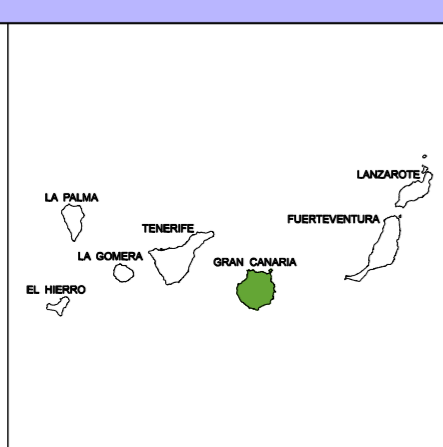

OCEANO ATLANTICO

7

OCEANO ATLANTICO

- LEYENDA**
ÁREAS DE INTERÉS FAUNÍSTICO
- 1 Acantilados Andén Verde
 - 2 Andenes de la Fuente Blanca
 - 3 El Roque
 - 4 Macizo de Inagua
 - 5 Acantilados del Suroeste
 - 6 Casco de Tasterio
 - 7 Sebadales de Güigüil
 - 8 Franja Marina de Mogán

PLAN GENERAL DE ORDENACIÓN SUPLETORIO DE LA ALDEA DE SAN NICOLÁS

APROBACIÓN DEFINITIVA

PLANO DE INFORMACIÓN AMBIENTAL
ÁREAS DE INTERÉS FAUNÍSTICO

REDACTOR:
EQUIPO TÉCNICO DE GESPLAN

FECHA:
ABRIL 2017

ESCALA:
1:25.000