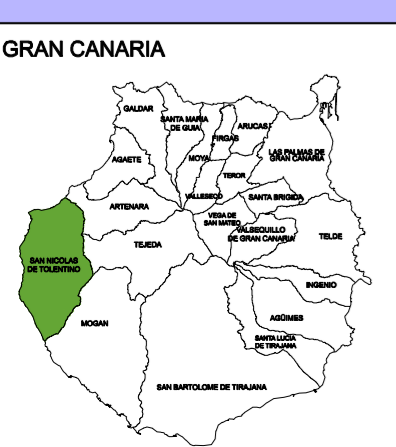

OCEANO ATLANTICO

7

OCEANO ATLANTICO

- LEYENDA**
ÁREAS DE INTERÉS FAUNÍSTICO
- 1 Acantilados Andén Verde
 - 2 Andenes de la Fuente Blanca
 - 3 El Roque
 - 4 Macizo de Inagua
 - 5 Acantilados del Suroeste
 - 6 Casco de Tasterio
 - 7 Sebadales de Güigüil
 - 8 Franja Marina de Mogán

PLAN GENERAL DE ORDENACIÓN SUPLETORIO DE LA ALDEA DE SAN NICOLÁS

APROBACIÓN DEFINITIVA

PLANO DE INFORMACIÓN AMBIENTAL
ÁREAS DE INTERÉS FAUNÍSTICO

REDACTOR:
EQUIPO TÉCNICO DE GESPLAN

FECHA:
ABRIL 2017

ESCALA:
1:25.000