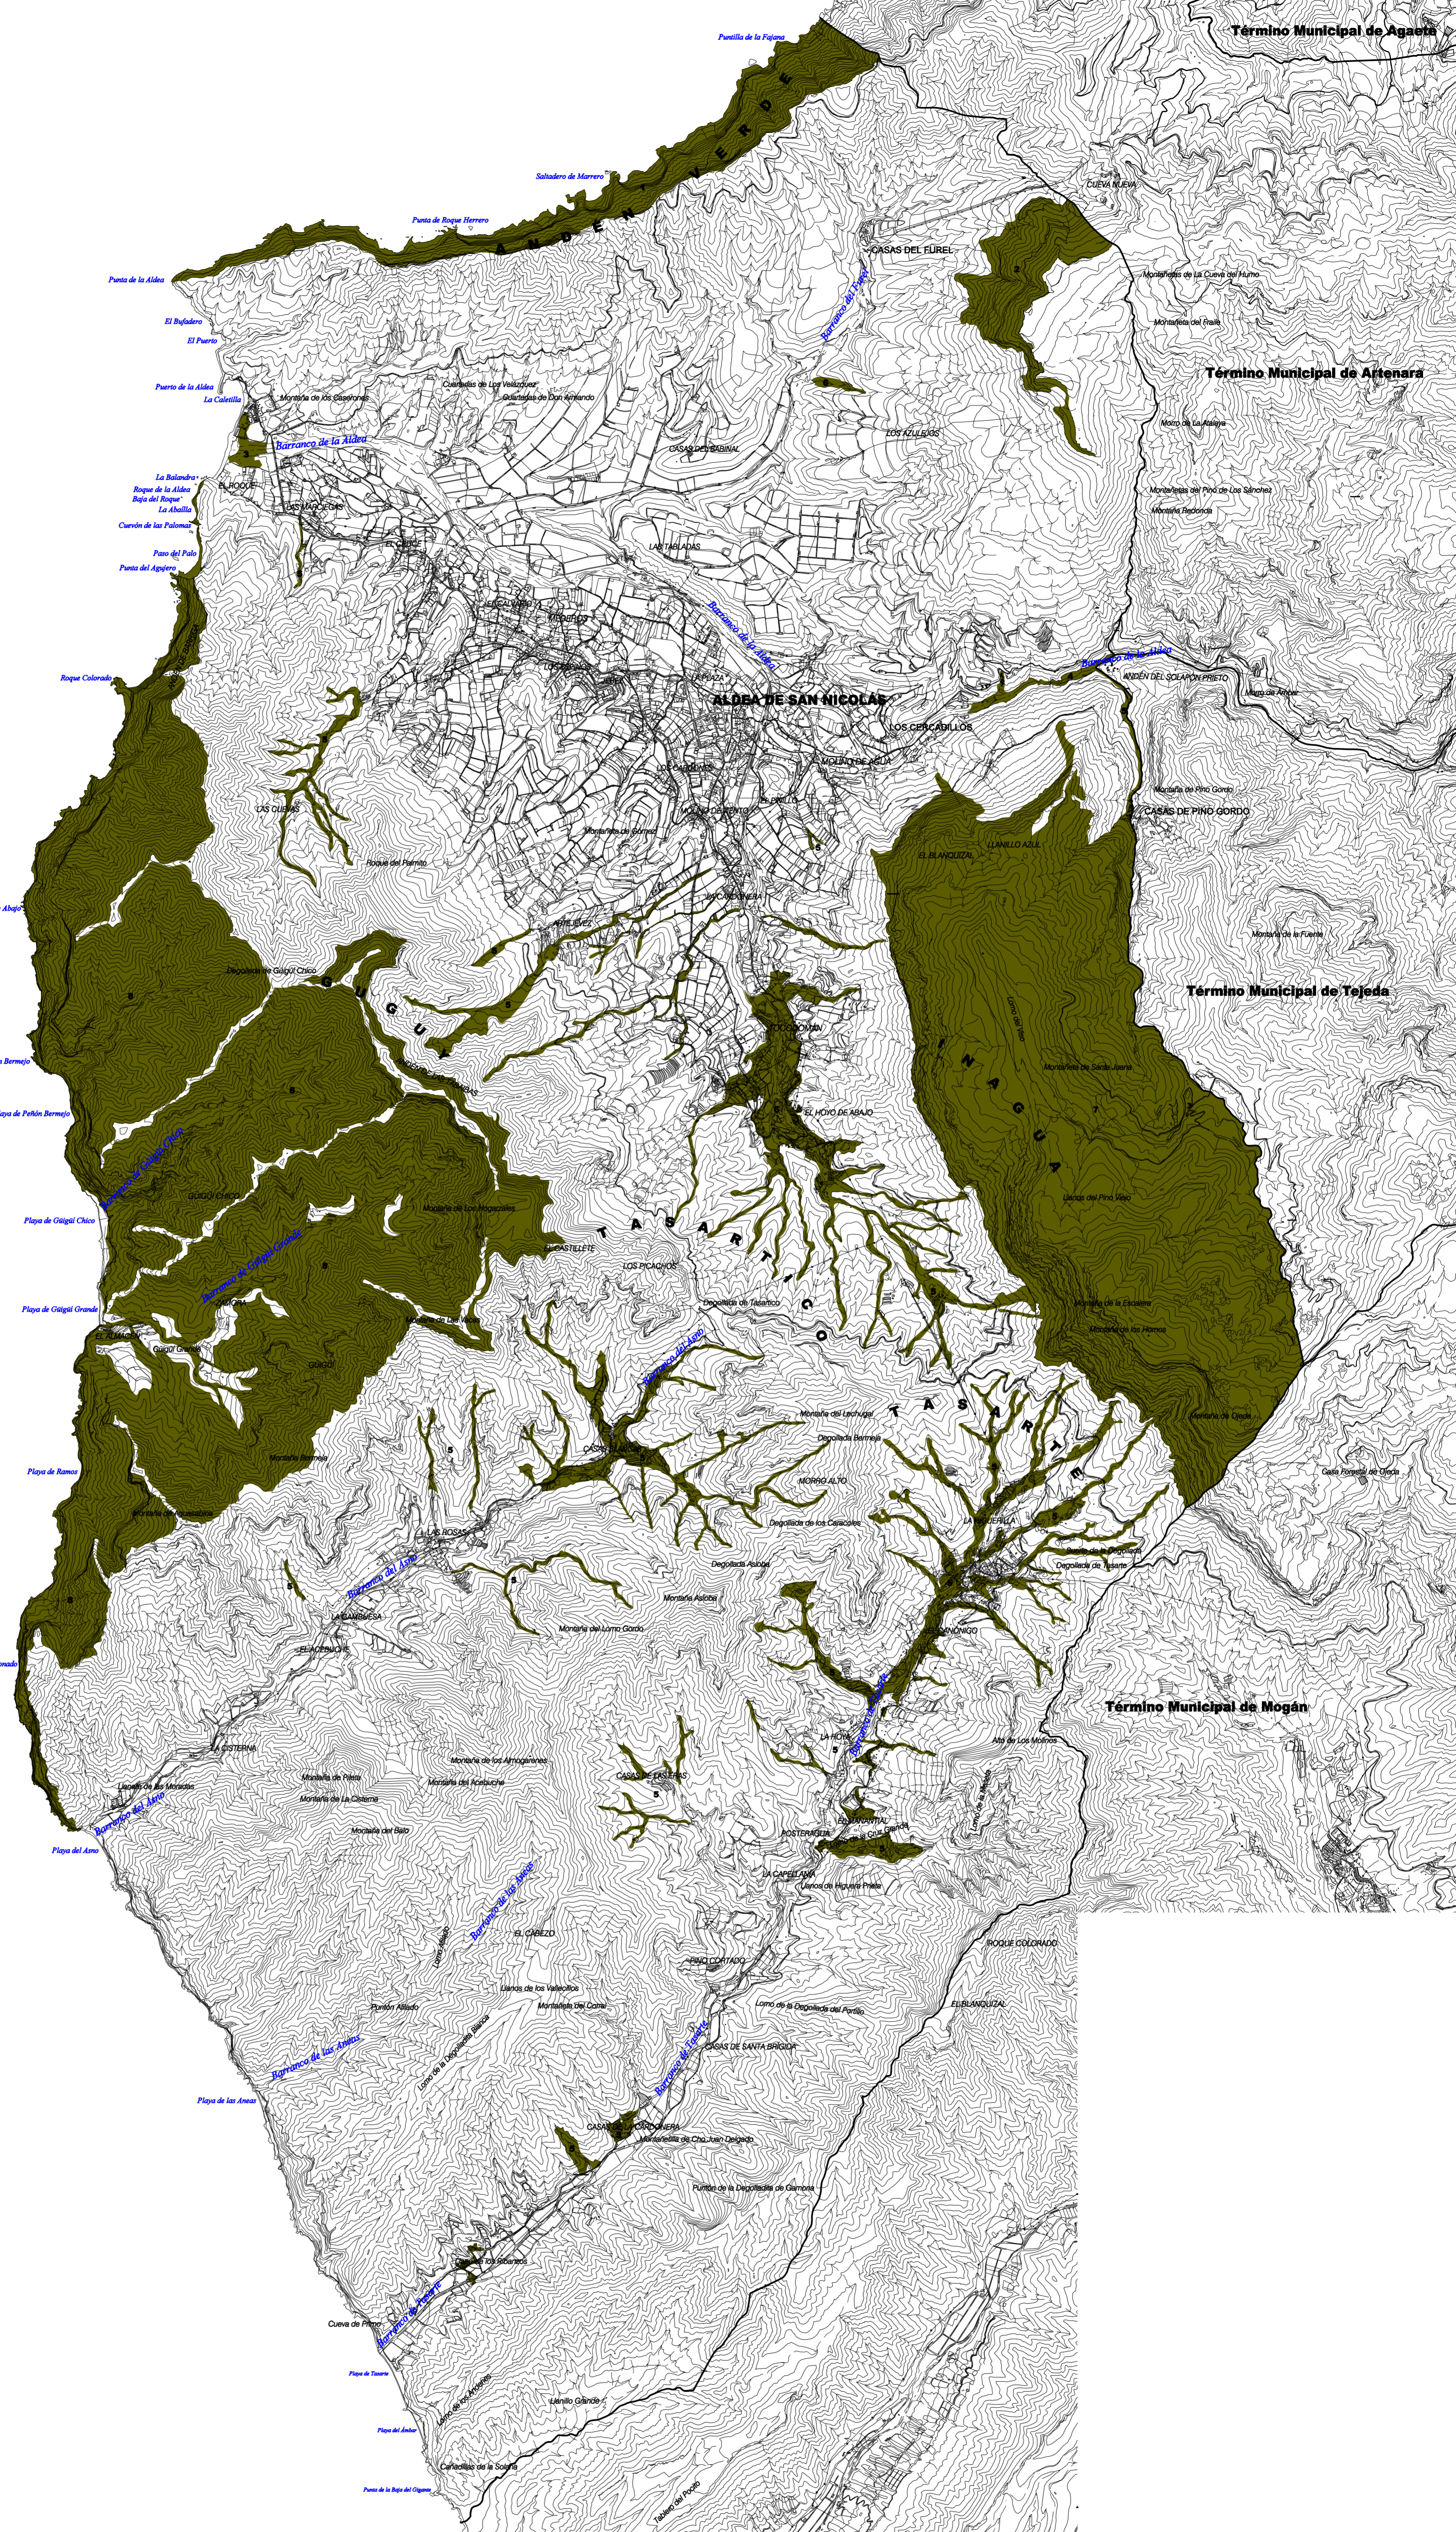

OCEANO ATLANTICO

OCEANO ATLANTICO

- LEYENDA**
- ÁREAS DE INTERÉS FLORÍSTICO**
- 1 Acantilados Andén Verde
 - 2 Andén de la Fuente Blanca
 - 3 El Roque
 - 4 Cañón La Aldea
 - 5 Barrancos de las Cabezas de Barranco
 - 6 Barranco del Hoyo
 - 7 Macizo de Inagua
 - 8 Guay

PLAN GENERAL DE ORDENACIÓN SUPLETORIO DE LA ALDEA DE SAN NICOLÁS

APROBACIÓN DEFINITIVA

PLANO DE INFORMACIÓN AMBIENTAL
ÁREAS DE INTERÉS FLORÍSTICO

REDACTOR:
EQUIPO TÉCNICO
DE GESPLAN

FECHA:
ABRIL 2017

ESCALA:
1:25.000

Nº PLANO:
IA.8-B