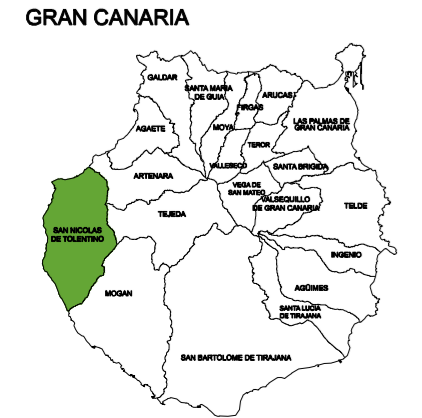

OCEANO ATLANTICO

OCEANO ATLANTICO

- LEYENDA**
- ÁREAS DE INTERÉS FLORÍSTICO**
- 1 Acantilados Andén Verde
 - 2 Andén de la Fuente Blanca
 - 3 El Roque
 - 4 Cañón La Aldea
 - 5 Barrancos de las Cabezas de Barranco
 - 6 Barranco del Hoyo
 - 7 Macizo de Inagua
 - 8 Guay

PLAN GENERAL DE ORDENACIÓN SUPLETORIO DE LA ALDEA DE SAN NICOLÁS

APROBACIÓN DEFINITIVA

PLANO DE INFORMACIÓN AMBIENTAL
ÁREAS DE INTERÉS FLORÍSTICO

REDACTOR:
EQUIPO TÉCNICO
DE GESPLAN

FECHA:
ABRIL 2017

ESCALA:
1:25.000