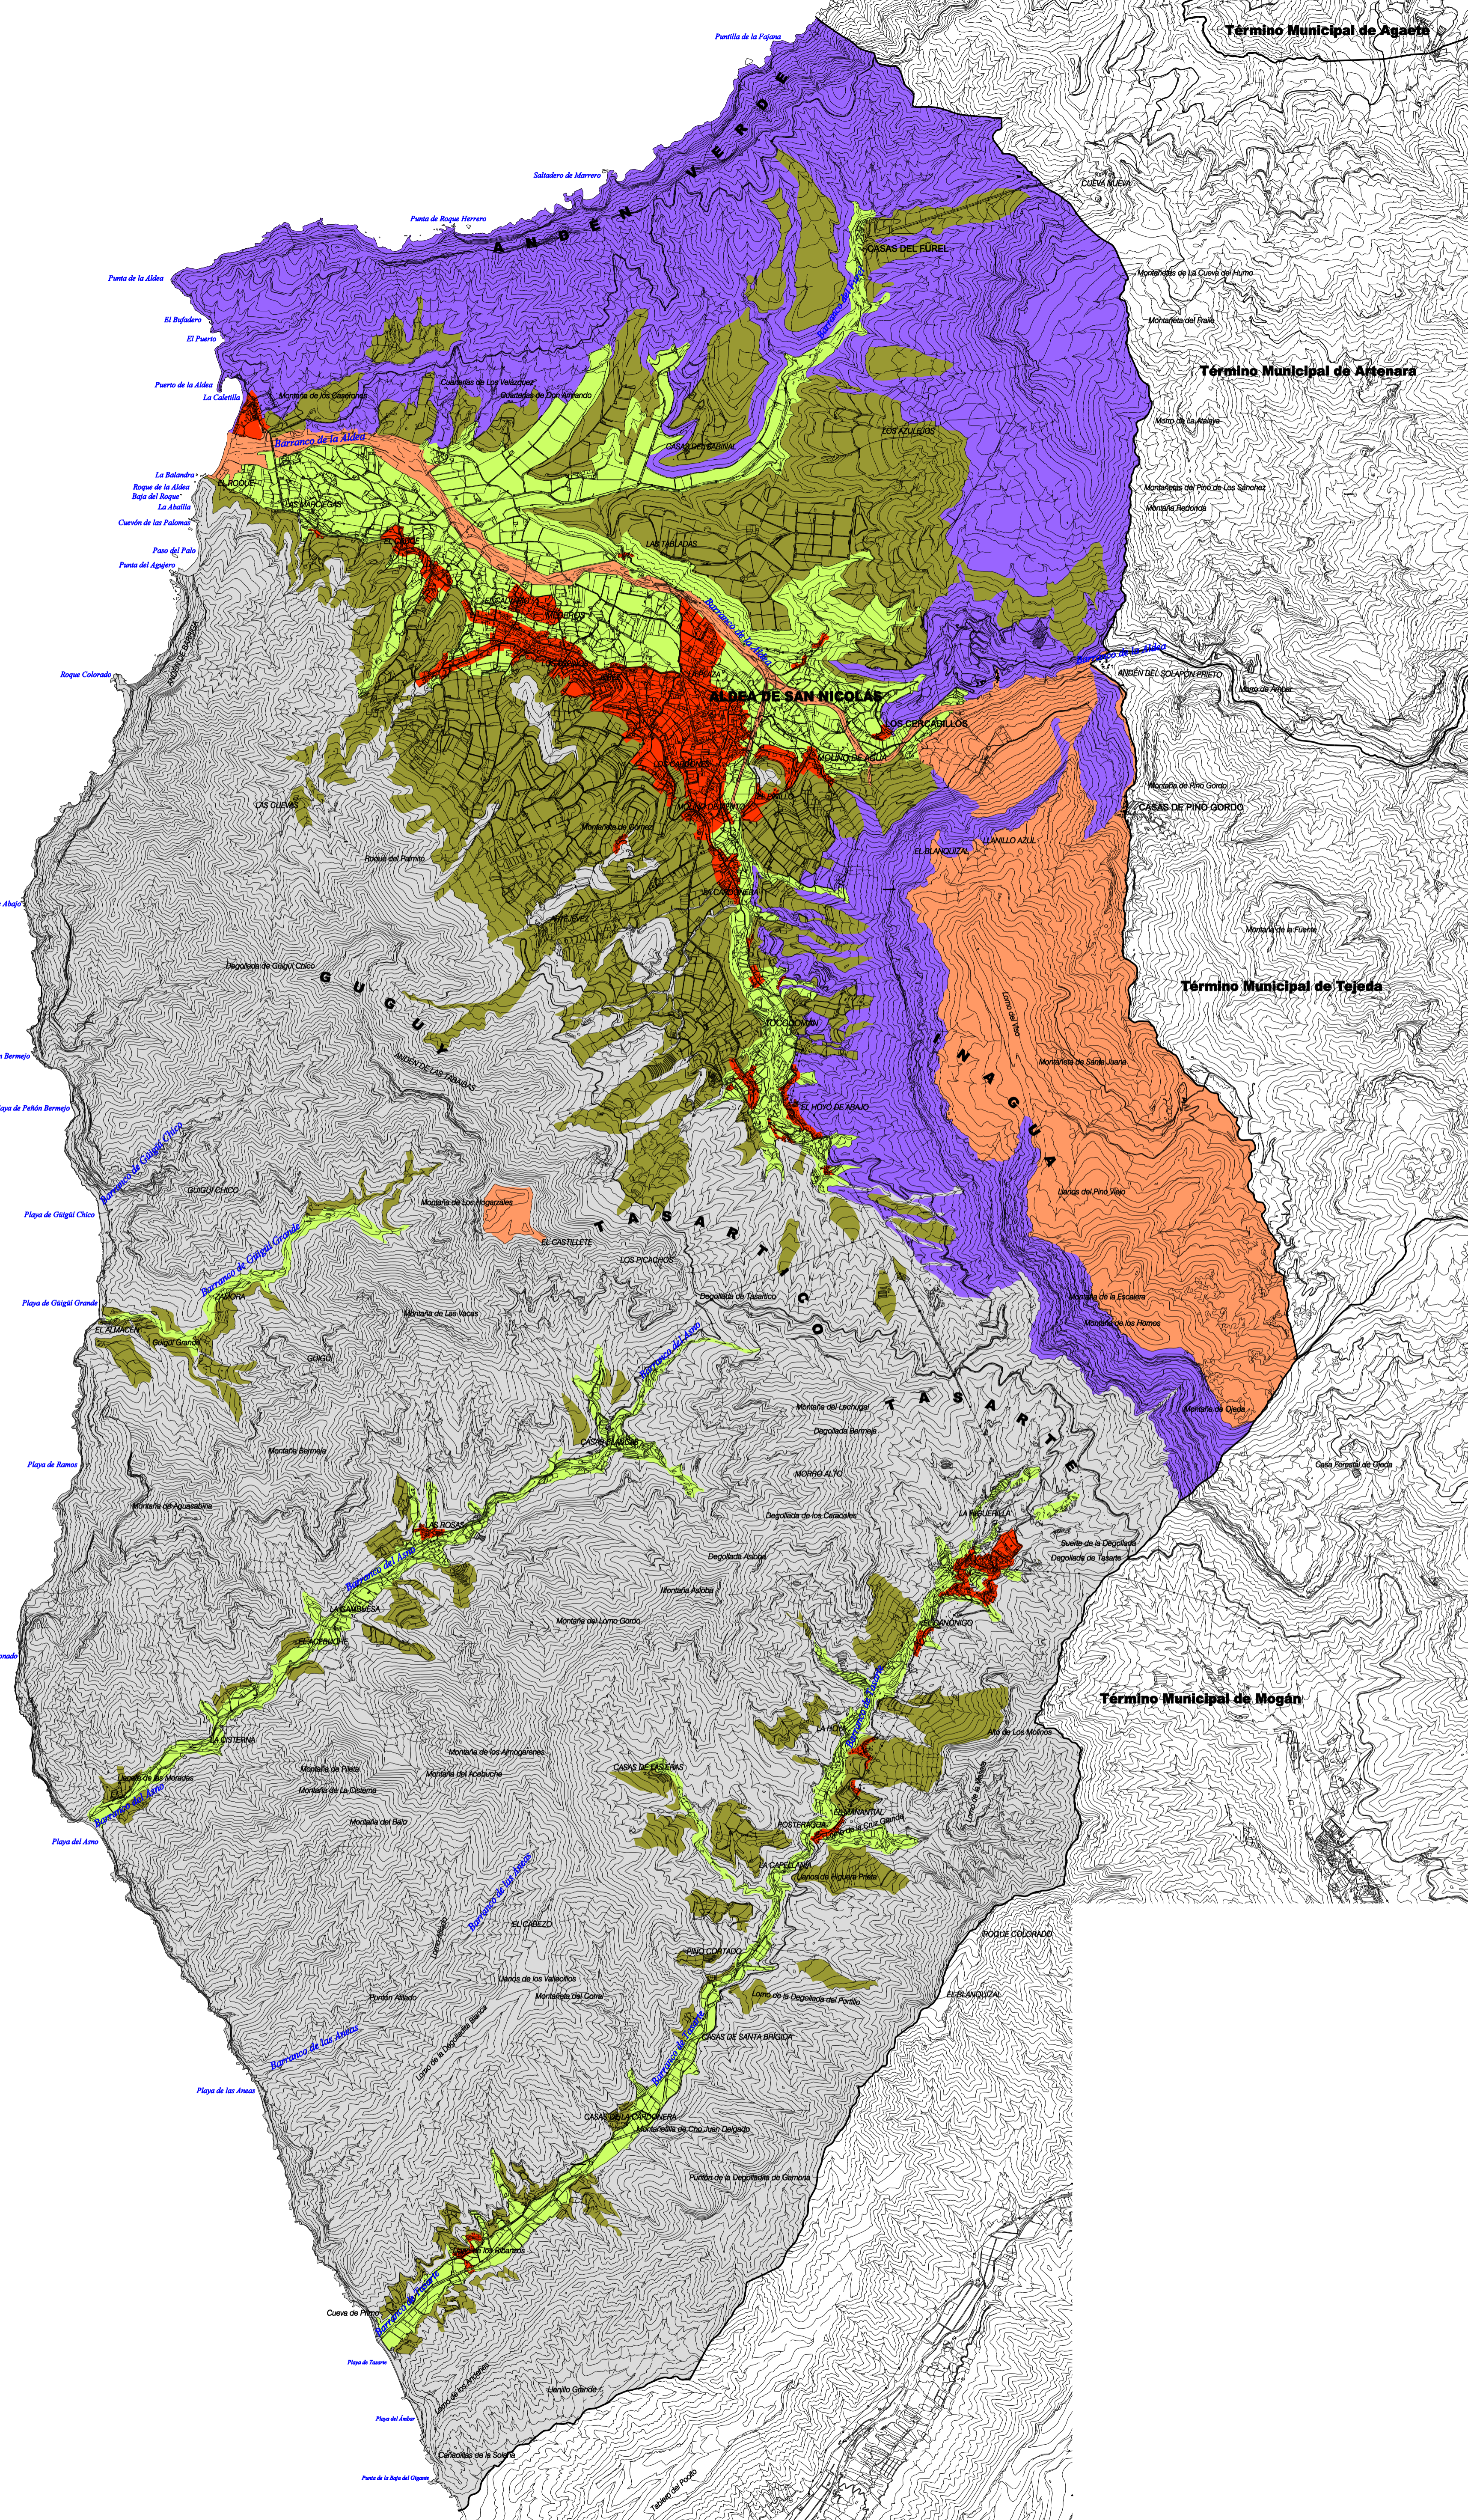

OCEANO ATLANTICO

OCEANO ATLANTICO

LEYENDA

EDAFOLÓGIA. TIPOS DE SUELO

- ALFISOL
- VERTISOL
- ARIDISOL
- INCEPTISOL
- LITOSOL
- Núcleos de población

PLAN GENERAL DE ORDENACIÓN SUPLETORIO DE LA ALDEA DE SAN NICOLÁS

APROBACIÓN DEFINITIVA

PLANO DE INFORMACIÓN AMBIENTAL

EDAFOLÓGIA. TIPOS DE SUELO

FECHA: ABRIL 2017
ESCALA: 1:25.000
Nº PLANO: **IA.7-A**

REDACTOR: EQUIPO TÉCNICO DE GESPLAN