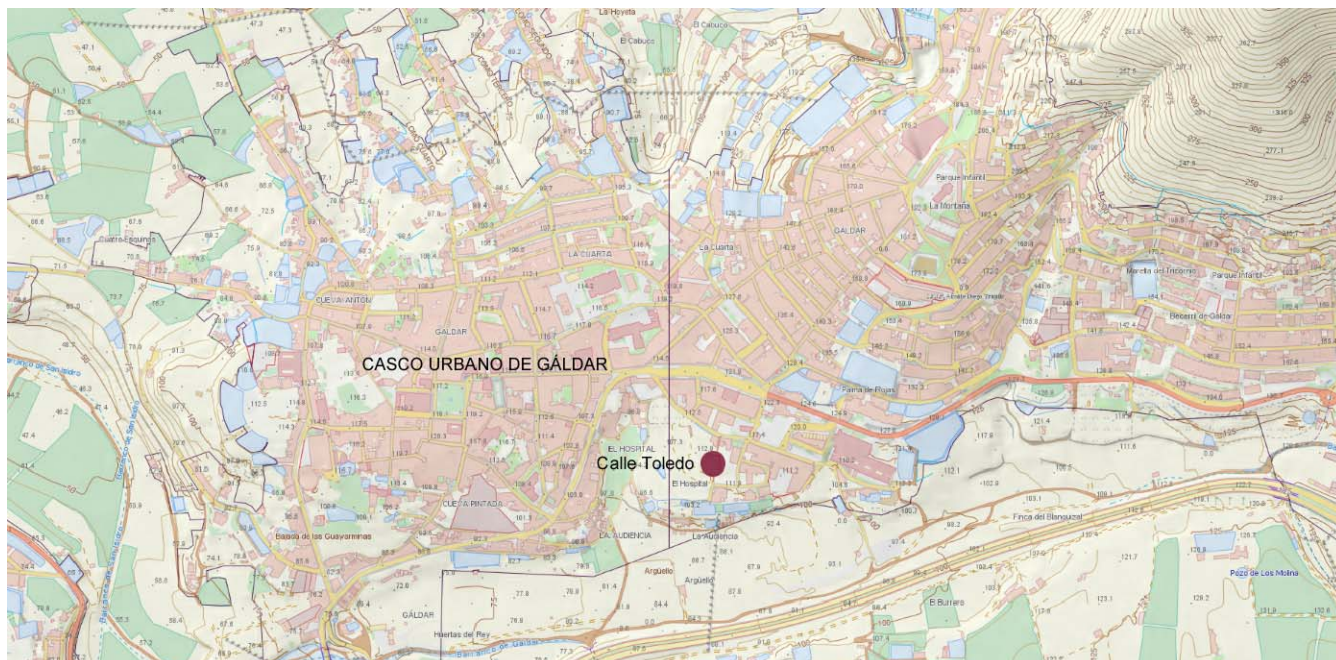

MUNICIPIO DE GÁLDAR  
GRAN CANARIA

CASCO URBANO DE GÁLDAR

LOCALIZACIÓN DEL ÁMBITO AFECTADO POR EL ESTUDIO DE DETALLE. CALLE TOLEDO

<b>ESTUDIO DE DETALLE EN LA CALLE TOLEDO</b>		<b>Reajuste de alineación</b>	FECHA Noviembre 2020
 <p>Marta Gracia Sosa Erdozain</p> <p>Firmado digitalmente por Marta Gracia Sosa Erdozain Fecha: 2020.11.12 17:18:52 Z</p>	SITUACIÓN	C/ Toledo. Gáldar. Gran Canaria	
	PROMOTOR	Ayuntamiento de Gáldar	ARQUITECTO Marta Sosa Erdozain Col. 02576
	PLANO	LOCALIZACIÓN	Nº PLANO <b>P 01</b> ESCALA 1/ 500