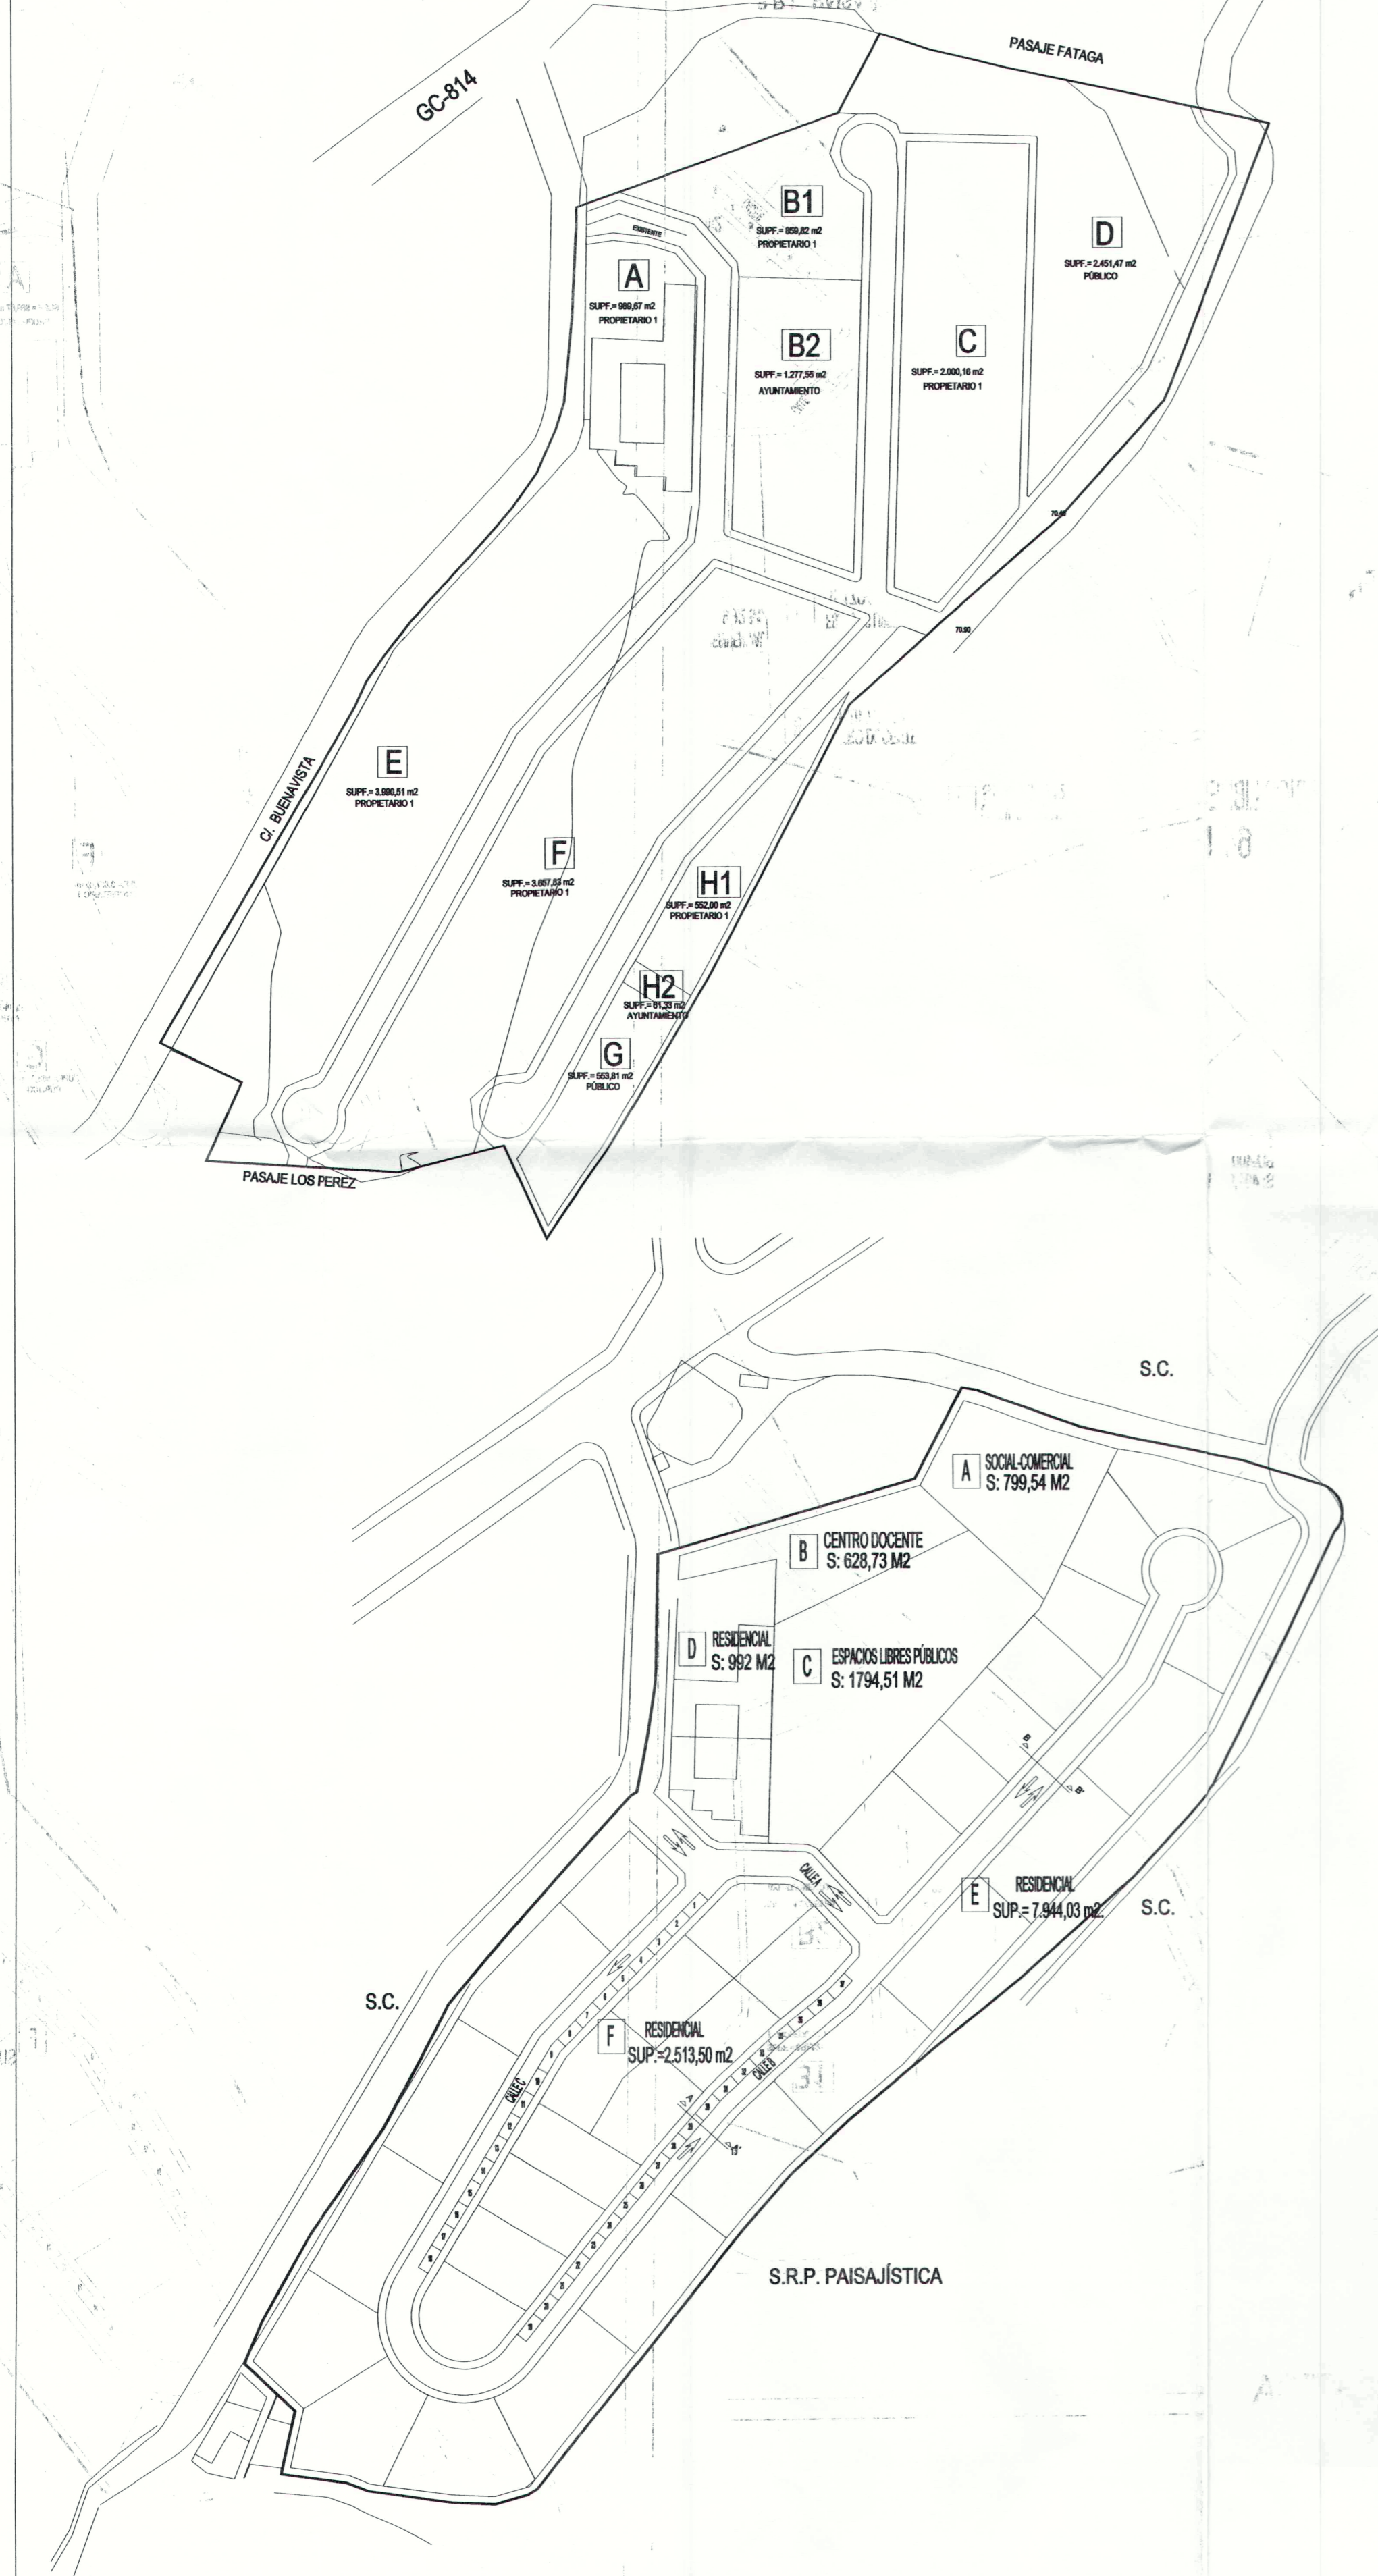

PROPUESTAS PREVIAS

PROPUESTA FINAL. TRÁS ESTUDIAR VARIAS PROPUESTAS, SE OPTA POR ESCOGER LA SOLUCIÓN QUE GARANTIZA EL DESARROLLO DE LOS CRITERIOS Y OBJETIVOS DE LA ORDENACIÓN.

**ESTUDIO RAXAR S.L.**  
 AVDA. RAFAEL CABRERA, 14, 7º C  
 TLF: 928 363492 - FAX: 928 382259  
 C.P. 35002 - LAS PALMAS

---

ARQUITECTO

JOAQUIN ALBORS ROMEU

---

PROYECTO: PLAN PARCIAL	FECHA: SEPT. 2002
SITUACION: SECTOR 2, CAMBALUD T.M. FIRGAS	ESCALA: VARIAS
PROPIETARIO: CONSTRUCCIONES JUSAN CANARIAS, S.A.	REF: EI1
CONTENIDO: PROCESO DE PROPUESTAS	PLANO: 26