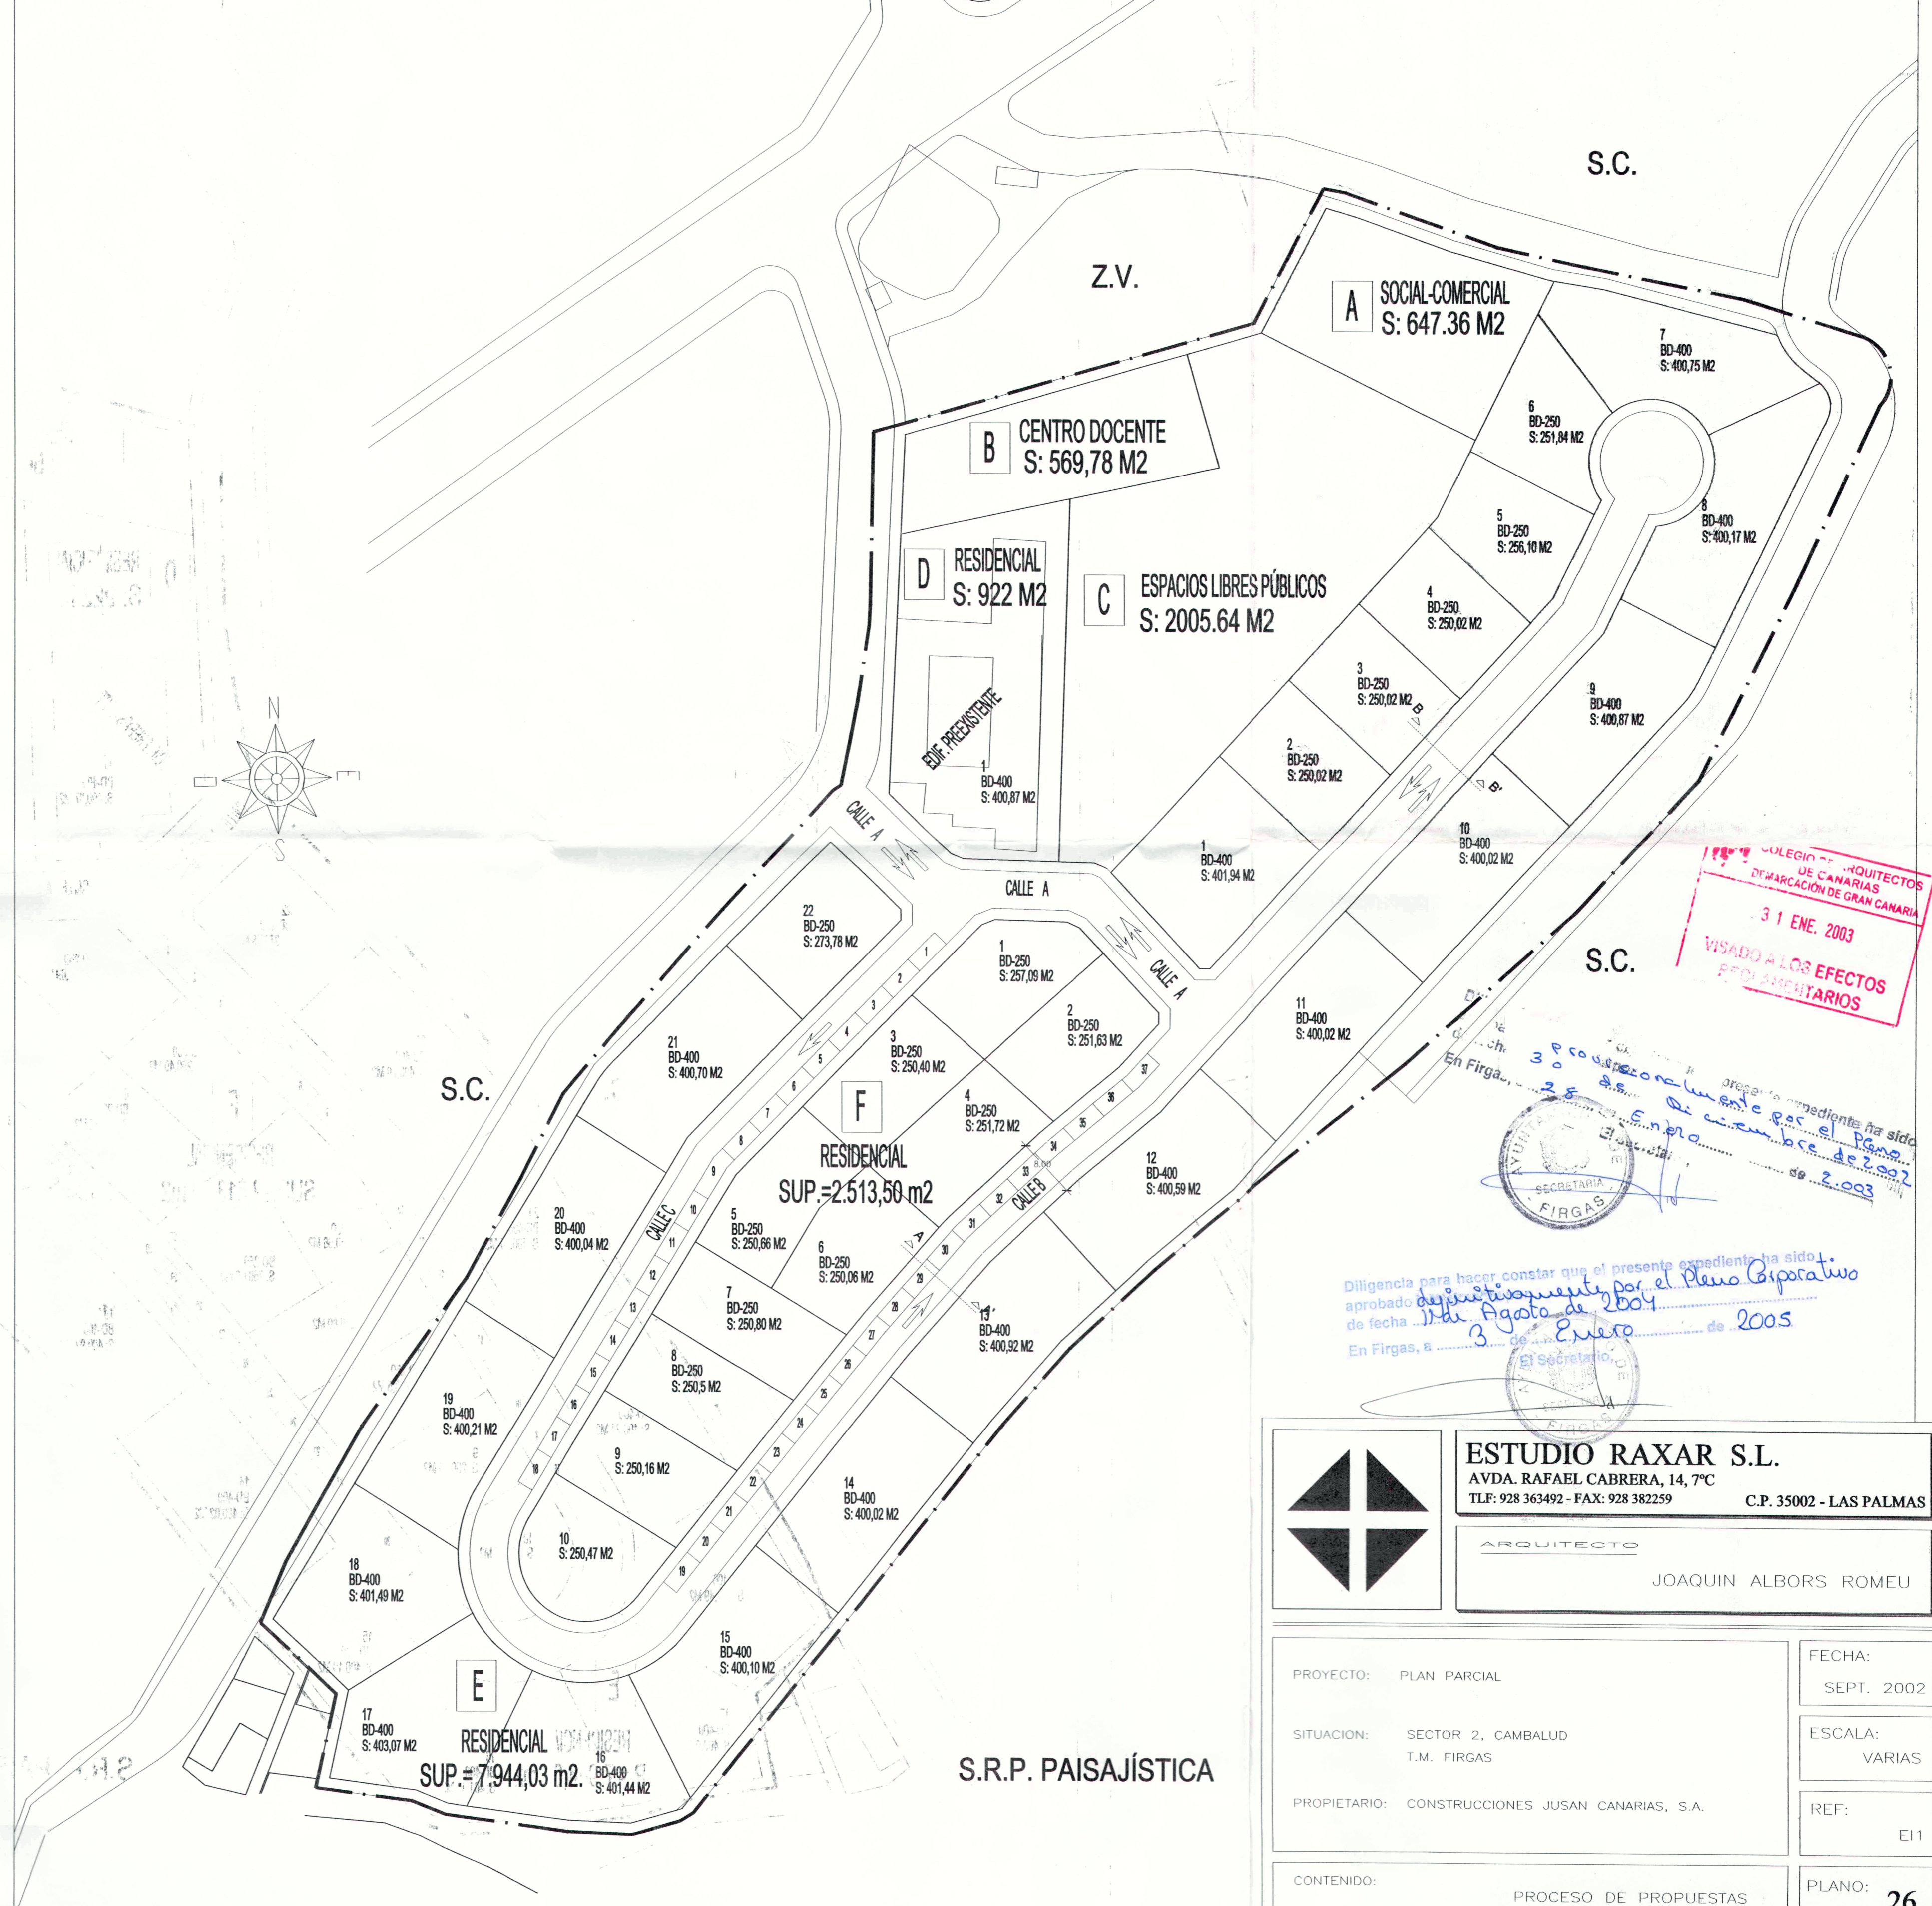

PROPUESTAS PREVIAS

PROPUESTA FINAL. TRÁS ESTUDIAR VARIAS PROPUESTAS, SE OPTA POR ESCOGER LA SOLUCIÓN QUE GARANTIZA EL DESARROLLO DE LOS CRITERIOS Y OBJETIVOS DE LA ORDENACIÓN.

**ESTUDIO RAXAR S.L.**  
 AVDA. RAFAEL CABRERA, 14, 7º C  
 TLF: 928 363492 - FAX: 928 382259  
 C.P. 35002 - LAS PALMAS

---

ARQUITECTO

JOAQUIN ALBORS ROMEU

---

PROYECTO: PLAN PARCIAL	FECHA: SEPT. 2002
SITUACION: SECTOR 2, CAMBALUD T.M. FIRGAS	ESCALA: VARIAS
PROPIETARIO: CONSTRUCCIONES JUSAN CANARIAS, S.A.	REF: EI1
CONTENIDO: PROCESO DE PROPUESTAS	PLANO: 26