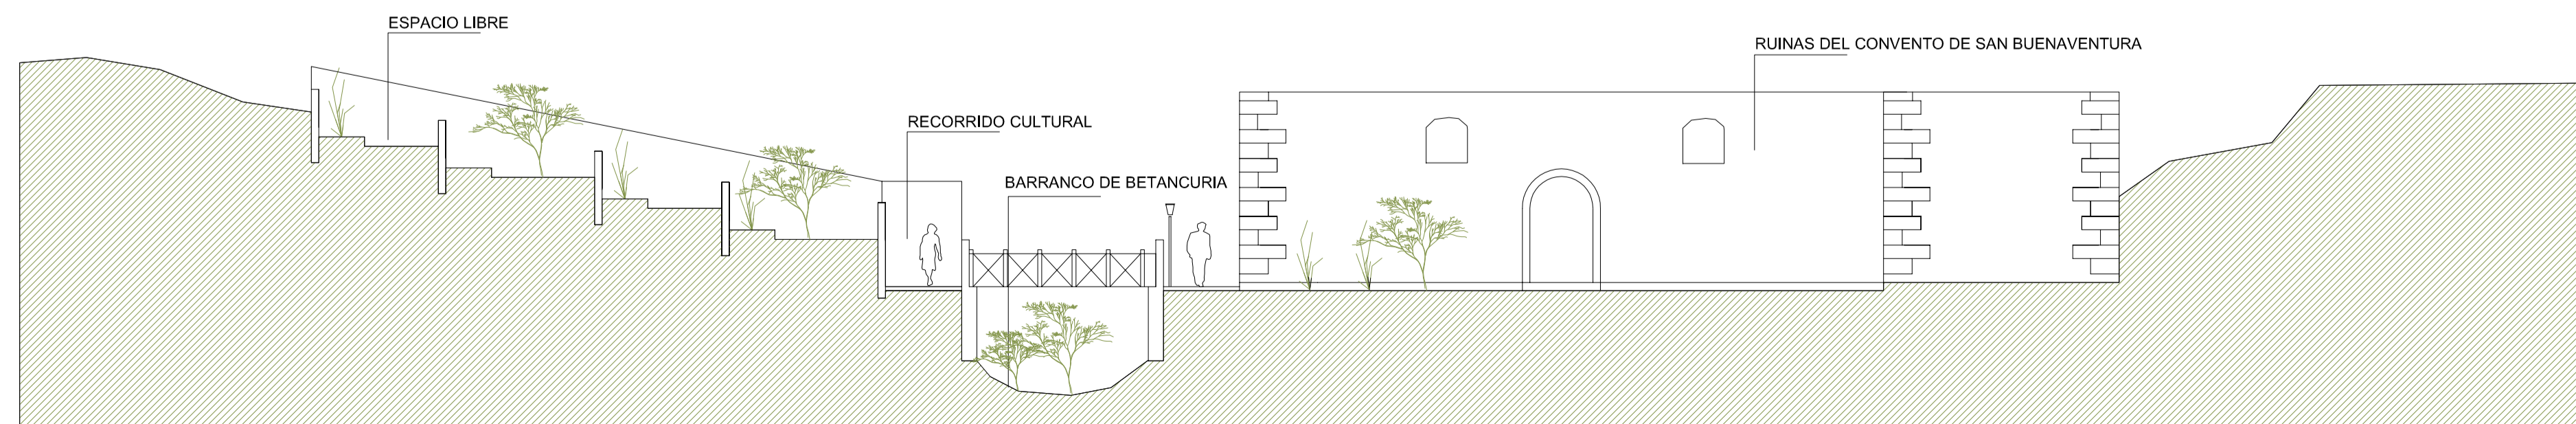

-  Barranto
-  Límite BIC- Conjunto Histórico de la Villa de Betancuria (RD 3086/1978, 10 nov.)
-  Límite PEP- Plan Especial de Protección del Conjunto Histórico de la Villa de Betancuria

SECCIÓN LONGITUDINAL. ESPACIO LIBRE - BARRANCO-CONVENTO (a-a')

PLAN ESPECIAL DEL CONJUNTO HISTÓRICO DE BETANCURIA
APROBACIÓN DEFINITIVA

FECHA: **NOVIEMBRE 2010**
 ESCALA: **1:500**
 Nº PLANO: **05.1**