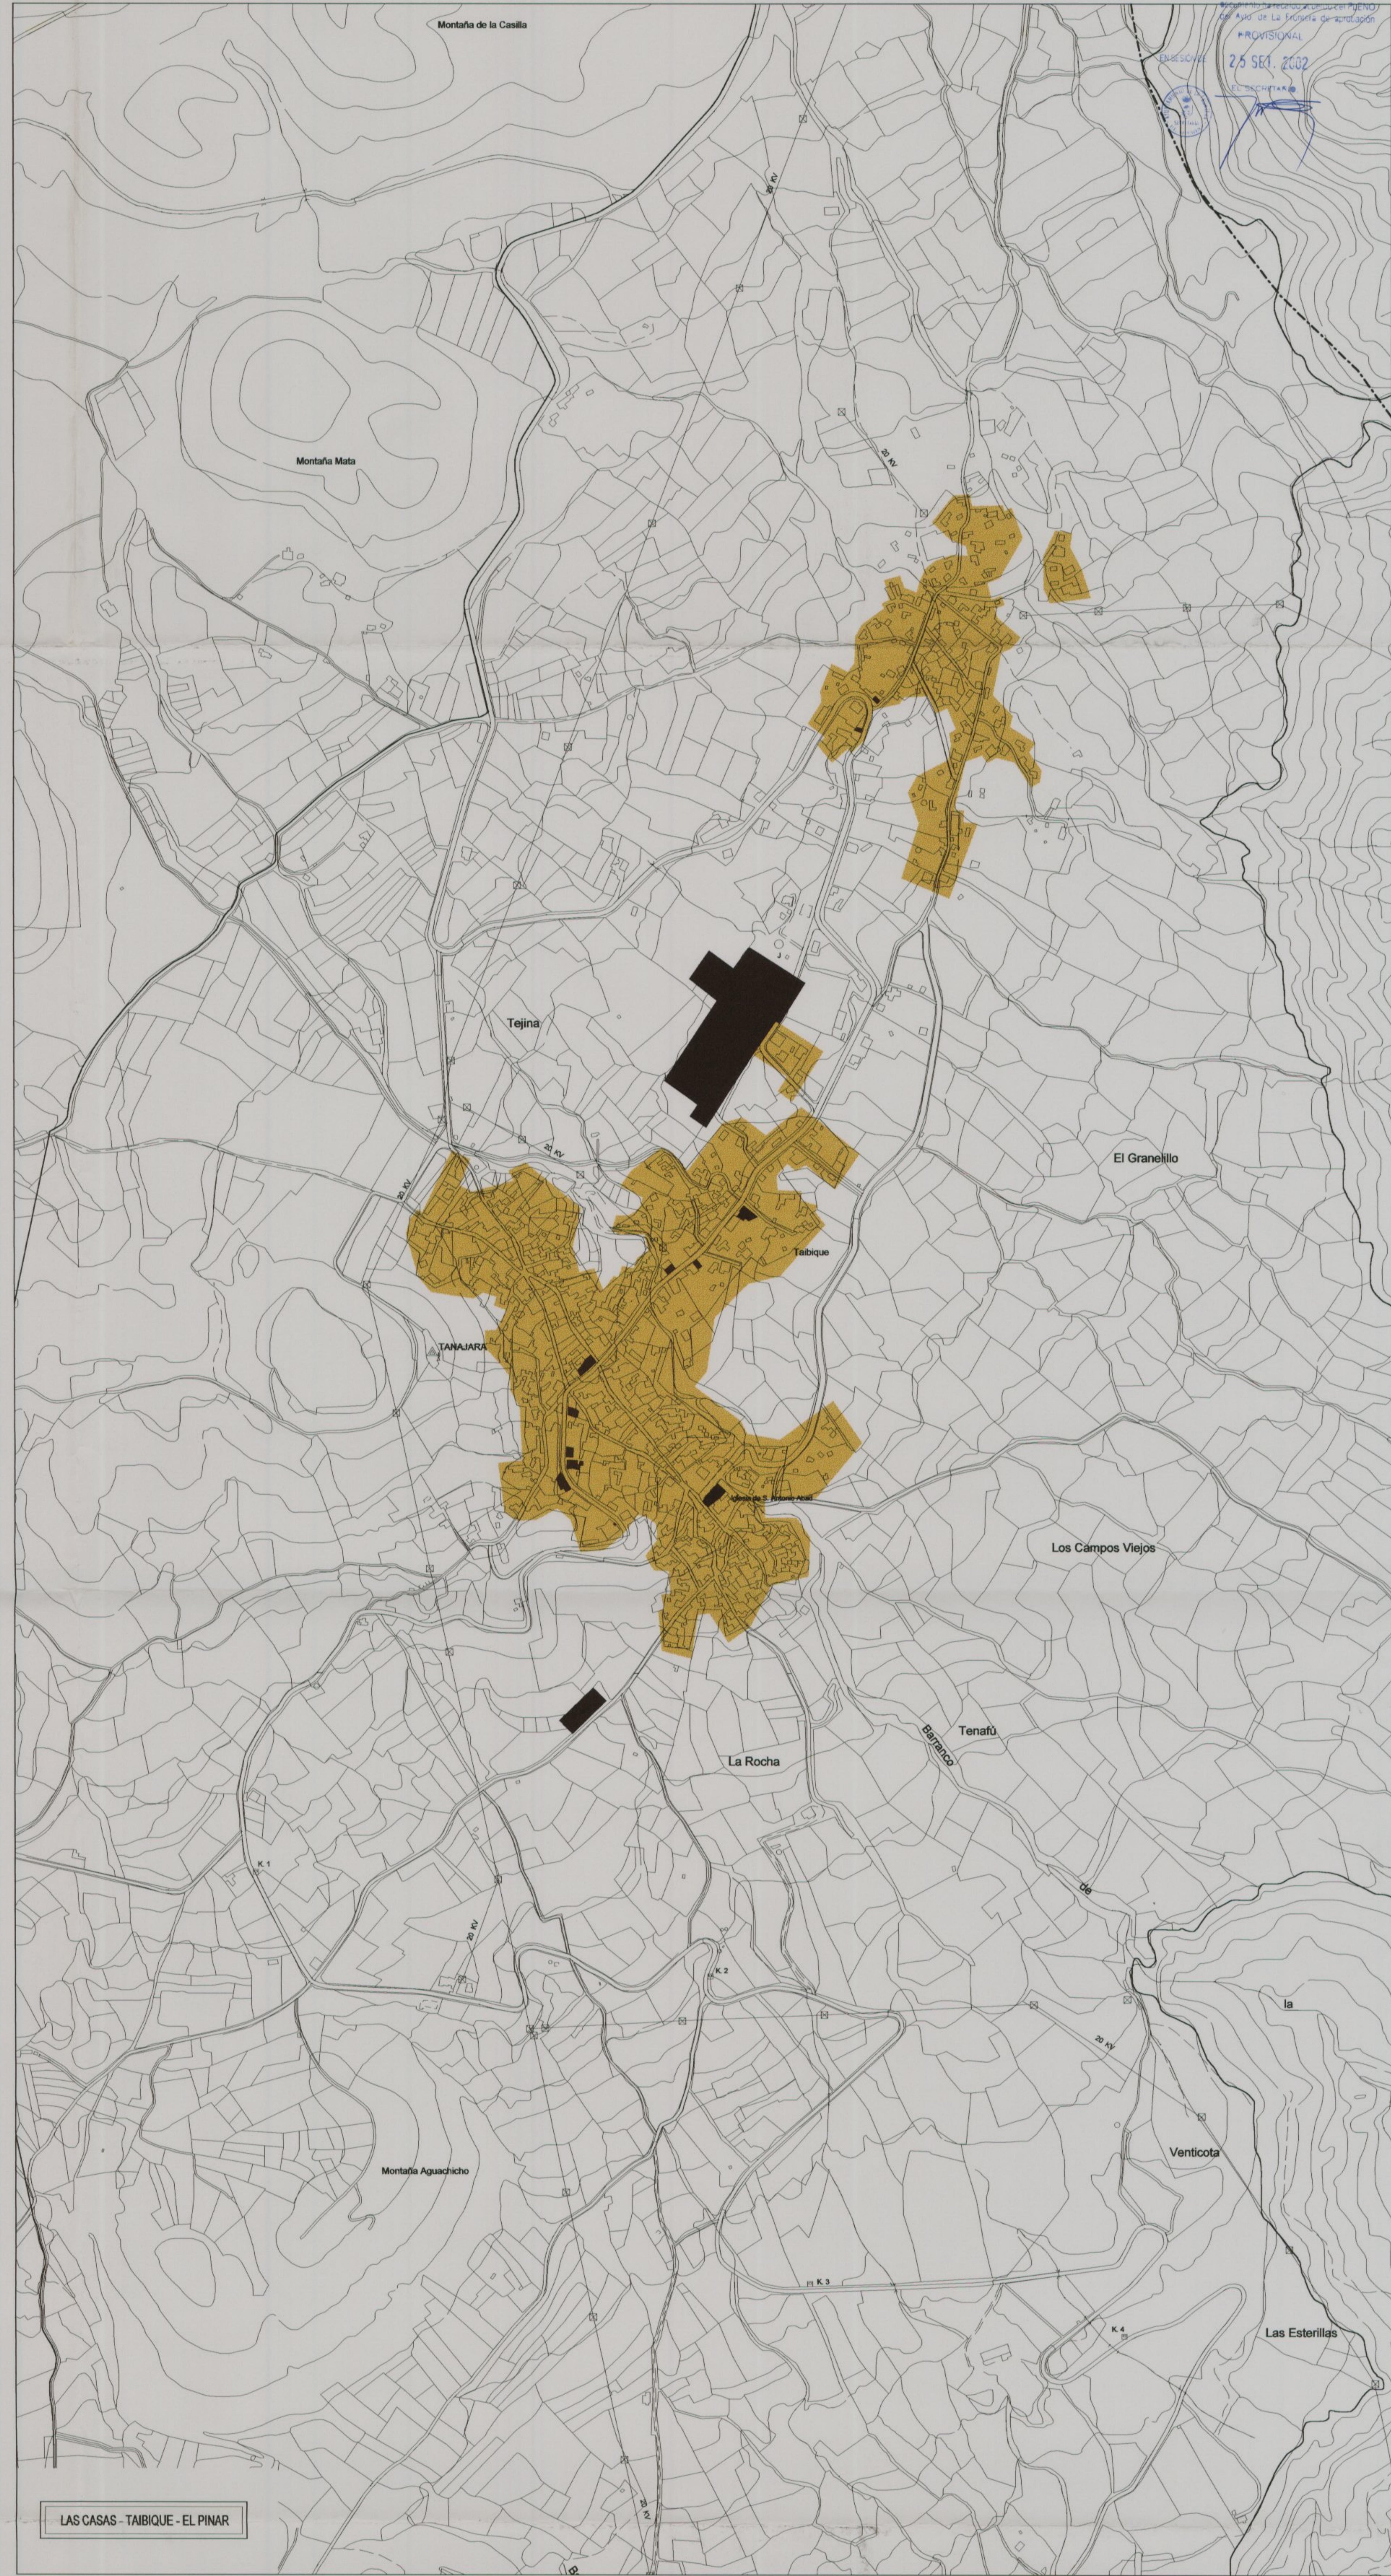

--- LIMITE DEL MUNICIPIO --- LIMITE COSTERO --- LIMITE PARQUE NATURAL

TURISTICO RESIDENCIAL TERCARIO INDUSTRIAL EQUIPAMIENTOS ZONAS VERDES

PLANO: INFORMACION - USUS MAYORITARIOS DE LA EDIFICACION DEL SUELO EL PINAR - LA RESTINGA
FECHA: MARZO 2001 ESCALA: 1/5000 HOJA N°: 02 - C

TAIBIQUE - LAS CASAS - EL PINAR

LA RESTINGA

LAS CASAS - TAIBIQUE - EL PINAR

LA RESTINGA