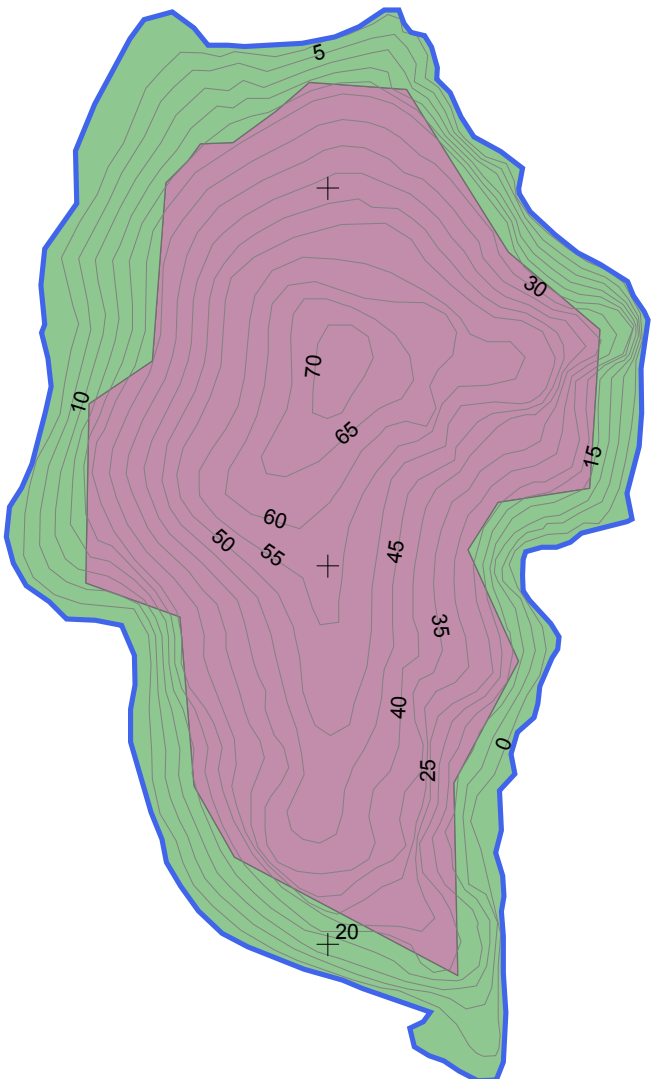

327200.000000

327300.000000

327400.000000

3140700.000000

3140600.000000

3140500.000000

3140400.000000

3140300.000000

3140700.000000

3140600.000000

3140500.000000

3140400.000000

3140300.000000

GOBIERNO DE CANARIAS
CONSEJERÍA DE MEDIO AMBIENTE
Y ORDENACIÓN TERRITORIAL

**MONUMENTO NATURAL DEL
ROQUE DE GARACHICO**
VEGETACIÓN

Leyenda

Vegetación

- Cardonal
- Vegetación del cinturón halófilo costero de roca

ESCALA 1:2.000

327200.000000

327300.000000

327400.000000