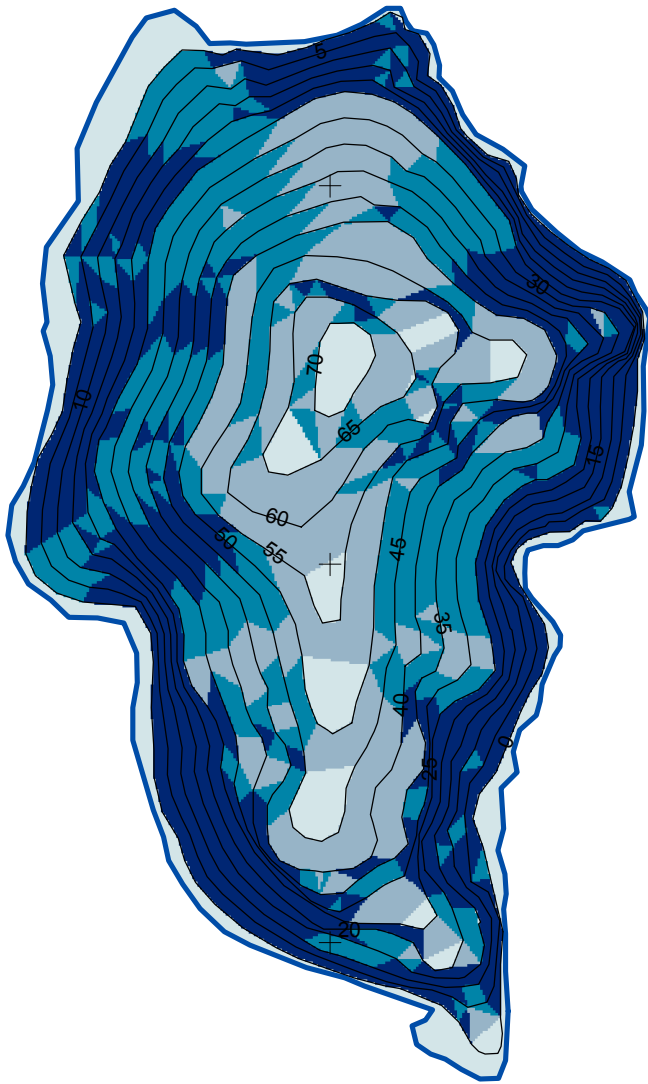

327200.000000

327300.000000

327400.000000

3140700.000000

3140600.000000

3140500.000000

3140400.000000

3140300.000000

3140700.000000

3140600.000000

3140500.000000

3140400.000000

3140300.000000

GOBIERNO DE CANARIAS

CONSEJERÍA DE MEDIO AMBIENTE
Y ORDENACIÓN TERRITORIAL

**MONUMENTO NATURAL DEL
ROQUE DE GARACHICO**

Leyenda

Límite del Monumento Natural

Pendientes (°)

- 0 - 20
- 20 - 40
- 40 - 50
- 50 - 90

ESCALA 1:2.000

327200.000000

327300.000000

327400.000000