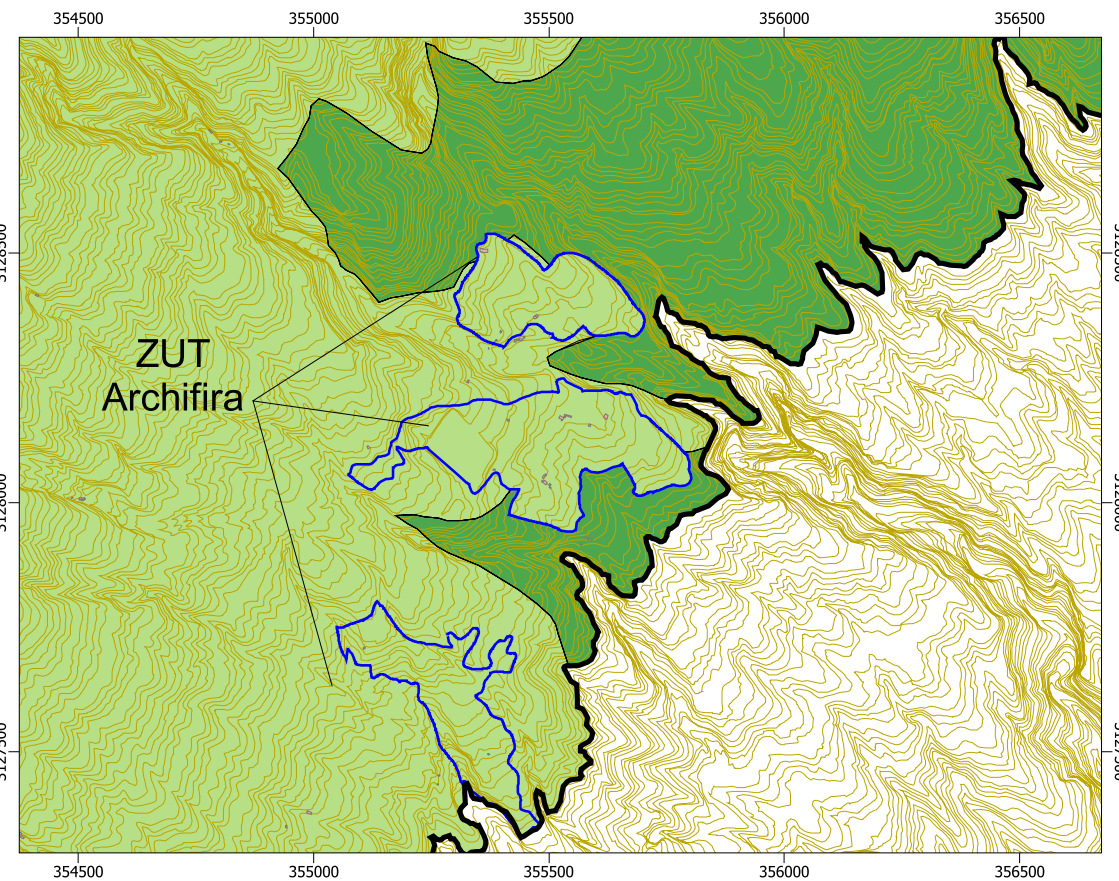

1) LAS DEHESAS - LOS PELADOS

2) ARCHIFIRA

3) LA SABINITA II

4) LA FLORIDA

LEYENDA

- Límite Parque Natural de Corona Forestal
- Curvas de nivel
- Carreteras
- Edificaciones

READSCRIPCIÓN DE ÁREAS DE REGULACIÓN HOMOGÉNEA DEL PIOT

- Límite de las Zonas de Uso Tradicional (ZUT)

ARH: Área de Protección Ambiental 1

Laderas

ARH: Área de Protección Ambiental 2

Bosque Consolidado

Bosque Potencial

PARQUE NATURAL DE CORONA FORESTAL

PLAN RECTOR DE USO Y GESTIÓN  
APROBACIÓN DEFINITIVA  
2011

READSCRIPCIÓN DE ÁREAS DE REGULACIÓN HOMOGÉNEA DEL PIOT EN ÁREAS CONCRETAS

Escala 1:10.000