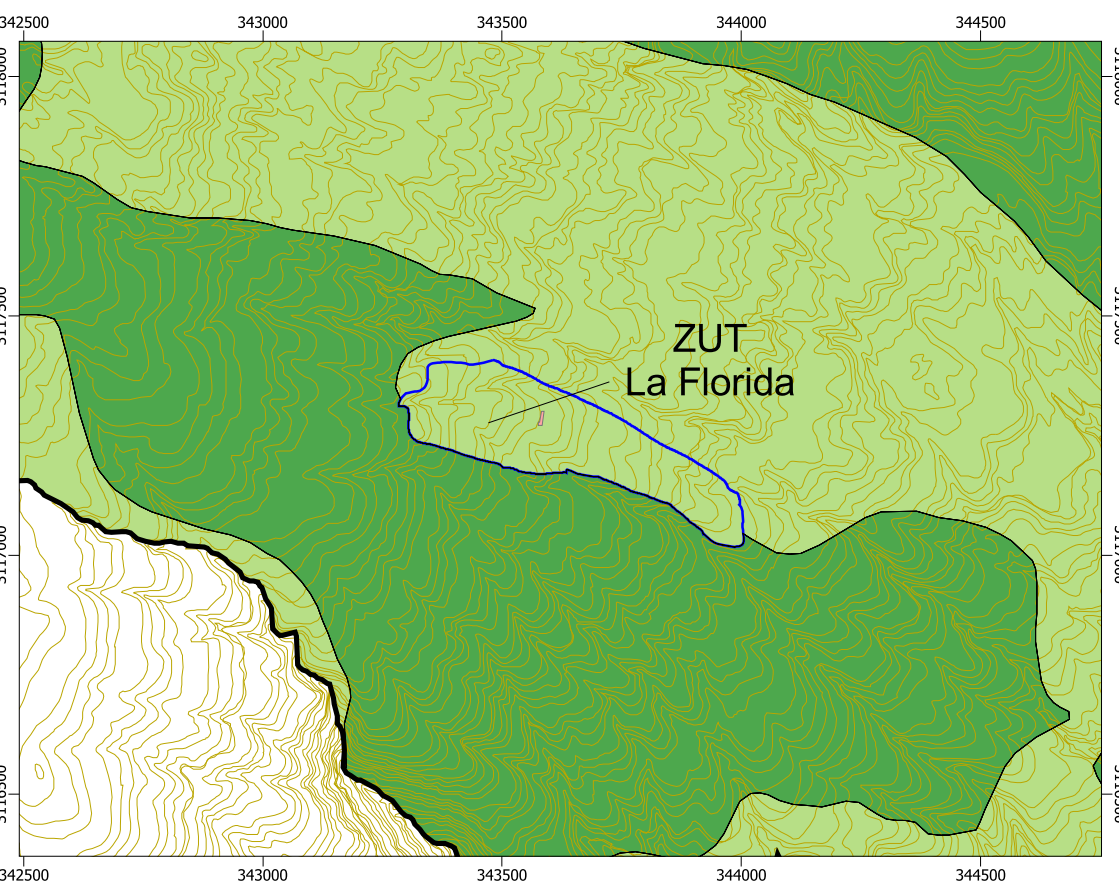

1) LAS DEHESAS - LOS PELADOS

2) ARCHIFIRA

3) LA SABINITA II

4) LA FLORIDA

LEYENDA

- Límite Parque Natural de Corona Forestal
- Curvas de nivel
- Carreteras
- Edificaciones

READSCRIPCIÓN DE ÁREAS DE REGULACIÓN HOMOGÉNEA DEL PIOT

- Límite de las Zonas de Uso Tradicional (ZUT)

ARH: Área de Protección Ambiental 1

Laderas

ARH: Área de Protección Ambiental 2

Bosque Consolidado

Bosque Potencial

PARQUE NATURAL DE CORONA FORESTAL

PLAN RECTOR DE USO Y GESTIÓN  
APROBACIÓN DEFINITIVA  
2011

READSCRIPCIÓN DE ÁREAS DE REGULACIÓN HOMOGÉNEA DEL PIOT EN ÁREAS CONCRETAS

Escala 1:10.000