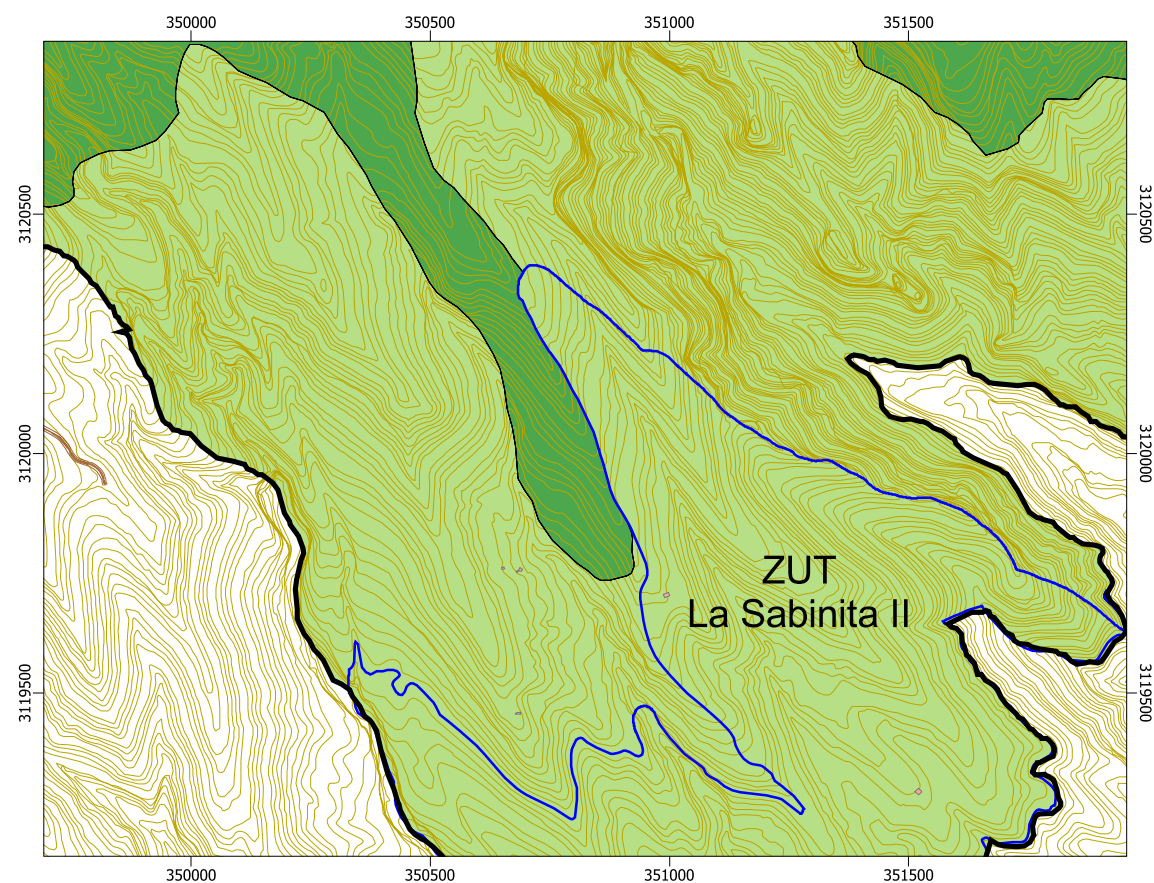

1) LAS DEHESAS - LOS PELADOS

2) ARCHIFIRA

3) LA SABINITA II

4) LA FLORIDA

LEYENDA

- Límite Parque Natural de Corona Forestal
- Curvas de nivel
- Carreteras
- Edificaciones

READSCRIPCIÓN DE ÁREAS DE REGULACIÓN HOMOGÉNEA DEL PIOT

- Límite de las Zonas de Uso Tradicional (ZUT)

ARH: Área de Protección Ambiental 1

Laderas

ARH: Área de Protección Ambiental 2

Bosque Consolidado

Bosque Potencial

PARQUE NATURAL DE CORONA FORESTAL

PLAN RECTOR DE USO Y GESTIÓN  
APROBACIÓN DEFINITIVA  
2011

READSCRIPCIÓN DE ÁREAS DE REGULACIÓN HOMOGÉNEA DEL PIOT EN ÁREAS CONCRETAS

Escala 1:10.000