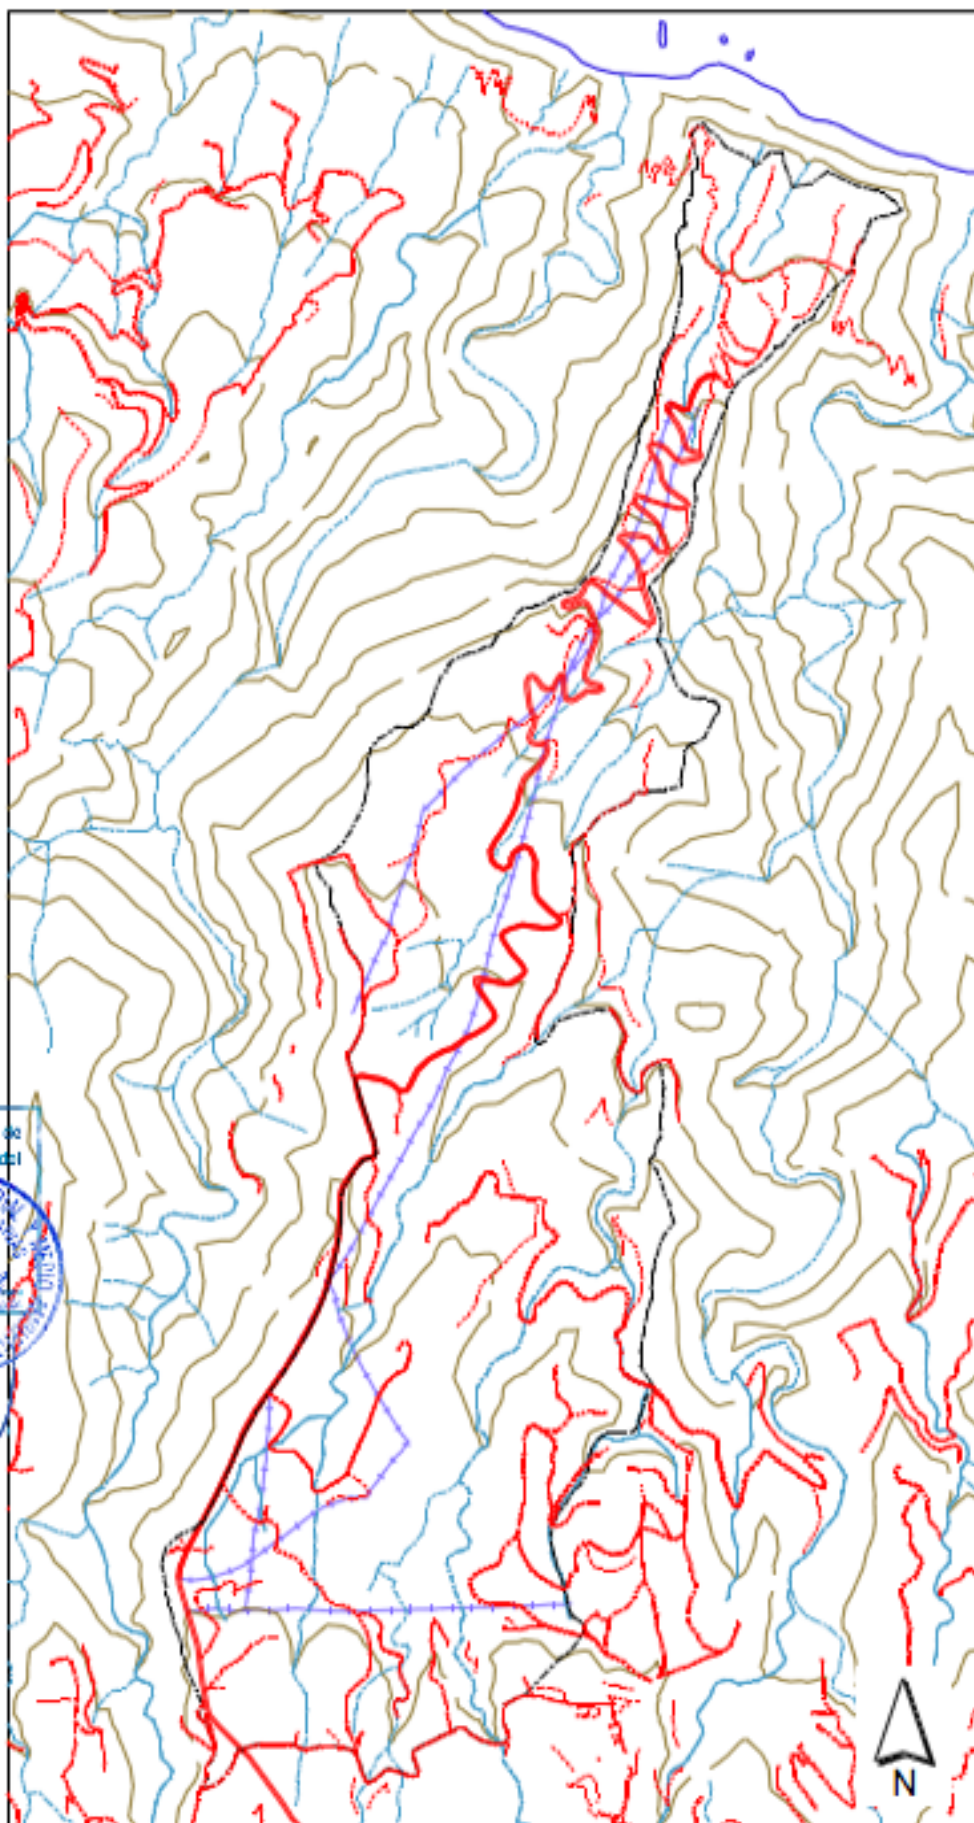

Paisaje Protegido de El Tablado

El Consejo de Política Territorial, por ... ACTUACIONES ... de
fecha ... 23 de FEBRERO de 1999 ... acordó la aprobación definitiva del
presente PLAN GENERAL DE ORDENACION AMBIENTAL ...
DEL PAISAJE PROTEGIDO DEL TABLADO ...

Tendido eléctrico

-  Pistas
-  Límite
-  Costa
-  Carretera
-  Barranco
-  Curvas de nivel c/100 m
-  Tendido eléctrico aéreo

500 0 500m.

GOBIERNO DE CANARIAS
CONSEJERÍA DE POLÍTICA TERRITORIAL Y MEDIO AMBIENTE
VICECONSEJERÍA DE MEDIO AMBIENTE