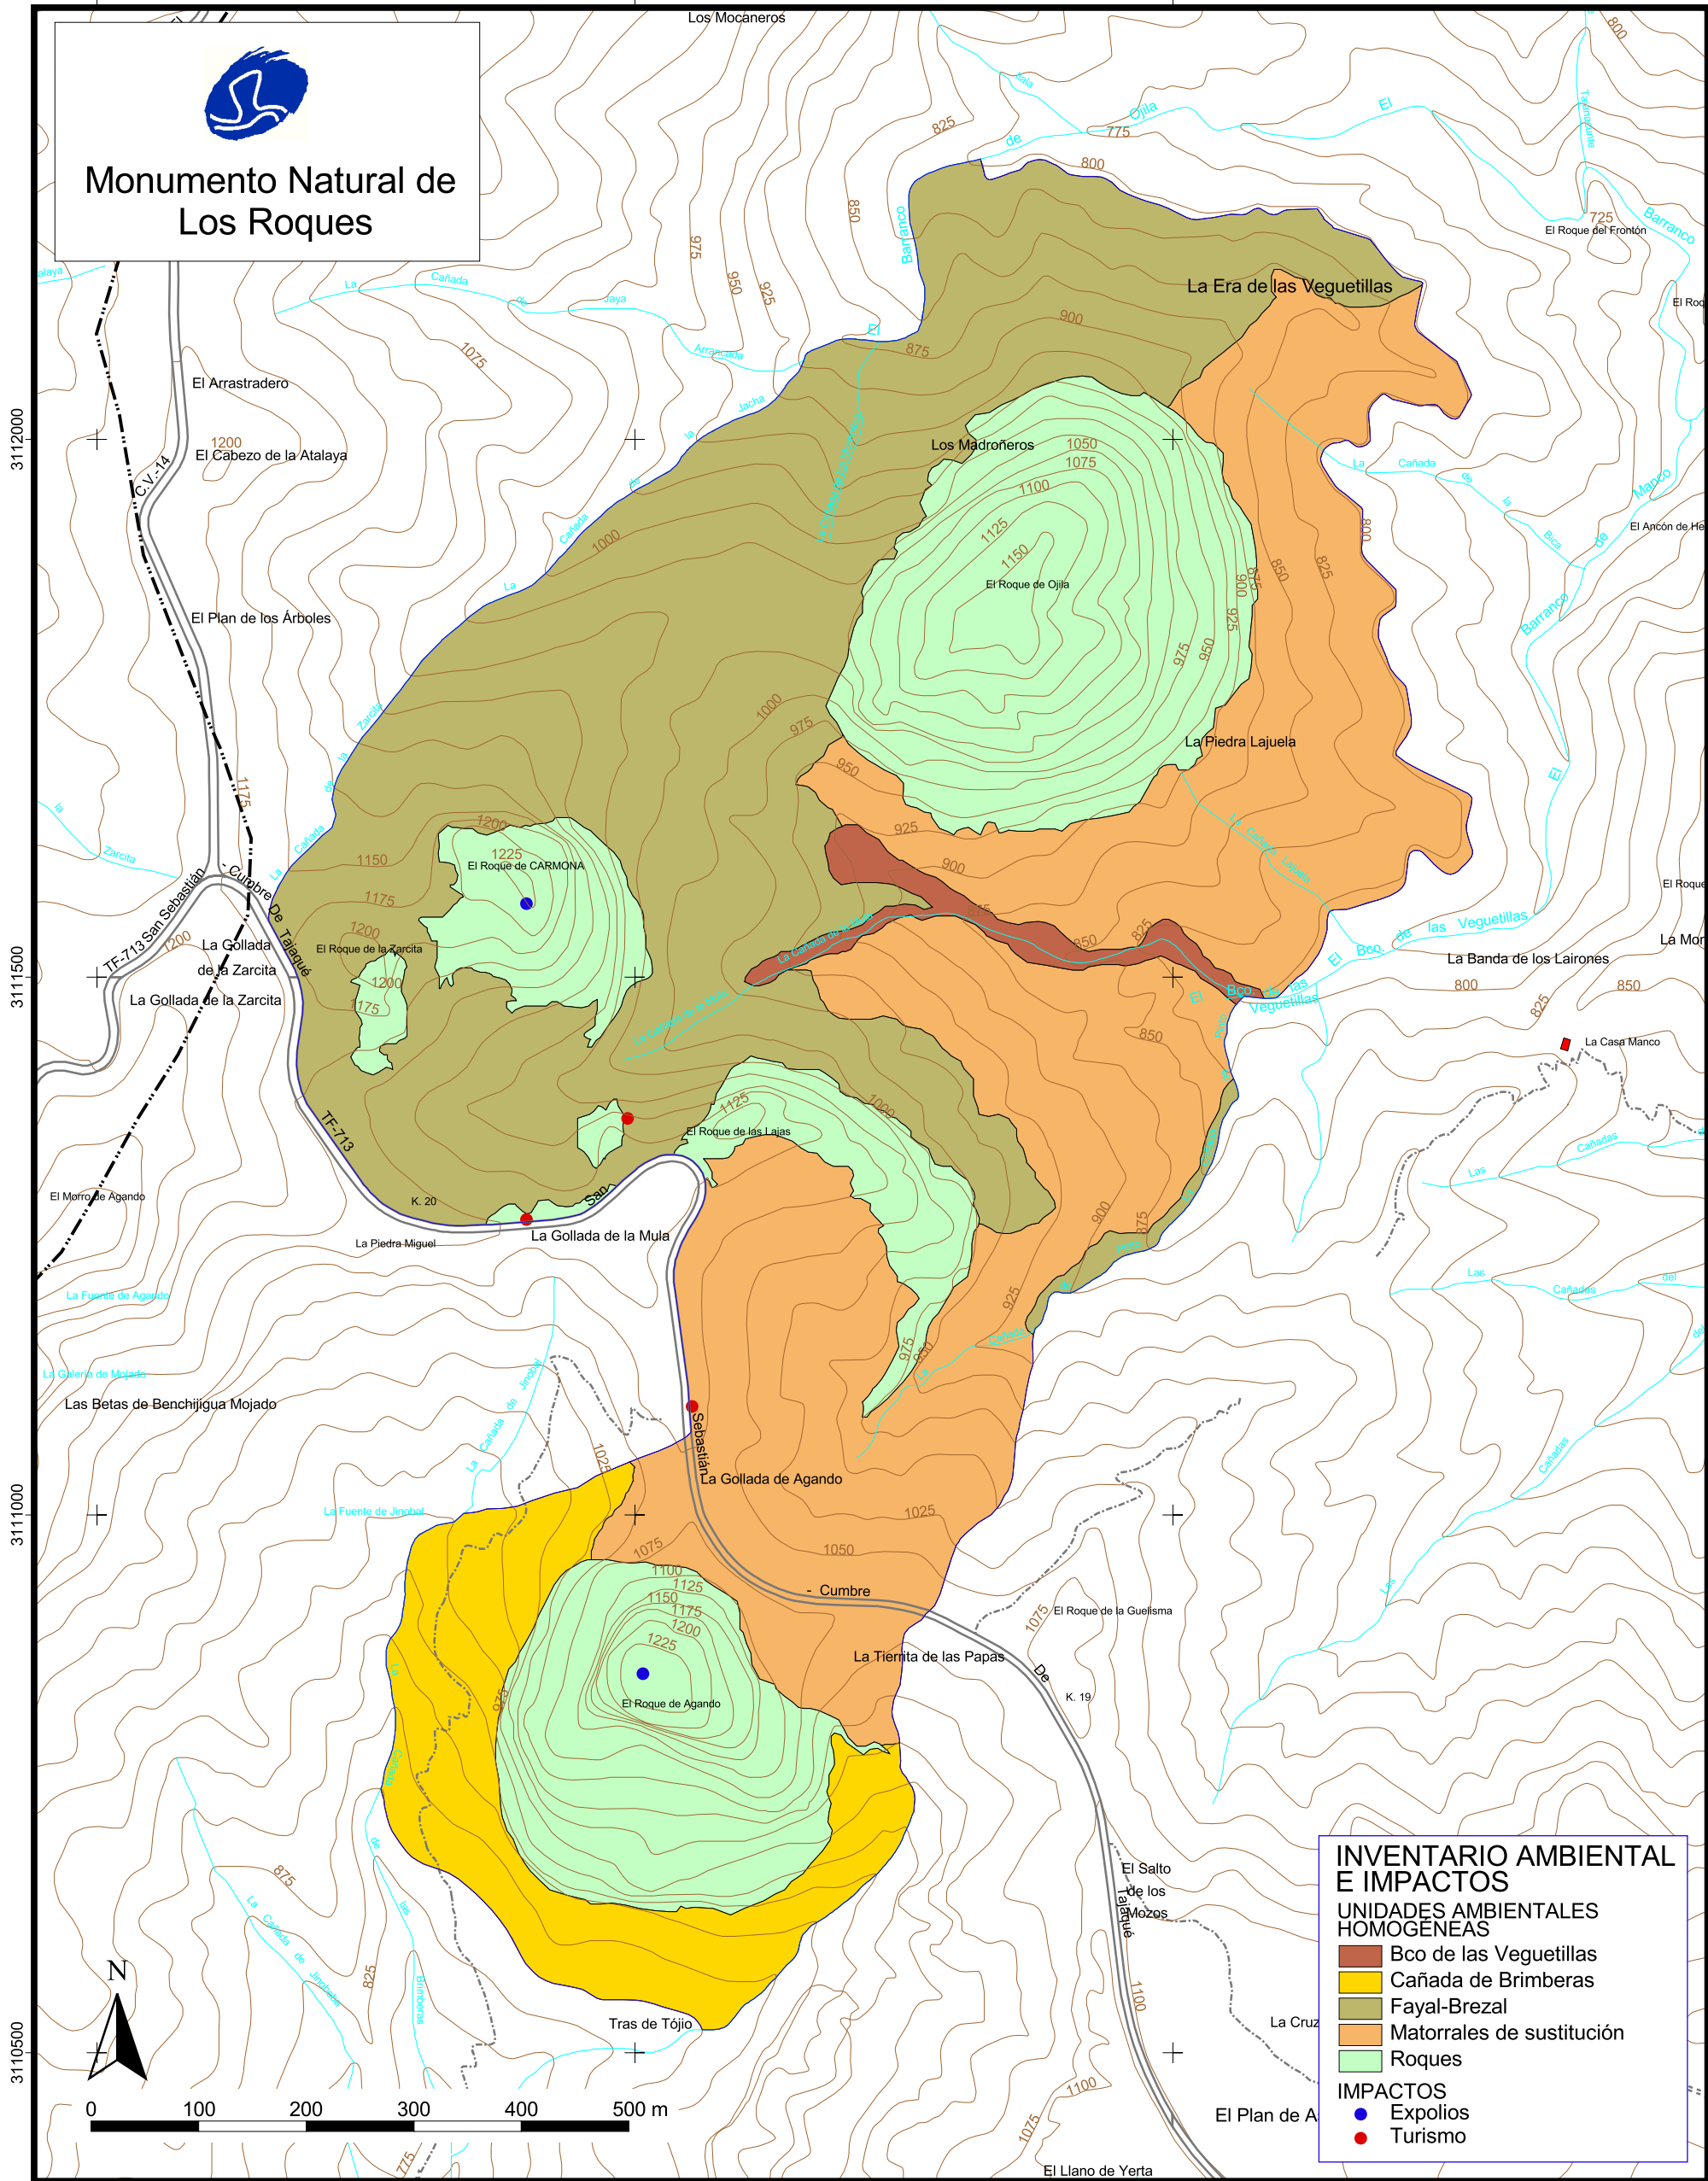

282000

282500

283000

Monumento Natural de Los Roques

INVENTARIO AMBIENTAL E IMPACTOS

UNIDADES AMBIENTALES HOMOGÉNEAS

- Bco de las Veguetillas
- Cañada de Brimberas
- Fayal-Brezal
- Matorrales de sustitución
- Roques

IMPACTOS

- Expolios
- Turismo

282000

282500

283000

GOBIERNO DE CANARIAS
CONSEJERÍA DE MEDIO AMBIENTE Y
ORDENACIÓN TERRITORIAL

**Red Canaria de Espacios
Naturales Protegidos**