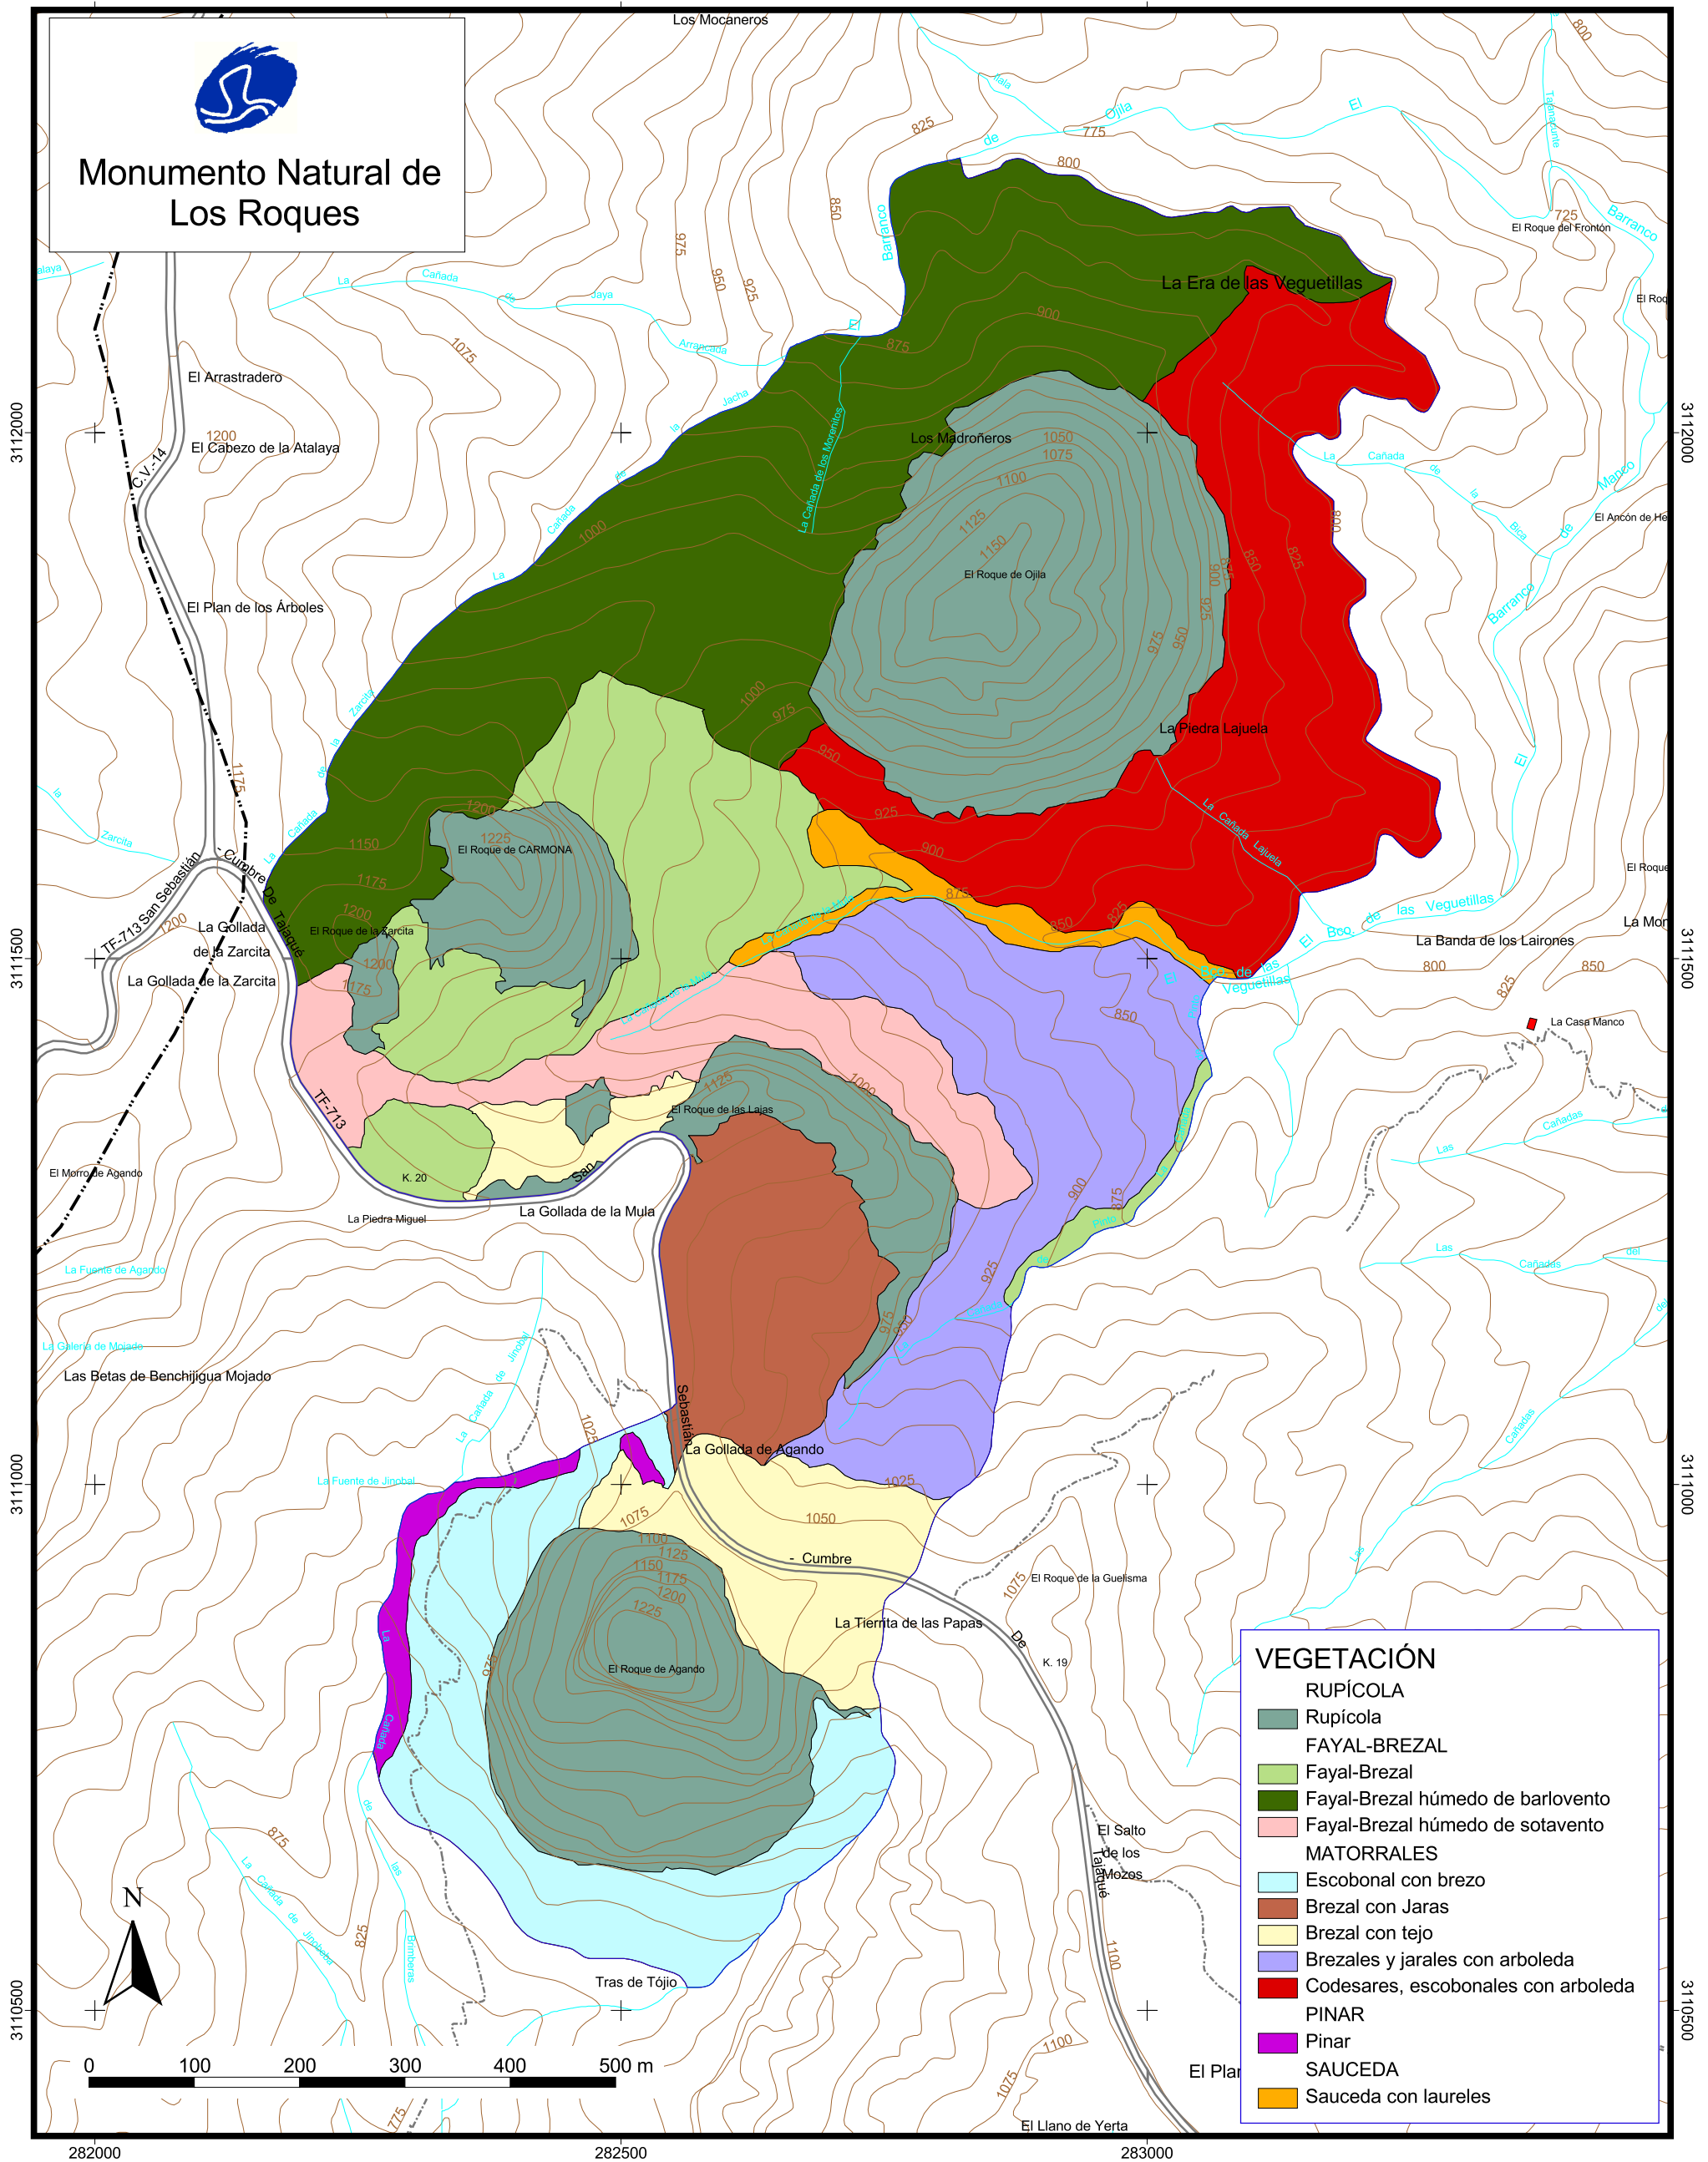

282000

282500

283000

Monumento Natural de Los Roques

282000

282500

283000

GOBIERNO DE CANARIAS
CONSEJERÍA DE MEDIO AMBIENTE Y
ORDENACIÓN TERRITORIAL

Red Canaria de Espacios
Naturales Protegidos