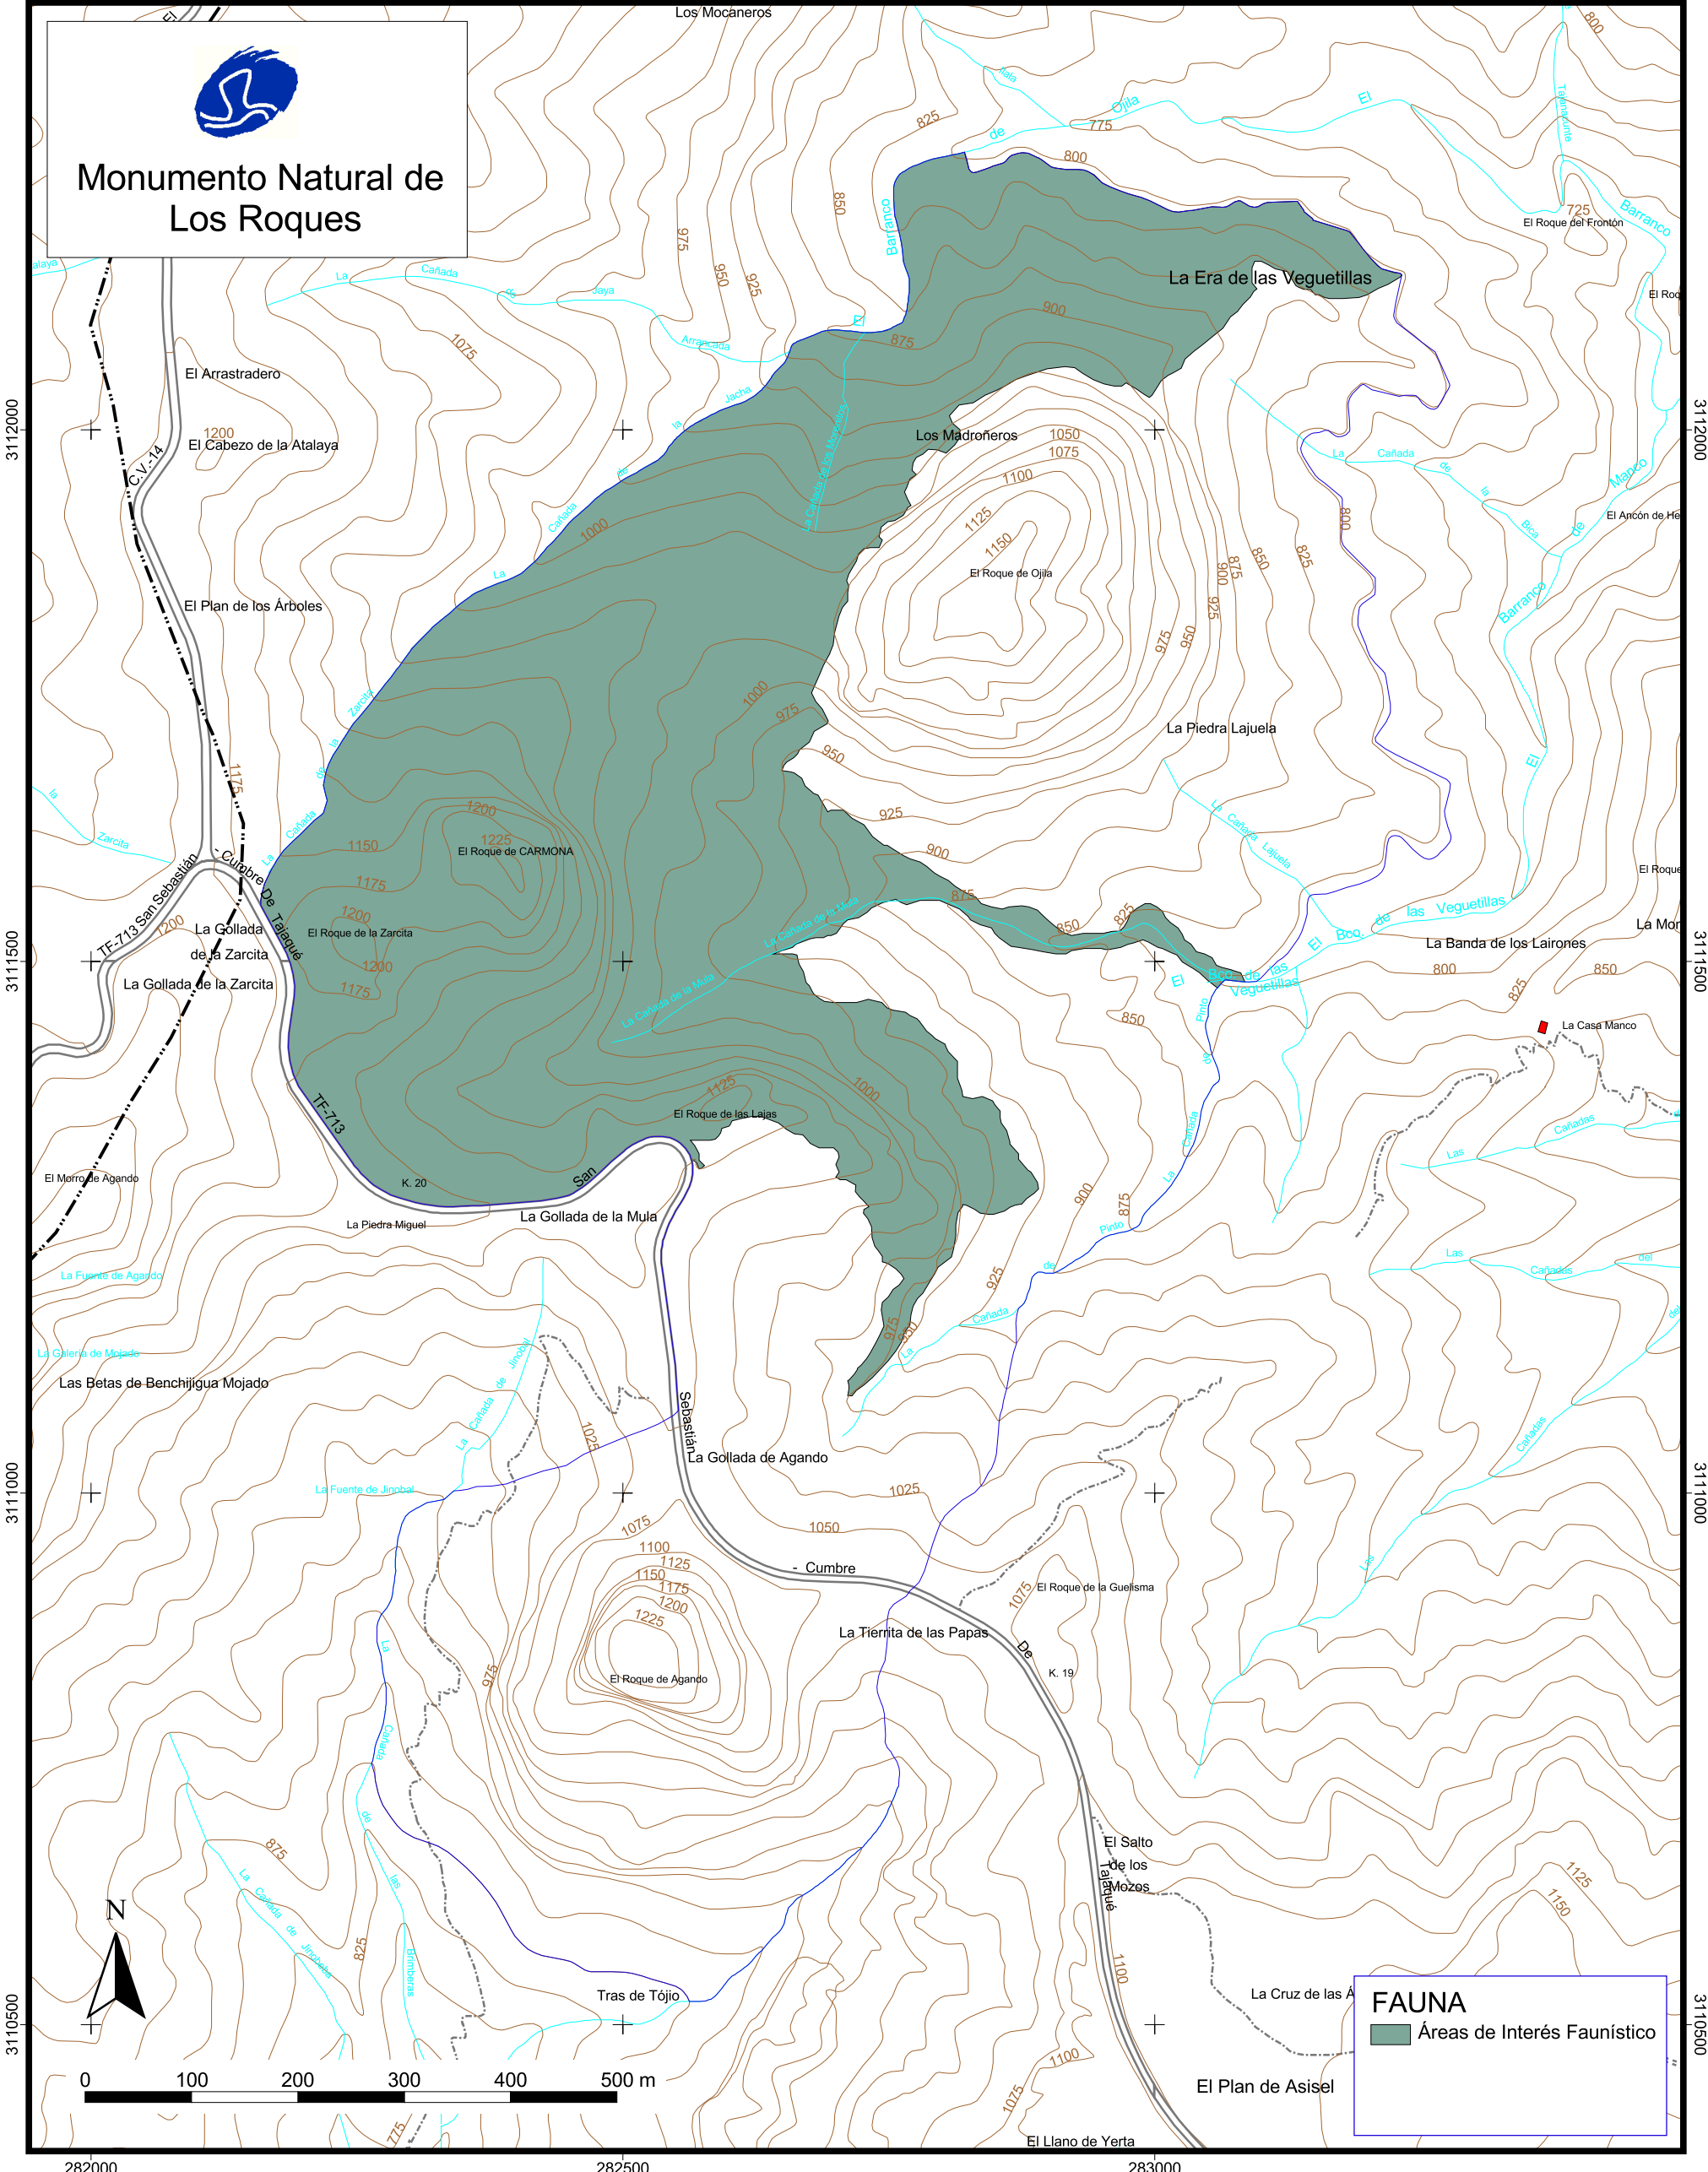

282000

282500

283000

Monumento Natural de Los Roques

FAUNA
 ■ Áreas de Interés Faunístico

GOBIERNO DE CANARIAS
 CONSEJERÍA DE MEDIO AMBIENTE Y
 ORDENACIÓN TERRITORIAL

**Red Canaria de Espacios
 Naturales Protegidos**