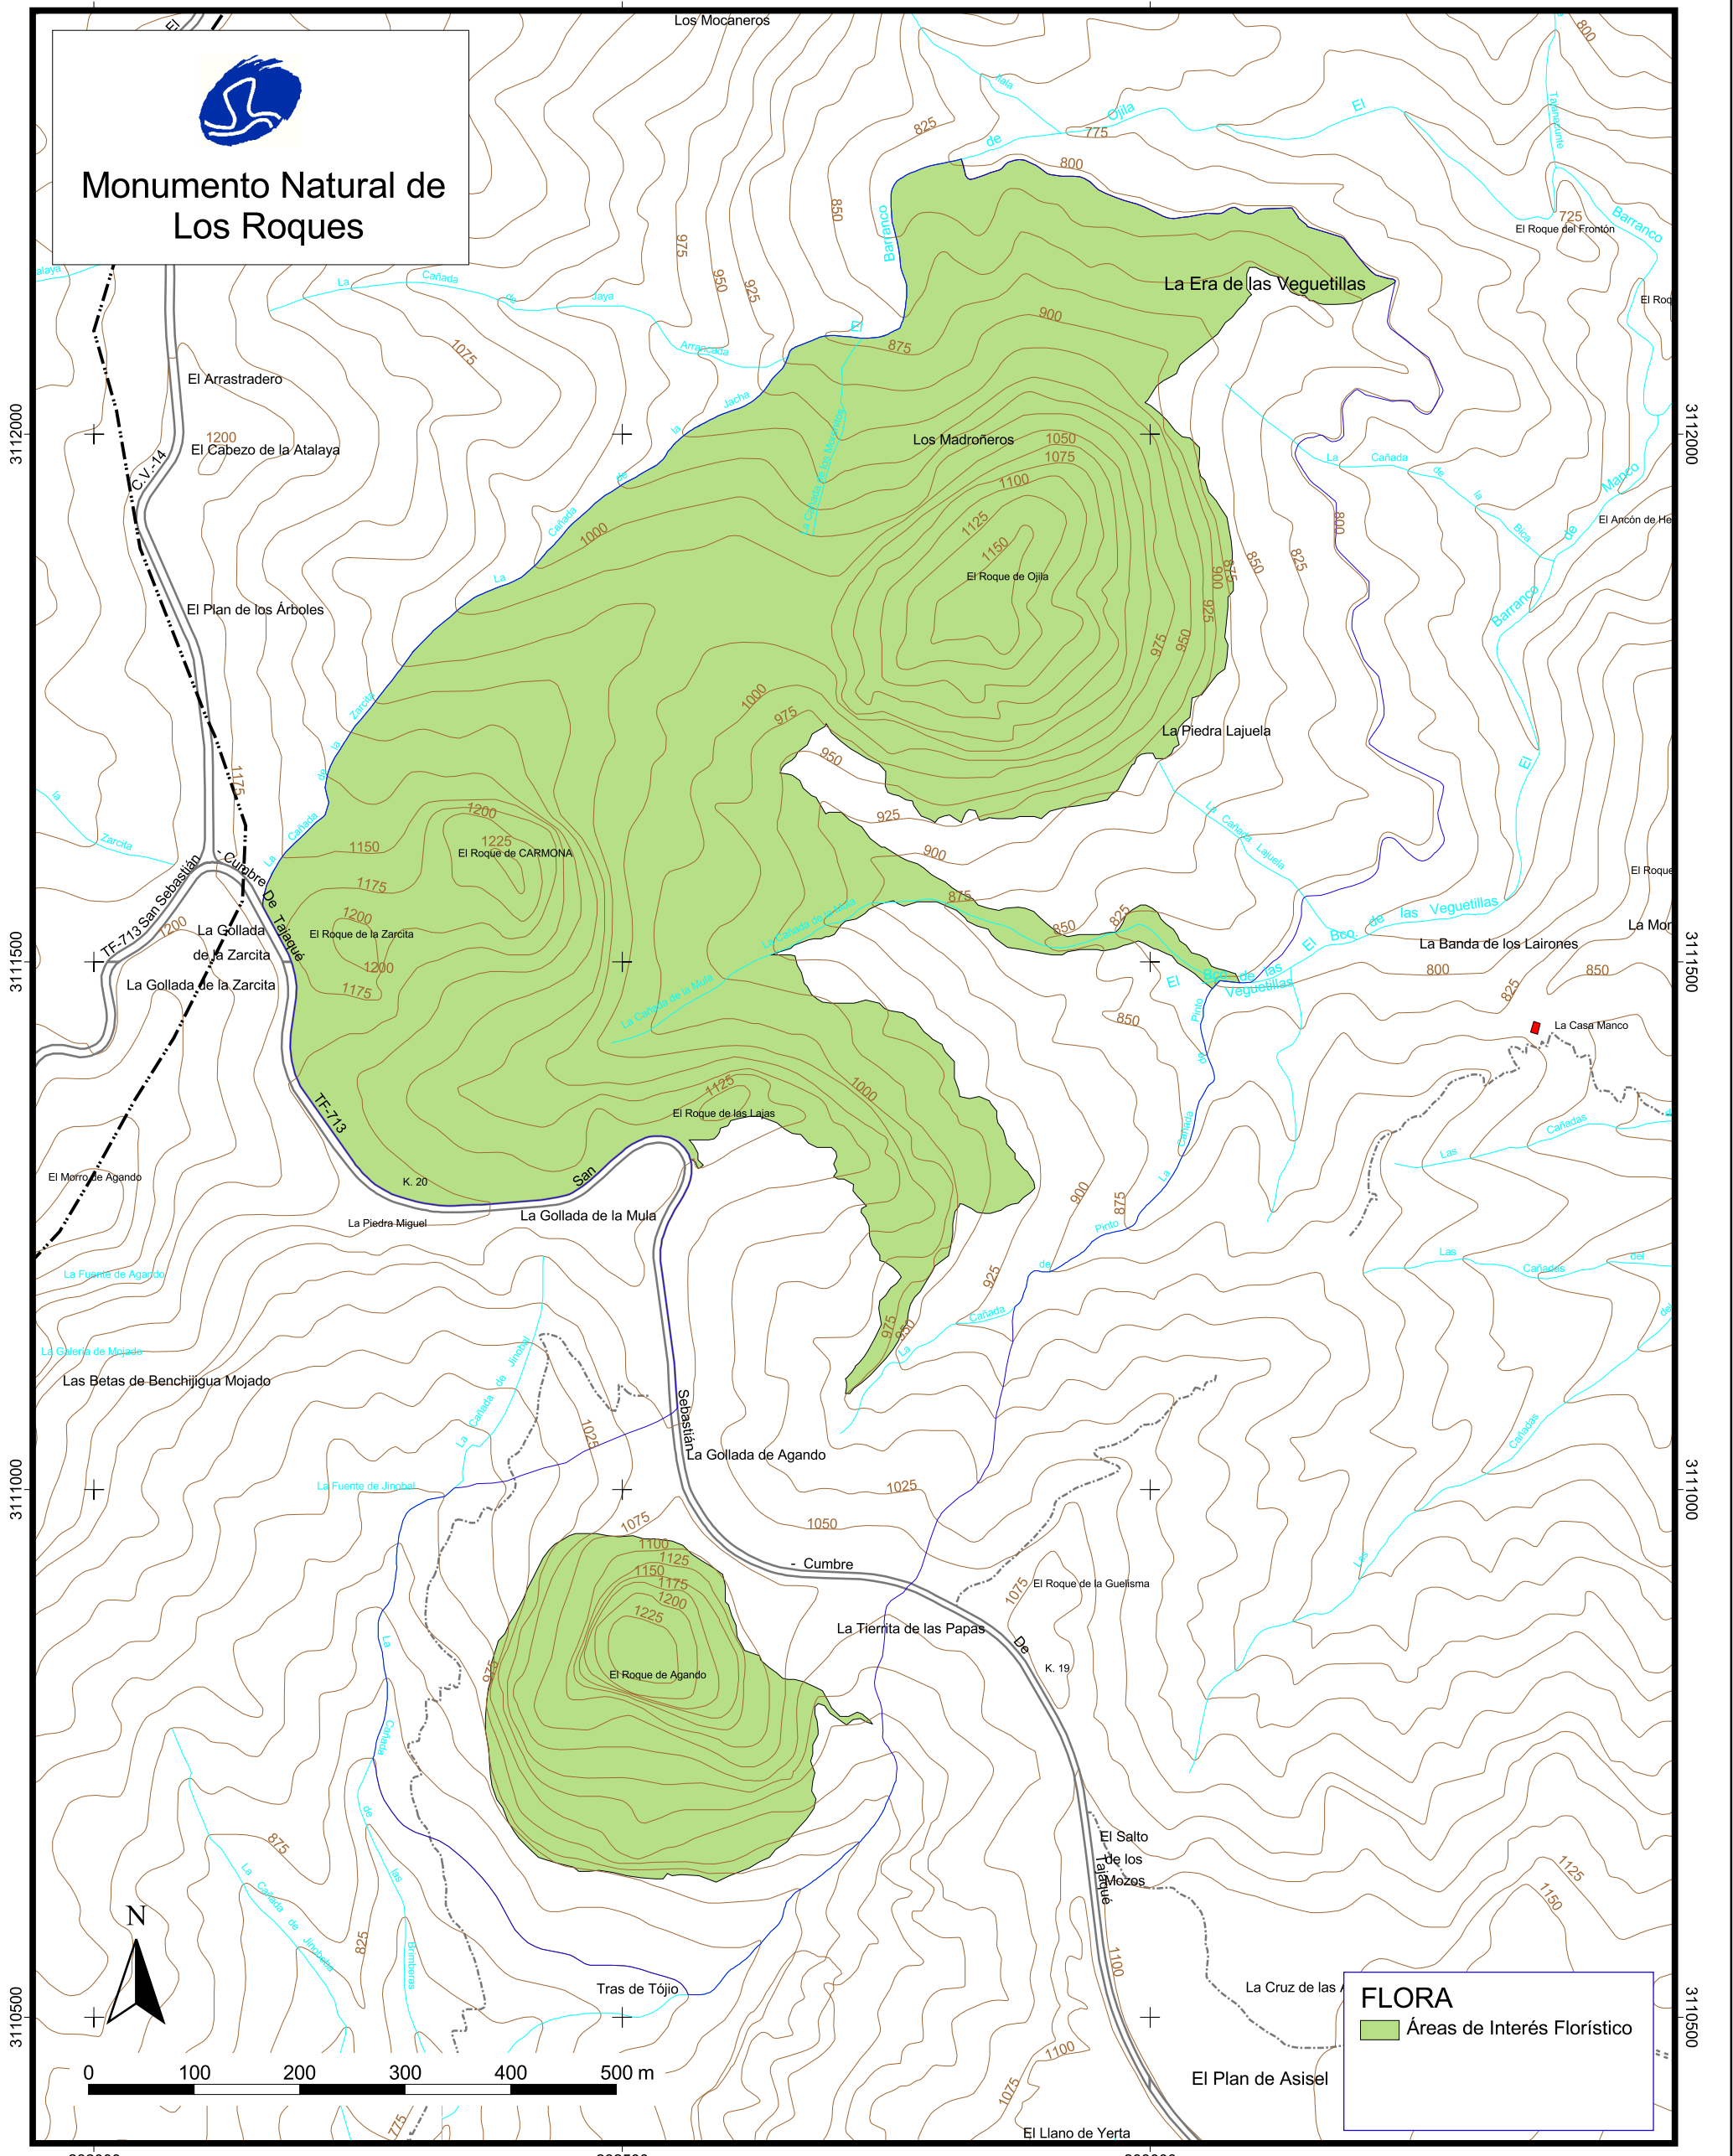

282000

282500

283000

Monumento Natural de Los Roques

FLORA

■ Áreas de Interés Florístico

GOBIERNO DE CANARIAS
 CONSEJERÍA DE MEDIO AMBIENTE Y
 ORDENACIÓN TERRITORIAL

**Red Canaria de Espacios
 Naturales Protegidos**