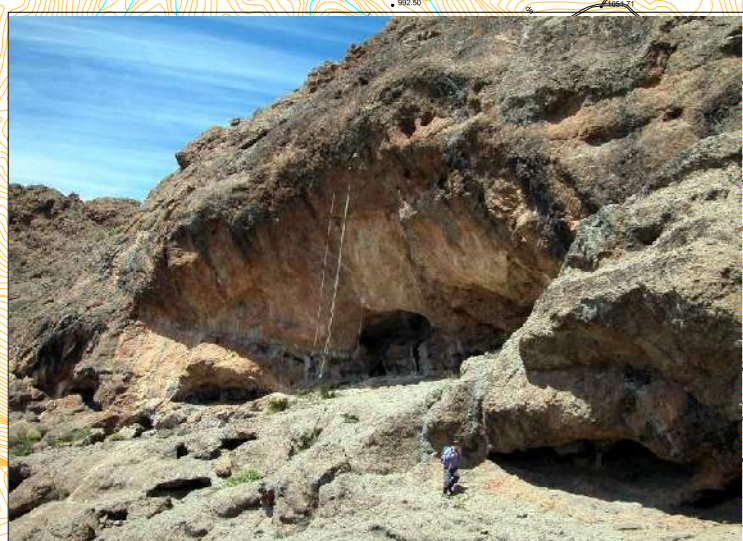

TÚMULOS DEL ASERRADOR

CUEVA PILETAS

 Limite del Espacio Natural Protegido

 Localización aproximada de los bienes
 Cueva Piletas: código 25005
 Tumbulos del Aserrador: código 25006

Información extraída de las Cartas Arqueológicas del municipio de Tejada.
 Fuente: Patrinet.net

 Secretario/a de la COTMAC

Gran Canaria

 Monumento Natural Roque Nublo

N. 9-bis
CARTAS
ARQUEOLÓGICAS

octubre 2009