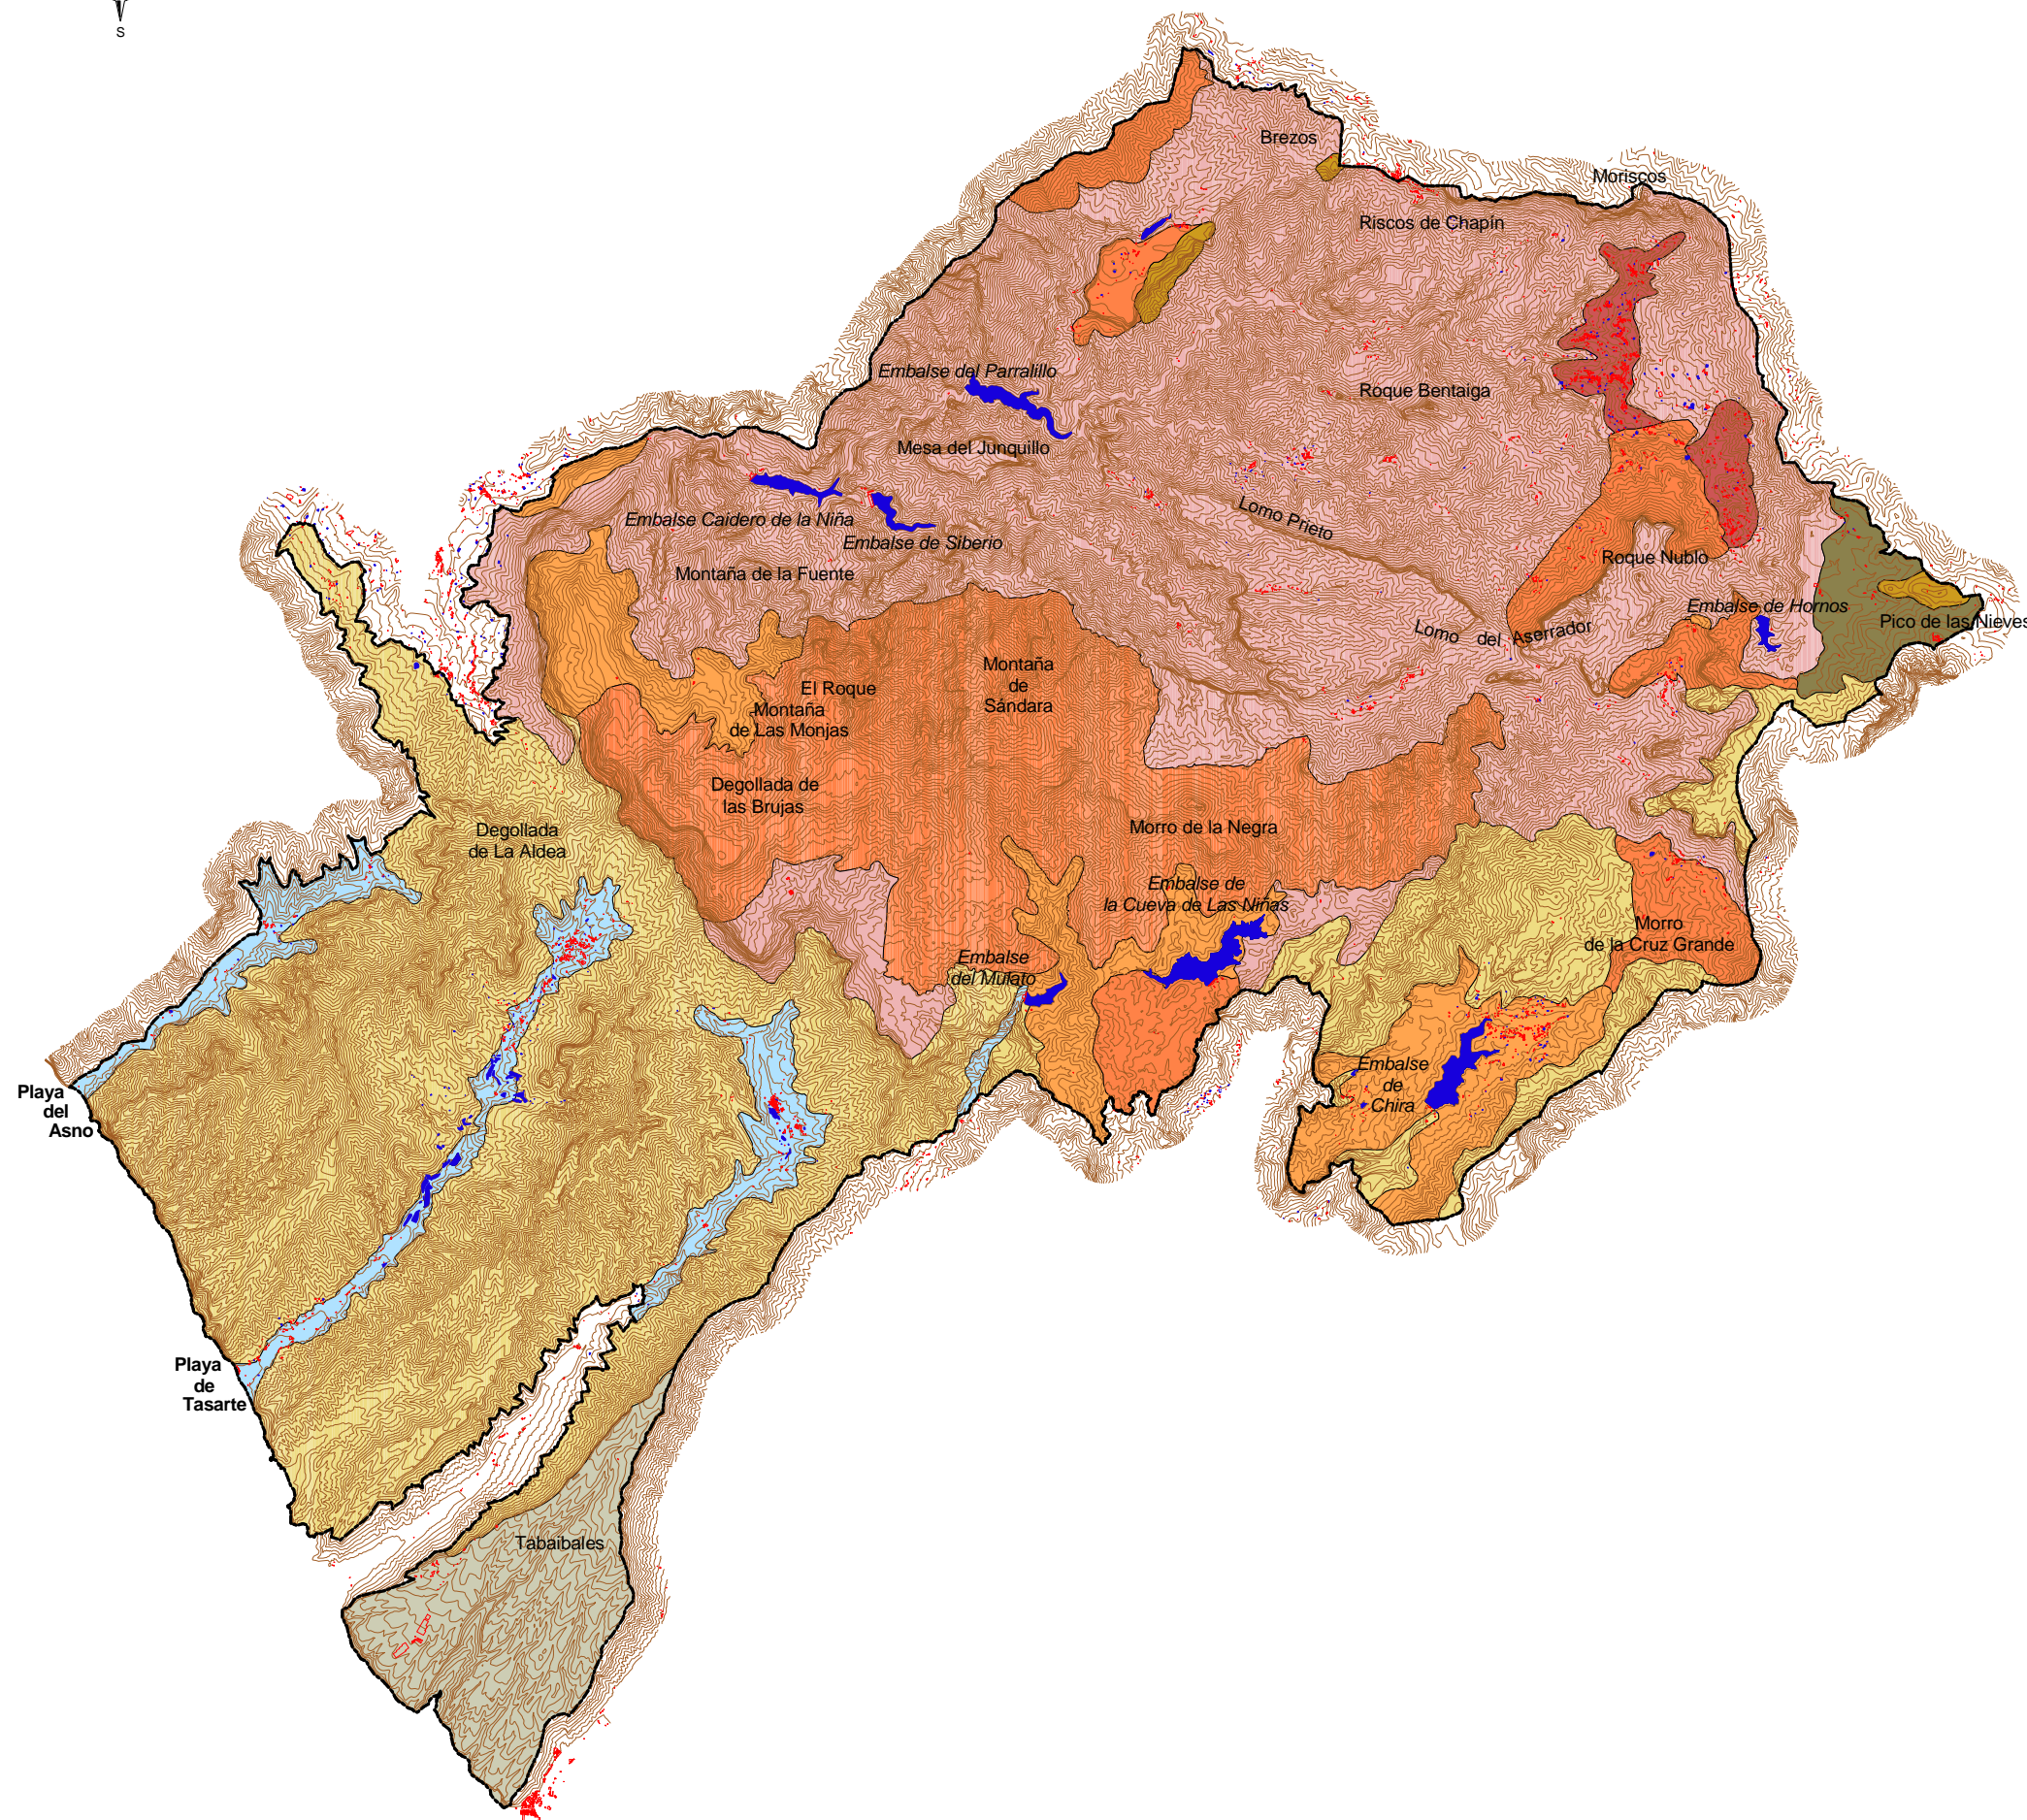

**Parque Rural
del Nublo**

Plan Rector de Uso y Gestión

SUELOS

-  Asociación Litosol y Argid
-  Asociación Paleargid y Litosol
-  Asociación Xeret y Orchrept
-  Asociación Andept y Litosol
-  Halumbrept
-  Asociación Udalf, Umbrept y Litosol
-  Asociación Ochrept y Litosol
-  Asociación Umbrept y Litosol
-  Asociación Litosol y Umbrept

 Embalse

 Límite del Parque Rural

Playa del Asno

Playa de Tasarte

Tabaibales

GOBIERNO DE CANARIAS
CONSEJERÍA DE POLÍTICA TERRITORIAL
Y MEDIO AMBIENTE

BASE CARTOGRÁFICA: GRAFCAN, S.A. (1989)