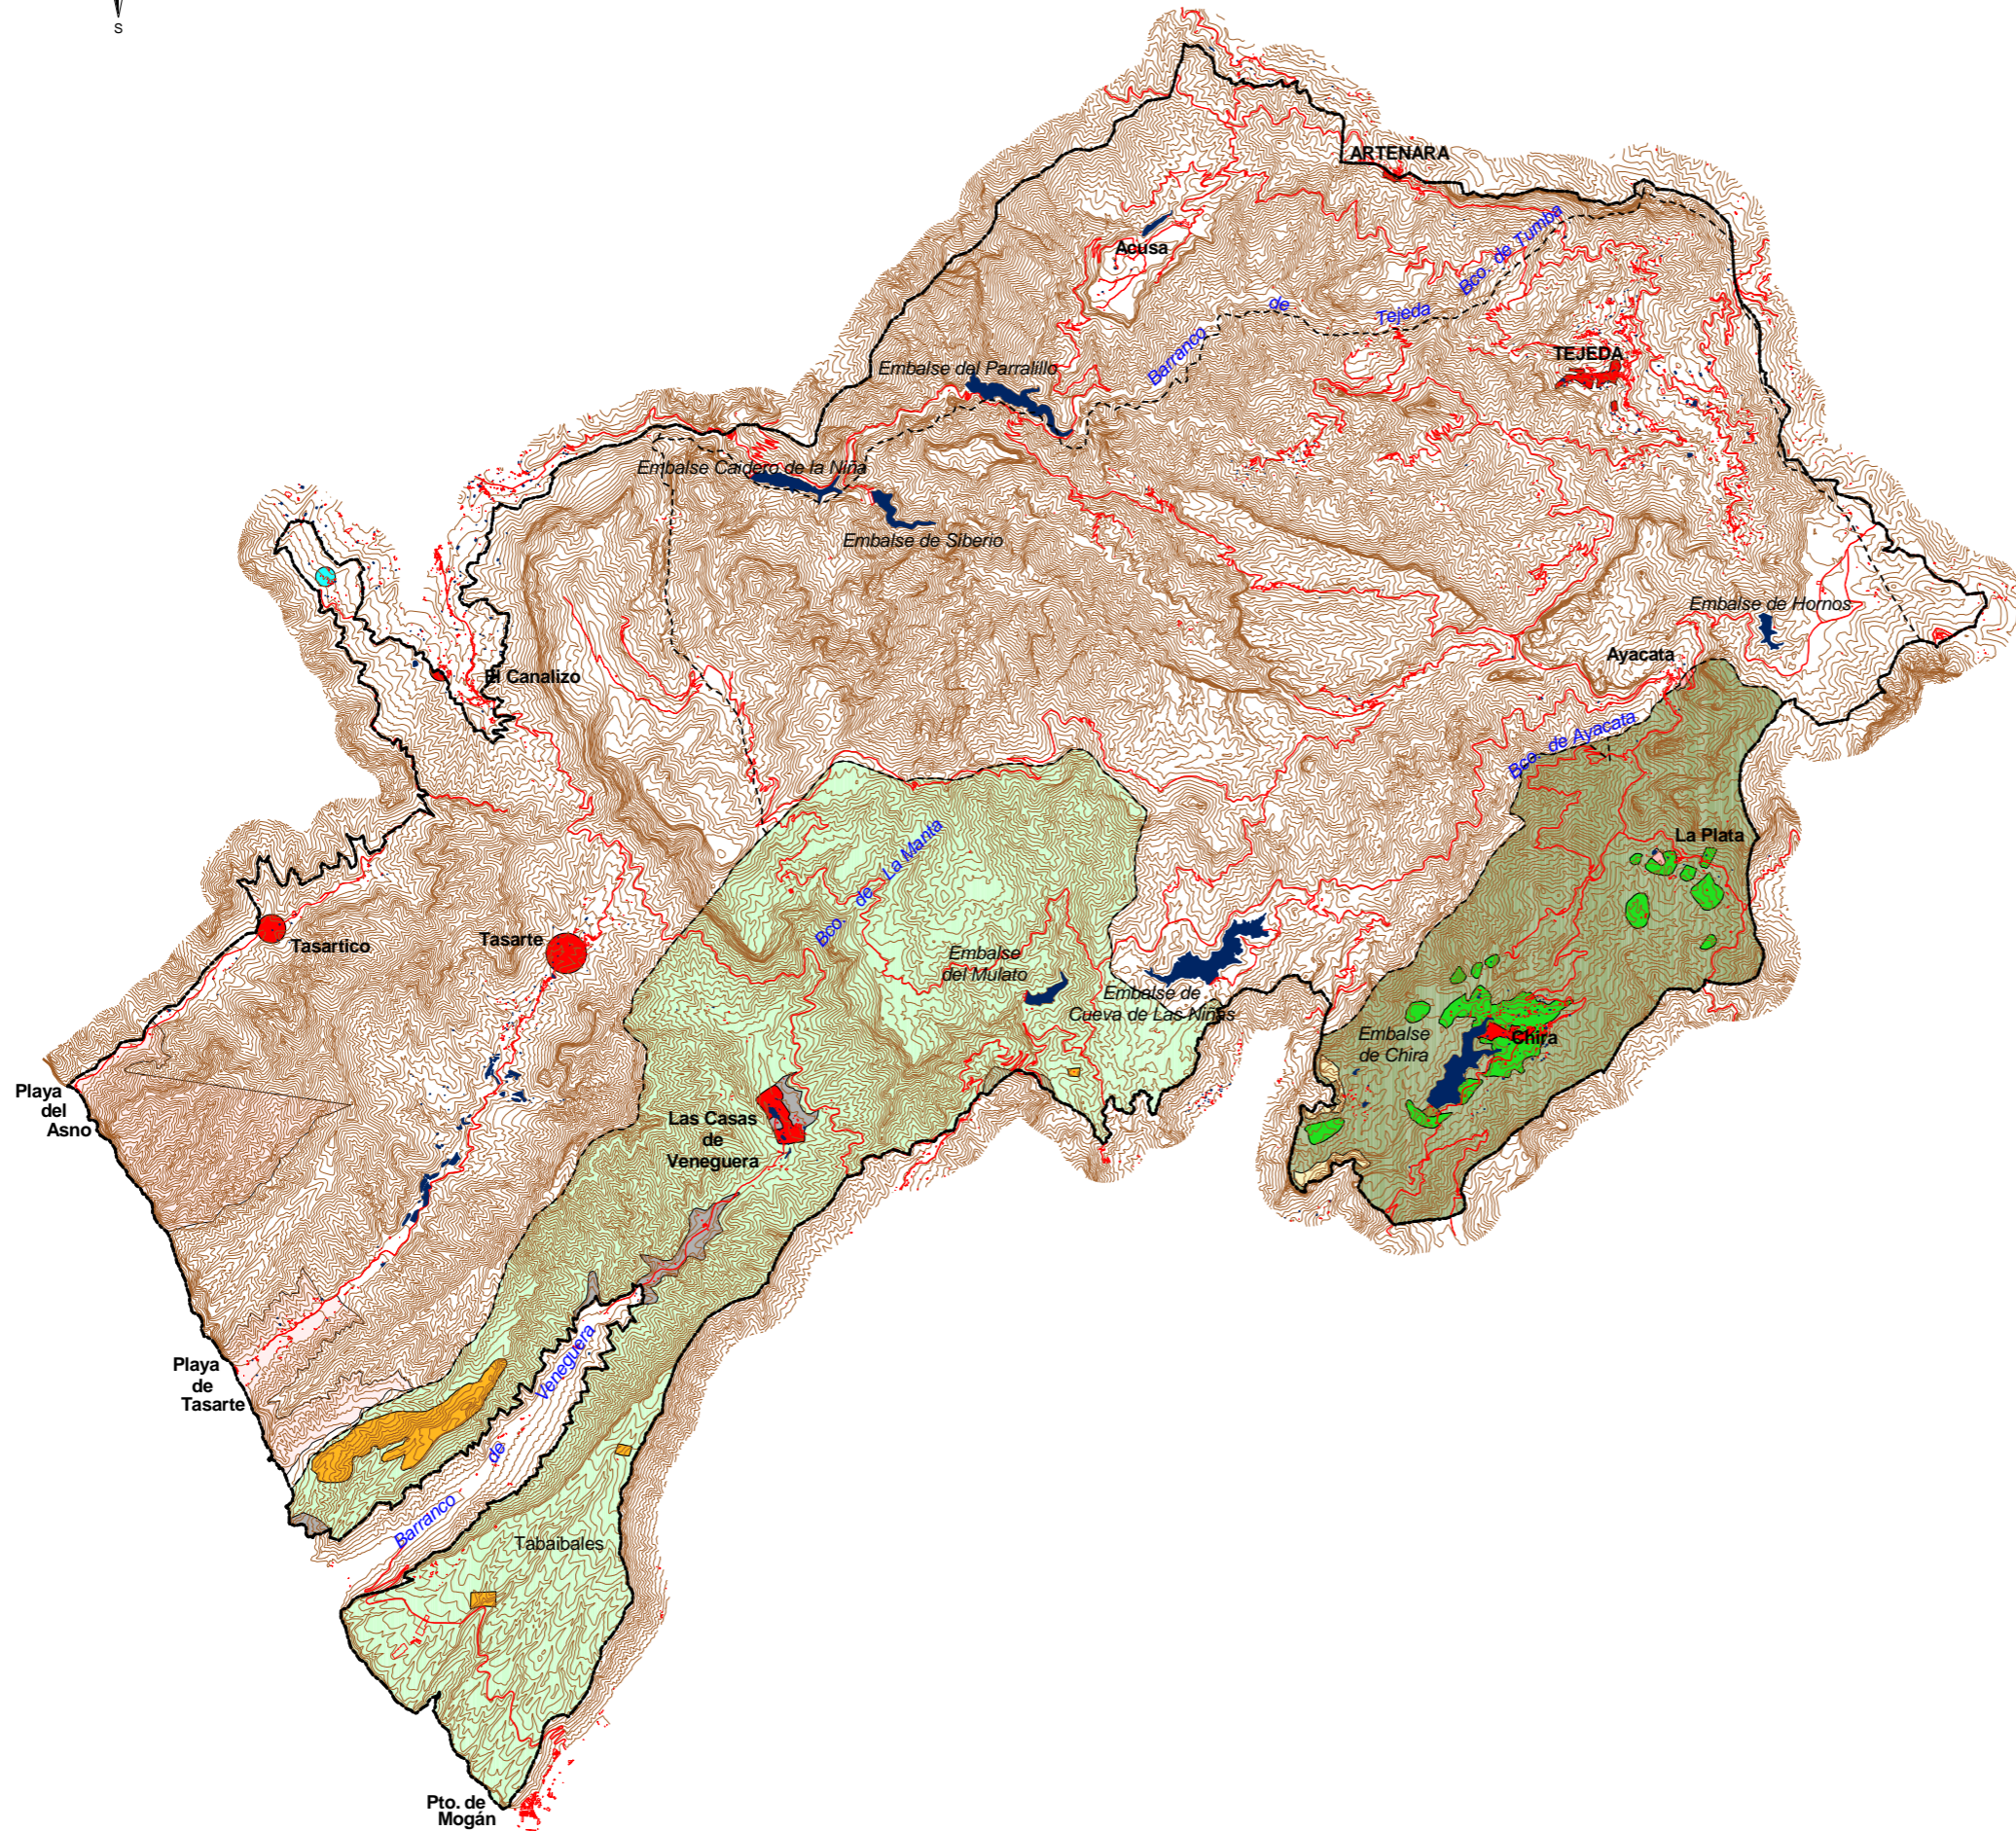

**Parque Rural  
del Nublo**

Plan Rector de Uso y Gestión

### PLANEAMIENTO MUNICIPAL

-  Suelo urbano y apto para urbanizar
-  Suelo rústico
-  Suelo rústico susceptible de transformarse en urbano
-  Suelo rústico de protección monumental y/o patrimonial
-  Suelo rústico residual
-  Suelo rústico de protección ecológica
-  Asentamientos rurales
-  Suelo rústico forestal
-  Suelo rústico de protección natural /rural
-  Suelo rústico potencialmente productivo
-  Zona de interés
-  Suelo rústico de especial protección
-  Embalse, depósito...

 Límite Término Municipal  
 Límite del Parque Rural

GOBIERNO DE CANARIAS  
CONSEJERÍA DE POLÍTICA TERRITORIAL  
Y MEDIO AMBIENTE

BASE CARTOGRÁFICA: GRAFCAN, S.A. (1989)