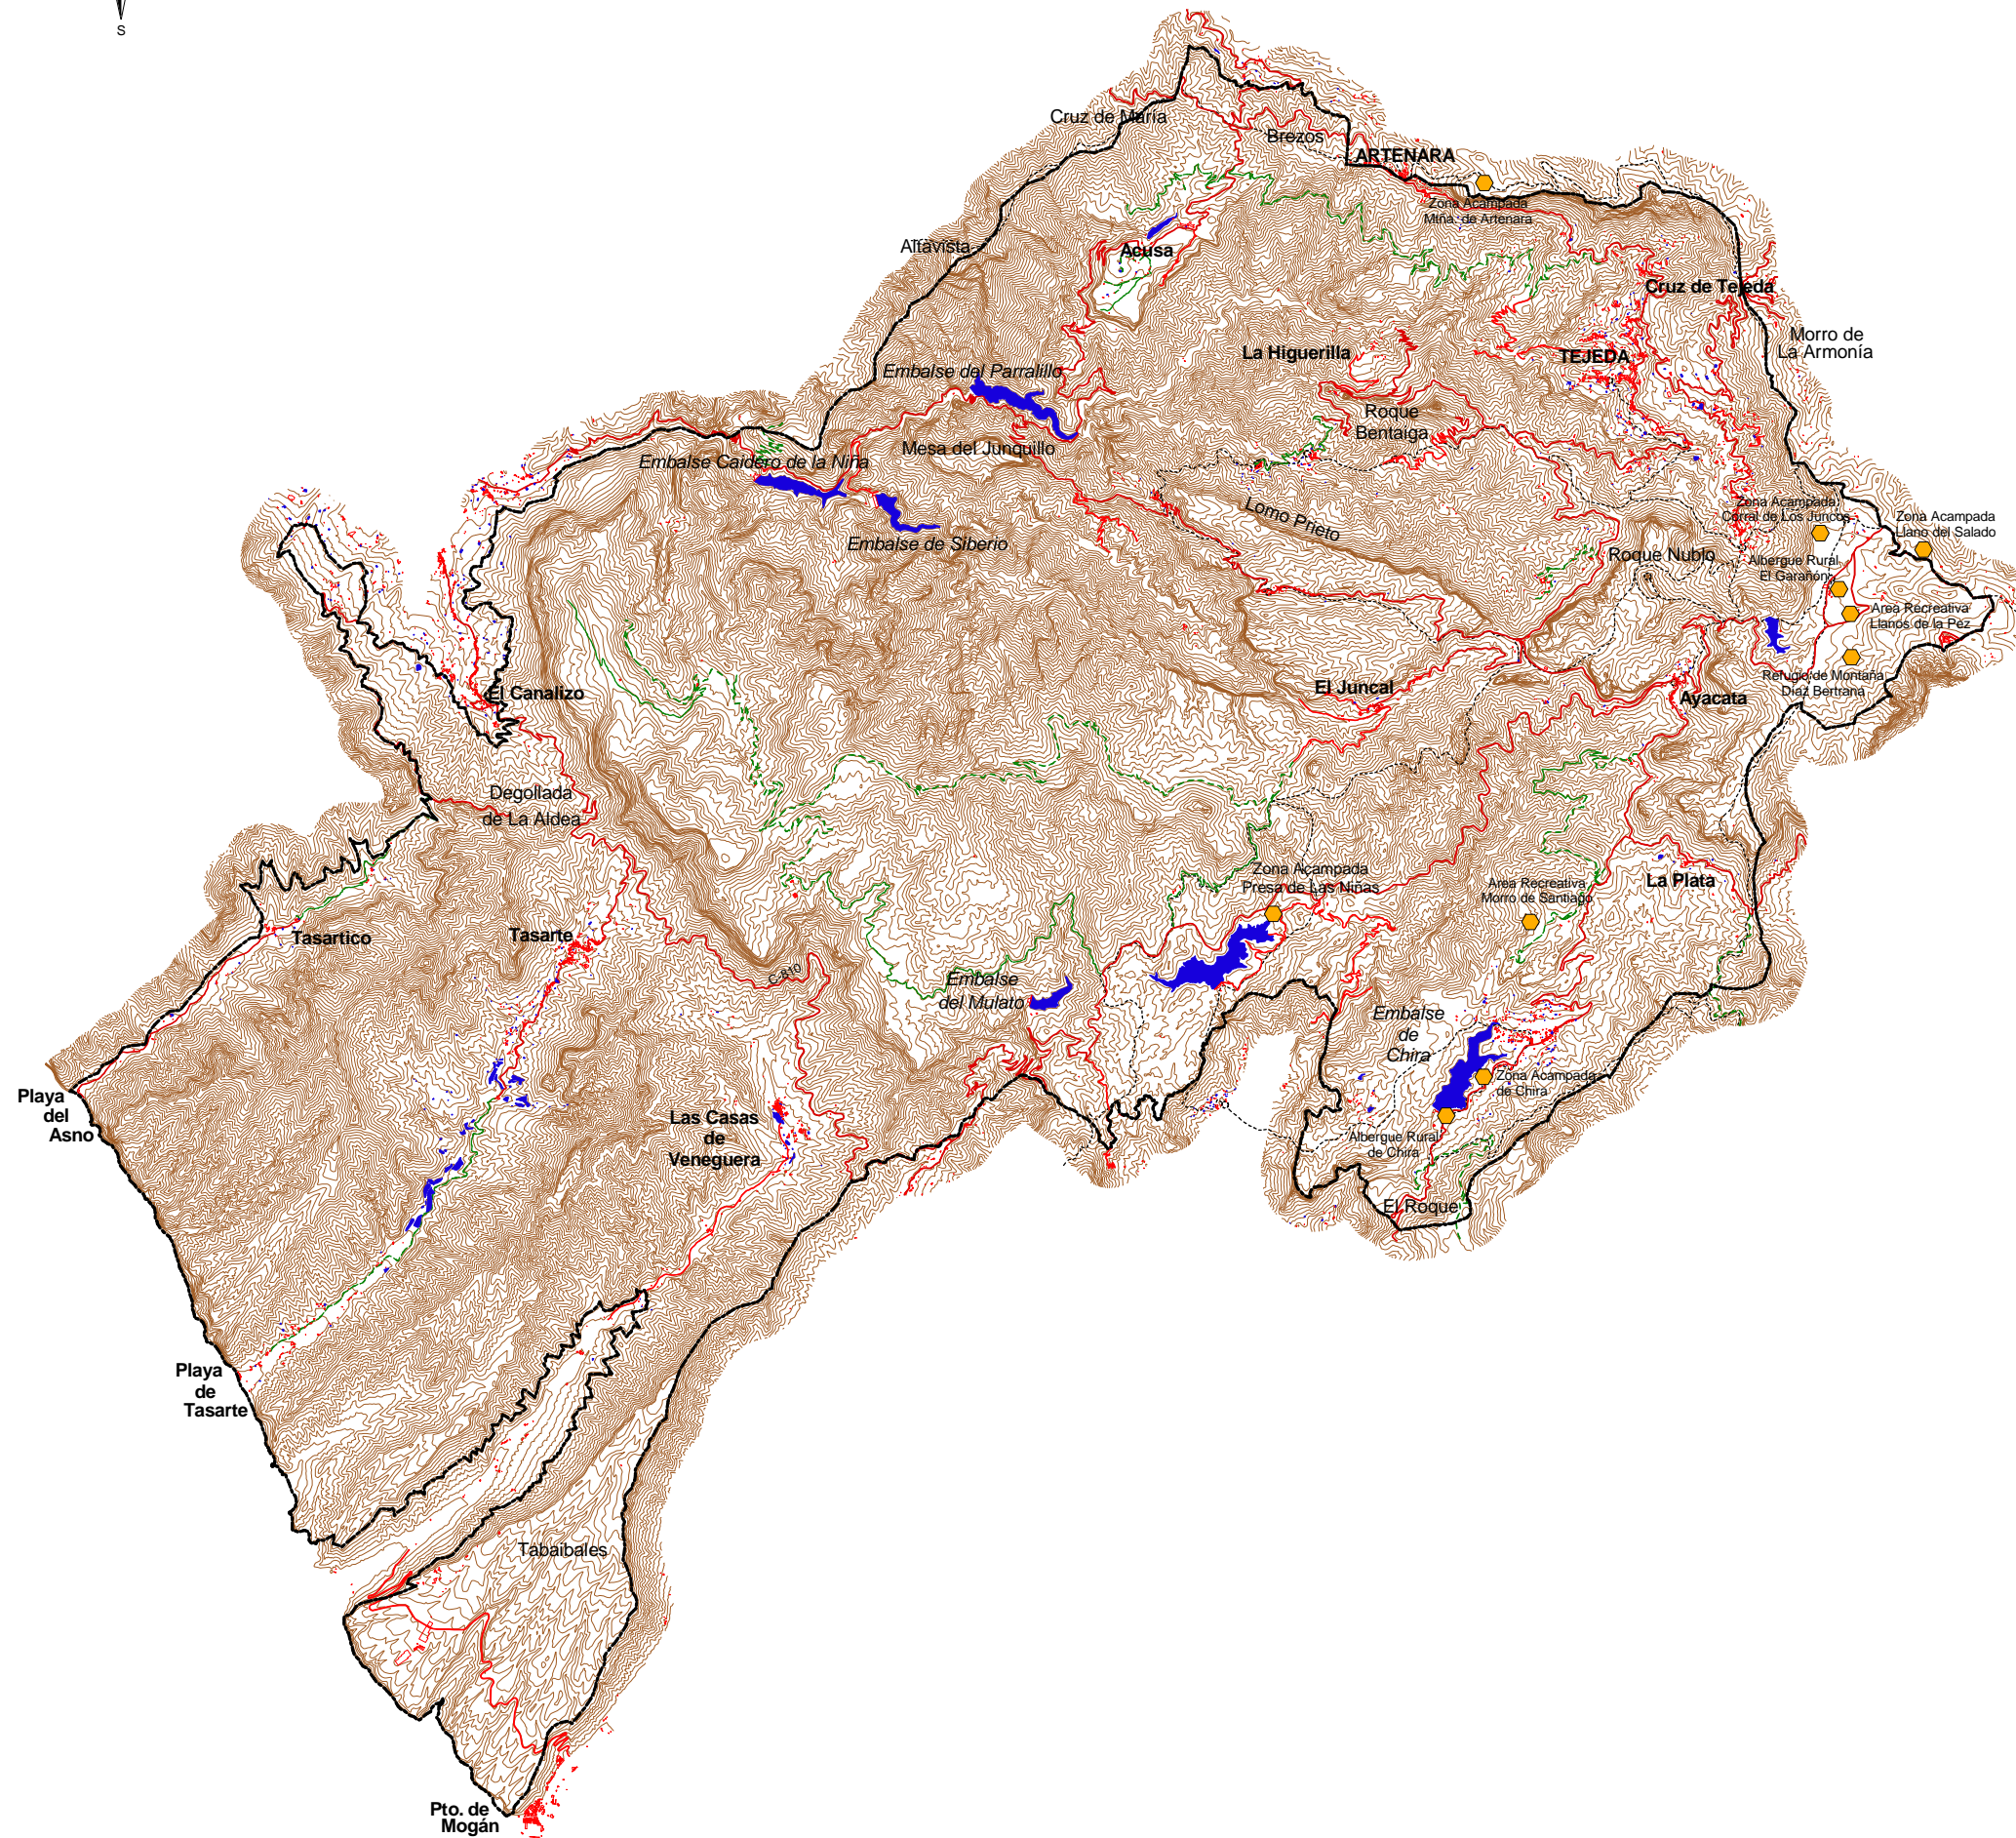

**Parque Rural
del Nublo**

Plan Rector de Uso y Gestión

EQUIPAMIENTOS RECREATIVOS

-  Zona Recreativa
-  Sendero, camino
-  Carretera
-  Pista agrícola
-  Límite del Parque Rural

GOBIERNO DE CANARIAS
CONSEJERÍA DE POLÍTICA TERRITORIAL
Y MEDIO AMBIENTE